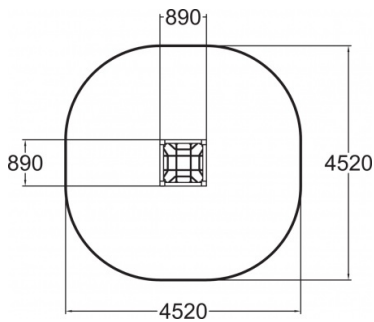

Valhoogte 1.970 mm

Downloads:

[Installatiehandleiding](#)
[DWG bestand](#)
[Certificaat](#)