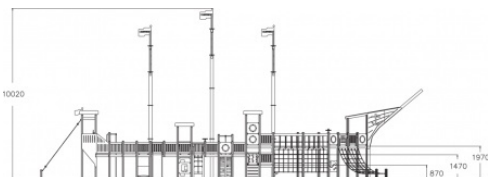

Valhoogte 2.900 mm

Downloads:

[Installatiehandleiding](#)

[DWG bestand](#)

[Certificaat](#)