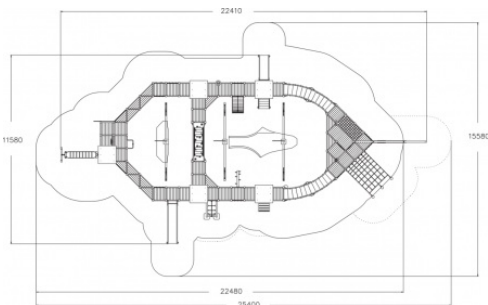

Valhoogte 2.900 mm

Downloads:

[Installatiehandleiding](#)

[DWG bestand](#)

[Certificaat](#)