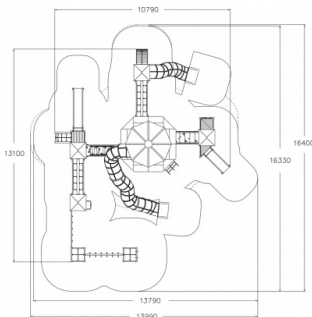

Valhoogte 1.970 mm

Downloads:

[Installatiehandleiding](#)

[DWG bestand](#)

[Certificaat](#)