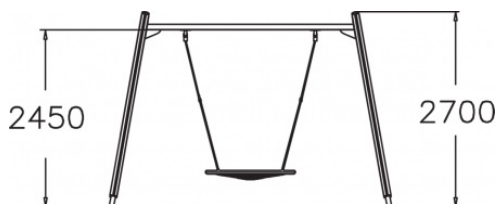

Valhoogte 1.400 mm

Downloads:

[Installatiehandleiding](#)

[DWG bestand](#)

[Certificaat](#)