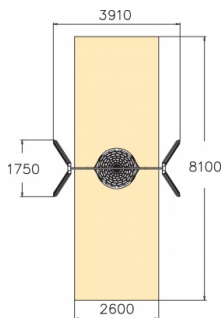

Vogelnestschommel

137417M

Wat is er leuker dan schommelen? Klim met alle kinderen uit de buurt in de grote mand en ga zo hoog mogelijk! De vogelnestschommel is ook erg geschikt voor mindervalide kinderen. De vogelnestschommel is verkrijgbaar in diverse kleuren. Vraag Lappset naar de mogelijkheden.

Valhoogte 1.400 mm

Downloads:

[Installatiehandleiding](#)

[DWG bestand](#)

[Certificaat](#)