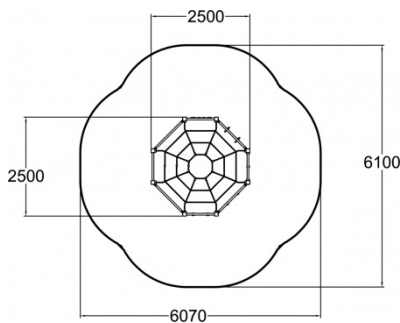

Klimnest

137401M

Het klimnest is een veelzijdige klimrek met veel verschillende opties klimmen. Ringen, klimwand en een trapeze. Dit toestel met acht hoeken daagt je uit om op verschillende manier omhoog te klimmen. Hoe klim jij omhoog? Finno producten nodigen kinderen uit om te spelen. Mede door het veelzijdige assortiment gecombineerd met de frisse kleuren. Ontdek alle mogelijkheden om jouw toestel aan te passen op de pagina over productlijnopties www.lappset.nl/productlijnen/productlijn-opties-speel-en-sporttoestellen/.

Valhoogte 1.970 mm

Downloads:

[Installatiehandleiding](#)[DWG bestand](#)[Certificaat](#)