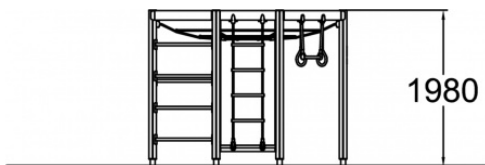

Klimnest

137401M

Het klimnest is een veelzijdige klimrek met veel verschillende opties klimmen. Ringen, klimwand en een trapeze. Dit toestel met acht hoeken daagt je uit om op verschillende manier omhoog te klimmen. Hoe klim jij omhoog? Finno producten nodigen kinderen uit om te spelen. Mede door het veelzijdige assortiment gecombineerd met de frisse kleuren. Ontdek alle mogelijkheden om jouw toestel aan te passen op de pagina over productlijnopties www.lappset.nl/productlijnen/productlijn-opties-speel-en-sporttoestellen/.

Valhoogte 1.970 mm

Downloads:

[Installatiehandleiding](#)[DWG bestand](#)[Certificaat](#)