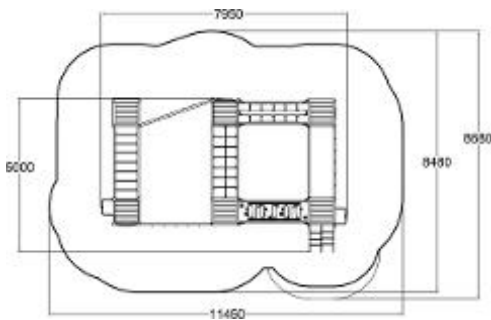

# Motorical Track

137300M

Dit klimtoestel bevat veel speelwaarde en is geschikt voor veel kinderen tegelijk. Klimmen over bruggen, slingerend naar de overkant of zo snel mogelijk omhoog in de klimnetten, let's play! Finno producten nodigen kinderen uit om te spelen. Mede door het veelzijdige assortiment gecombineerd met de frisse kleuren. Ontdek alle mogelijkheden om jouw toestel aan te passen op de pagina over productlijnopties [www.lappset.nl/productlijnen/productlijnopties-speel-en-sporttoestellen/](http://www.lappset.nl/productlijnen/productlijnopties-speel-en-sporttoestellen/).

Valhoogte 2.570 mm