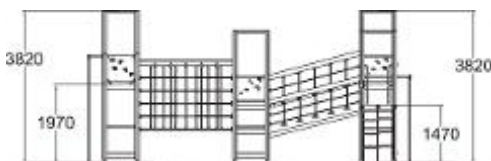

Valhoogte 2.570 mm