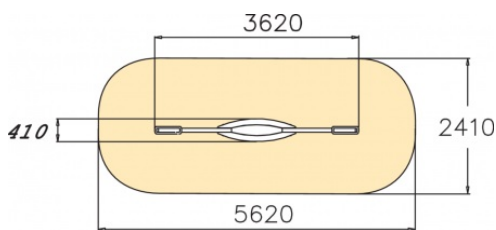

# Wipwap

137237M

Een wip-wap mag niet ontbreken op een speelplaats. De wip-wap vereist samenspel en doordat je tegenover elkaar zit is het extra leuk. Het speeltoestel is verkrijgbaar in diverse kleuren. Dit stelt u in staat om uw speeltoestel nog beter aan te passen aan uw omgeving. Vraag Lappset naar de mogelijkheden.

**Valhoogte** 840 mm