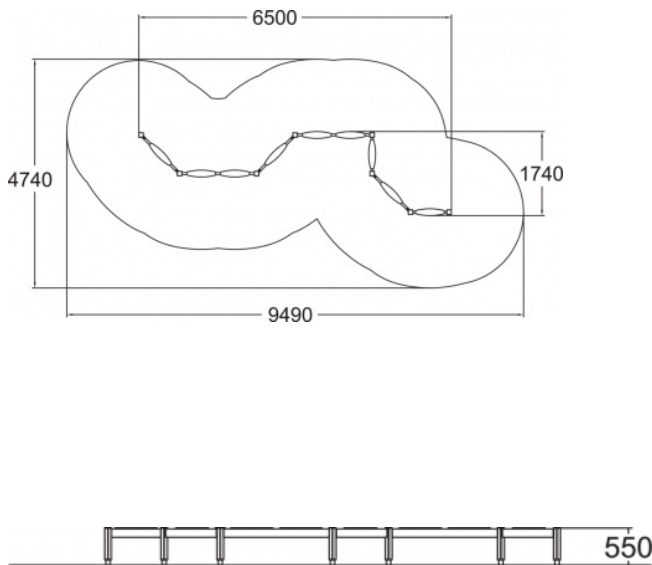

Evenwichtsparcours

137225M

Balanceren op dit zigzagpad is leuk en leerzaam. Deze natuurlijke evenwichtsbalk traint je motorische vaardigheden maar je kunt er ook lekker op zitten (niet doorvertellen). Finno producten nodigen kinderen uit om te spelen. Mede door het veelzijdige assortiment gecombineerd met de frisse kleuren. Ontdek alle mogelijkheden om jouw toestel aan te passen op de pagina over productlijnopties www.lappset.nl/productlijnen/productlijnopties-speel-en-sporttoestellen/.

Valhoogte 560 mm

Downloads:

Installatiehandleiding

DWG bestand

Certificaat