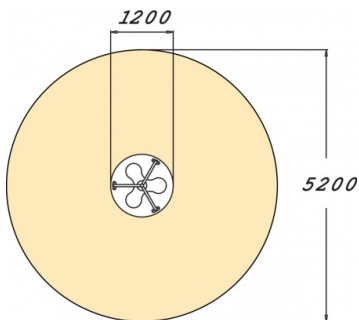

Iodine

137003M

De Iodine is geschikt voor kinderen vanaf drie jaar en is uitgevoerd met grote beugels, waaraan je je stevig kunt vasthouden. Hierdoor is het zeer veilig, maar ook erg leuk, want er kunnen meerdere kinderen tegelijkertijd op! Finno producten nodigen kinderen uit om te spelen. Mede door het veelzijdige assortiment gecombineerd met de frisse kleuren. Ontdek alle mogelijkheden om jouw toestel aan te passen op de pagina over productlijnopties www.lappset.nl/productlijnen/productlijn-opties-speel-en-sporttoestellen/.

Valhoogte 1.000 mm

Downloads:

Installatiehandleiding

DWG bestand

Certificaat