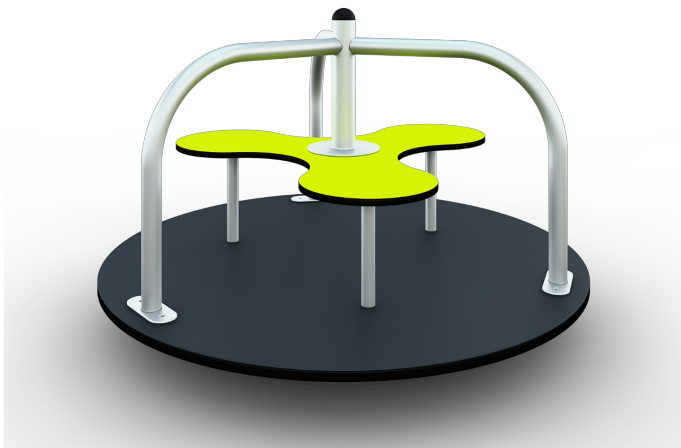

Iodine

137003M

De Iodine is geschikt voor kinderen vanaf drie jaar en is uitgevoerd met grote beugels, waaraan je je stevig kunt vasthouden. Hierdoor is het zeer veilig, maar ook erg leuk, want er kunnen meerdere kinderen tegelijkertijd op! Finno producten nodigen kinderen uit om te spelen. Mede door het veelzijdige assortiment gecombineerd met de frisse kleuren. Ontdek alle mogelijkheden om jouw toestel aan te passen op de pagina over productlijnopties www.lappset.nl/productlijnen/productlijn-opties-speel-en-sporttoestellen/.

Valhoogte 1.000 mm

Downloads:

Installatiehandleiding

DWG bestand

Certificaat