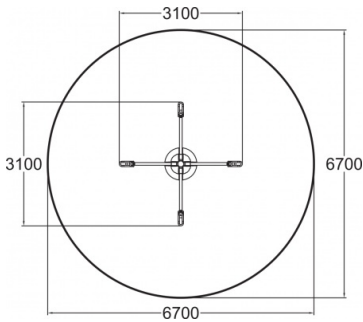

Wals Clover

112341

De natuurlijke speeltoestellen van Clover bieden veel speelwaarde, hebben geen scheurvorming en blijven langdurig mooi. Door hun neutrale uitstraling zijn ze perfect geschikt voor alle omgevingen. Dit houten speeltoestel is een onmisbare topper! Favoriet bij oudere kinderen. Het speeltoestel draait om haar eigen as waarbij jij op en neer gaat. De Wals geeft een ongeëvenaard gevoel van zweven en ontwikkelt het gevoel voor balans en ritme van kinderen.

Valhoogte 1.000 mm

Downloads:

[Installatiehandleiding](#)

[DWG bestand](#)

[Certificaat](#)