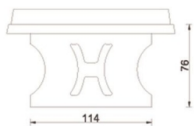

Tafeltennistafel met Rechte Hoeken Groen

1004

Deze robuuste, betonnen tafeltennis tafel is zeer geschikt voor de buitenruimte. Het speelblad is behandeld met een speciale 2-componentenlak, groen met witte lijnen. De middenafdeling wordt gevormd door een betonnen 'netje'.