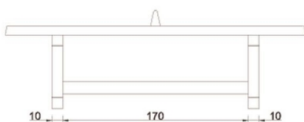

Tafeltennistafel met Rechte Hoeken Groen

1004

Deze robuuste, betonnen tafeltennis tafel is zeer geschikt voor de buitenruimte. Het speelblad is behandeld met een speciale 2-componentenlak, groen met witte lijnen. De middenafdeling wordt gevormd door een betonnen 'netje'.