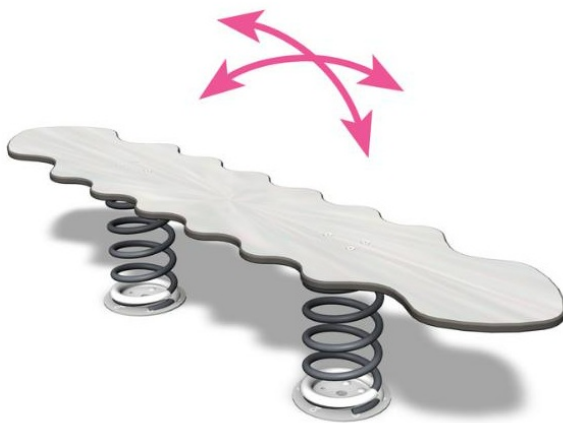

Wiebelworm

096319

De Wiebelworm is hét toestel voor peuters en kleuters om spelenderwijs hun balans en coördinatie te ontwikkelen! Met zijn speelse, golvende vorm en stevige vering biedt dit toestel een wiebelige uitdaging bij elke stap. De veerconstructie zorgt ervoor dat het platform zachtjes heen en weer beweegt, waardoor kinderen hun evenwicht leren bewaren terwijl ze zich voortbewegen. Met een hoogte van 44 cm is de Wiebelworm veilig en toegankelijk voor de jongste spelers. Een vrolijke toevoeging aan elke speelplek waar plezier en ontwikkeling samenkomen!