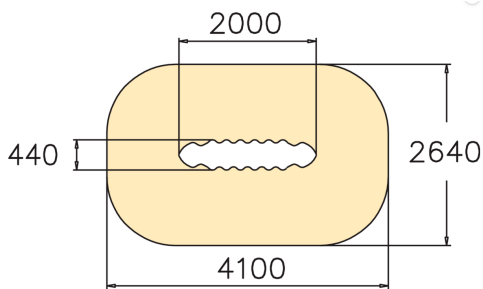

Wiebelworm

096319

De Wiebelworm is hét toestel voor peuters en kleuters om spelenderwijs hun balans en coördinatie te ontwikkelen! Met zijn speelse, golvende vorm en stevige vering biedt dit toestel een wiebelige uitdaging bij elke stap. De veerconstructie zorgt ervoor dat het platform zachtjes heen en weer beweegt, waardoor kinderen hun evenwicht leren bewaren terwijl ze zich voortbewegen. Met een hoogte van 44 cm is de Wiebelworm veilig en toegankelijk voor de jongste spelers. Een vrolijke toevoeging aan elke speelplek waar plezier en ontwikkeling samenkomen!