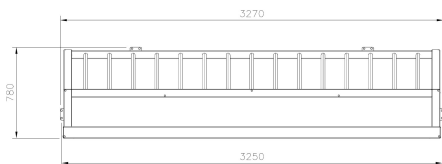

## Goal XL

081958M

Goal XL is een robuuste large-size voetbalgoal die het speelveld transformeert tot een echte arena voor snelle en intense wedstrijden. Met afmetingen van 3250 mm x 2170 mm biedt dit metalen doel uit de Lappset Sport-lijn volop ruimte voor uitdagende duels en nauwkeurige schoten. De open constructie zonder net houdt het tempo hoog, terwijl de schuine zijpanelen de bal in het spel houden. Goal XL is geschikt voor vrijstaande plaatsing en integratie in sportboarding systemen, waardoor het de perfecte keuze is voor pleinen, sportvelden en recreatieve omgevingen. Ideaal voor techniek, kracht en teamspel – waar iedere goal telt! Het gegalvaniseerde staal en de neederpositie is DAL 5000 conform.