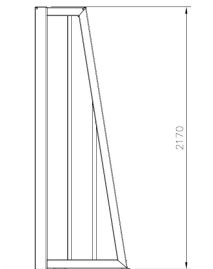

## Goal XL

081958M

Goal XL is een robuuste large-size voetbalgoal die het speelveld transformeert tot een echte arena voor snelle en intense wedstrijden. Met afmetingen van 3250 mm x 2170 mm biedt dit metalen doel uit de Lappset Sport-lijn volop ruimte voor uitdagende duels en nauwkeurige schoten. De open constructie zonder net houdt het tempo hoog, terwijl de schuine zijpanelen de bal in het spel houden. Goal XL is geschikt voor vrijstaande plaatsing en integratie in sportboarding systemen, waardoor het de perfecte keuze is voor pleinen, sportvelden en recreatieve omgevingen. Ideaal voor techniek, kracht en teamspel – waar iedere goal telt! Het gegalvaniseerde staal en de neederpositie is DAL 5000 conform.