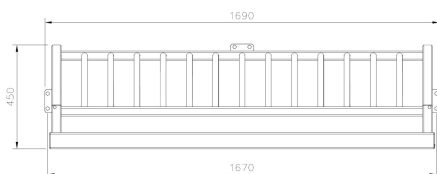

## Goal L

081957M

Goal L is een small-size voetbalgoal die spelers uitdaagt tot snelle, dynamische acties en spannende duels. Met afmetingen van 1650 mm x 1200 mm is dit compacte metalen doeltje uit de Lappset Sport-lijn perfect voor straatvoetbal en pannaspellen. De open constructie zonder net houdt het tempo hoog, terwijl de schuine zijpanelen de bal in het spel houden. Goal L is geschikt voor zowel vrijstaande plaatsing als integratie in onze sportboarding systemen, waardoor het een veelzijdige keuze is. Ideaal voor techniek, behendigheid en precisie, waar iedere goal telt! Deze goal kan worden geïnstalleerd met deepmount of surface mount methoden. Het gegalvaniseerde staal en de roestvrijstalen is DAL 5000.