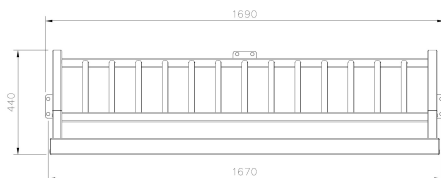

Goal M

081956M

Goal M is een medium-size voetbalgoal die spelers uitdaagt tot snelle, dynamische acties en spannende duels. Met afmetingen van 1650 mm x 800 mm is dit compacte metalen doeltje uit de Lappset Sport-lijn perfect voor straatvoetbal en pannaspellen. De open constructie zonder net houdt het tempo hoog, terwijl de schuine zijpanelen de bal in het spel houden. Goal M is geschikt voor zowel vrijstaande plaatsing als integratie in onze sportboarding systemen, waardoor het een veelzijdige keuze is. Ideaal voor techniek, behendigheid en precisie, waar iedere goal telt! Het gegalvaniseerde staal en de poedercoating in RAL5009 azuurblauw zorgen voor een weerbestendige en duurzame constructie. Op aanvraag