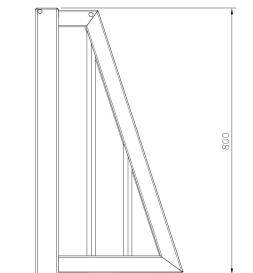

Goal M

081956M

Goal M is een medium-size voetbalgoal die spelers uitdaagt tot snelle, dynamische acties en spannende duels. Met afmetingen van 1650 mm x 800 mm is dit compacte metalen doeltje uit de Lappset Sport-lijn perfect voor straatvoetbal en pannaspellen. De open constructie zonder net houdt het tempo hoog, terwijl de schuine zijpanelen de bal in het spel houden. Goal M is geschikt voor zowel vrijstaande plaatsing als integratie in onze sportboarding systemen, waardoor het een veelzijdige keuze is. Ideaal voor techniek, behendigheid en precisie, waar iedere goal telt! Het gegalvaniseerde staal en de poedercoating in RAL5009 azuurblauw zorgen voor een weerbestendige en duurzame constructie. Op aanvraag