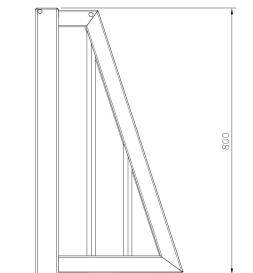

## Goal S

081955M

Goal S is een small-size voetbalgoal die spelers uitdaagt tot snelle, dynamische acties en spannende duels. Met afmetingen van 1095 mm x 800 mm is dit compacte metalen doeltje uit de Lappset Sport-lijn perfect voor straatvoetbal en pannaspellen. De open constructie zonder net houdt het tempo hoog, terwijl de schuine zijpanelen de bal in het spel houden. Goal S is geschikt voor zowel vrijstaande plaatsing als integratie in onze sportboarding systemen, waardoor het een veelzijdige keuze is. Ideaal voor techniek, behendigheid en precisie, waar iedere goal telt! Het gegalvaniseerde staal en de poedercoating in RAL5009 azuurblauw zorgen voor een weerbestendige en duurzame constructie. Op een roestvrij staal frame wordt de