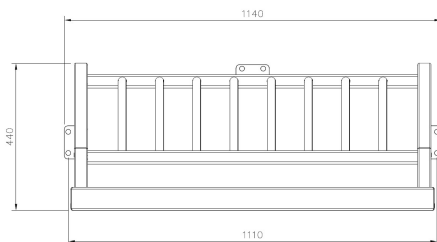

## Goal S

081955M

Goal S is een small-size voetbalgoal die spelers uitdaagt tot snelle, dynamische acties en spannende duels. Met afmetingen van 1095 mm x 800 mm is dit compacte metalen doeltje uit de Lappset Sport-lijn perfect voor straatvoetbal en pannaspellen. De open constructie zonder net houdt het tempo hoog, terwijl de schuine zijpanelen de bal in het spel houden. Goal S is geschikt voor zowel vrijstaande plaatsing als integratie in onze sportboarding systemen, waardoor het een veelzijdige keuze is. Ideaal voor techniek, behendigheid en precisie, waar iedere goal telt! Het gegalvaniseerde staal en de poedercoating in RAL5009 azuurblauw zorgen voor een weerbestendige en duurzame constructie. Op een roestvrij staal frame wordt de