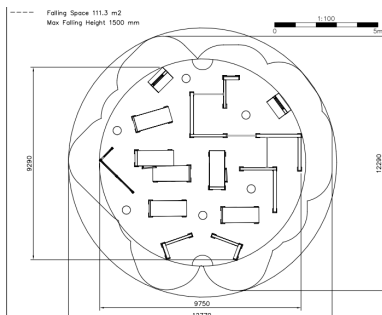

Valhoogte 1.500 mm

Downloads:

[Installatiehandleiding](#)

[DWG bestand](#)