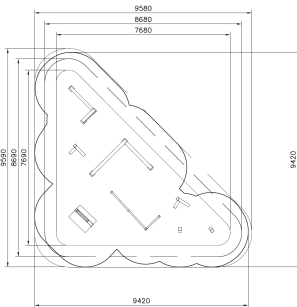

Dash Vault & Precision

081762M

De toestellen en de diverse standaard lay-outs van Dash zijn ontwikkeld voor en door freerun professionals. Met als doel: een veilige, professionele en multifunctionele freerun opstelling. Je kunt je park modulair opbouwen. Deze module richt zich met name op vaults, balanceren met voetplaatsing en de underbars. En omvat de volgende elementen: 2x Dex Step, 2x Dex Landing, Dex-doos, Vault S, Vault L, Rail Corner High, Dex-doos, Vault L, Rail Corner High. De plaatsing van de elementen genereert talloze bewegingscombinaties. Door het te combineren met andere modules die andere functies bieden, kun je je park nog veelzijdiger maken.

Valhoogte 950 mm

Downloads:

[Installatiehandleiding](#)

[DWG bestand](#)

[Certificaat](#)