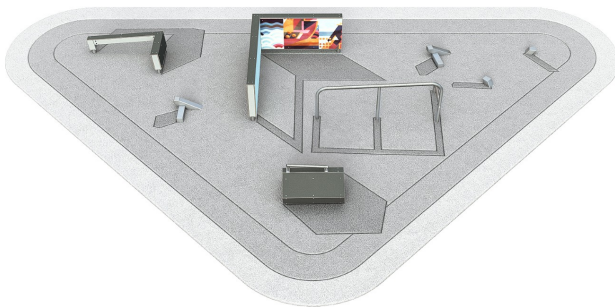

Dash Vault & Precision

081762M

De toestellen en de diverse standaard lay-outs van Dash zijn ontwikkeld voor en door freerun professionals. Met als doel: een veilige, professionele en multifunctionele freerun opstelling. Je kunt je park modulair opbouwen. Deze module richt zich met name op vaults, balanceren met voetplaatsing en de underbars. En omvat de volgende elementen: 2x Dex Step, 2x Dex Landing, Dex-doos, Vault S, Vault L, Rail Corner High, Dex-doos, Vault L, Rail Corner High. De plaatsing van de elementen genereert talloze bewegingscombinaties. Door het te combineren met andere modules die andere functies bieden, kun je je park nog veelzijdiger maken.

Valhoogte 950 mm

Downloads:

[Installatiehandleiding](#)

[DWG bestand](#)

[Certificaat](#)