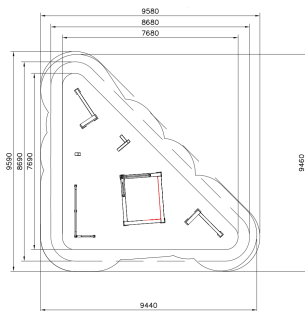

Dash Vault & Jump

081760M

De toestellen en de diverse standaard lay-outs van Dash zijn ontwikkeld voor en door freerun professionals. Met als doel: een veilige, professionele en multifunctionele freerun opstelling. Je kunt je park modulair opbouwen. Deze module richt zich met name op vaulten, gebalancerende voetplaatsing en underbars. En omvat de volgende elementen: Dex Step, Dex Landing, Rail Corner High, Vault S, Vault M, Vault Square U. De plaatsing van de elementen genereert talloze bewegingscombinaties. Door het te combineren met andere modules die andere functies bieden, kun je je park nog veelzijdiger maken.

Valhoogte 1.580 mm

Downloads:

- Installatiehandleiding
- DWG bestand
- Certificaat