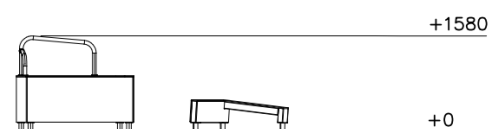

Dash Vault & Jump

081760M

De toestellen en de diverse standaard lay-outs van Dash zijn ontwikkeld voor en door freerun professionals. Met als doel: een veilige, professionele en multifunctionele freerun opstelling. Je kunt je park modulair opbouwen. Deze module richt zich met name op vaulten, gebalancerende voetplaatsing en underbars. En omvat de volgende elementen: Dex Step, Dex Landing, Rail Corner High, Vault S, Vault M, Vault Square U. De plaatsing van de elementen genereert talloze bewegingscombinaties. Door het te combineren met andere modules die andere functies bieden, kun je je park nog veelzijdiger maken.

Valhoogte 1.580 mm

Downloads:

- Installatiehandleiding
- DWG bestand
- Certificaat