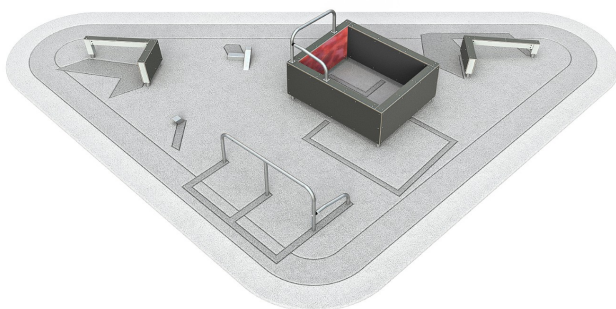

Dash Vault & Jump

081760M

De toestellen en de diverse standaard lay-outs van Dash zijn ontwikkeld voor en door freerun professionals. Met als doel: een veilige, professionele en multifunctionele freerun opstelling. Je kunt je park modulair opbouwen. Deze module richt zich met name op vaulten, gebalancerende voetplaatsing en underbars. En omvat de volgende elementen: Dex Step, Dex Landing, Rail Corner High, Vault S, Vault M, Vault Square U. De plaatsing van de elementen genereert talloze bewegingscombinaties. Door het te combineren met andere modules die andere functies bieden, kun je je park nog veelzijdiger maken.

Valhoogte 1.580 mm

Downloads:

- Installatiehandleiding
- DWG bestand
- Certificaat