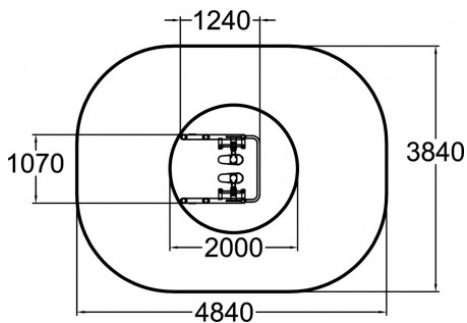

Valhoogte 345 mm

Downloads:

[Installatiehandleiding](#)

[DWG bestand](#)

[Certificaat](#)