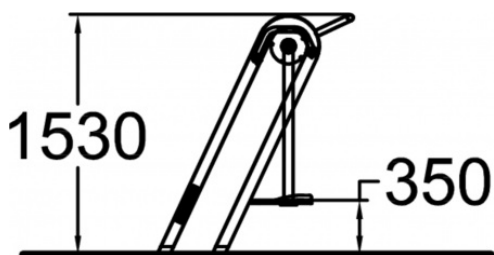

Airwalker

081002M

De outdoor fitness toestellen van Lappset dagen uit tot een actieve workout in de buitenlucht. Voor het trainen van kracht, lenigheid, snelheid, coördinatie en uithoudingsvermogen. Een totaalopstelling met diverse toestellen zorgt dat je al deze aspecten in 1 circuit kunt trainen. Deze Airwalker is een must op een outdoor fitness locatie. Alle toestellen zijn geschikt voor gebruik in de buitenruimte en verkrijgbaar in de kleuren limegroen, wit en donkergrijs.

Valhoogte 345 mm

Downloads:

[Installatiehandleiding](#)

[DWG bestand](#)

[Certificaat](#)