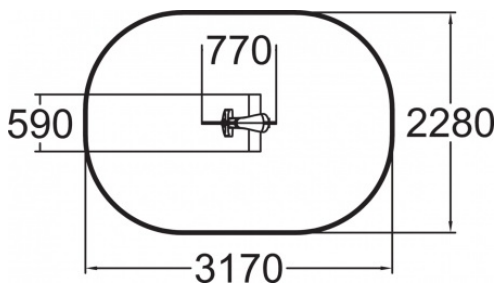

Eland

010512

Wat is er leuker dan wippen op een veerelement! Zelfs voor de allerkleinsten de grootste pret op dit speeltoestel! Het thema van dit toestel is Eland.

Valhoogte 600 mm

Downloads:

[Installatiehandleiding](#)[DWG bestand](#)[Certificaat](#)