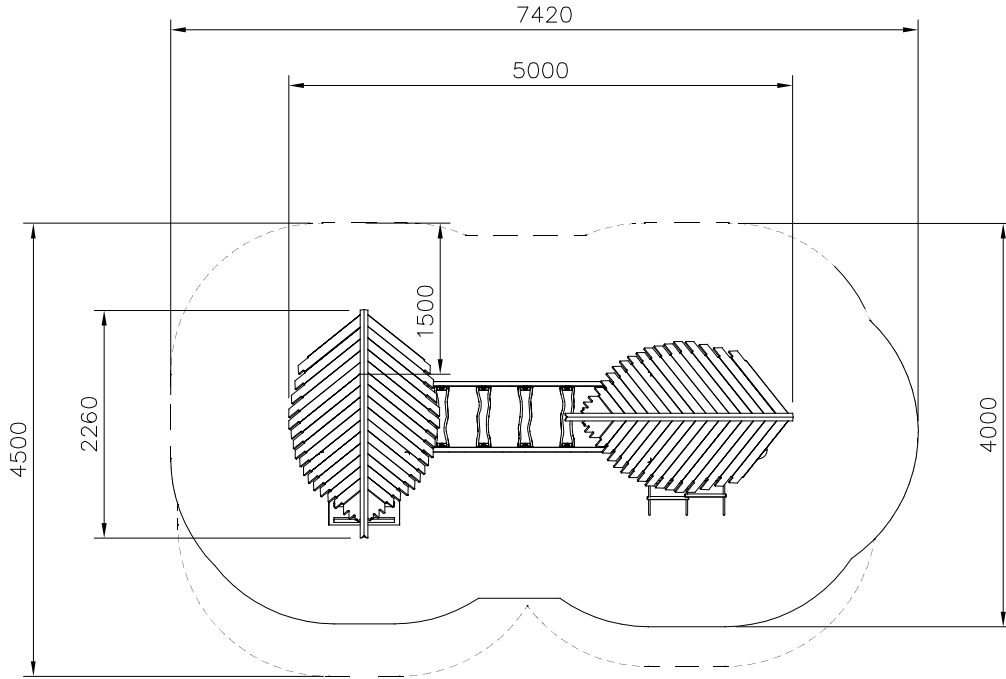

- EN/AS Impact Area 26 m<sup>2</sup>
- Falling Space 29 m<sup>2</sup>
- Max Falling Height 870 mm

DATE: 19.12.2024

702286	Pcs	705197-001	Pcs	705203-001	Pcs	705211-001	Pcs	705214-001	Pcs	705230-001	Pcs
	1		1		2		6		3		2
65x65		45x145x724				45x145x715		45x145x724			
705258-001	Pcs	705262-001	Pcs	705507-001	Pcs	705511	Pcs	706178-001	Pcs	706180-001	Pcs
	2		1		2		6		4		4
								93x93x2246		93x93x2238	
706531	Pcs	706541	Pcs	706542	Pcs	707418-705	Pcs	707419	Pcs	711605	Pcs
	2		1		1		1		1		1
						700x1000					
901916	Pcs	903093	Pcs	905104	Pcs	907695-216	Pcs	907829-216	Pcs	908291-216	Pcs
	1		34		32		1		1		1
L 650		Ø8x90		M10				L 1454		47x55x696x3	
909511	Pcs	909519	Pcs	909521	Pcs	980114	Pcs		Pcs		Pcs
	2		3		8		4				
90x90x650		380x380x50				Ø4x20					
	Pcs		Pcs		Pcs		Pcs		Pcs		Pcs
	Pcs		Pcs		Pcs		Pcs		Pcs		Pcs