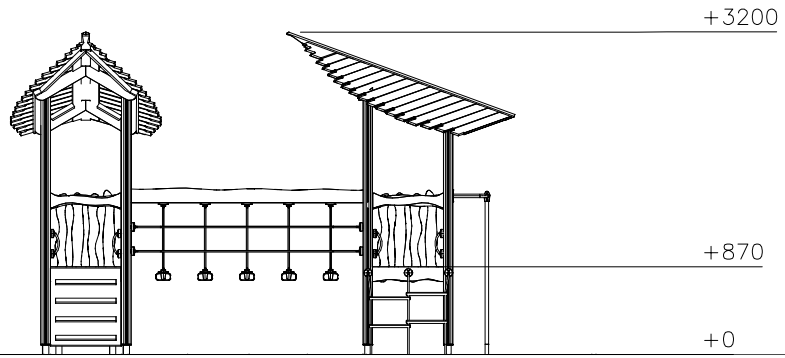

- EN/AS Impact Area 26 m<sup>2</sup>
- Falling Space 29 m<sup>2</sup>
- Max Falling Height 870 mm

DATE: 19.12.2024

702286	Pcs	705197-001	Pcs	705203-001	Pcs	705211-001	Pcs	705214-001	Pcs	705230-001	Pcs
	1		1		2		6		3		2
65x65		45x145x724				45x145x715		45x145x724			
705258-001	Pcs	705262-001	Pcs	705507-001	Pcs	705511	Pcs	706178-001	Pcs	706180-001	Pcs
	2		1		2		6		4		4
								93x93x2246		93x93x2238	
706531	Pcs	706541	Pcs	706542	Pcs	707418-705	Pcs	707419	Pcs	711605	Pcs
	2		1		1		1		1		1
						700x1000					
901916	Pcs	903093	Pcs	905104	Pcs	907695-216	Pcs	907829-216	Pcs	908291-216	Pcs
	1		34		32		1		1		1
L 650		Ø8x90		M10				L 1454		47x55x696x3	
909511	Pcs	909519	Pcs	909521	Pcs	980114	Pcs		Pcs		Pcs
	2		3		8		4				
90x90x650		380x380x50				Ø4x20					
	Pcs		Pcs		Pcs		Pcs		Pcs		Pcs
	Pcs		Pcs		Pcs		Pcs		Pcs		Pcs