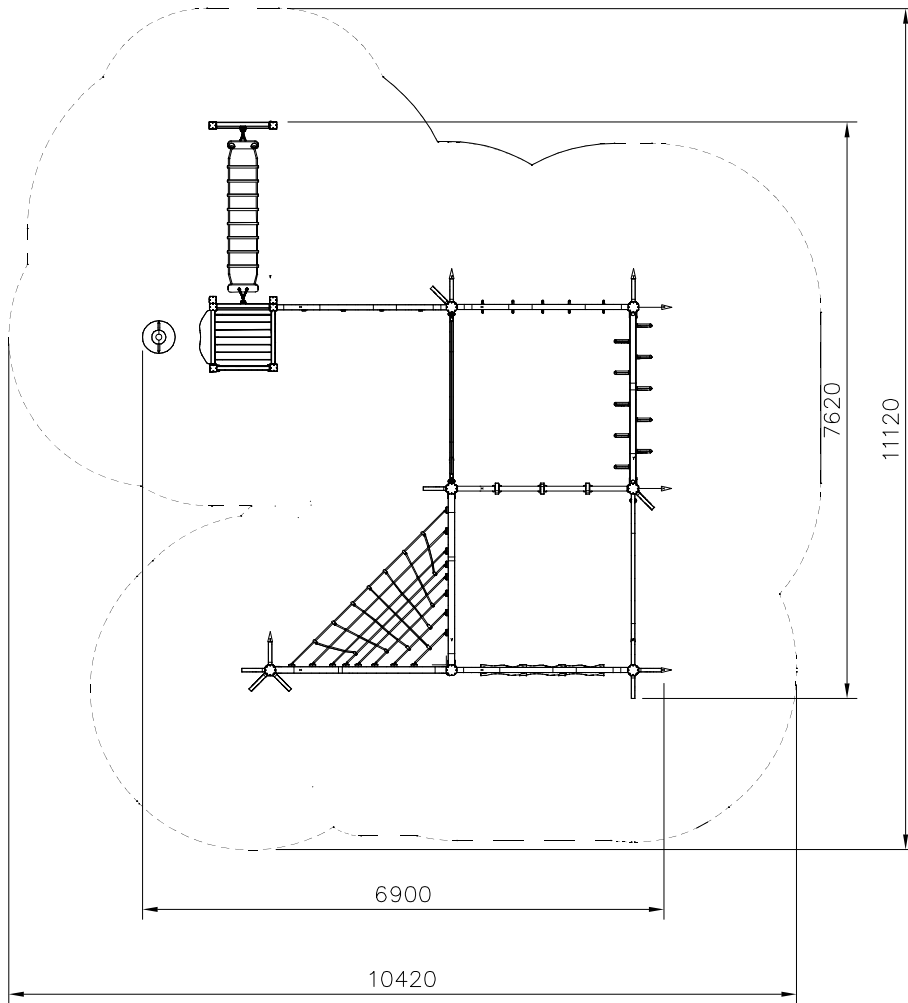

- EN/AS Impact Area 93 m<sup>2</sup>
- - - - Falling Space 93.1 m<sup>2</sup>  
Max Falling Height 2900 mm

DATE: 18.12.2024

701683  L 400	Pcs 5	701931  	Pcs 2	702286  65x65	Pcs 1	702339  118x78	Pcs 1	703703  	Pcs 1	703767  	Pcs 1
705197-001  45x145x724	Pcs 4	705211-001  45x145x715	Pcs 7	705214-001  45x145x724	Pcs 2	705258-001  	Pcs 1	705429-001  140x140x2894	Pcs 7	705431-001  68x260x2280	Pcs 3
705511  	Pcs 2	705804-001  45x145x2280	Pcs 2	705917-001  	Pcs 1	705927  	Pcs 1	705932-001  	Pcs 1	705951-001  	Pcs 1
706192-001  93x93x946	Pcs 2	706531  FASTENER KIT	Pcs 2	707732  FASTENER KIT	Pcs 4	708746-001  45x120x724	Pcs 3	708876-001  93x93x3660	Pcs 6	711514-001  	Pcs 20
711556-001  	Pcs 1	711563  	Pcs 1	711863  	Pcs 2	900240  Ø8x70	Pcs 12	903093  Ø8x90	Pcs 86	903112  l=750	Pcs 7
905104  M10	Pcs 80	907688-216  FASTENER KIT	Pcs 4	909511  FASTENER KIT	Pcs 2	909519  FASTENER KIT	Pcs 2	909521  	Pcs 2	980105  Ø5x120	Pcs 20
980114  Ø4x20	Pcs 8	980123  Ø7x60	Pcs 10	980128  Ø7x40	Pcs 5	P14006 	Pcs 3		Pcs		Pcs