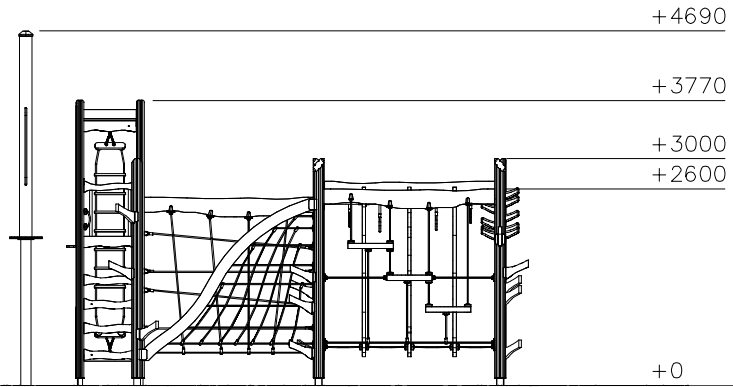

- EN/AS Impact Area 93 m<sup>2</sup>
- - - - Falling Space 93.1 m<sup>2</sup>  
Max Falling Height 2900 mm

DATE: 18.12.2024

701683  L 400	Pcs 5	701931  	Pcs 2	702286  65x65	Pcs 1	702339  118x78	Pcs 1	703703  	Pcs 1	703767  	Pcs 1
705197-001  45x145x724	Pcs 4	705211-001  45x145x715	Pcs 7	705214-001  45x145x724	Pcs 2	705258-001  	Pcs 1	705429-001  140x140x2894	Pcs 7	705431-001  68x260x2280	Pcs 3
705511  	Pcs 2	705804-001  45x145x2280	Pcs 2	705917-001  	Pcs 1	705927  	Pcs 1	705932-001  	Pcs 1	705951-001  	Pcs 1
706192-001  93x93x946	Pcs 2	706531  FASTENER KIT	Pcs 2	707732  FASTENER KIT	Pcs 4	708746-001  45x120x724	Pcs 3	708876-001  93x93x3660	Pcs 6	711514-001  	Pcs 20
711556-001  	Pcs 1	711563  	Pcs 1	711863  	Pcs 2	900240  Ø8x70	Pcs 12	903093  Ø8x90	Pcs 86	903112  l=750	Pcs 7
905104  M10	Pcs 80	907688-216  FASTENER KIT	Pcs 4	909511  FASTENER KIT	Pcs 2	909519  FASTENER KIT	Pcs 2	909521  	Pcs 2	980105  Ø5x120	Pcs 20
980114  Ø4x20	Pcs 8	980123  Ø7x60	Pcs 10	980128  Ø7x40	Pcs 5	P14006 	Pcs 3		Pcs		Pcs