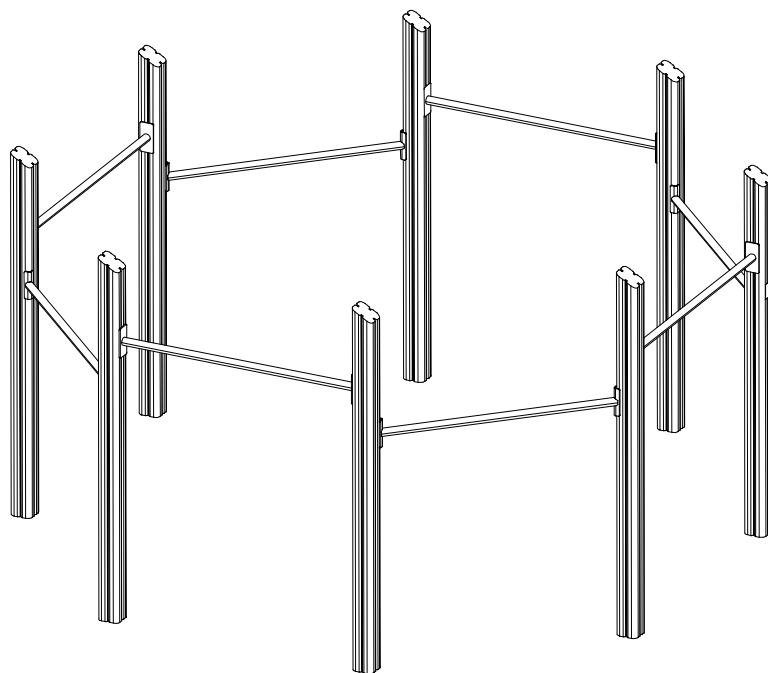

# **LAPPSET®**

## **QFL0200**

DATE: 30.10.2024

702286	PCS	705206-001	PCS	900240	PCS	905838-216	PCS	907920-216	PCS	909256	PCS
	1		8		16		4		4		32
65x65		93x93x2146		Ø8x70		L 1060		DIAG.		Ø16/8.4	
980114	PCS	980123	PCS		PCS		PCS		PCS		PCS
	4		32								
Ø4x20		Ø7x60									
	PCS		PCS		PCS		PCS		PCS		PCS
	PCS		PCS		PCS		PCS		PCS		PCS
	PCS		PCS		PCS		PCS		PCS		PCS
	PCS		PCS		PCS		PCS		PCS		PCS

—— EN/AS Impact Area 27.3 m<sup>2</sup>  
- - - - Falling Space 27.3 m<sup>2</sup>  
Max Falling Height 1200 mm

— EN/AS Impact Area 27.3 m<sup>2</sup>  
 - - - Falling Space 27.3 m<sup>2</sup>  
 Max Falling Height 1200 mm