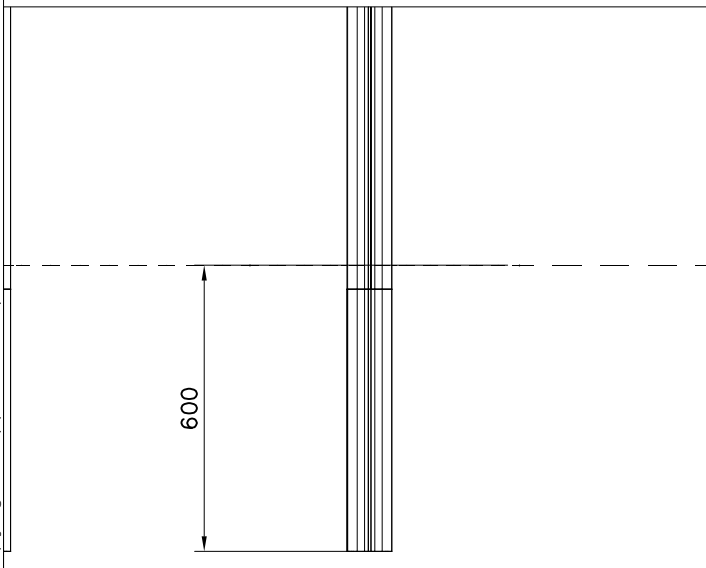

## **QFL0200**

DATE: 30.10.2024

702286	PCS	705206-001	PCS	900240	PCS	905838-216	PCS	907920-216	PCS	909256	PCS
	1		8		16		4		4		32
65x65		93x93x2146		Ø8x70		L 1060		DIAG.		Ø16/8.4	
980114	PCS	980123	PCS		PCS		PCS		PCS		PCS
	4		32								
Ø4x20		Ø7x60									
	PCS		PCS		PCS		PCS		PCS		PCS
	PCS		PCS		PCS		PCS		PCS		PCS
	PCS		PCS		PCS		PCS		PCS		PCS
	PCS		PCS		PCS		PCS		PCS		PCS

—— EN/AS Impact Area 27.3 m<sup>2</sup>  
- - - - Falling Space 27.3 m<sup>2</sup>  
Max Falling Height 1200 mm

— EN/AS Impact Area 27.3 m<sup>2</sup>  
 - - - Falling Space 27.3 m<sup>2</sup>  
 Max Falling Height 1200 mm