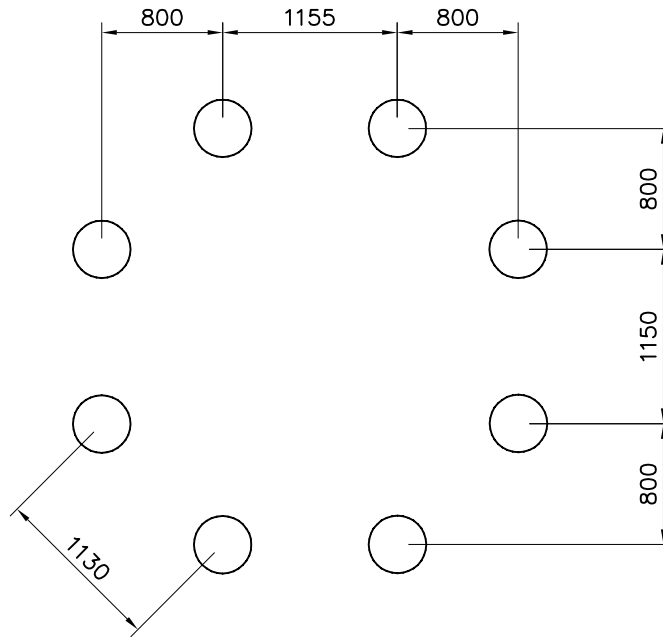

## **QFL0200**

DATE: 30.10.2024

702286	PCS	705206-001	PCS	900240	PCS	905838-216	PCS	907920-216	PCS	909256	PCS
	1		8		16		4		4		32
65x65		93x93x2146		Ø8x70		L 1060		DIAG.		Ø16/8.4	
980114	PCS	980123	PCS		PCS		PCS		PCS		PCS
	4		32								
Ø4x20		Ø7x60									
	PCS		PCS		PCS		PCS		PCS		PCS
	PCS		PCS		PCS		PCS		PCS		PCS
	PCS		PCS		PCS		PCS		PCS		PCS
	PCS		PCS		PCS		PCS		PCS		PCS

—— EN/AS Impact Area 27.3 m<sup>2</sup>  
- - - - Falling Space 27.3 m<sup>2</sup>  
Max Falling Height 1200 mm

— EN/AS Impact Area 27.3 m<sup>2</sup>  
 - - - Falling Space 27.3 m<sup>2</sup>  
 Max Falling Height 1200 mm