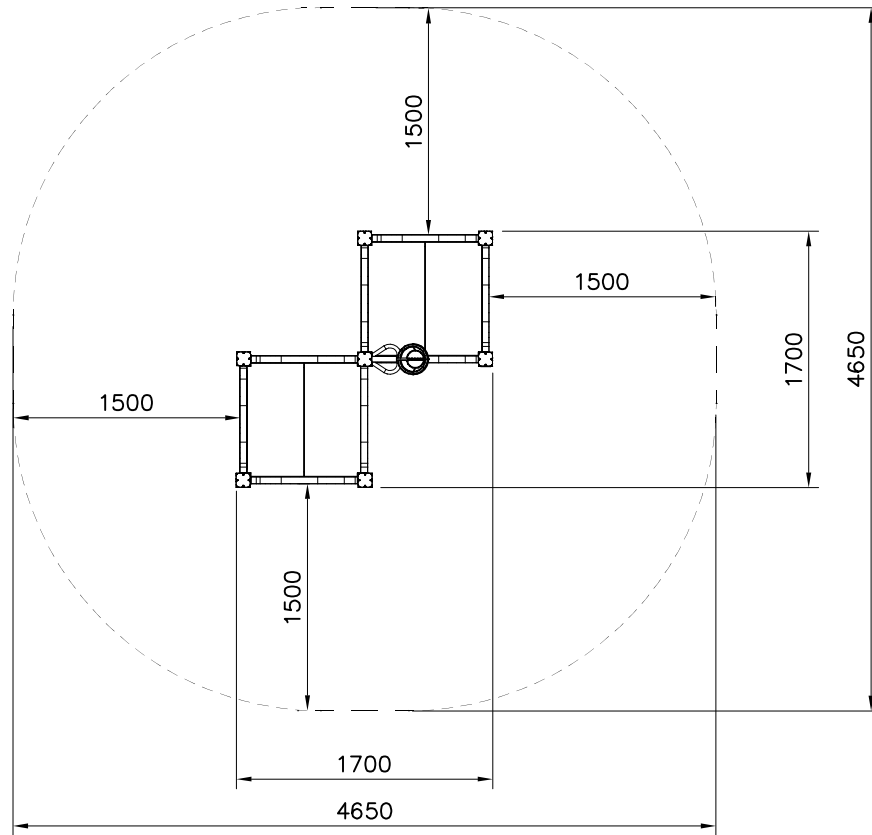

— Falling Space 18 m²
Max Falling Height 460 mm

1:50
0 2

DATE: 16.10.2024

701959  1	PCS 1	702286  65x65	PCS 1	705211-001  45x145x724	PCS 16	705238-001  93x93x2846	PCS 1	705381-001  93x93x450	PCS 3	706508  32x45x650	PCS 8
707327-704  15x375x750	PCS 4	707515 	PCS 2	711373-001  93x93x660	PCS 3	903093  Ø8x90	PCS 64	905104  M10	PCS 28	909521 	PCS 7
980114  Ø4x20	PCS 4		PCS		PCS		PCS		PCS		PCS
	PCS		PCS		PCS		PCS		PCS		PCS
	PCS		PCS		PCS		PCS		PCS		PCS
	PCS		PCS		PCS		PCS		PCS		PCS
	PCS		PCS		PCS		PCS		PCS		PCS