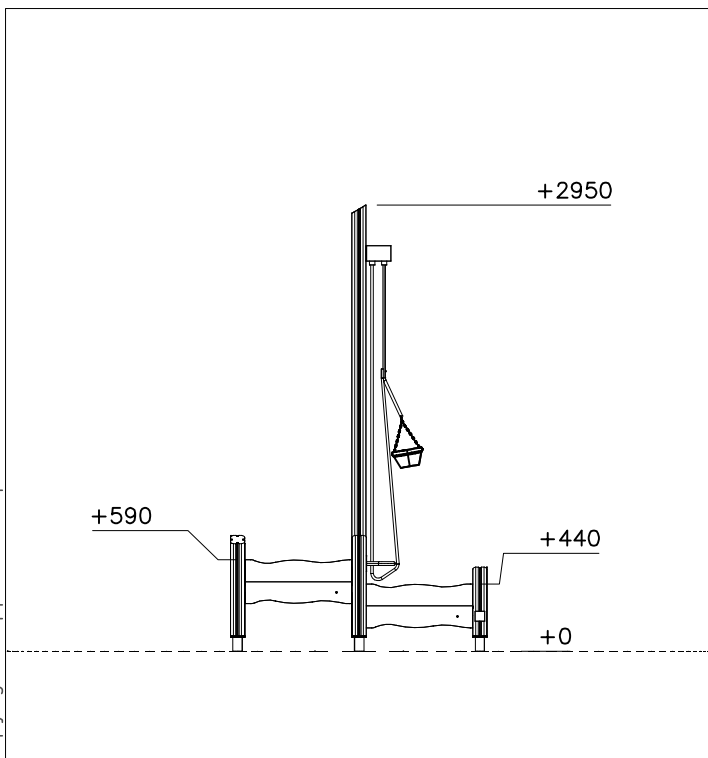

— Falling Space 18 m²
Max Falling Height 460 mm

1:50
0 2

DATE: 16.10.2024

701959  1	PCS 1	702286  65x65	PCS 1	705211-001  45x145x724	PCS 16	705238-001  93x93x2846	PCS 1	705381-001  93x93x450	PCS 3	706508  32x45x650	PCS 8
707327-704  15x375x750	PCS 4	707515 	PCS 2	711373-001  93x93x660	PCS 3	903093  Ø8x90	PCS 64	905104  M10	PCS 28	909521 	PCS 7
980114  Ø4x20	PCS 4		PCS		PCS		PCS		PCS		PCS
	PCS		PCS		PCS		PCS		PCS		PCS
	PCS		PCS		PCS		PCS		PCS		PCS
	PCS		PCS		PCS		PCS		PCS		PCS
	PCS		PCS		PCS		PCS		PCS		PCS