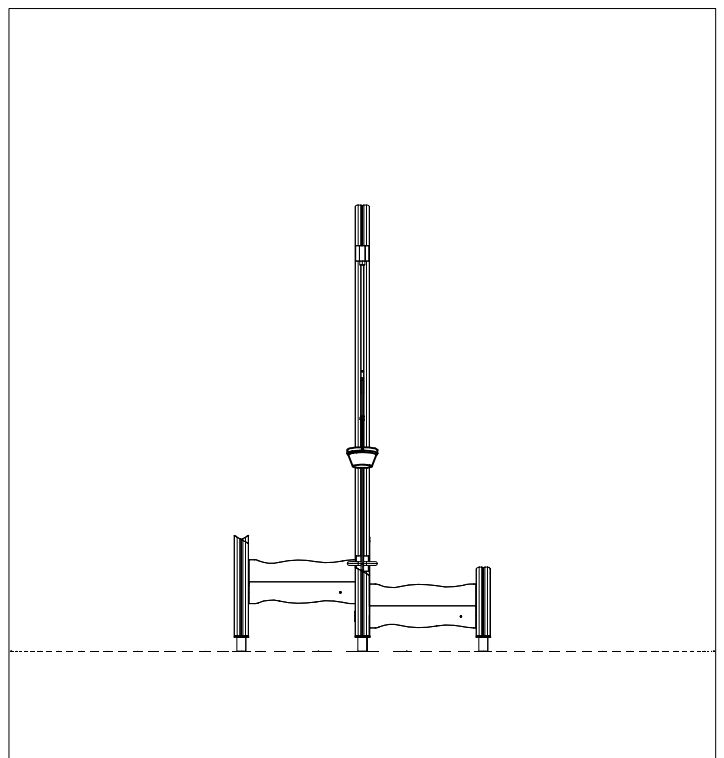

— Falling Space 18 m²
Max Falling Height 460 mm

1:50
0 2

DATE: 16.10.2024

701959  1	PCS 1	702286  65x65	PCS 1	705211-001  45x145x724	PCS 16	705238-001  93x93x2846	PCS 1	705381-001  93x93x450	PCS 3	706508  32x45x650	PCS 8
707327-704  15x375x750	PCS 4	707515 	PCS 2	711373-001  93x93x660	PCS 3	903093  Ø8x90	PCS 64	905104  M10	PCS 28	909521 	PCS 7
980114  Ø4x20	PCS 4		PCS		PCS		PCS		PCS		PCS
	PCS		PCS		PCS		PCS		PCS		PCS
	PCS		PCS		PCS		PCS		PCS		PCS
	PCS		PCS		PCS		PCS		PCS		PCS
	PCS		PCS		PCS		PCS		PCS		PCS