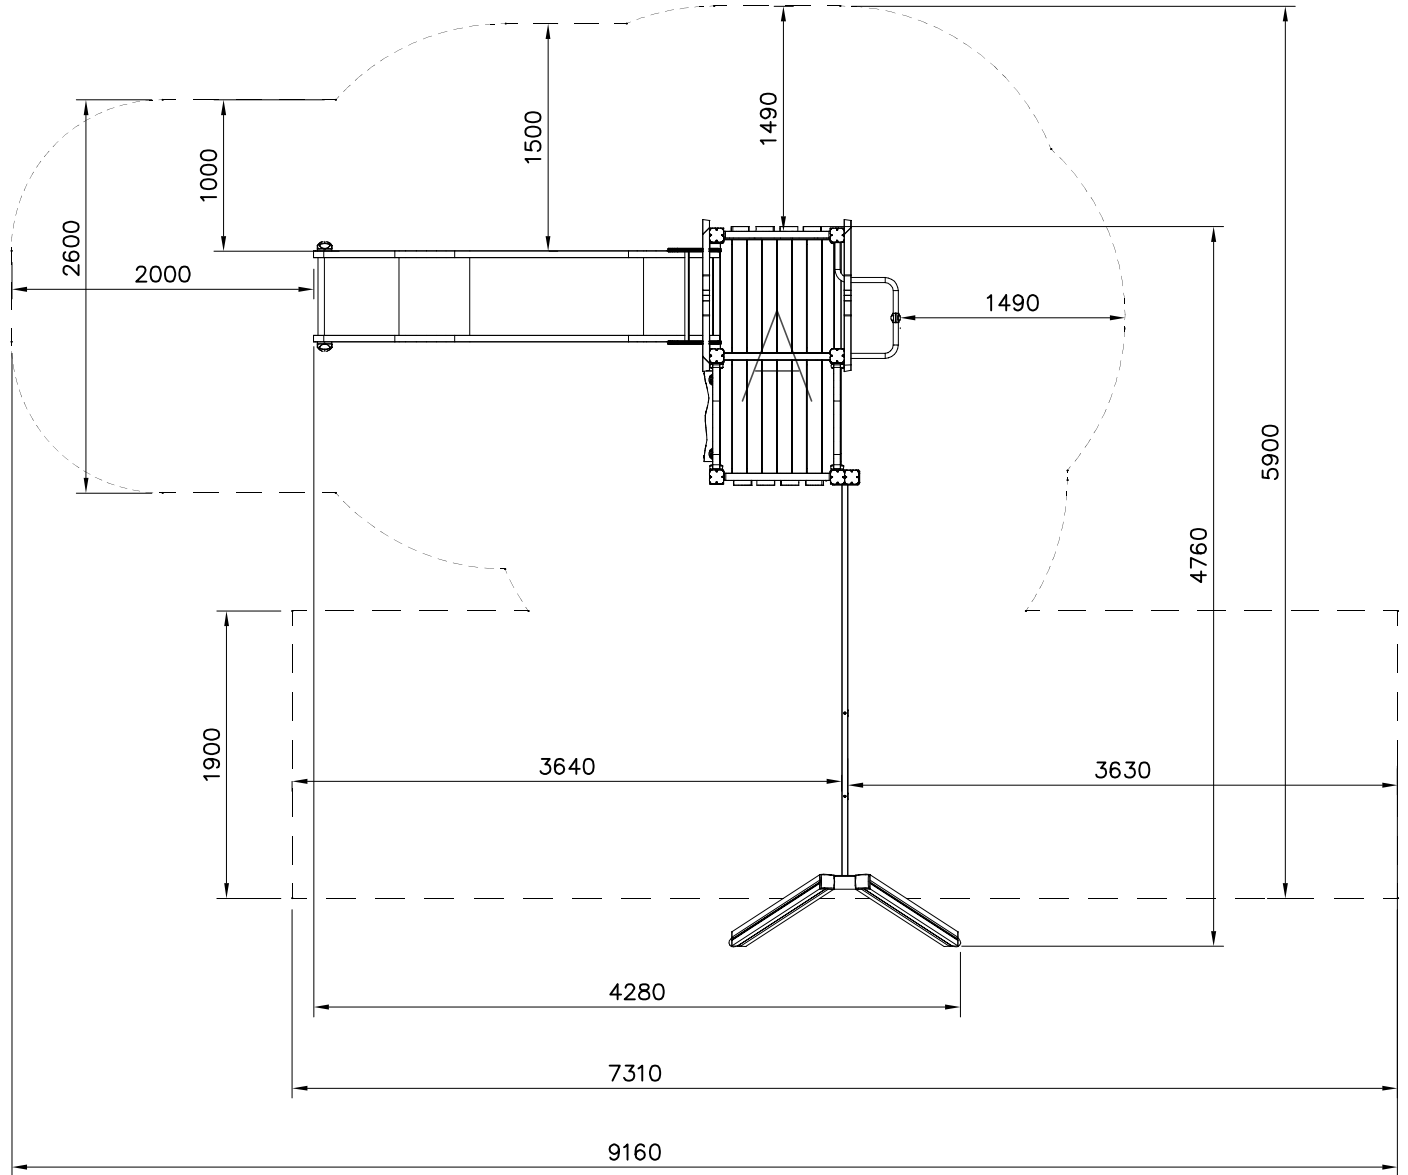

DATE: 15.10.2024

701931  1 65x65	Pcs 1	702286  1 65x65	Pcs 1	702339  1 118x78	Pcs 1	705197-001  3 45x145x724	Pcs 3	705203-001  1 45x145x715	Pcs 1	705211-001  5 45x145x715	Pcs 5
705214-001  2 45x145x724	Pcs 2	705217-001  2 L=2246	Pcs 2	705220-001  1 93x93x2446	Pcs 1	705230-001  2 93x93x3138	Pcs 2	705236-001  2 93x93x3138	Pcs 2	705238-001  2 93x93x2846	Pcs 2
705258-001  2	Pcs 2	705308-001  1	Pcs 1	705511  4	Pcs 4	706541  1 FASTENER KIT	Pcs 1	706542  1 FASTENER KIT	Pcs 1	706562  2 L2250	Pcs 2
711502-001  1	Pcs 1	900240  18 Ø8x70	Pcs 18	900965  2 M10	Pcs 2	901902  2	Pcs 2	901916  1 L 650	Pcs 1	903093  36 Ø8x90	Pcs 36
903149  2 M12x30	Pcs 2	904904  2	Pcs 2	905090  6 Ø45	Pcs 6	905104  36 M10	Pcs 36	905115  6 Ø30	Pcs 6	905138  2	Pcs 2
905196  2	Pcs 2	905991  1	Pcs 1	907695-216  1	Pcs 1	907698-216  1 L 2054	Pcs 1	909347  6 M12x35	Pcs 6	909511  2 L650	Pcs 2
909519  1	Pcs 1	909521  5	Pcs 5	909638  4 Ø20/10.5	Pcs 4	909639  2 M10x25	Pcs 2	909644  2 M12	Pcs 2	980105  4 Ø5x120	Pcs 4

DATE: 15.10.2024

980114	PCS	980131	PCS	980154	PCS	P04421	PCS	P14006-216	PCS		PCS
	8		8		10		1		1		
Ø4x20		Ø6x60		Ø24x13		L2724					
	PCS		PCS		PCS		PCS		PCS		PCS
	PCS		PCS		PCS		PCS		PCS		PCS
	PCS		PCS		PCS		PCS		PCS		PCS
	PCS		PCS		PCS		PCS		PCS		PCS
	PCS		PCS		PCS		PCS		PCS		PCS

— EN/AS Impact Area 37.4 m²
- - - Falling Space 37.4 m²
Max Falling Height 1470 mm

+3820

+2130

+0

+1470

Max Falling Height
1470 mm