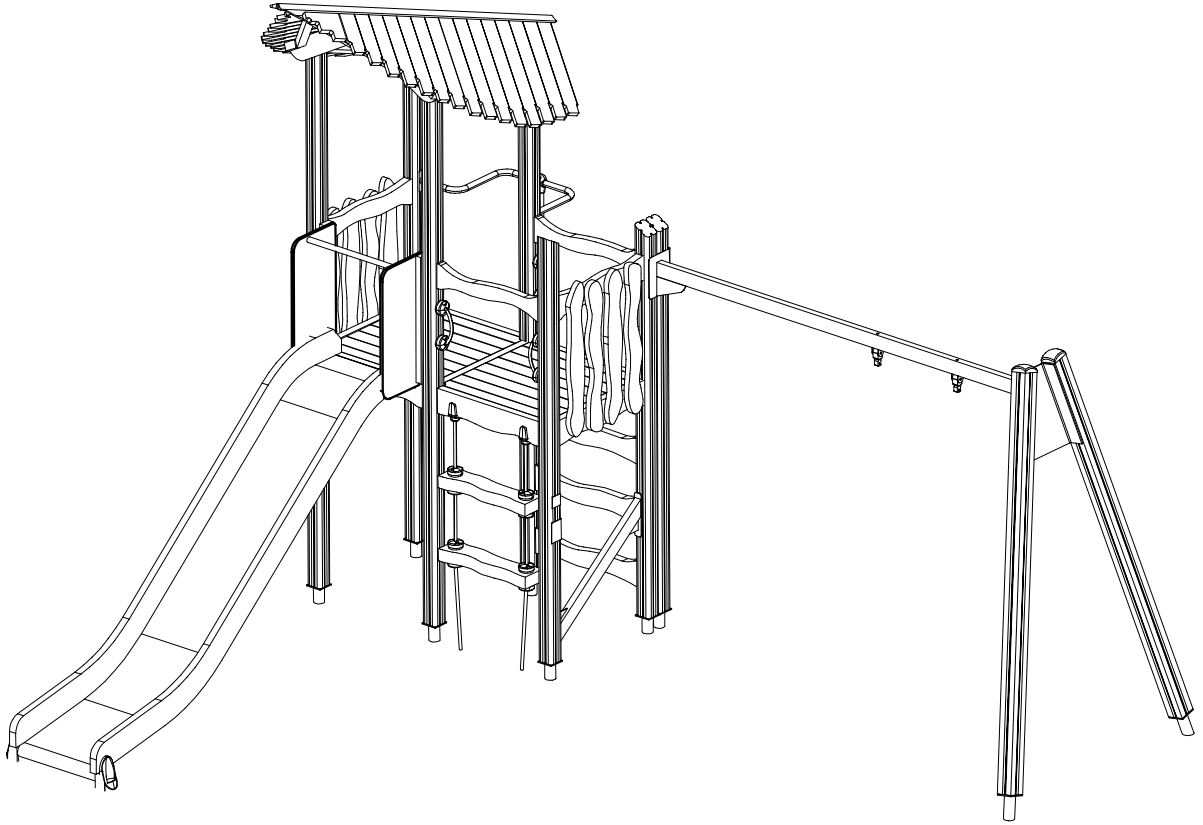

— EN/AS Impact Area 37.4 m²
- - - Falling Space 37.4 m²
Max Falling Height 1470 mm

+3820

+2130

+0

+1470

Max Falling Height
1470 mm