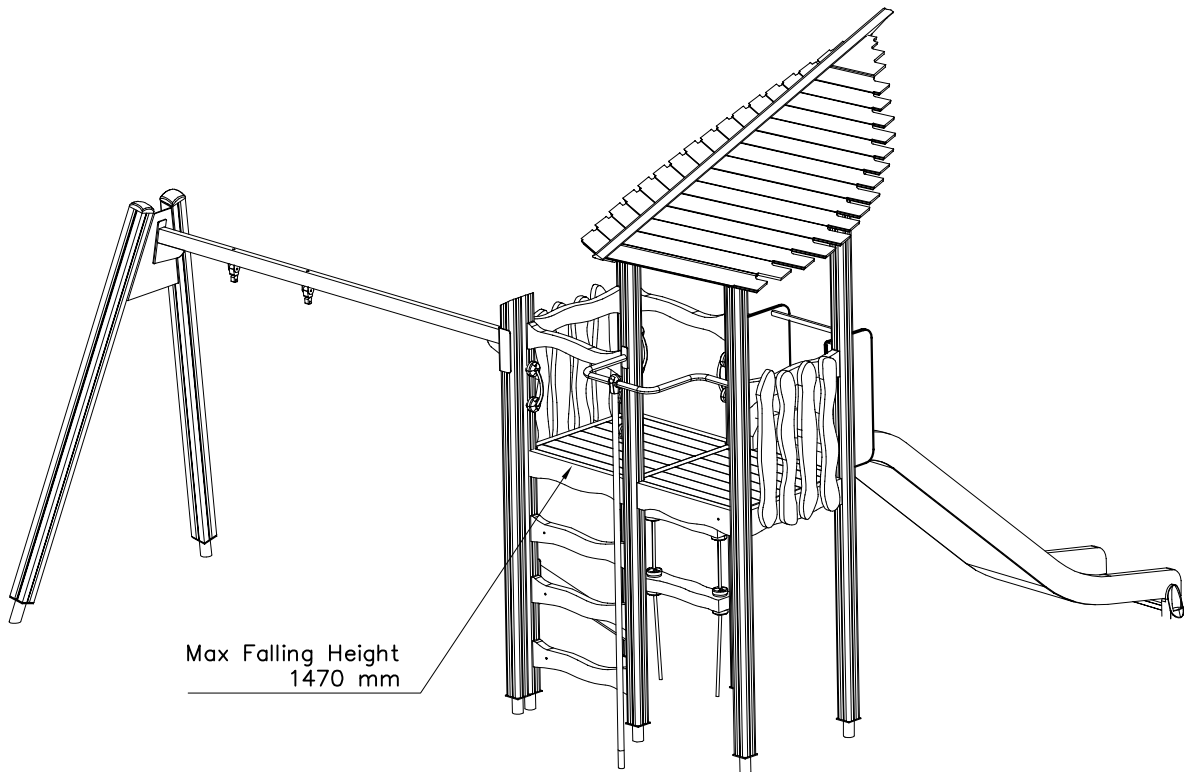

— EN/AS Impact Area 37.4 m²
- - - Falling Space 37.4 m²
Max Falling Height 1470 mm

+3820

+2130

+0

+1470

Max Falling Height
1470 mm