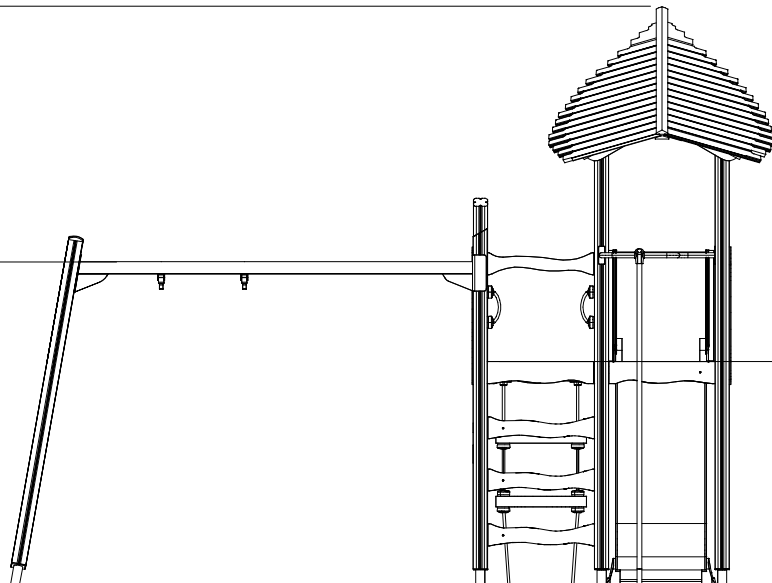

— EN/AS Impact Area 37.4 m²
- - - Falling Space 37.4 m²
Max Falling Height 1470 mm

+3820

+2130

+0

+1470

Max Falling Height
1470 mm