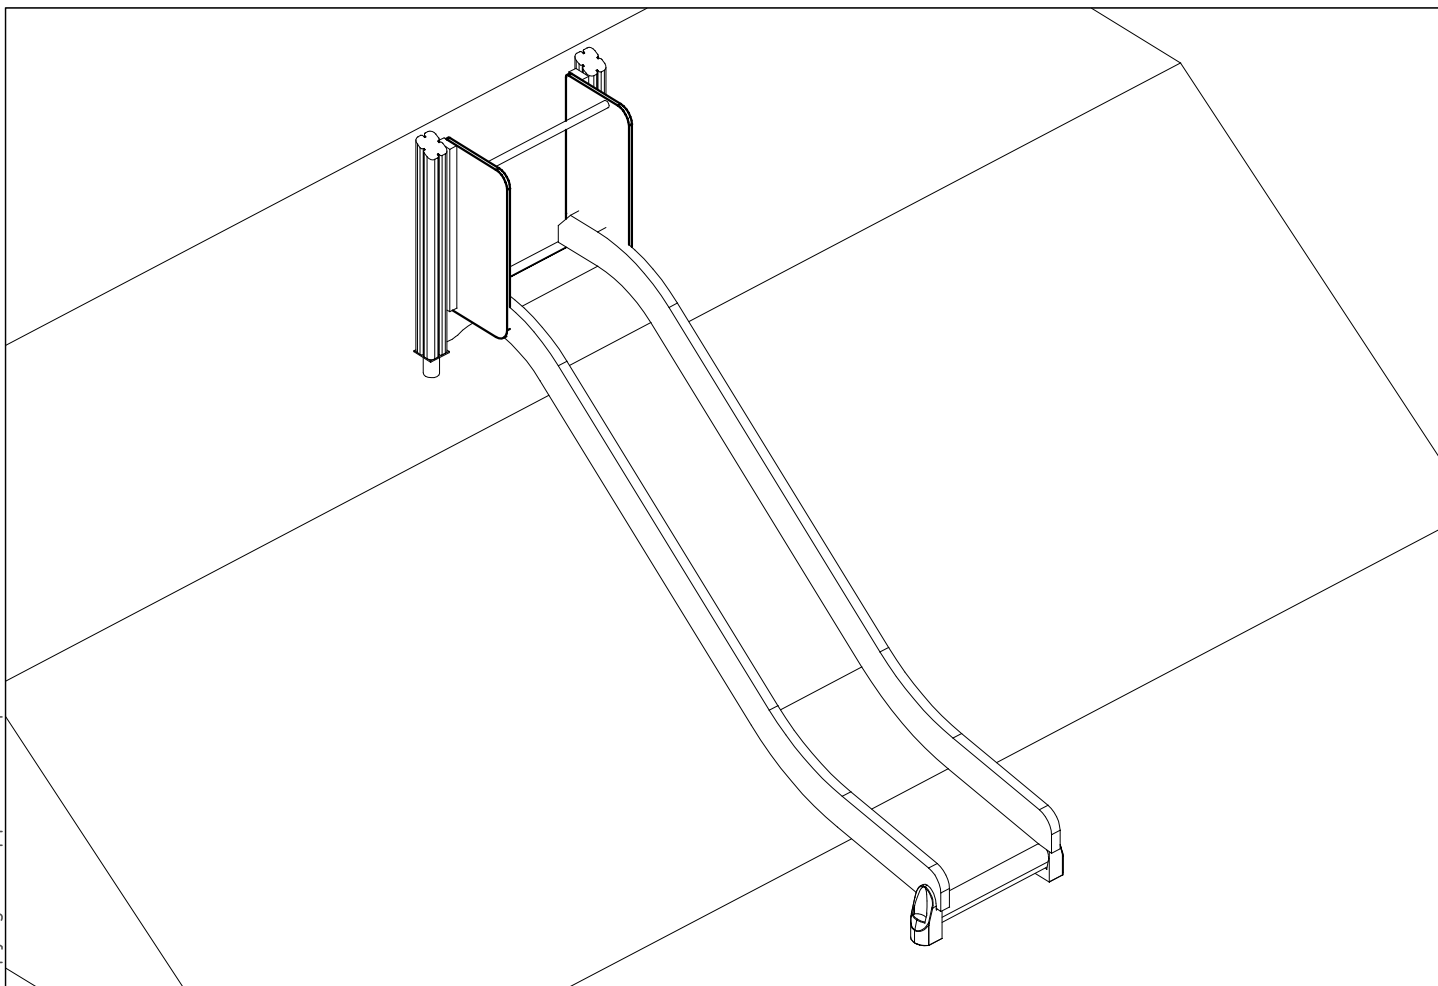

LAPPSET®

FINNO

ASENNUSOHJE
MONTERINGSANSVISNING
INSTALLATION INSTRUCTION
AUFBAUANLEITUNG
NOTICE D'INSTALLATION

DATE: 1.10.2024

QFL0160

DATE: 1.10.2024

702286	PCS	705211-001	PCS	705308-001	PCS	706192-001	PCS	903093	PCS	905104	PCS
	1		1		1		2		4		8
65x65		45x145x715				93x93x946		Ø8x90		M10	
909521	PCS	980114	PCS		PCS		PCS		PCS		PCS
	2		4								
		Ø4x20									
	PCS		PCS		PCS		PCS		PCS		PCS
	PCS		PCS		PCS		PCS		PCS		PCS
	PCS		PCS		PCS		PCS		PCS		PCS
	PCS		PCS		PCS		PCS		PCS		PCS

- EN/AS Impact Area 18.6 m²
- Falling Space 17.4 m²
- Max Falling Height 1000 mm