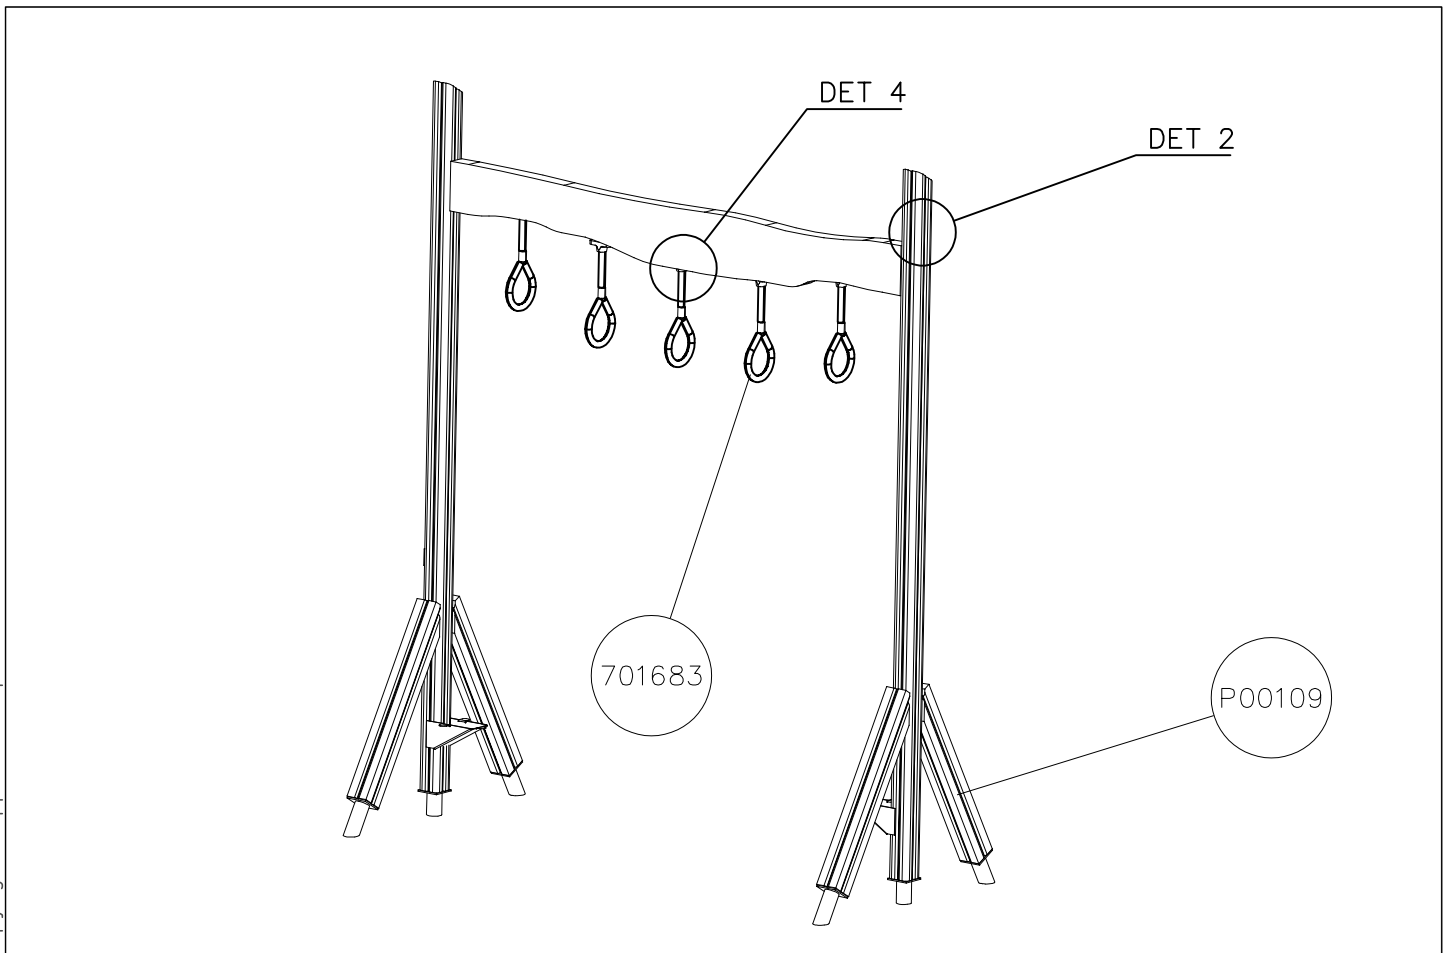

LAPPSET®

FINNO

A SENNUSOHJE
MONTERINGSANSVISNING
INSTALLATION INSTRUCTION
AUFBAUANLEITUNG
NOTICE D'INSTALLATION

DATE: 1.10.2024

QFL0159

DATE: 1.10.2024

701683  L 400	PCS 5	702286  65x65	PCS 1	705238-001  93x93x2846	PCS 2	705431-001  68x260x2280	PCS 1	707696-704  15x265x275	PCS 2	707729  2	PCS 2
902086  148x172x254	PCS 2	903093  Ø8x90	PCS 6	905051  Ø24/8.5	PCS 8	905104  M10	PCS 24	909231  8x130	PCS 4	909233  8x100	PCS 4
909521  L 840	PCS 6	980114  Ø4x20	PCS 4	980123  Ø7x60	PCS 10	980128  Ø7x40	PCS 5	P00109  L 840	PCS 4		PCS
	PCS		PCS		PCS		PCS		PCS		PCS
	PCS		PCS		PCS		PCS		PCS		PCS
	PCS		PCS		PCS		PCS		PCS		PCS
	PCS		PCS		PCS		PCS		PCS		PCS

EN/AS Impact Area 12.7 m²

Falling Space 15.2 m²

Max Falling Height 1000 mm

—— EN/AS Impact Area 12.7 m²
 - - - - Falling Space 15.2 m²
 Max Falling Height 1090 mm

<p>DET 1</p> 	<p>DET 2</p> 	<p>DET 3</p> 	<p>DET 4</p> 
<p>DET 5</p> 