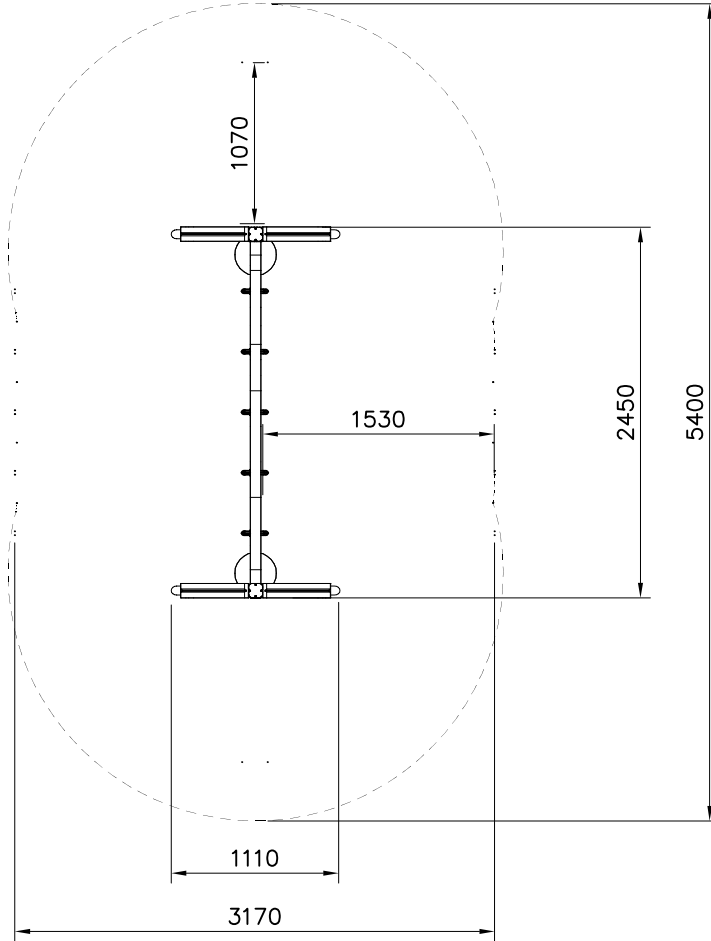

LAPPSET®

FINNO

A SENNUSOHJE
MONTERINGSANSVISNING
INSTALLATION INSTRUCTION
AUFBAUANLEITUNG
NOTICE D'INSTALLATION

DATE: 1.10.2024

QFL0159

DATE: 1.10.2024

701683  L 400	PCS 5	702286  65x65	PCS 1	705238-001  93x93x2846	PCS 2	705431-001  68x260x2280	PCS 1	707696-704  15x265x275	PCS 2	707729  2	PCS 2
902086  148x172x254	PCS 2	903093  Ø8x90	PCS 6	905051  Ø24/8.5	PCS 8	905104  M10	PCS 24	909231  8x130	PCS 4	909233  8x100	PCS 4
909521  L 840	PCS 6	980114  Ø4x20	PCS 4	980123  Ø7x60	PCS 10	980128  Ø7x40	PCS 5	P00109  L 840	PCS 4		PCS
	PCS		PCS		PCS		PCS		PCS		PCS
	PCS		PCS		PCS		PCS		PCS		PCS
	PCS		PCS		PCS		PCS		PCS		PCS
	PCS		PCS		PCS		PCS		PCS		PCS

EN/AS Impact Area 12.7 m²

Falling Space 15.2 m²

Max Falling Height 1000 mm

—— EN/AS Impact Area 12.7 m²
 - - - - Falling Space 15.2 m²
 Max Falling Height 1090 mm

<p>DET 1</p> 	<p>DET 2</p> 	<p>DET 3</p> 	<p>DET 4</p> 
<p>DET 5</p> 