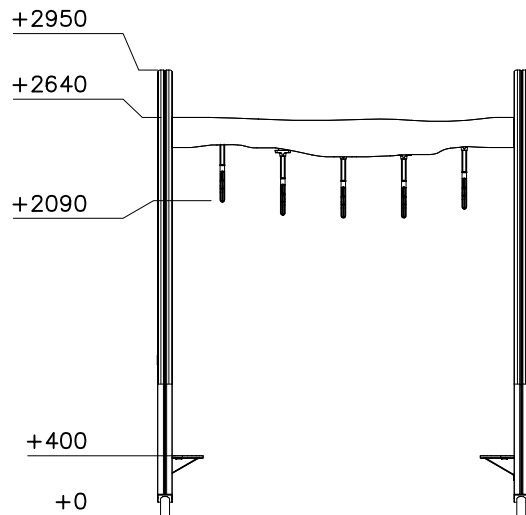

EN/AS Impact Area 12.7 m²

Falling Space 15.2 m²

Max Falling Height 1000 mm

—— EN/AS Impact Area 12.7 m²
 - - - - Falling Space 15.2 m²
 Max Falling Height 1090 mm

<p>DET 1</p> 	<p>DET 2</p> 	<p>DET 3</p> 	<p>DET 4</p> 
<p>DET 5</p> 