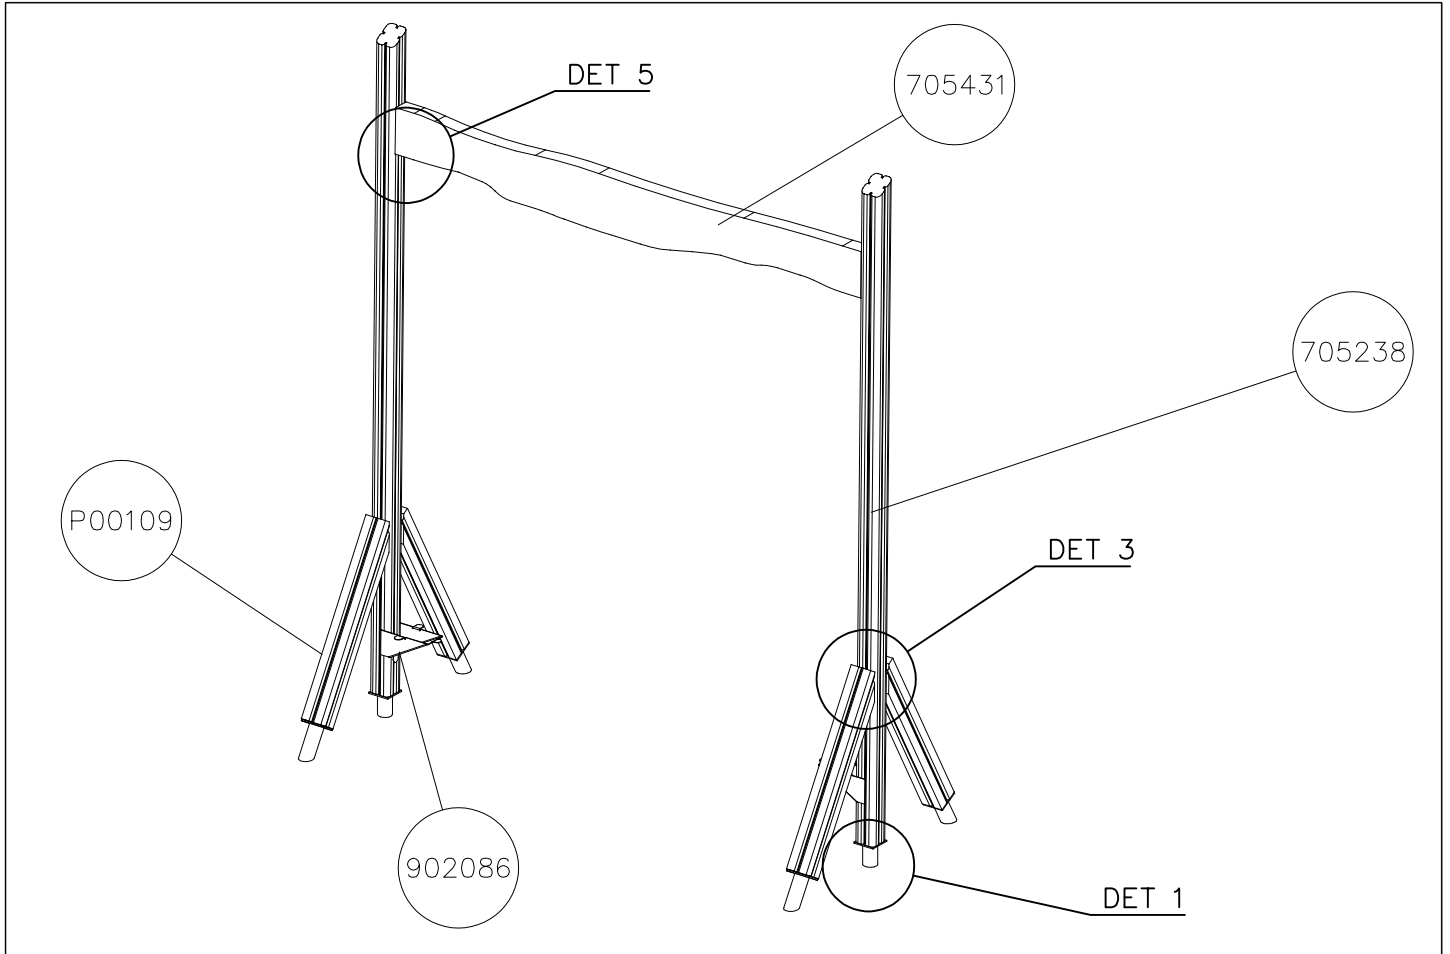

LAPPSET®

FINNO

A SENNUSOHJE
MONTERINGSANSVISNING
INSTALLATION INSTRUCTION
AUFBAUANLEITUNG
NOTICE D'INSTALLATION

DATE: 1.10.2024

QFL0159

DATE: 1.10.2024

701683  L 400	PCS 5	702286  65x65	PCS 1	705238-001  93x93x2846	PCS 2	705431-001  68x260x2280	PCS 1	707696-704  15x265x275	PCS 2	707729  2	PCS 2
902086  148x172x254	PCS 2	903093  Ø8x90	PCS 6	905051  Ø24/8.5	PCS 8	905104  M10	PCS 24	909231  8x130	PCS 4	909233  8x100	PCS 4
909521  L 840	PCS 6	980114  Ø4x20	PCS 4	980123  Ø7x60	PCS 10	980128  Ø7x40	PCS 5	P00109  L 840	PCS 4		PCS
	PCS		PCS		PCS		PCS		PCS		PCS
	PCS		PCS		PCS		PCS		PCS		PCS
	PCS		PCS		PCS		PCS		PCS		PCS
	PCS		PCS		PCS		PCS		PCS		PCS

EN/AS Impact Area 12.7 m²

Falling Space 15.2 m²

Max Falling Height 1000 mm

—— EN/AS Impact Area 12.7 m²
 - - - - Falling Space 15.2 m²
 Max Falling Height 1090 mm

<p>DET 1</p> 	<p>DET 2</p> 	<p>DET 3</p> 	<p>DET 4</p> 
<p>DET 5</p> 