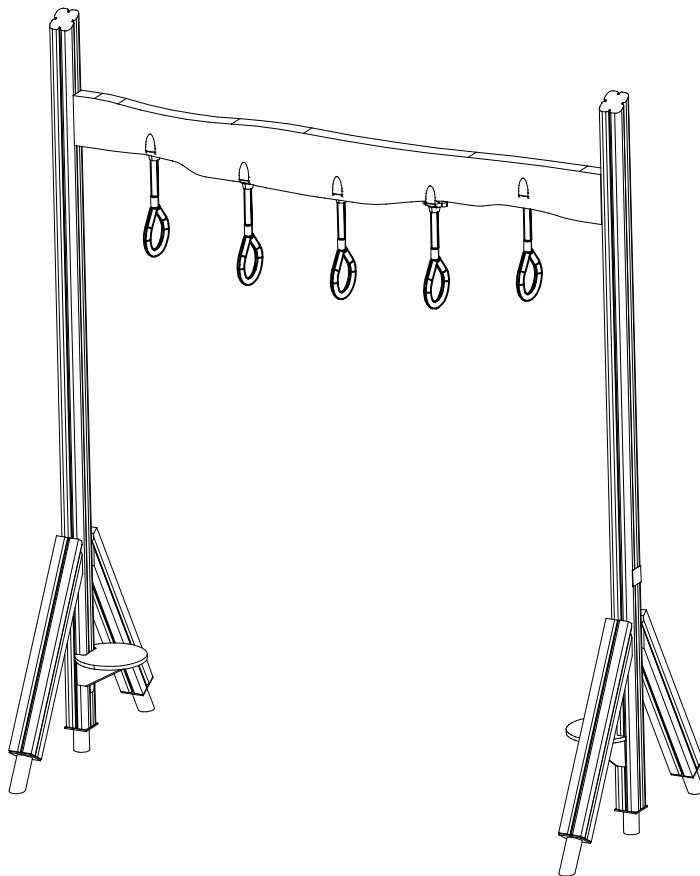

LAPPSET®

FINNO

A SENNUSOHJE
MONTERINGSANSVISNING
INSTALLATION INSTRUCTION
AUFBAUANLEITUNG
NOTICE D'INSTALLATION

DATE: 1.10.2024

QFL0159

DATE: 1.10.2024

701683  L 400	PCS 5	702286  65x65	PCS 1	705238-001  93x93x2846	PCS 2	705431-001  68x260x2280	PCS 1	707696-704  15x265x275	PCS 2	707729  2	PCS 2
902086  148x172x254	PCS 2	903093  Ø8x90	PCS 6	905051  Ø24/8.5	PCS 8	905104  M10	PCS 24	909231  8x130	PCS 4	909233  8x100	PCS 4
909521  L 840	PCS 6	980114  Ø4x20	PCS 4	980123  Ø7x60	PCS 10	980128  Ø7x40	PCS 5	P00109  L 840	PCS 4		PCS
	PCS		PCS		PCS		PCS		PCS		PCS
	PCS		PCS		PCS		PCS		PCS		PCS
	PCS		PCS		PCS		PCS		PCS		PCS
	PCS		PCS		PCS		PCS		PCS		PCS

EN/AS Impact Area 12.7 m²

Falling Space 15.2 m²

Max Falling Height 1000 mm

—— EN/AS Impact Area 12.7 m²
 - - - - Falling Space 15.2 m²
 Max Falling Height 1090 mm

<p>DET 1</p> 	<p>DET 2</p> 	<p>DET 3</p> 	<p>DET 4</p> 
<p>DET 5</p> 