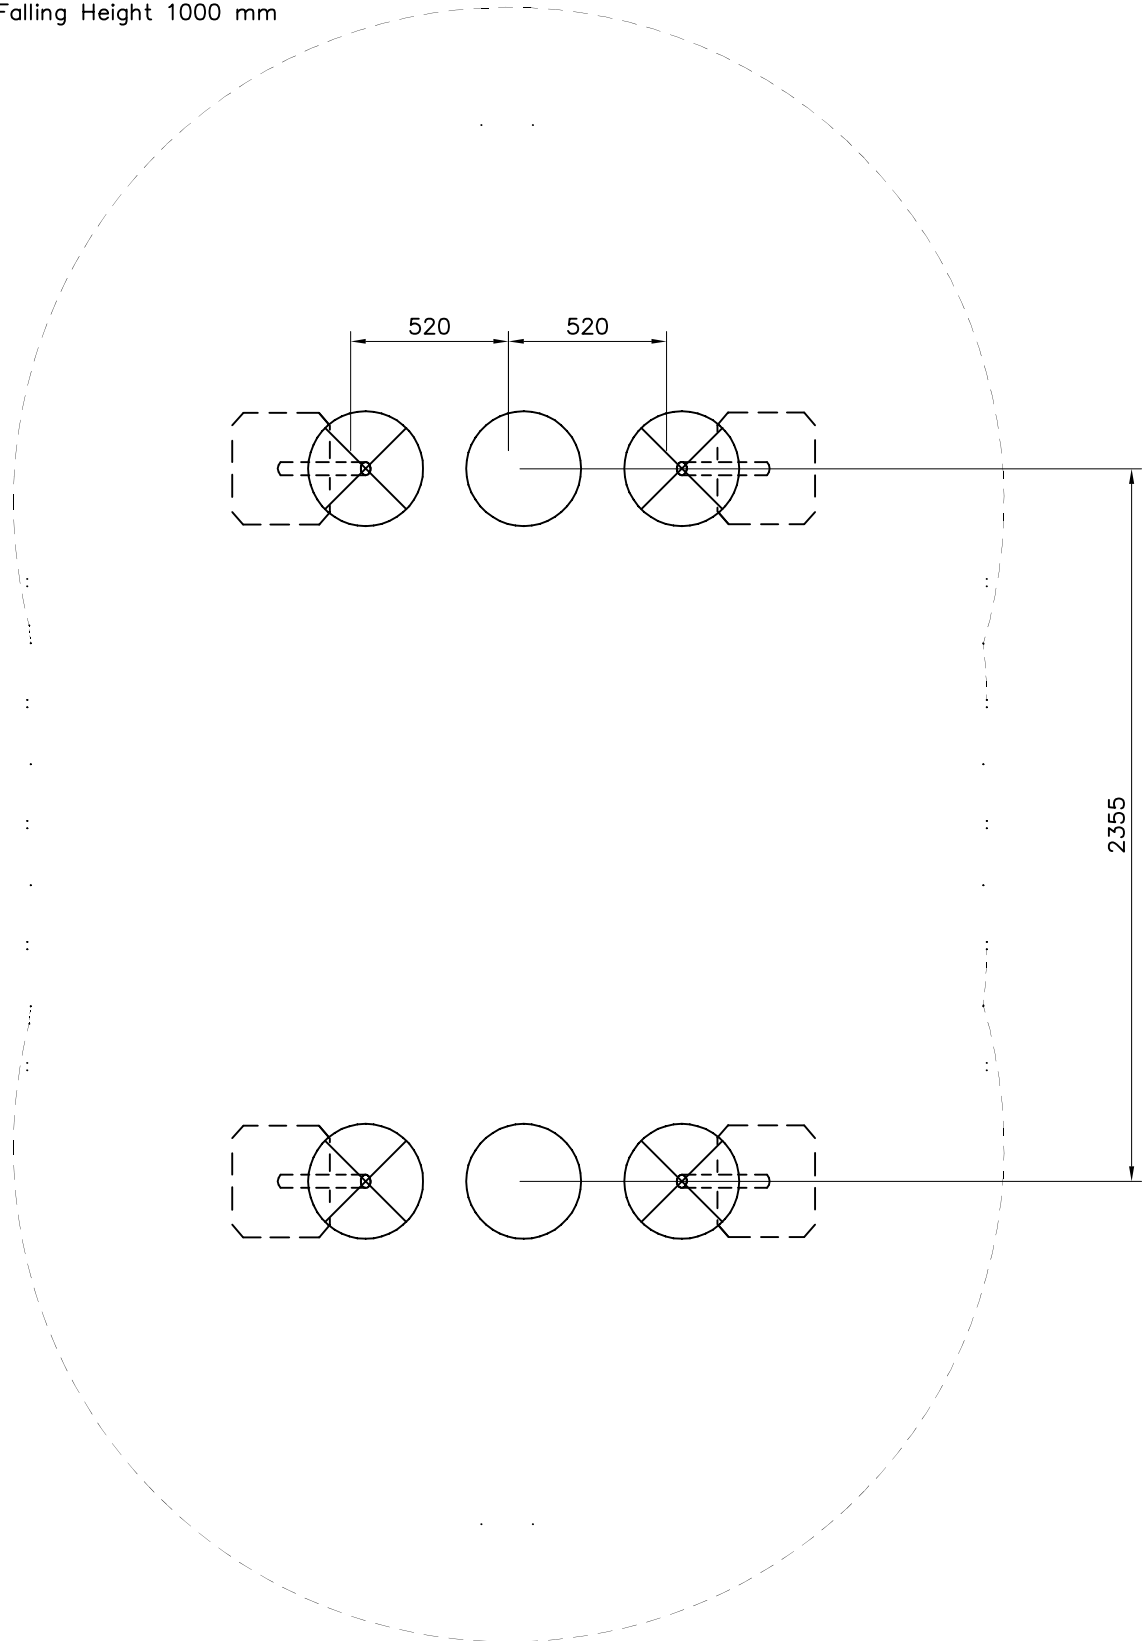

LAPPSET®

FINNO

A SENNUSOHJE
MONTERINGSANSVISNING
INSTALLATION INSTRUCTION
AUFBAUANLEITUNG
NOTICE D'INSTALLATION

DATE: 1.10.2024

QFL0159

DATE: 1.10.2024

701683  L 400	PCS 5	702286  65x65	PCS 1	705238-001  93x93x2846	PCS 2	705431-001  68x260x2280	PCS 1	707696-704  15x265x275	PCS 2	707729  2	PCS 2
902086  148x172x254	PCS 2	903093  Ø8x90	PCS 6	905051  Ø24/8.5	PCS 8	905104  M10	PCS 24	909231  8x130	PCS 4	909233  8x100	PCS 4
909521  L 840	PCS 6	980114  Ø4x20	PCS 4	980123  Ø7x60	PCS 10	980128  Ø7x40	PCS 5	P00109  L 840	PCS 4		PCS
	PCS		PCS		PCS		PCS		PCS		PCS
	PCS		PCS		PCS		PCS		PCS		PCS
	PCS		PCS		PCS		PCS		PCS		PCS
	PCS		PCS		PCS		PCS		PCS		PCS

EN/AS Impact Area 12.7 m²

Falling Space 15.2 m²

Max Falling Height 1000 mm

—— EN/AS Impact Area 12.7 m²
 - - - - Falling Space 15.2 m²
 Max Falling Height 1090 mm

<p>DET 1</p> 	<p>DET 2</p> 	<p>DET 3</p> 	<p>DET 4</p> 
<p>DET 5</p> 