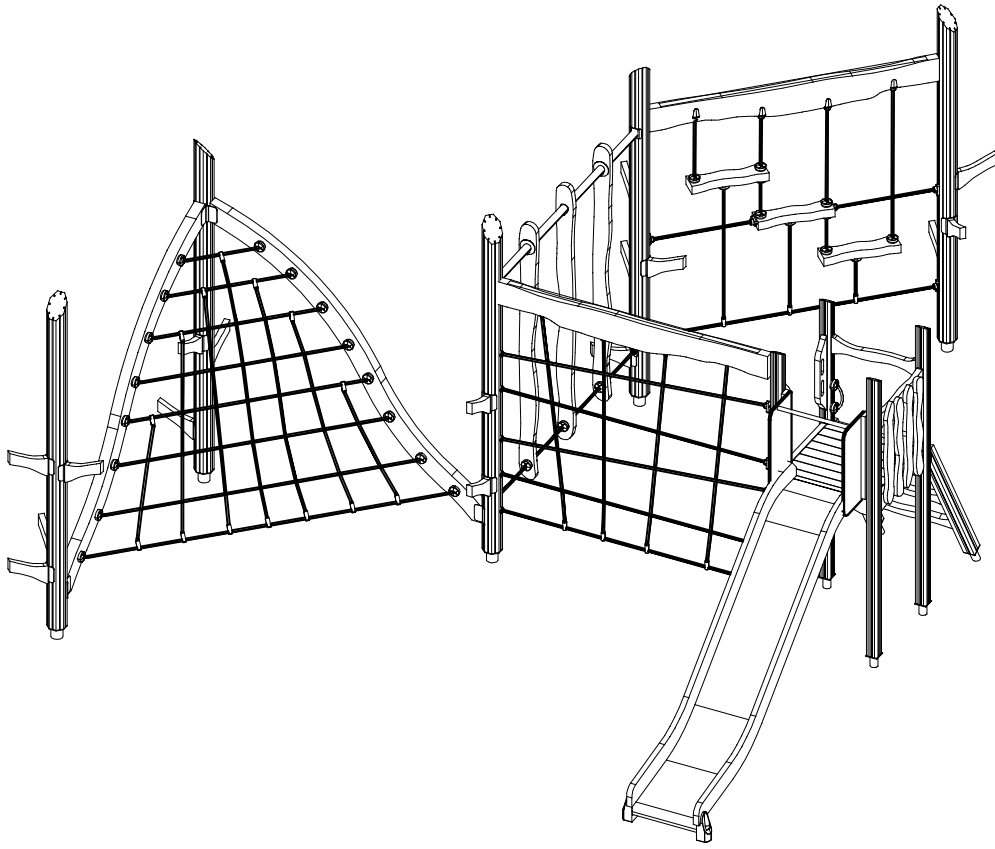

DATE: 17.9.2024

702286  65x65	PCS 1	702339  118x78	PCS 1	705211-001  45x145x715	PCS 3	705214-001  45x145x724	PCS 1	705220-001  93x93x2446	PCS 4	705227-001  	PCS 1
705230-001  	PCS 1	705258-001  	PCS 1	705308-001  	PCS 1	705429-001  140x140x2894	PCS 5	705431-001  68x260x2280	PCS 2	705506-001  	PCS 1
705511  	PCS 2	705917-001  	PCS 1	705927  	PCS 1	705932-001  	PCS 1	705951-001  	PCS 1	711514-001  	PCS 16
903093  Ø8x90	PCS 26	903112  l=750	PCS 5	905104  M10	PCS 64	909521  	PCS 6	980114  Ø4x20	PCS 8		PCS
	PCS		PCS		PCS		PCS		PCS		PCS
	PCS		PCS		PCS		PCS		PCS		PCS
	PCS		PCS		PCS		PCS		PCS		PCS

- EN/AS Impact Area 69.1 m²
- - - - Falling Space 69.4 m²
Max Falling Height 2600 mm

Max Falling Height 2600 mm