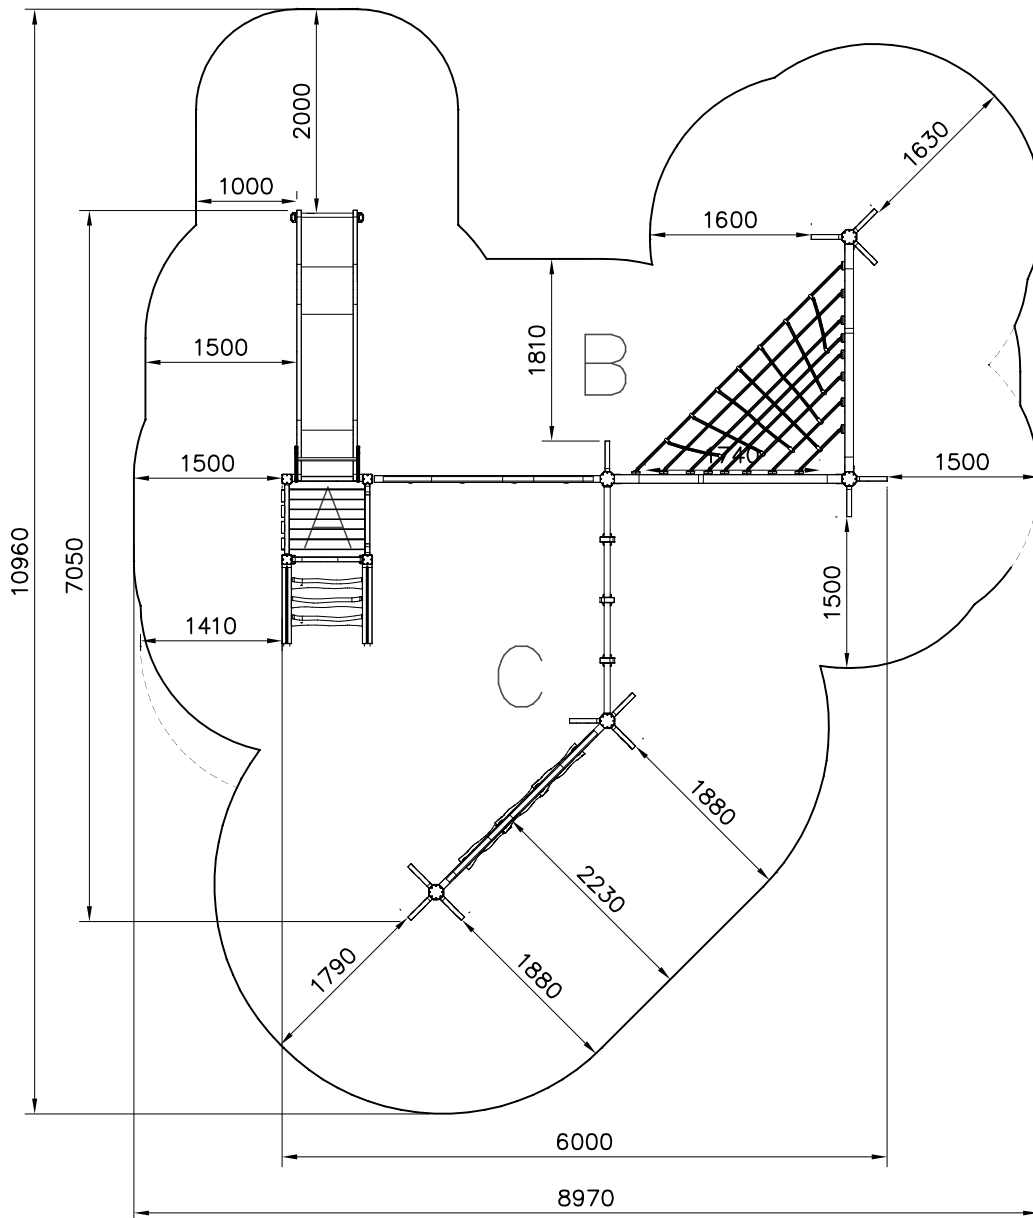

DATE: 17.9.2024

702286  65x65	PCS 1	702339  118x78	PCS 1	705211-001  45x145x715	PCS 3	705214-001  45x145x724	PCS 1	705220-001  93x93x2446	PCS 4	705227-001  	PCS 1
705230-001  	PCS 1	705258-001  	PCS 1	705308-001  	PCS 1	705429-001  140x140x2894	PCS 5	705431-001  68x260x2280	PCS 2	705506-001  	PCS 1
705511  	PCS 2	705917-001  	PCS 1	705927  	PCS 1	705932-001  	PCS 1	705951-001  	PCS 1	711514-001  	PCS 16
903093  Ø8x90	PCS 26	903112  l=750	PCS 5	905104  M10	PCS 64	909521  	PCS 6	980114  Ø4x20	PCS 8		PCS
	PCS		PCS		PCS		PCS		PCS		PCS
	PCS		PCS		PCS		PCS		PCS		PCS
	PCS		PCS		PCS		PCS		PCS		PCS

- EN/AS Impact Area 69.1 m²
- - - - Falling Space 69.4 m²
Max Falling Height 2600 mm

Max Falling Height 2600 mm