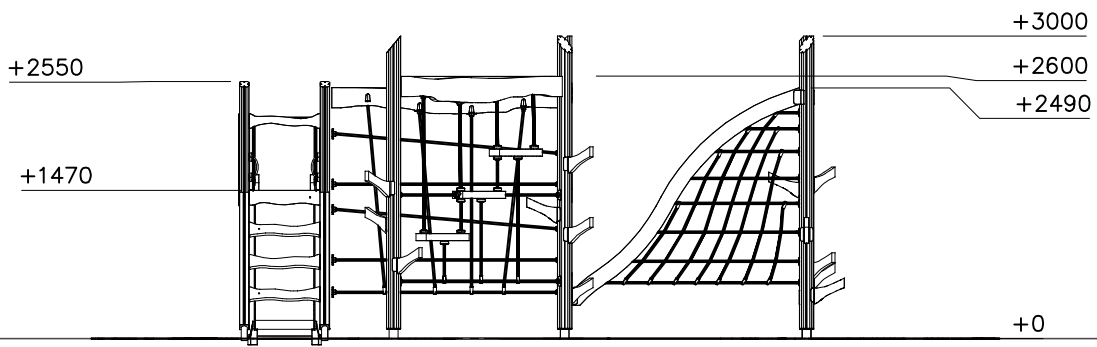

DATE: 17.9.2024

702286  65x65	PCS 1	702339  118x78	PCS 1	705211-001  45x145x715	PCS 3	705214-001  45x145x724	PCS 1	705220-001  93x93x2446	PCS 4	705227-001  	PCS 1
705230-001  	PCS 1	705258-001  	PCS 1	705308-001  	PCS 1	705429-001  140x140x2894	PCS 5	705431-001  68x260x2280	PCS 2	705506-001  	PCS 1
705511  	PCS 2	705917-001  	PCS 1	705927  	PCS 1	705932-001  	PCS 1	705951-001  	PCS 1	711514-001  	PCS 16
903093  Ø8x90	PCS 26	903112  l=750	PCS 5	905104  M10	PCS 64	909521  	PCS 6	980114  Ø4x20	PCS 8		PCS
	PCS		PCS		PCS		PCS		PCS		PCS
	PCS		PCS		PCS		PCS		PCS		PCS
	PCS		PCS		PCS		PCS		PCS		PCS

- EN/AS Impact Area 69.1 m²
- - - - Falling Space 69.4 m²
Max Falling Height 2600 mm

Max Falling Height 2600 mm