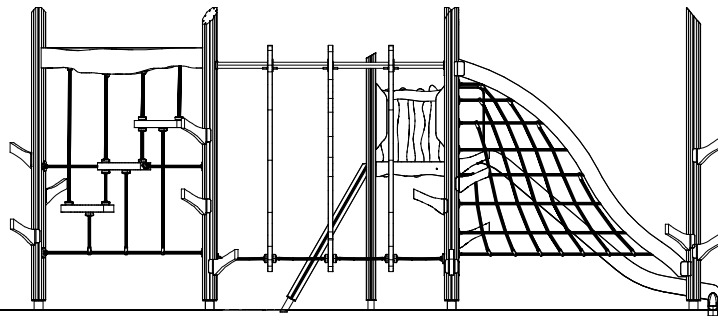

DATE: 17.9.2024

702286  65x65	PCS 1	702339  118x78	PCS 1	705211-001  45x145x715	PCS 3	705214-001  45x145x724	PCS 1	705220-001  93x93x2446	PCS 4	705227-001  	PCS 1
705230-001  	PCS 1	705258-001  	PCS 1	705308-001  	PCS 1	705429-001  140x140x2894	PCS 5	705431-001  68x260x2280	PCS 2	705506-001  	PCS 1
705511  	PCS 2	705917-001  	PCS 1	705927  	PCS 1	705932-001  	PCS 1	705951-001  	PCS 1	711514-001  	PCS 16
903093  Ø8x90	PCS 26	903112  l=750	PCS 5	905104  M10	PCS 64	909521  	PCS 6	980114  Ø4x20	PCS 8		PCS
	PCS		PCS		PCS		PCS		PCS		PCS
	PCS		PCS		PCS		PCS		PCS		PCS
	PCS		PCS		PCS		PCS		PCS		PCS

- EN/AS Impact Area 69.1 m²
- - - - Falling Space 69.4 m²
Max Falling Height 2600 mm

Max Falling Height 2600 mm