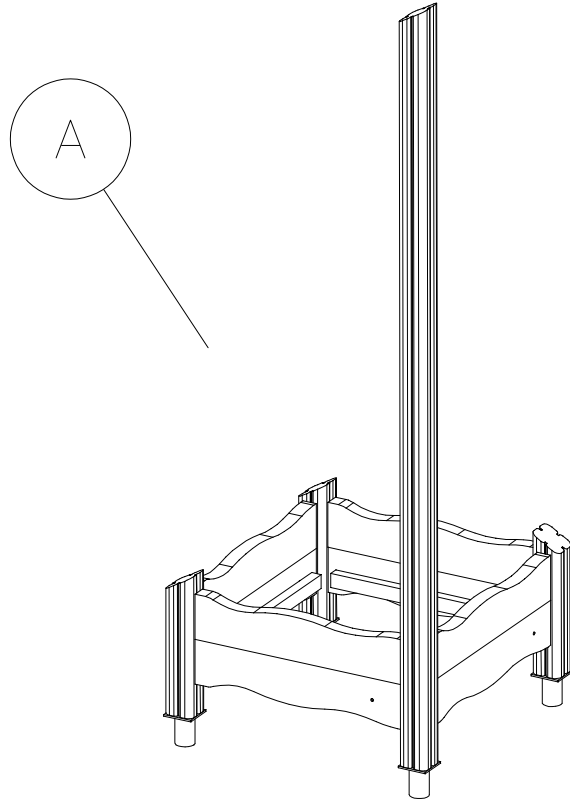

### **QFL0129-1**

EN/AS Impact Area 12.6 m<sup>2</sup>

—  
- - -

Falling Space 15.3 m<sup>2</sup>  
Max Falling Height 500 mm

<p>DET 1</p> 			

DATE: 1.10.2024

DATE: 1.10.2024

1:50