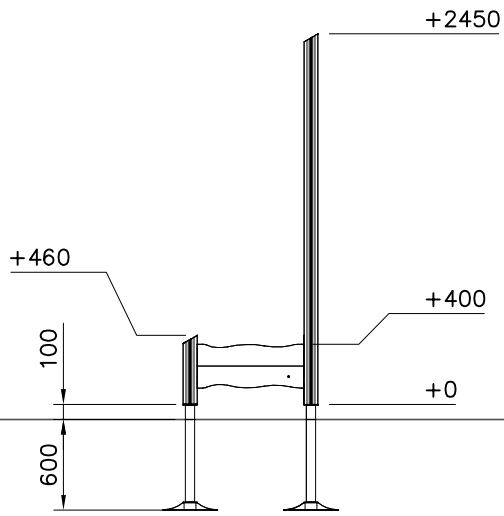

DATE: 1.10.2024

1:50

(A)

(B)