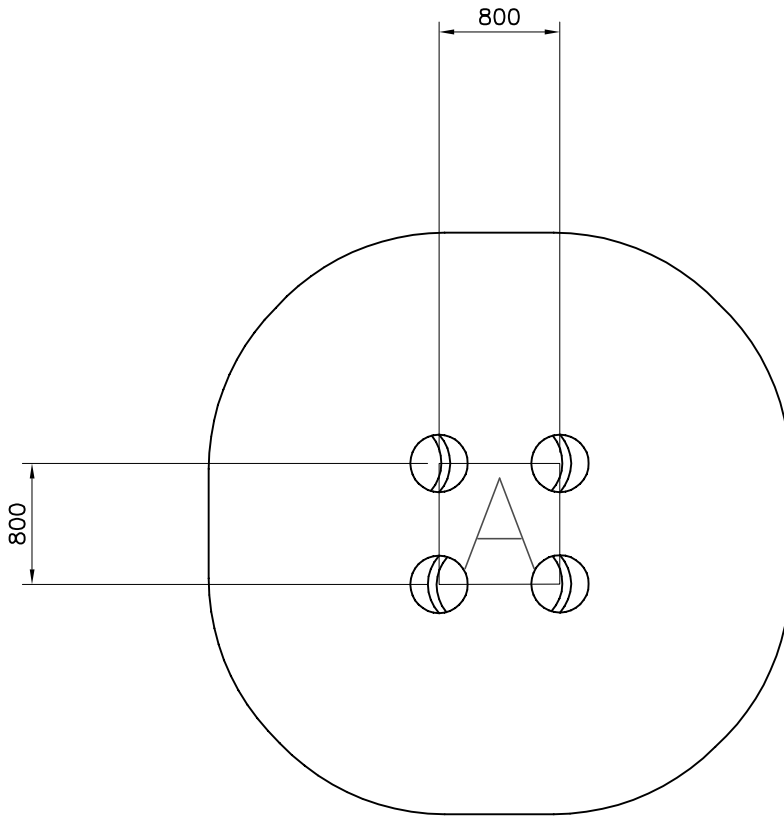

## **FLORA**

ASENNUSOHJE  
MONTERINGSANSVISNING  
INSTALLATION INSTRUCTION  
AUFBAUANLEITUNG  
NOTICE D'INSTALLATION

DATE: 1.10.2024

### **QFL0129-1**

EN/AS Impact Area 12.6 m<sup>2</sup>

—  
- - -

Falling Space 15.3 m<sup>2</sup>  
Max Falling Height 500 mm

<p>DET 1</p> 			

DATE: 1.10.2024

DATE: 1.10.2024

1:50