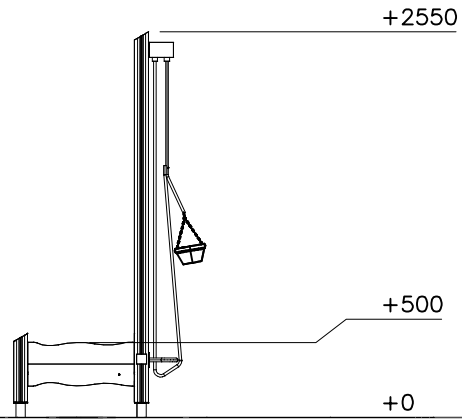

### **QFL0129-1**

EN/AS Impact Area 12.6 m<sup>2</sup>

—  
- - -

Falling Space 15.3 m<sup>2</sup>  
Max Falling Height 500 mm

<p>DET 1</p> 			

DATE: 1.10.2024

DATE: 1.10.2024

1:50