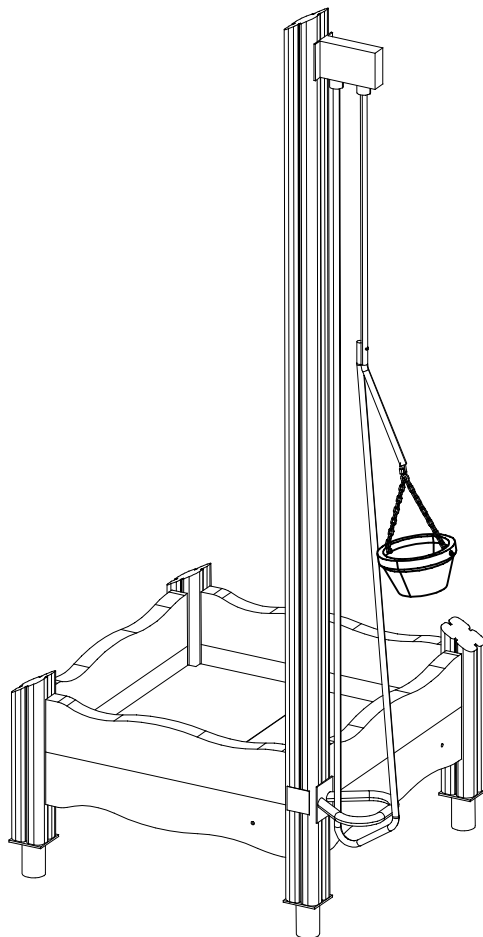

### **QFL0129-1**

EN/AS Impact Area 12.6 m<sup>2</sup>

—  
- - -

Falling Space 15.3 m<sup>2</sup>  
Max Falling Height 500 mm

<p>DET 1</p> 			

DATE: 1.10.2024

DATE: 1.10.2024

1:50