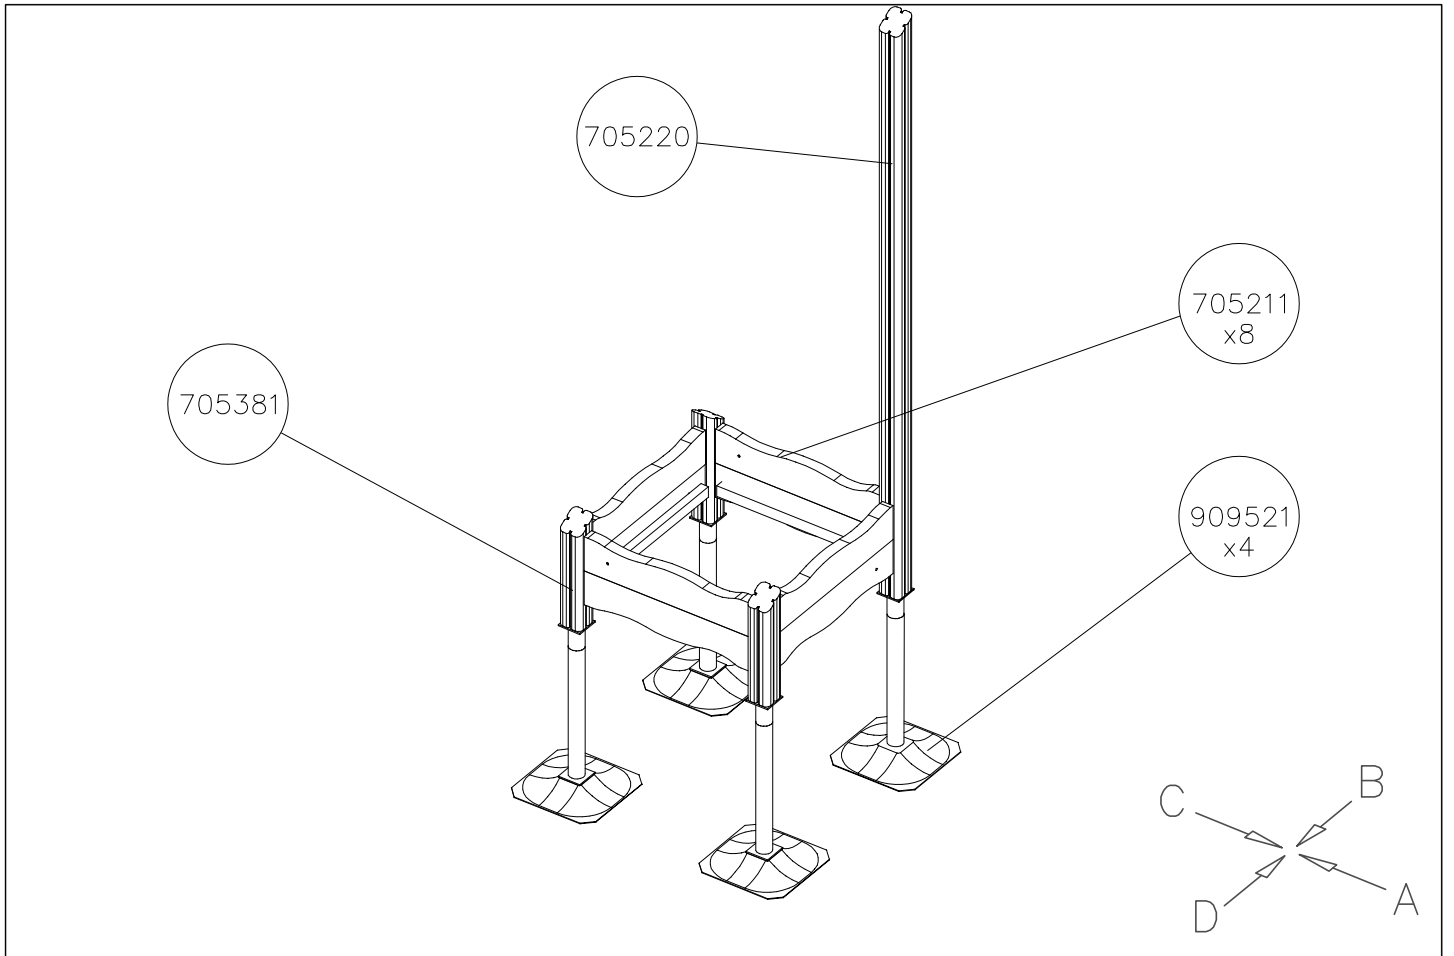

### **QFL0129-1**

EN/AS Impact Area 12.6 m<sup>2</sup>

—  
- - -

Falling Space 15.3 m<sup>2</sup>  
Max Falling Height 500 mm

<p>DET 1</p> 			

DATE: 1.10.2024

DATE: 1.10.2024

1:50