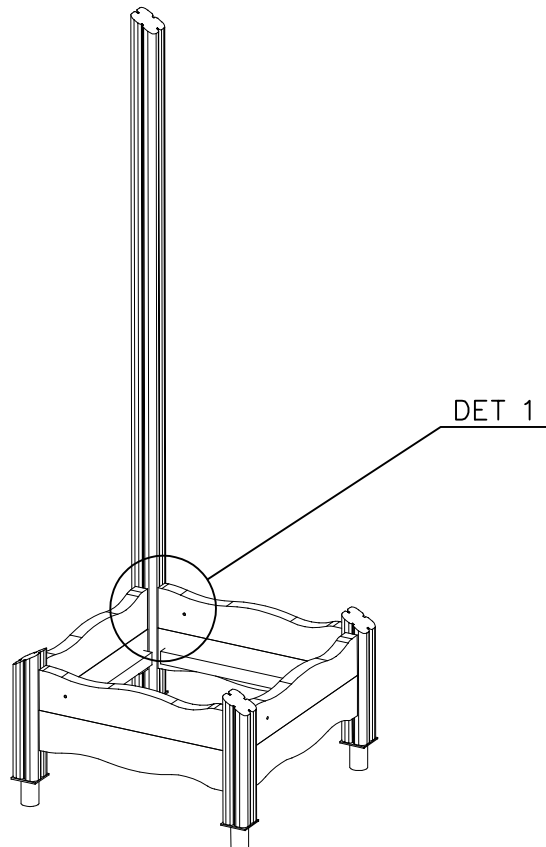

### **QFL0129-1**

EN/AS Impact Area 12.6 m<sup>2</sup>

—  
- - -

Falling Space 15.3 m<sup>2</sup>  
Max Falling Height 500 mm

<p>DET 1</p> 			

DATE: 1.10.2024

DATE: 1.10.2024

1:50