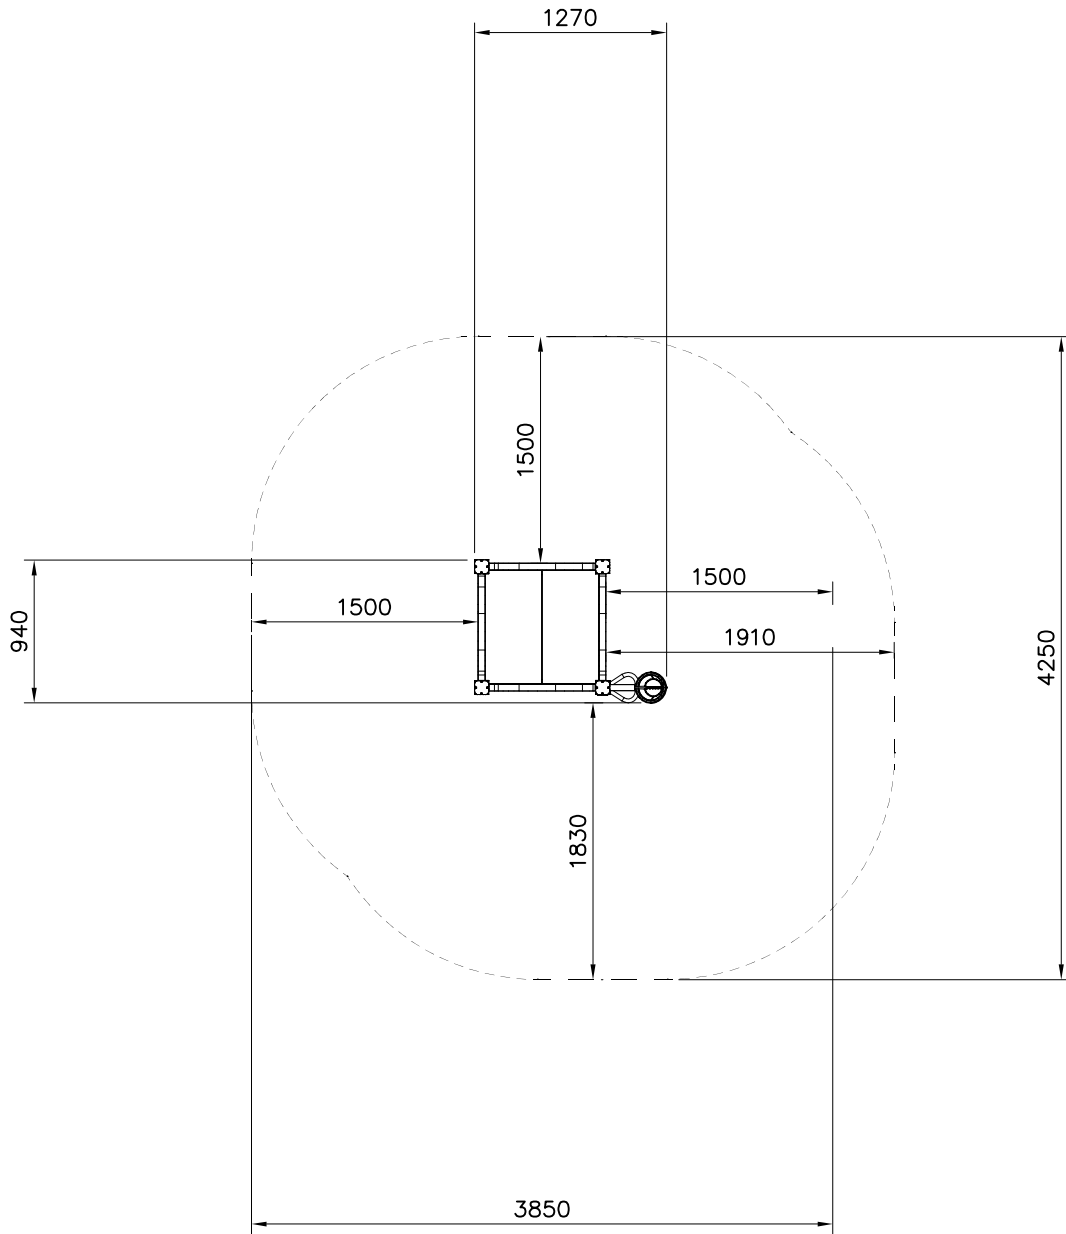

### **QFL0129-1**

EN/AS Impact Area 12.6 m<sup>2</sup>

—  
- - -

Falling Space 15.3 m<sup>2</sup>  
Max Falling Height 500 mm

<p>DET 1</p> 			

DATE: 1.10.2024

DATE: 1.10.2024

1:50