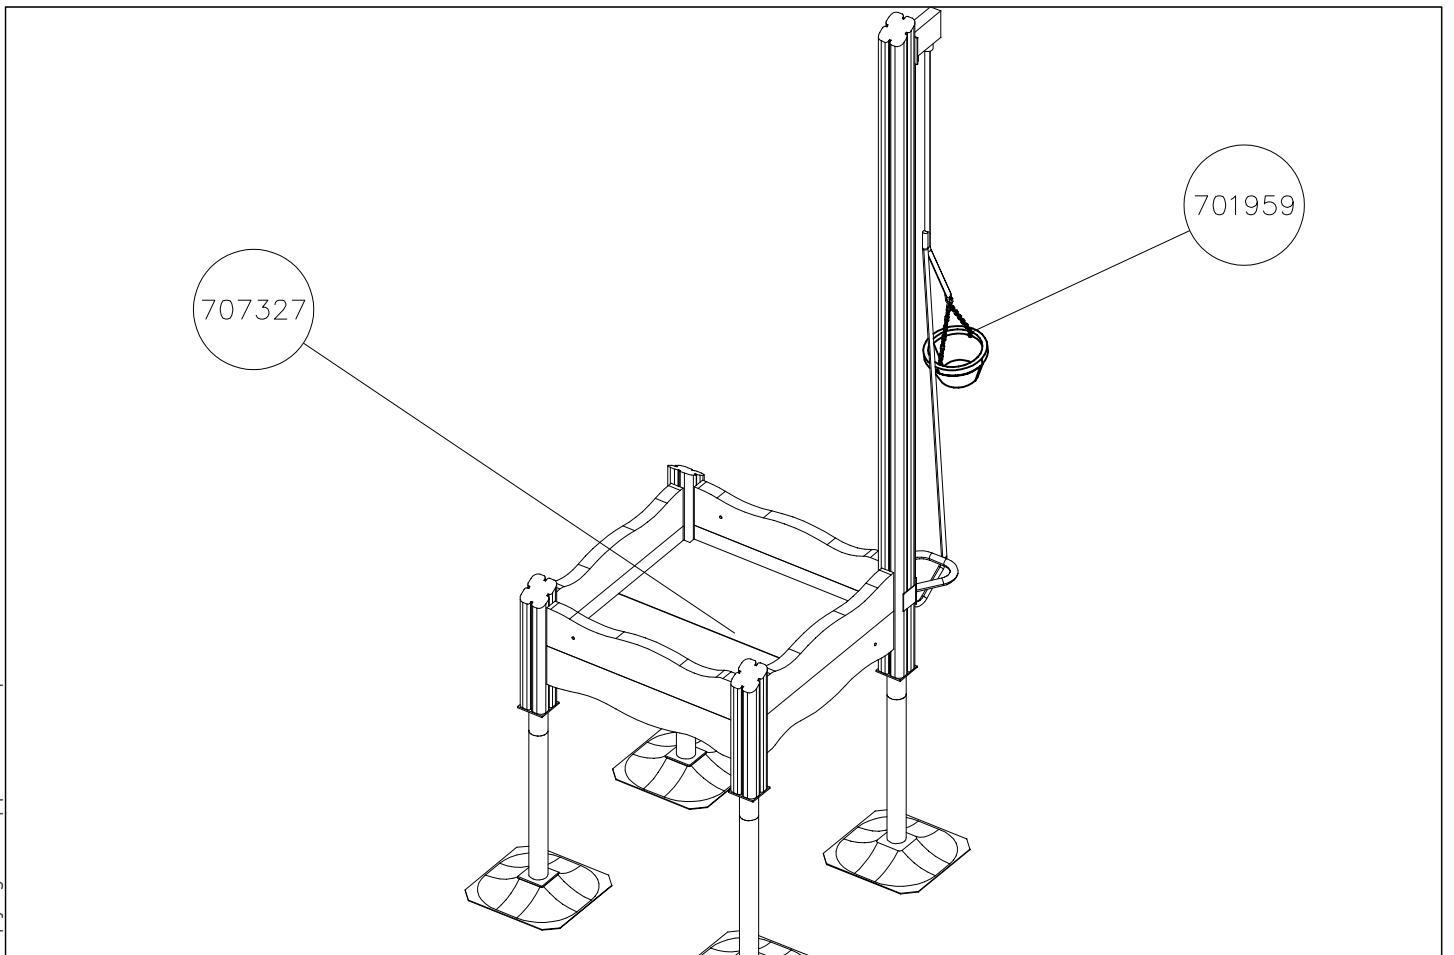

### **QFL0129-1**

EN/AS Impact Area 12.6 m<sup>2</sup>

—  
- - -

Falling Space 15.3 m<sup>2</sup>  
Max Falling Height 500 mm

<p>DET 1</p> 			

DATE: 1.10.2024

DATE: 1.10.2024

1:50