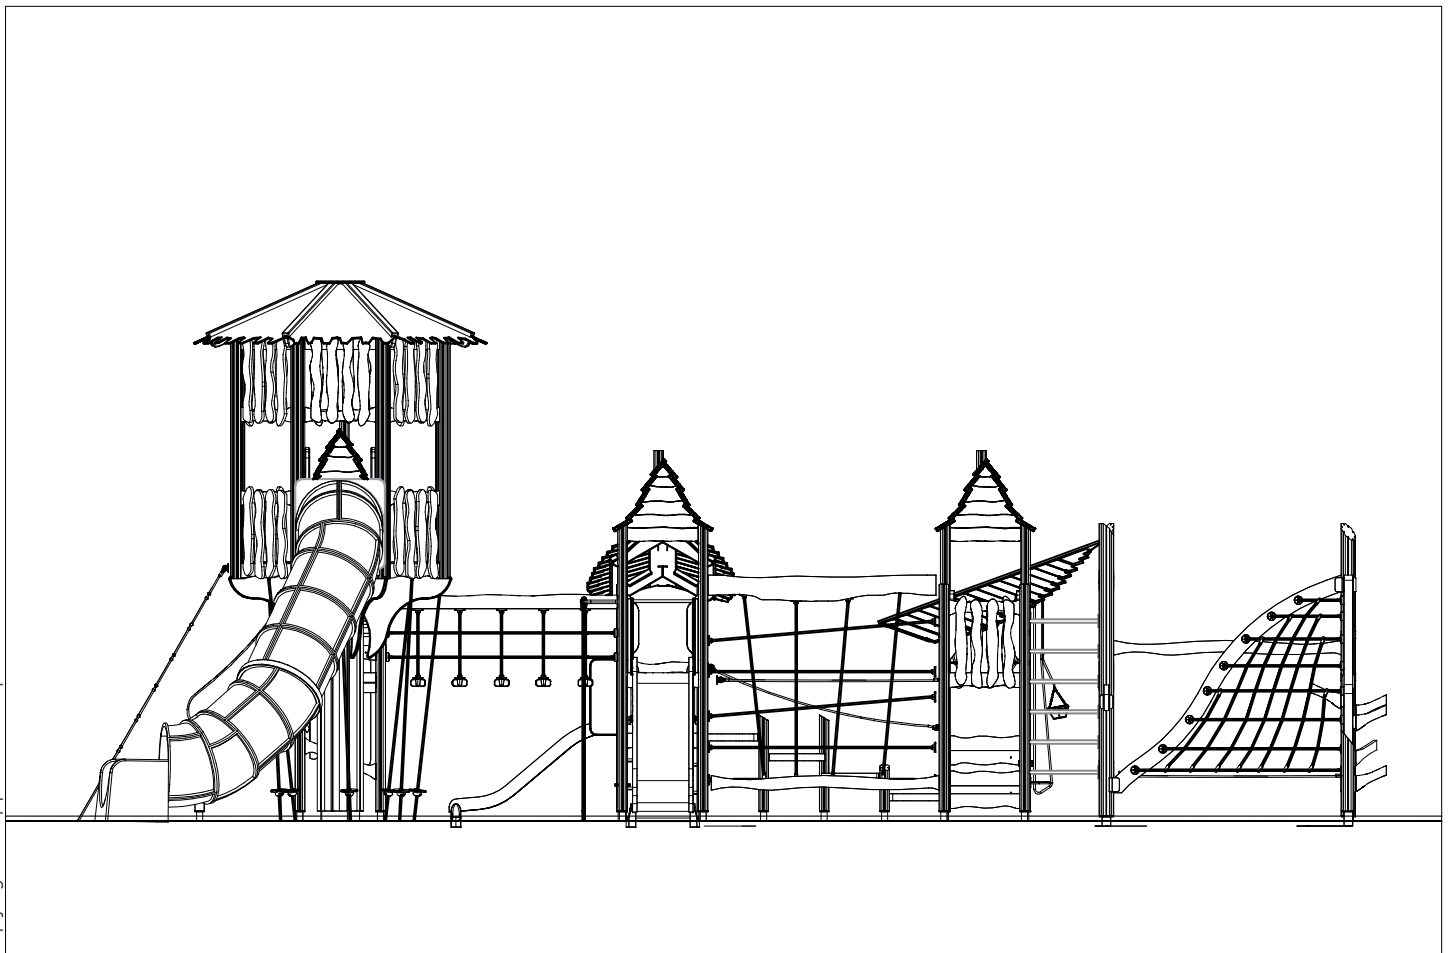

- EN/AS Impact Area 162.3 m²
- === Falling Space 166.1 m²
- Max Falling Height 2570 mm

DATE: 23.8.2024

701959  1	PCS 1	702286  4	PCS 4	702339  1	PCS 1	703338  2	PCS 2	705197-001  4	PCS 4	705206-001  2	PCS 2
65x65		118x78		L 704 H 95		45x145x724		93x93x2146			
705211-001  47	PCS 47	705214-001  10	PCS 10	705217-001  7	PCS 7	705218-001  2	PCS 2	705220-001  4	PCS 4	705230-001  17	PCS 17
45x145x724		45x145x724		93x93x2250		70x145x965		93x93x2446			
705236-001  4	PCS 4	705238-001  10	PCS 10	705247-001  1	PCS 1	705258-001  8	PCS 8	705262-001  1	PCS 1	705270-001  1	PCS 1
93x93x3138		93x93x2846									
705308-001  1	PCS 1	705375-001  1	PCS 1	705381-001  3	PCS 3	705429-001  4	PCS 4	705431-001  2	PCS 2	705506-001  4	PCS 4
				93x93x450		140x140x2894		68x260x2280			
705507-001  7	PCS 7	705511  8	PCS 8	705541-001  2	PCS 2	705804-001  2	PCS 2	705917-001  1	PCS 1	705927  1	PCS 1
				70x145x770		45x145x2280					
705932-001  1	PCS 1	705951-001  1	PCS 1	706178-001  2	PCS 2	706180-001  2	PCS 2	706192-001  3	PCS 3	706234-001  1	PCS 1
				93x93x2246		93x93x2238		93x93x946			
706453-707  1	PCS 1	706508  8	PCS 8	707327-704  4	PCS 4	707395-303  1	PCS 1	707451  1	PCS 1	707515  2	PCS 2
15x145x600		32x45x650		15x375x750		+2570					

DATE: 23.8.2024

P13454  28x200x1100	PCS 3	P13854  45x120x778	PCS 2		PCS		PCS		PCS		PCS
	PCS		PCS		PCS		PCS		PCS		PCS
	PCS		PCS		PCS		PCS		PCS		PCS
	PCS		PCS		PCS		PCS		PCS		PCS
	PCS		PCS		PCS		PCS		PCS		PCS
	PCS		PCS		PCS		PCS		PCS		PCS
	PCS		PCS		PCS		PCS		PCS		PCS