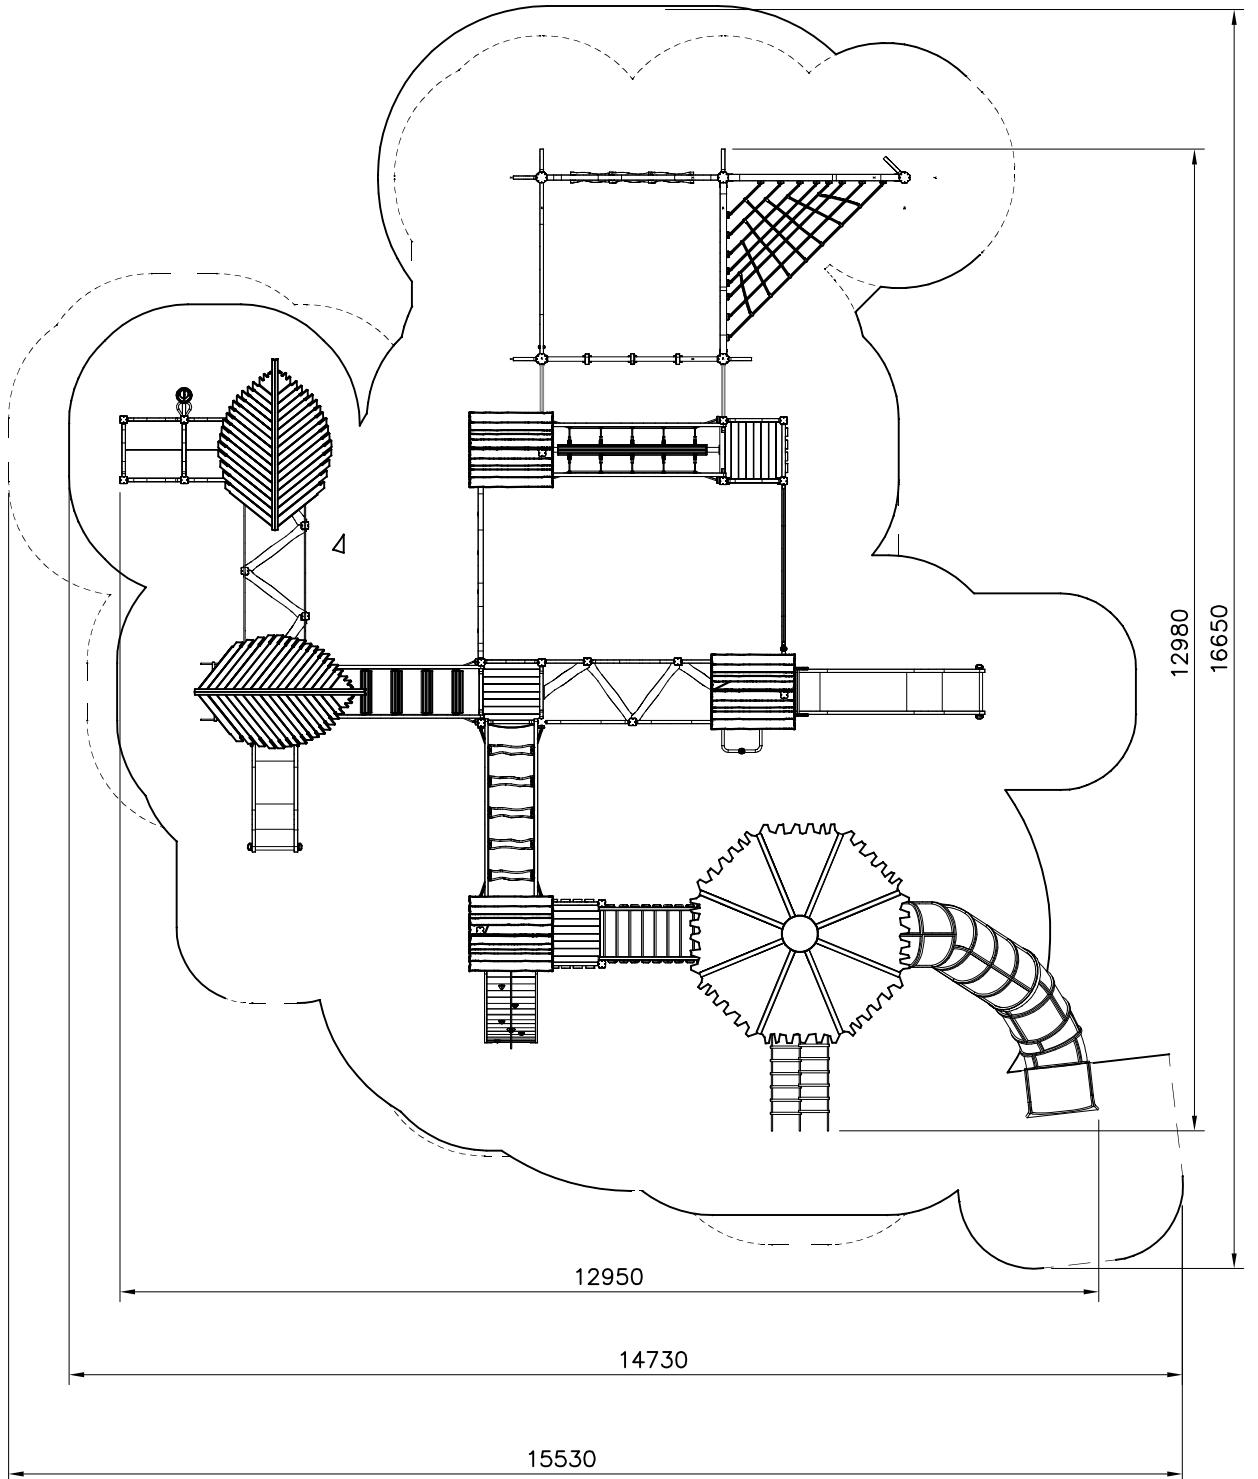

- EN/AS Impact Area 162.3 m²
- === Falling Space 166.1 m²
- Max Falling Height 2570 mm

DATE: 23.8.2024

701959  1	PCS 1	702286  4	PCS 4	702339  1	PCS 1	703338  2	PCS 2	705197-001  4	PCS 4	705206-001  2	PCS 2
65x65		118x78		L 704 H 95		45x145x724		93x93x2146			
705211-001  47	PCS 47	705214-001  10	PCS 10	705217-001  7	PCS 7	705218-001  2	PCS 2	705220-001  4	PCS 4	705230-001  17	PCS 17
45x145x724		45x145x724		93x93x2250		70x145x965		93x93x2446			
705236-001  4	PCS 4	705238-001  10	PCS 10	705247-001  1	PCS 1	705258-001  8	PCS 8	705262-001  1	PCS 1	705270-001  1	PCS 1
93x93x3138		93x93x2846									
705308-001  1	PCS 1	705375-001  1	PCS 1	705381-001  3	PCS 3	705429-001  4	PCS 4	705431-001  2	PCS 2	705506-001  4	PCS 4
				93x93x450		140x140x2894		68x260x2280			
705507-001  7	PCS 7	705511  8	PCS 8	705541-001  2	PCS 2	705804-001  2	PCS 2	705917-001  1	PCS 1	705927  1	PCS 1
				70x145x770		45x145x2280					
705932-001  1	PCS 1	705951-001  1	PCS 1	706178-001  2	PCS 2	706180-001  2	PCS 2	706192-001  3	PCS 3	706234-001  1	PCS 1
				93x93x2246		93x93x2238		93x93x946			
706453-707  1	PCS 1	706508  8	PCS 8	707327-704  4	PCS 4	707395-303  1	PCS 1	707451  1	PCS 1	707515  2	PCS 2
15x145x600		32x45x650		15x375x750		+2570					