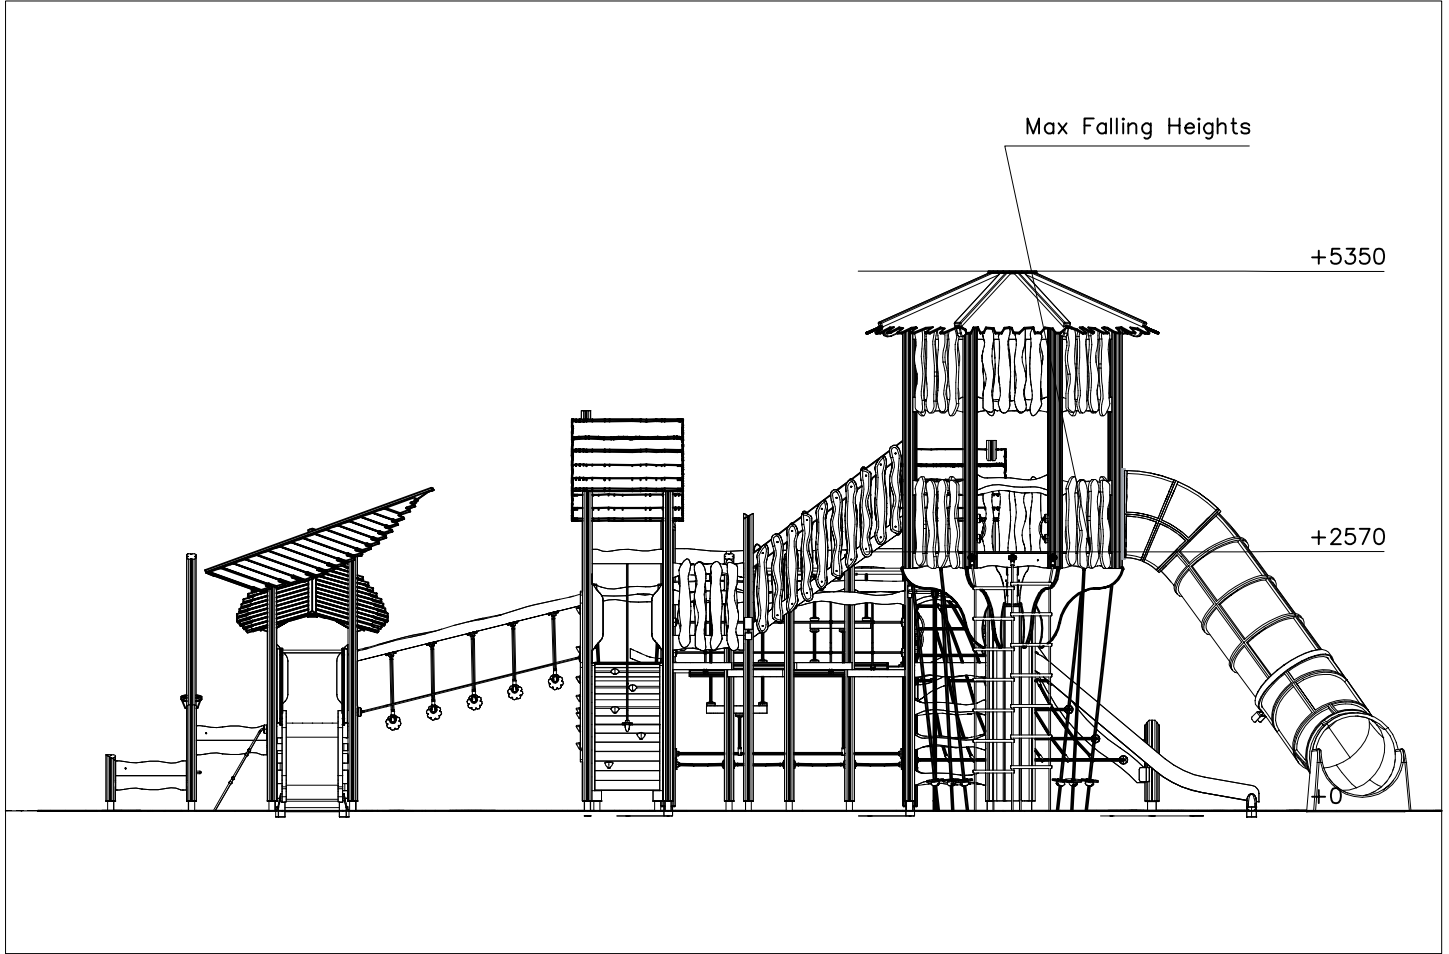

- EN/AS Impact Area 162.3 m²
- === Falling Space 166.1 m²
- Max Falling Height 2570 mm

DATE: 23.8.2024

701959  1	PCS 1	702286  4	PCS 4	702339  1	PCS 1	703338  2	PCS 2	705197-001  4	PCS 4	705206-001  2	PCS 2
65x65		118x78		L 704 H 95		45x145x724		93x93x2146			
705211-001  47	PCS 47	705214-001  10	PCS 10	705217-001  7	PCS 7	705218-001  2	PCS 2	705220-001  4	PCS 4	705230-001  17	PCS 17
45x145x724		45x145x724		93x93x2250		70x145x965		93x93x2446			
705236-001  4	PCS 4	705238-001  10	PCS 10	705247-001  1	PCS 1	705258-001  8	PCS 8	705262-001  1	PCS 1	705270-001  1	PCS 1
93x93x3138		93x93x2846									
705308-001  1	PCS 1	705375-001  1	PCS 1	705381-001  3	PCS 3	705429-001  4	PCS 4	705431-001  2	PCS 2	705506-001  4	PCS 4
				93x93x450		140x140x2894		68x260x2280			
705507-001  7	PCS 7	705511  8	PCS 8	705541-001  2	PCS 2	705804-001  2	PCS 2	705917-001  1	PCS 1	705927  1	PCS 1
				70x145x770		45x145x2280					
705932-001  1	PCS 1	705951-001  1	PCS 1	706178-001  2	PCS 2	706180-001  2	PCS 2	706192-001  3	PCS 3	706234-001  1	PCS 1
				93x93x2246		93x93x2238		93x93x946			
706453-707  1	PCS 1	706508  8	PCS 8	707327-704  4	PCS 4	707395-303  1	PCS 1	707451  1	PCS 1	707515  2	PCS 2
15x145x600		32x45x650		15x375x750		+2570					

DATE: 23.8.2024

P13454  28x200x1100	PCS 3	P13854  45x120x778	PCS 2		PCS		PCS		PCS		PCS
	PCS		PCS		PCS		PCS		PCS		PCS
	PCS		PCS		PCS		PCS		PCS		PCS
	PCS		PCS		PCS		PCS		PCS		PCS
	PCS		PCS		PCS		PCS		PCS		PCS
	PCS		PCS		PCS		PCS		PCS		PCS
	PCS		PCS		PCS		PCS		PCS		PCS