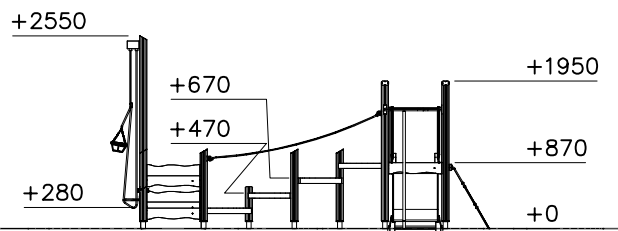

- EN/AS Impact Area 31.1 m<sup>2</sup>
- - - - Falling Space 39.6 m<sup>2</sup>
- Max Falling Height 1000 mm

DATE: 15.8.2024

701959  1	PCS 1	702286  65x65 1	PCS 1	705197-001  45x145x724 1	PCS 1	705211-001  45x145x724 25	PCS 25	705218-001  70x145x965 2	PCS 2	705220-001  93x93x2446 1	PCS 1
705258-001  2	PCS 2	705381-001  93x93x450 4	PCS 4	705506-001  1	PCS 1	705511  2	PCS 2	705541-001  70x145x770 2	PCS 2	706192-001  93x93x946 6	PCS 6
706234-001  1	PCS 1	706508  32x45x650 8	PCS 8	706541  FASTENER KIT 1	PCS 1	706542  FASTENER KIT 1	PCS 1	707327-704  15x375x750 4	PCS 4	707515  2	PCS 2
711369-001  93x93x1846 4	PCS 4	711393-001  45x145x500 1	PCS 1	711605  1	PCS 1	900240  8x70 22	PCS 22	901902  30.7x60.9x100 2	PCS 2	901916  L 650 1	PCS 1
903093  8x90 106	PCS 106	905051  Ø24/8,4 2	PCS 2	905104  M10 60	PCS 60	907695-216  1	PCS 1	907829-216  L 1454 1	PCS 1	909230  8x150 2	PCS 2
909519  50x380x380 1	PCS 1	909521  15	PCS 15	980114  Ø4x20 4	PCS 4	P13351  L 2400 2	PCS 2		PCS		PCS
	PCS		PCS		PCS		PCS		PCS		PCS