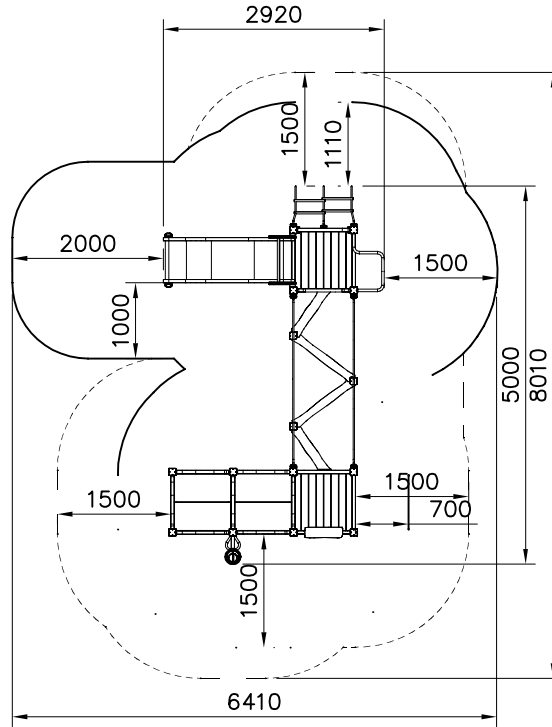

- EN/AS Impact Area 31.1 m<sup>2</sup>
- - - - Falling Space 39.6 m<sup>2</sup>
- Max Falling Height 1000 mm

DATE: 15.8.2024

701959  1	PCS 1	702286  65x65 1	PCS 1	705197-001  45x145x724 1	PCS 1	705211-001  45x145x724 25	PCS 25	705218-001  70x145x965 2	PCS 2	705220-001  93x93x2446 1	PCS 1
705258-001  2	PCS 2	705381-001  93x93x450 4	PCS 4	705506-001  1	PCS 1	705511  2	PCS 2	705541-001  70x145x770 2	PCS 2	706192-001  93x93x946 6	PCS 6
706234-001  1	PCS 1	706508  32x45x650 8	PCS 8	706541  FASTENER KIT 1	PCS 1	706542  FASTENER KIT 1	PCS 1	707327-704  15x375x750 4	PCS 4	707515  2	PCS 2
711369-001  93x93x1846 4	PCS 4	711393-001  45x145x500 1	PCS 1	711605  1	PCS 1	900240  8x70 22	PCS 22	901902  30.7x60.9x100 2	PCS 2	901916  L 650 1	PCS 1
903093  8x90 106	PCS 106	905051  Ø24/8,4 2	PCS 2	905104  M10 60	PCS 60	907695-216  1	PCS 1	907829-216  L 1454 1	PCS 1	909230  8x150 2	PCS 2
909519  50x380x380 1	PCS 1	909521  15	PCS 15	980114  Ø4x20 4	PCS 4	P13351  L 2400 2	PCS 2		PCS		PCS
	PCS		PCS		PCS		PCS		PCS		PCS