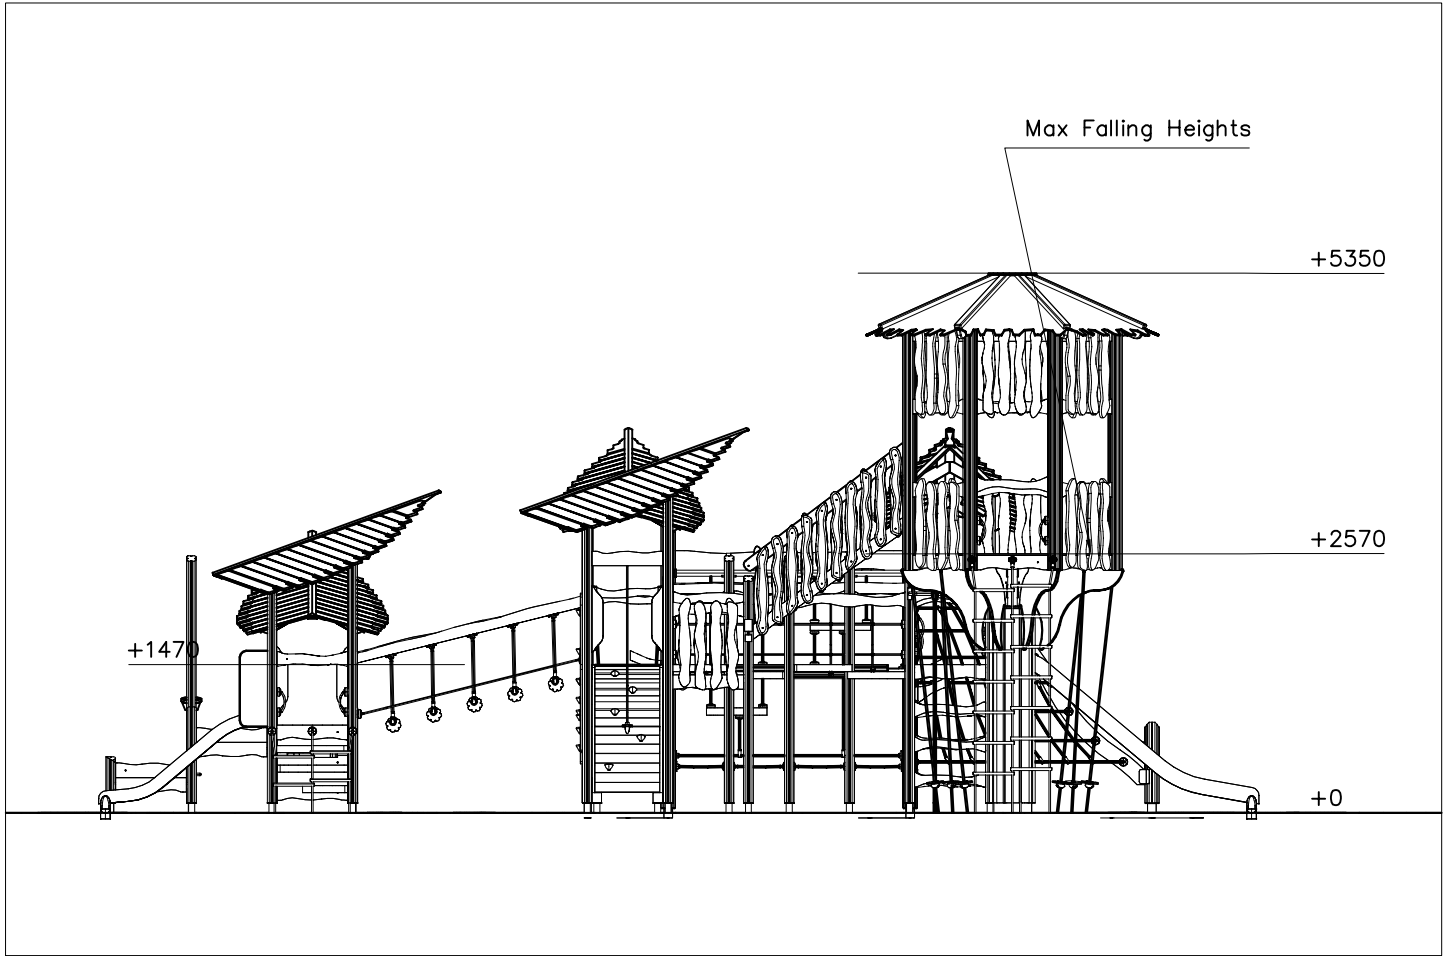

- EN/AS Impact Area 156 m<sup>2</sup>
- ==== Falling Space 162.9 m<sup>2</sup>  
Max Falling Height 2570 mm

DATE: 12.8.2024

701959  1	PCS 1	702286  65x65 4	PCS 4	702339  118x78 1	PCS 1	703338  L 704 H 95 2	PCS 2	705197-001  45x145x724 4	PCS 4	705206-001  93x93x2146 2	PCS 2
705211-001  45x145x724 44	PCS 44	705214-001  45x145x724 10	PCS 10	705217-001  93x93x2250 9	PCS 9	705218-001  70x145x965 2	PCS 2	705220-001  93x93x2446 5	PCS 5	705230-001  93x93x2146 18	PCS 18
705236-001  93x93x3138 6	PCS 6	705238-001  93x93x2846 6	PCS 6	705247-001  93x93x450 1	PCS 1	705258-001  140x140x2894 8	PCS 8	705262-001  68x260x2280 1	PCS 1	705270-001  93x93x2146 1	PCS 1
705308-001  93x93x2146 1	PCS 1	705375-001  93x93x2146 1	PCS 1	705381-001  93x93x450 3	PCS 3	705429-001  140x140x2894 4	PCS 4	705431-001  68x260x2280 2	PCS 2	705506-001  93x93x2146 4	PCS 4
705507-001  93x93x2146 7	PCS 7	705511  93x93x2146 8	PCS 8	705541-001  70x145x770 2	PCS 2	705804-001  45x145x2280 2	PCS 2	705917-001  68x260x2280 1	PCS 1	705927  93x93x2146 1	PCS 1
705932-001  93x93x2146 1	PCS 1	705951-001  93x93x2146 1	PCS 1	706178-001  93x93x2246 2	PCS 2	706180-001  93x93x2238 2	PCS 2	706192-001  93x93x946 3	PCS 3	706234-001  93x93x2146 1	PCS 1
706453-707  15x145x600 1	PCS 1	706508  32x45x650 8	PCS 8	707327-704  15x375x750 4	PCS 4	707395-303  +2570 1	PCS 1	707451  93x93x2146 1	PCS 1	707515  93x93x2146 2	PCS 2