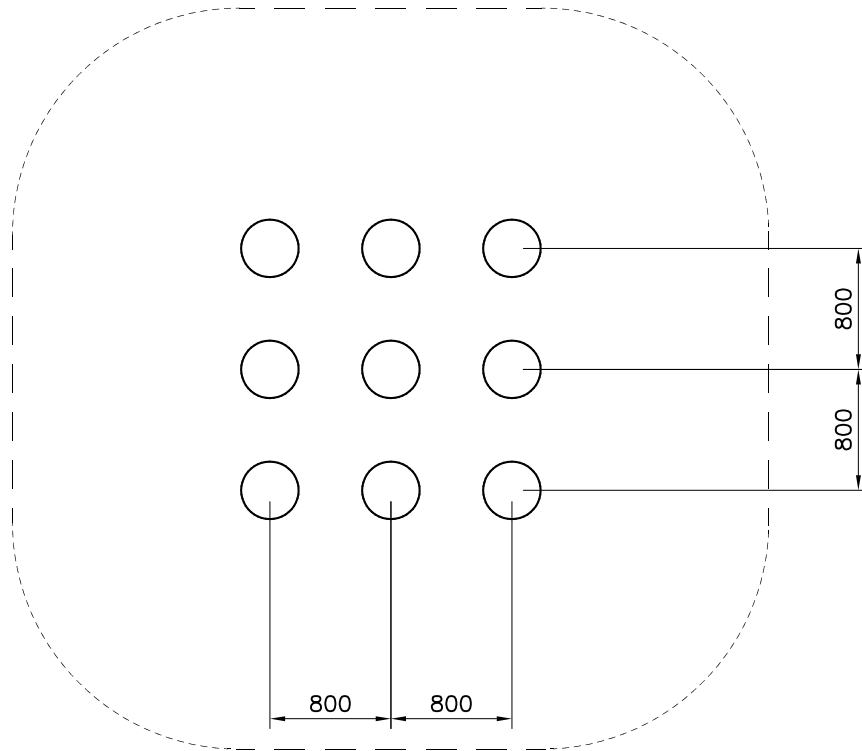

## **FLORA**

ASENNUSOHJE  
MONTERINGSANSVISNING  
INSTALLATION INSTRUCTION  
AUFBAUANLEITUNG  
NOTICE D'INSTALLATION

DATE: 9.8.2024

----- Falling Space 22.6 m2

----- Falling Space 22.6 m<sup>2</sup>

<p>DET 1</p> 	<p>DET 2</p> 	<p>DET 3</p> 	<p>DET 4</p> 
<p>DET 5</p> 	<p>DET 6</p> 		

DATE: 9.8.2024

DATE: 9.8.2024

1:50

A

B