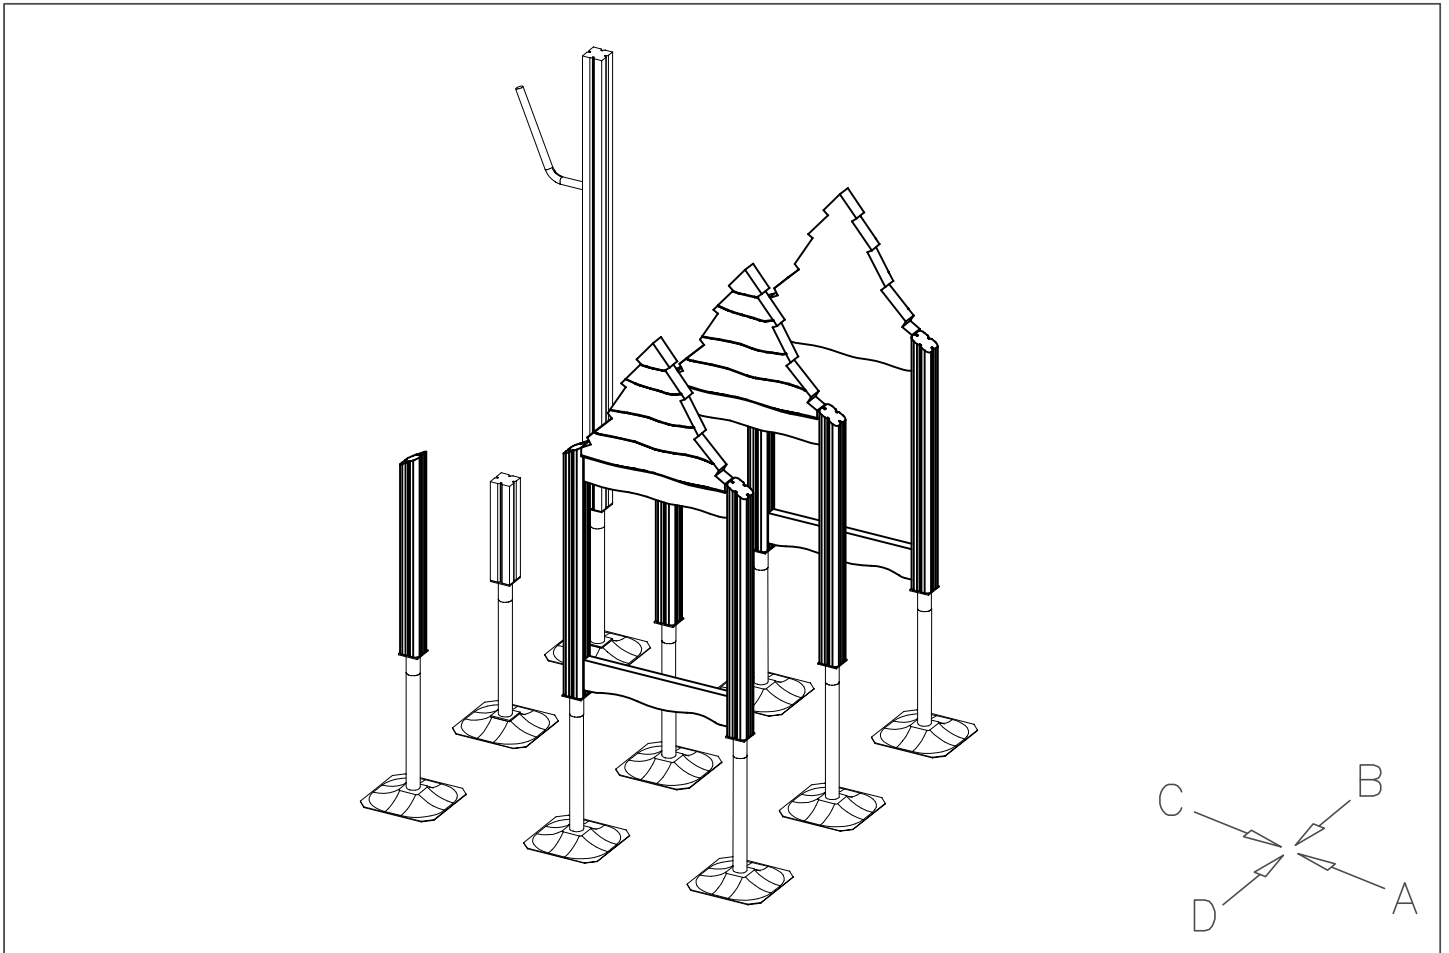

----- Falling Space 22.6 m2

----- Falling Space 22.6 m<sup>2</sup>

<p>DET 1</p> 	<p>DET 2</p> 	<p>DET 3</p> 	<p>DET 4</p> 
<p>DET 5</p> 	<p>DET 6</p> 		

DATE: 9.8.2024

DATE: 9.8.2024

1:50

A

B