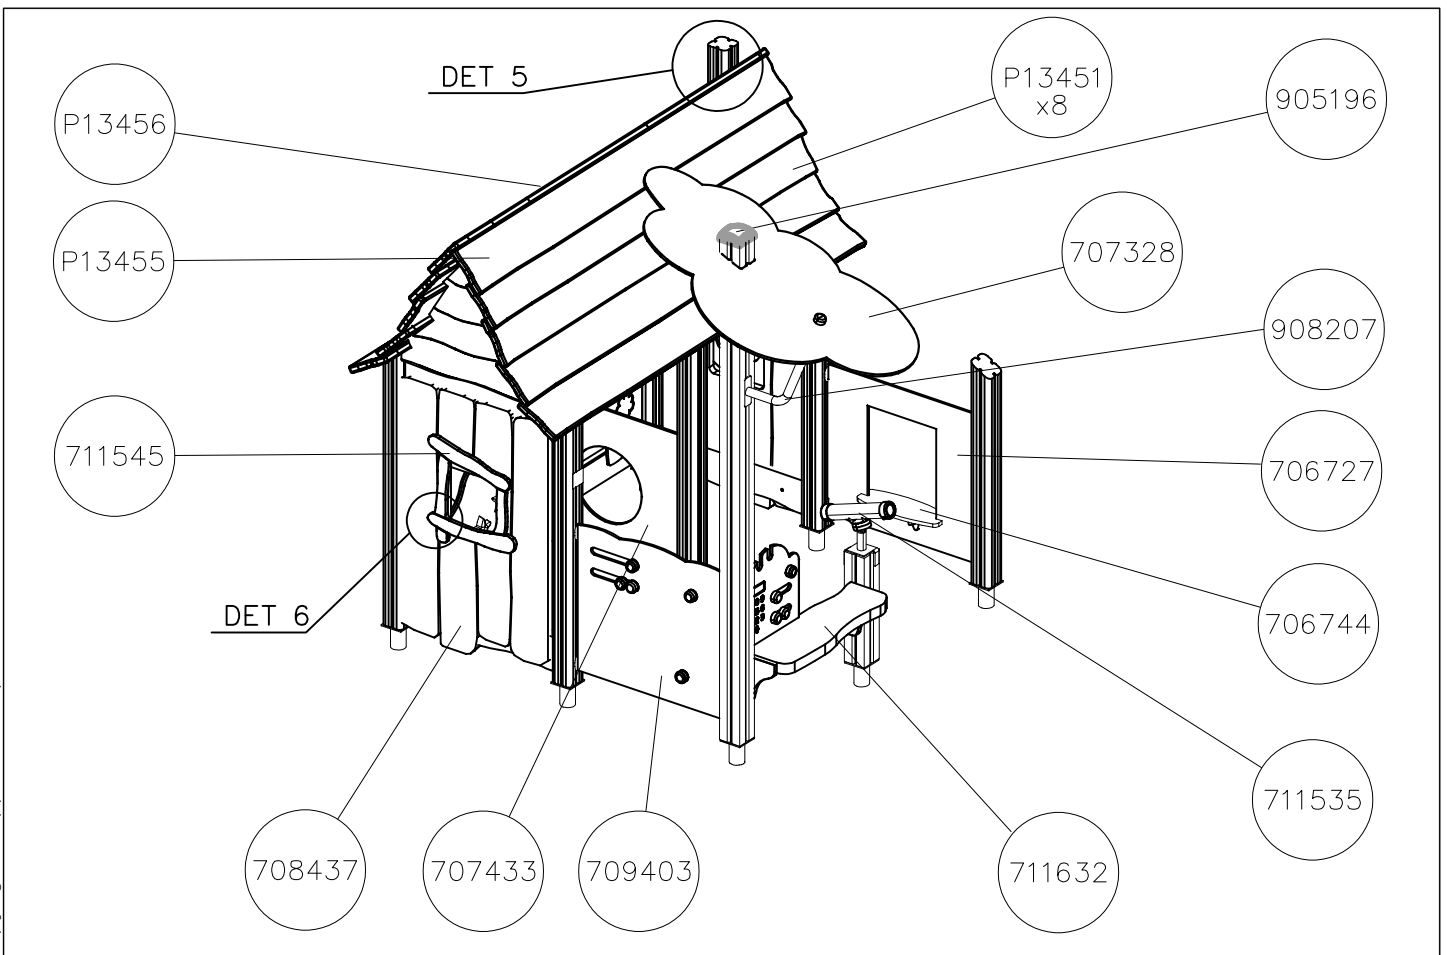

----- Falling Space 22.6 m2

----- Falling Space 22.6 m<sup>2</sup>

<p>DET 1</p> 	<p>DET 2</p> 	<p>DET 3</p> 	<p>DET 4</p> 
<p>DET 5</p> 	<p>DET 6</p> 		

DATE: 9.8.2024

DATE: 9.8.2024

1:50

A

B