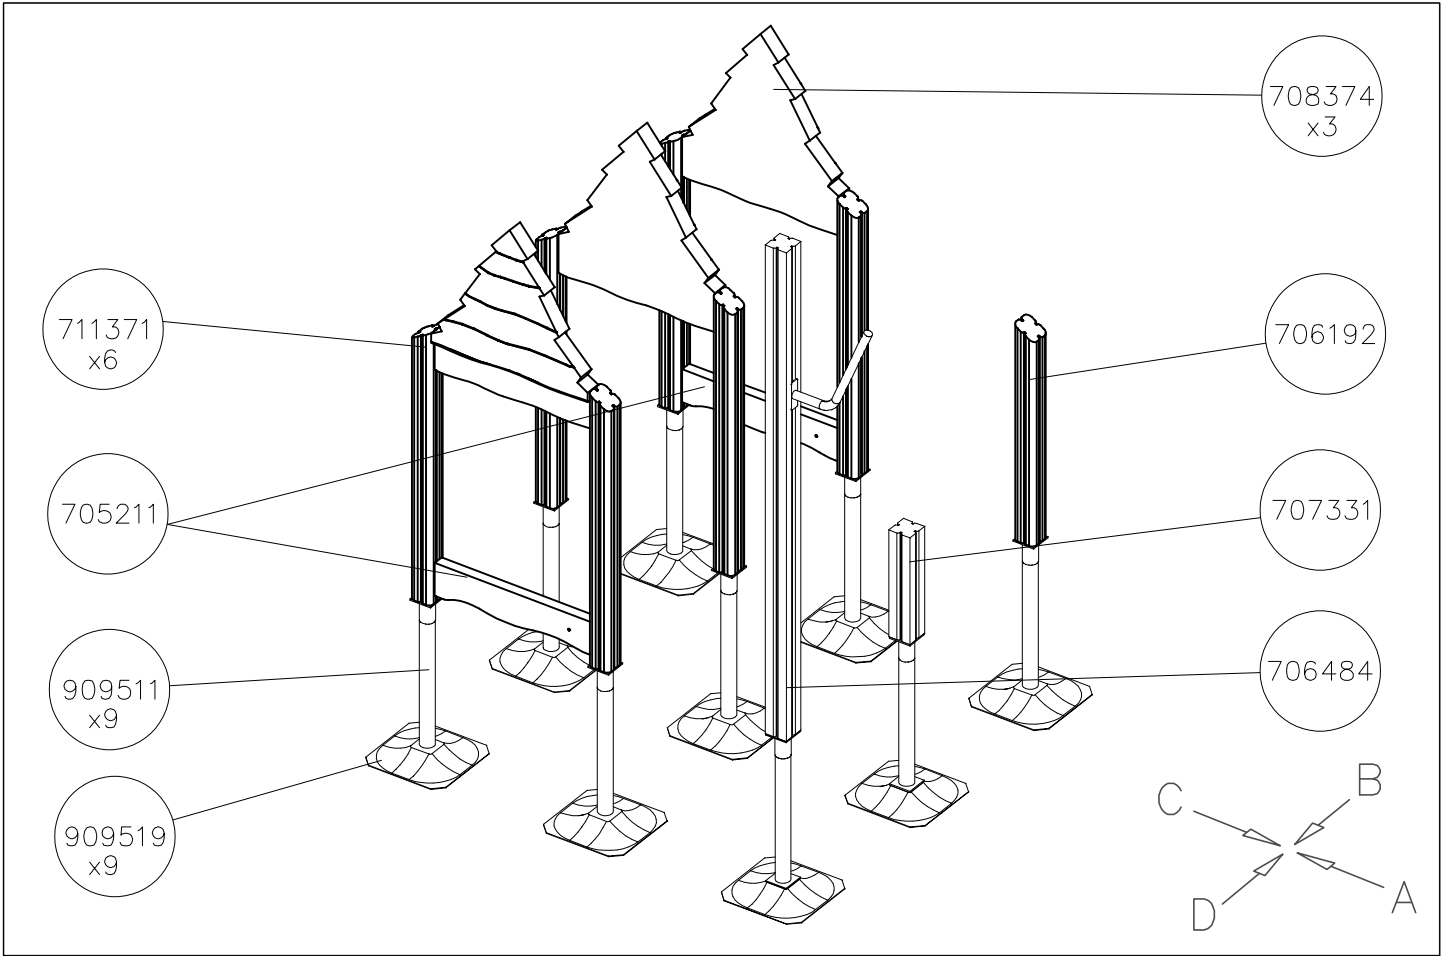

----- Falling Space 22.6 m2

----- Falling Space 22.6 m<sup>2</sup>

<p>DET 1</p> 	<p>DET 2</p> 	<p>DET 3</p> 	<p>DET 4</p> 
<p>DET 5</p> 	<p>DET 6</p> 		

DATE: 9.8.2024

DATE: 9.8.2024

1:50

A

B