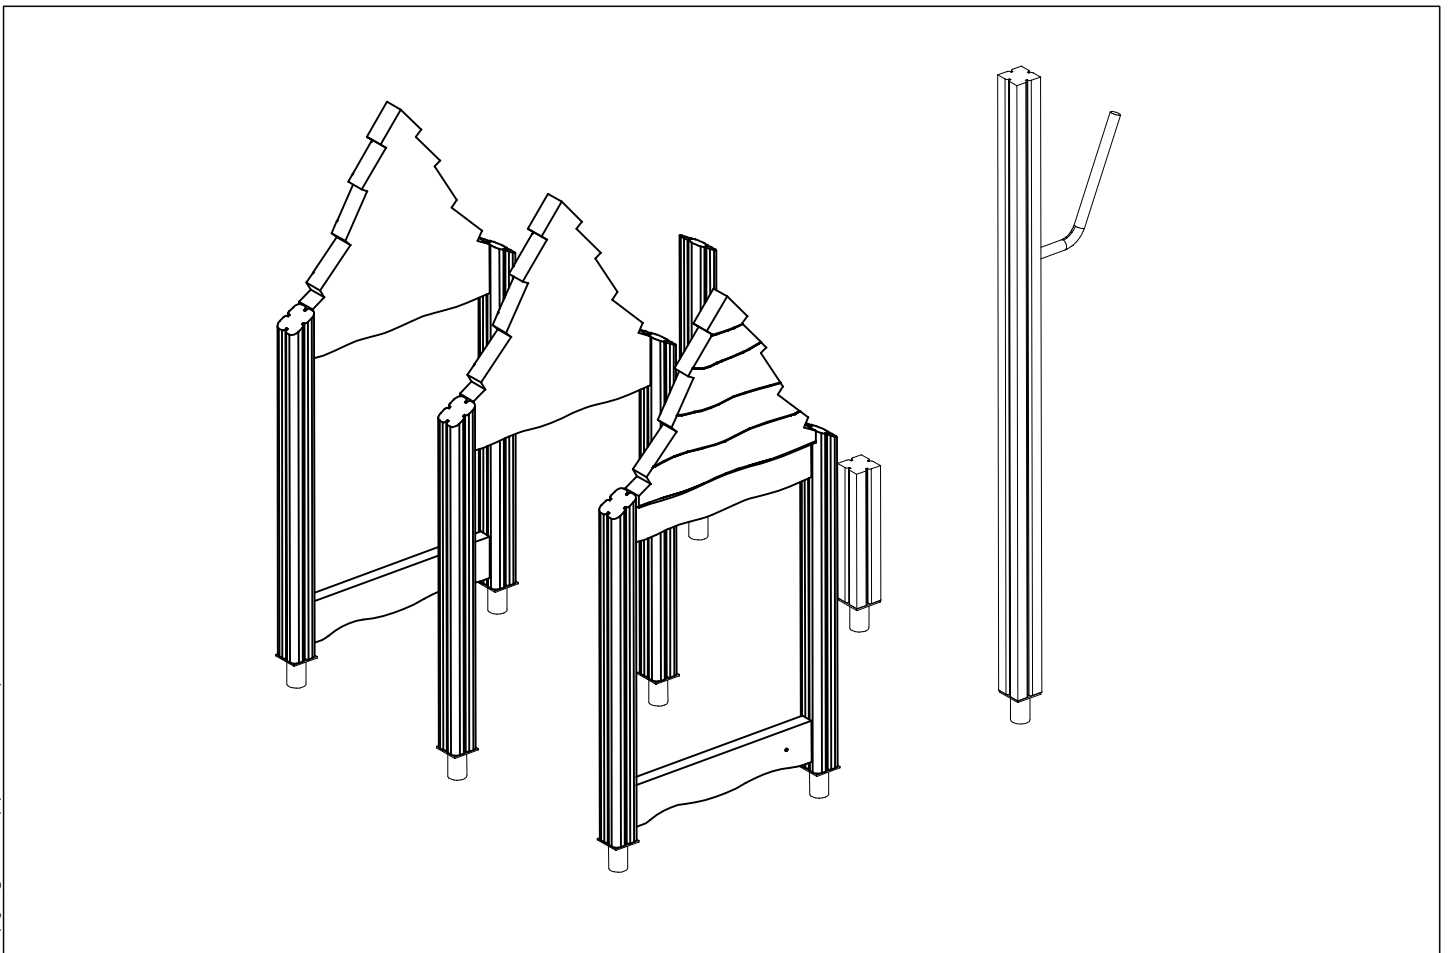

----- Falling Space 22.6 m2

----- Falling Space 22.6 m<sup>2</sup>

<p>DET 1</p> 	<p>DET 2</p> 	<p>DET 3</p> 	<p>DET 4</p> 
<p>DET 5</p> 	<p>DET 6</p> 		

DATE: 9.8.2024

DATE: 9.8.2024

1:50

A

B