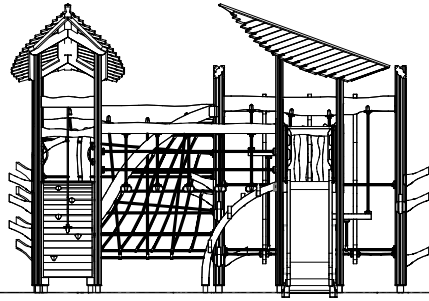

LAPPSET®

FLORA

ASENNUSOHJE
MONTERINGSANSVISNING
INSTALLATION INSTRUCTION
AUFBAUANLEITUNG
NOTICE D'INSTALLATION

DATE: 26.7.2024

QFL0096

(175520M, 175555M & 175595M)

DATE: 26.7.2024

702286 65x65	Pcs 1	702339 118x78	Pcs 1	705197-001 45x145x724	Pcs 3	705203-001 45x145x724	Pcs 2	705211-001 45x145x724	Pcs 13	705214-001 45x145x724	Pcs 2
705217-001 93x93x2250	Pcs 4	705220-001 93x93x2446	Pcs 3	705230-001 93x93x3138	Pcs 3	705236-001 93x93x3138	Pcs 4	705238-001 93x93x2846	Pcs 4	705247-001 93x93x2846	Pcs 1
705258-001 93x93x2846	Pcs 3	705262-001 93x93x2846	Pcs 1	705270-001 93x93x2846	Pcs 1	705308-001 93x93x2846	Pcs 1	705368-001 93x93x2846	Pcs 1	705375-001 93x93x2846	Pcs 1
705389-001 140x140x1550	Pcs 1	705394-001 140x140x1800	Pcs 1	705429-001 140x140x2894	Pcs 7	705431-001 68x260x2280	Pcs 2	705506-001 93x93x2846	Pcs 2	705507-001 93x93x2846	Pcs 2
705511 FASTENER KIT	Pcs 6	705804-001 45x145x2280	Pcs 2	705917-001 93x93x2846	Pcs 1	705927 93x93x2846	Pcs 1	705932-001 93x93x2846	Pcs 1	705951-001 93x93x2846	Pcs 1
706556 FASTENER KIT	Pcs 1	706596-303 755x755	Pcs 1	706766-705 FASTENER KIT	Pcs 1	706778 FASTENER KIT	Pcs 1	707386-705 10x640x702	Pcs 1	707450 FASTENER KIT	Pcs 1
711514-001 93x93x2846	Pcs 25	711535 93x93x2846	Pcs 1	711863 93x93x2846	Pcs 2	900240 Ø8x70	Pcs 12	903093 Ø8x90	Pcs 88	903112 L=750	Pcs 9

DATE: 26.7.2024

905104	PCS 144	907694-216	PCS 3	909521	PCS 18	980114	PCS 8		PCS		PCS
											
M10		L 704				Ø4x20					
	PCS		PCS		PCS		PCS		PCS		PCS
	PCS		PCS		PCS		PCS		PCS		PCS
	PCS		PCS		PCS		PCS		PCS		PCS
	PCS		PCS		PCS		PCS		PCS		PCS
	PCS		PCS		PCS		PCS		PCS		PCS

EN/AS Impact Area 108.9 m²

Falling Space 112.1 m²

Max Falling Height 2600 mm

+3820

+1470

+0

+2490

PLEASE CHECK
INSTALLATION
INSTRUCTION OF 175595
+ ALSO PAGE 8B.