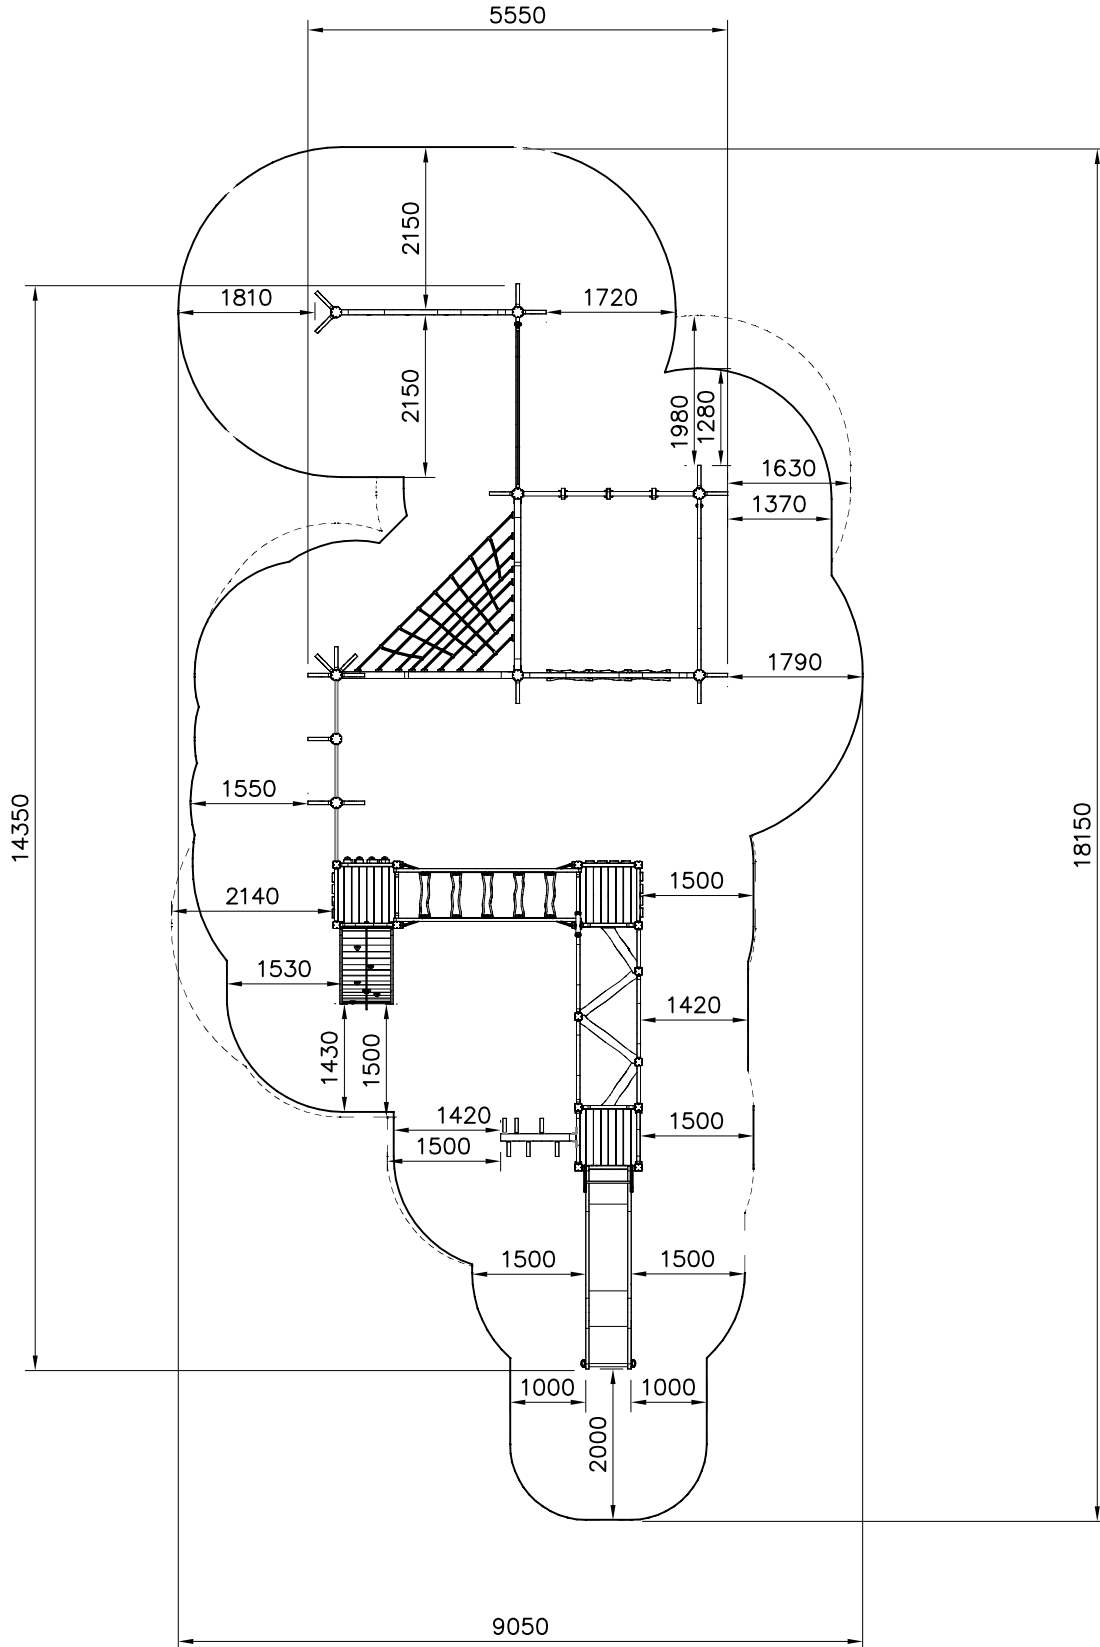

LAPPSET®

FLORA

ASENNUSOHJE
MONTERINGSANSVISNING
INSTALLATION INSTRUCTION
AUFBAUANLEITUNG
NOTICE D'INSTALLATION

DATE: 26.7.2024

QFL0096

(175520M, 175555M & 175595M)

DATE: 26.7.2024

702286 65x65	Pcs 1	702339 118x78	Pcs 1	705197-001 45x145x724	Pcs 3	705203-001 45x145x724	Pcs 2	705211-001 45x145x724	Pcs 13	705214-001 45x145x724	Pcs 2
705217-001 93x93x2250	Pcs 4	705220-001 93x93x2446	Pcs 3	705230-001 93x93x3138	Pcs 3	705236-001 93x93x3138	Pcs 4	705238-001 93x93x2846	Pcs 4	705247-001 93x93x2846	Pcs 1
705258-001 93x93x2846	Pcs 3	705262-001 93x93x2846	Pcs 1	705270-001 93x93x2846	Pcs 1	705308-001 93x93x2846	Pcs 1	705368-001 93x93x2846	Pcs 1	705375-001 93x93x2846	Pcs 1
705389-001 140x140x1550	Pcs 1	705394-001 140x140x1800	Pcs 1	705429-001 140x140x2894	Pcs 7	705431-001 68x260x2280	Pcs 2	705506-001 93x93x2846	Pcs 2	705507-001 93x93x2846	Pcs 2
705511 FASTENER KIT	Pcs 6	705804-001 45x145x2280	Pcs 2	705917-001 93x93x2846	Pcs 1	705927 93x93x2846	Pcs 1	705932-001 93x93x2846	Pcs 1	705951-001 93x93x2846	Pcs 1
706556 FASTENER KIT	Pcs 1	706596-303 755x755	Pcs 1	706766-705 FASTENER KIT	Pcs 1	706778 FASTENER KIT	Pcs 1	707386-705 10x640x702	Pcs 1	707450 FASTENER KIT	Pcs 1
711514-001 93x93x2846	Pcs 25	711535 93x93x2846	Pcs 1	711863 93x93x2846	Pcs 2	900240 Ø8x70	Pcs 12	903093 Ø8x90	Pcs 88	903112 L=750	Pcs 9

DATE: 26.7.2024

905104	PCS 144	907694-216	PCS 3	909521	PCS 18	980114	PCS 8		PCS		PCS
											
M10		L 704				Ø4x20					
	PCS		PCS		PCS		PCS		PCS		PCS
	PCS		PCS		PCS		PCS		PCS		PCS
	PCS		PCS		PCS		PCS		PCS		PCS
	PCS		PCS		PCS		PCS		PCS		PCS
	PCS		PCS		PCS		PCS		PCS		PCS

EN/AS Impact Area 108.9 m²

Falling Space 112.1 m²

Max Falling Height 2600 mm

+3820

+1470

+0

+2490

PLEASE CHECK
INSTALLATION
INSTRUCTION OF 175595
+ ALSO PAGE 8B.