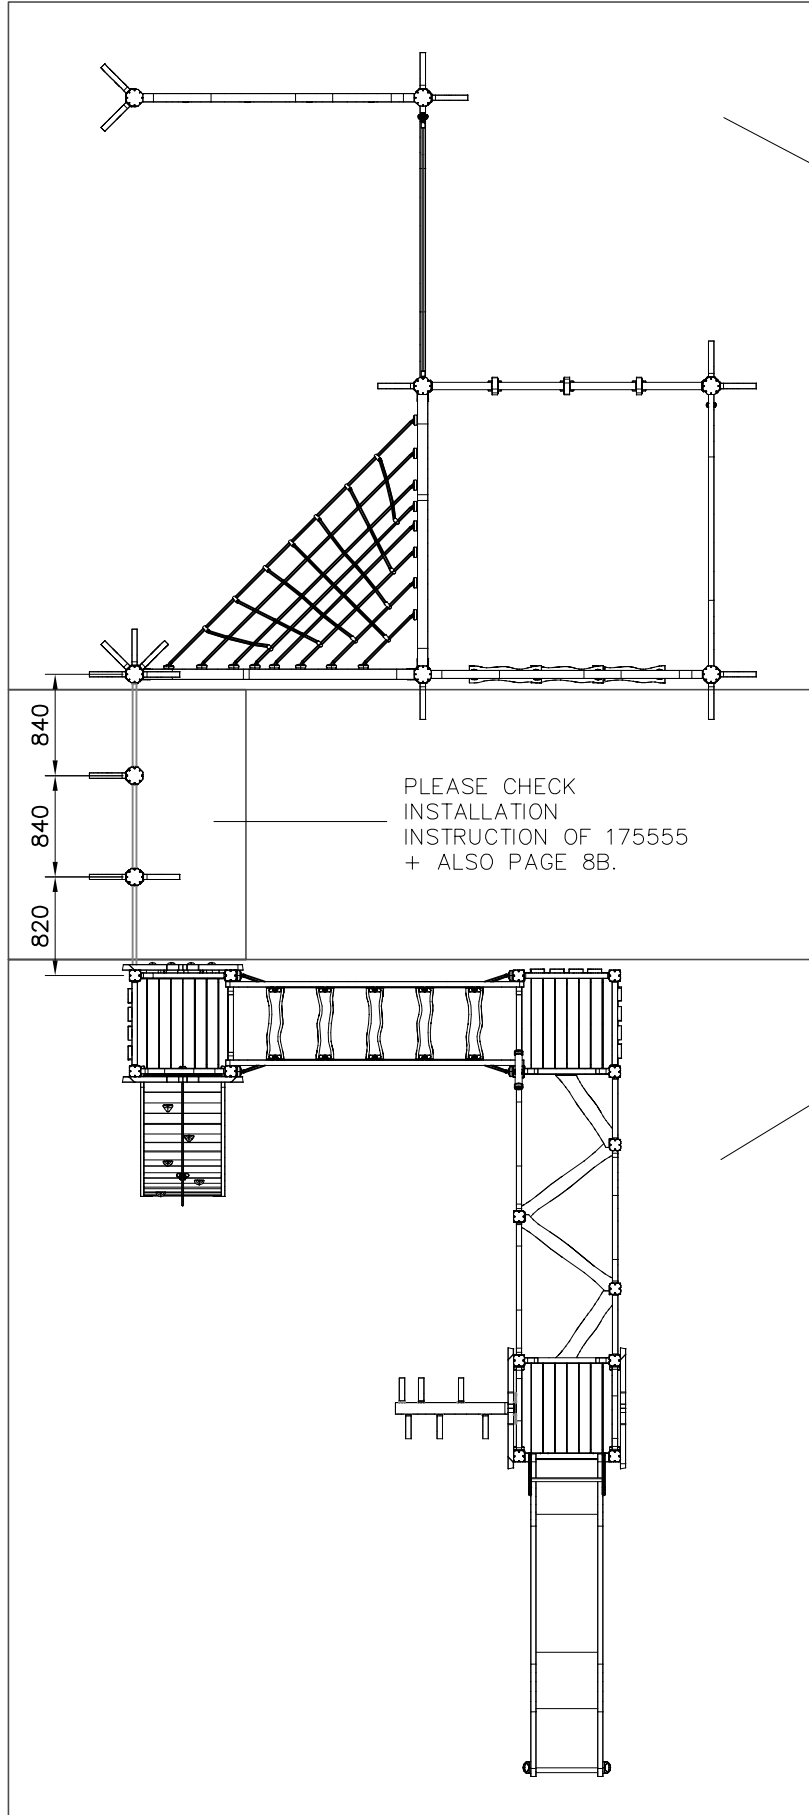

LAPPSET®

FLORA

ASENNUSOHJE
MONTERINGSANSVISNING
INSTALLATION INSTRUCTION
AUFBAUANLEITUNG
NOTICE D'INSTALLATION

DATE: 26.7.2024

QFL0096

(175520M, 175555M & 175595M)

DATE: 26.7.2024

702286 65x65	Pcs 1	702339 118x78	Pcs 1	705197-001 45x145x724	Pcs 3	705203-001 45x145x724	Pcs 2	705211-001 45x145x724	Pcs 13	705214-001 45x145x724	Pcs 2
705217-001 93x93x2250	Pcs 4	705220-001 93x93x2446	Pcs 3	705230-001 93x93x3138	Pcs 3	705236-001 93x93x3138	Pcs 4	705238-001 93x93x2846	Pcs 4	705247-001 93x93x2846	Pcs 1
705258-001 93x93x2846	Pcs 3	705262-001 93x93x2846	Pcs 1	705270-001 93x93x2846	Pcs 1	705308-001 93x93x2846	Pcs 1	705368-001 93x93x2846	Pcs 1	705375-001 93x93x2846	Pcs 1
705389-001 140x140x1550	Pcs 1	705394-001 140x140x1800	Pcs 1	705429-001 140x140x2894	Pcs 7	705431-001 68x260x2280	Pcs 2	705506-001 93x93x2846	Pcs 2	705507-001 93x93x2846	Pcs 2
705511 FASTENER KIT	Pcs 6	705804-001 45x145x2280	Pcs 2	705917-001 93x93x2846	Pcs 1	705927 93x93x2846	Pcs 1	705932-001 93x93x2846	Pcs 1	705951-001 93x93x2846	Pcs 1
706556 FASTENER KIT	Pcs 1	706596-303 755x755	Pcs 1	706766-705 FASTENER KIT	Pcs 1	706778 FASTENER KIT	Pcs 1	707386-705 10x640x702	Pcs 1	707450 FASTENER KIT	Pcs 1
711514-001 93x93x2846	Pcs 25	711535 93x93x2846	Pcs 1	711863 93x93x2846	Pcs 2	900240 Ø8x70	Pcs 12	903093 Ø8x90	Pcs 88	903112 L=750	Pcs 9

DATE: 26.7.2024

905104	PCS 144	907694-216	PCS 3	909521	PCS 18	980114	PCS 8		PCS		PCS
											
M10		L 704				Ø4x20					
	PCS		PCS		PCS		PCS		PCS		PCS
	PCS		PCS		PCS		PCS		PCS		PCS
	PCS		PCS		PCS		PCS		PCS		PCS
	PCS		PCS		PCS		PCS		PCS		PCS
	PCS		PCS		PCS		PCS		PCS		PCS

EN/AS Impact Area 108.9 m²

Falling Space 112.1 m²

Max Falling Height 2600 mm

+3820

+1470

+0

+2490

PLEASE CHECK
INSTALLATION
INSTRUCTION OF 175595
+ ALSO PAGE 8B.