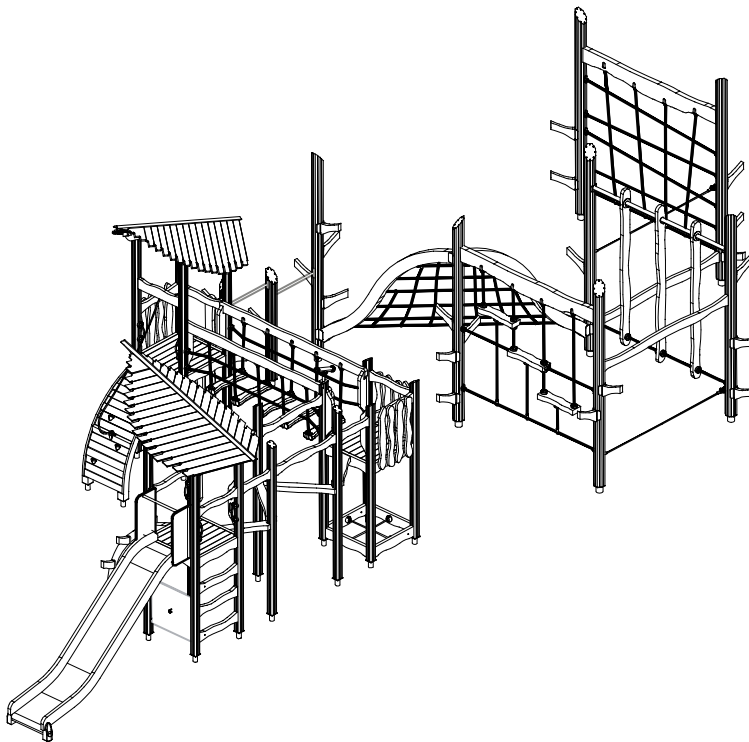

LAPPSET®

FLORA

ASENNUSOHJE
MONTERINGSANSVISNING
INSTALLATION INSTRUCTION
AUFBAUANLEITUNG
NOTICE D'INSTALLATION

DATE: 26.7.2024

QFL0096

(175520M, 175555M & 175595M)

DATE: 26.7.2024

702286 65x65	Pcs 1	702339 118x78	Pcs 1	705197-001 45x145x724	Pcs 3	705203-001 45x145x724	Pcs 2	705211-001 45x145x724	Pcs 13	705214-001 45x145x724	Pcs 2
705217-001 93x93x2250	Pcs 4	705220-001 93x93x2446	Pcs 3	705230-001 93x93x3138	Pcs 3	705236-001 93x93x3138	Pcs 4	705238-001 93x93x2846	Pcs 4	705247-001 93x93x2846	Pcs 1
705258-001 93x93x2846	Pcs 3	705262-001 93x93x2846	Pcs 1	705270-001 93x93x2846	Pcs 1	705308-001 93x93x2846	Pcs 1	705368-001 93x93x2846	Pcs 1	705375-001 93x93x2846	Pcs 1
705389-001 140x140x1550	Pcs 1	705394-001 140x140x1800	Pcs 1	705429-001 140x140x2894	Pcs 7	705431-001 68x260x2280	Pcs 2	705506-001 93x93x2846	Pcs 2	705507-001 93x93x2846	Pcs 2
705511 FASTENER KIT	Pcs 6	705804-001 45x145x2280	Pcs 2	705917-001 93x93x2846	Pcs 1	705927 93x93x2846	Pcs 1	705932-001 93x93x2846	Pcs 1	705951-001 93x93x2846	Pcs 1
706556 FASTENER KIT	Pcs 1	706596-303 755x755	Pcs 1	706766-705 FASTENER KIT	Pcs 1	706778 FASTENER KIT	Pcs 1	707386-705 10x640x702	Pcs 1	707450 FASTENER KIT	Pcs 1
711514-001 93x93x2846	Pcs 25	711535 93x93x2846	Pcs 1	711863 93x93x2846	Pcs 2	900240 Ø8x70	Pcs 12	903093 Ø8x90	Pcs 88	903112 L=750	Pcs 9

DATE: 26.7.2024

905104	PCS 144	907694-216	PCS 3	909521	PCS 18	980114	PCS 8		PCS		PCS
											
M10		L 704				Ø4x20					
	PCS		PCS		PCS		PCS		PCS		PCS
	PCS		PCS		PCS		PCS		PCS		PCS
	PCS		PCS		PCS		PCS		PCS		PCS
	PCS		PCS		PCS		PCS		PCS		PCS
	PCS		PCS		PCS		PCS		PCS		PCS

EN/AS Impact Area 108.9 m²

Falling Space 112.1 m²

Max Falling Height 2600 mm

+3820

+1470

+0

+2490

PLEASE CHECK
INSTALLATION
INSTRUCTION OF 175595
+ ALSO PAGE 8B.