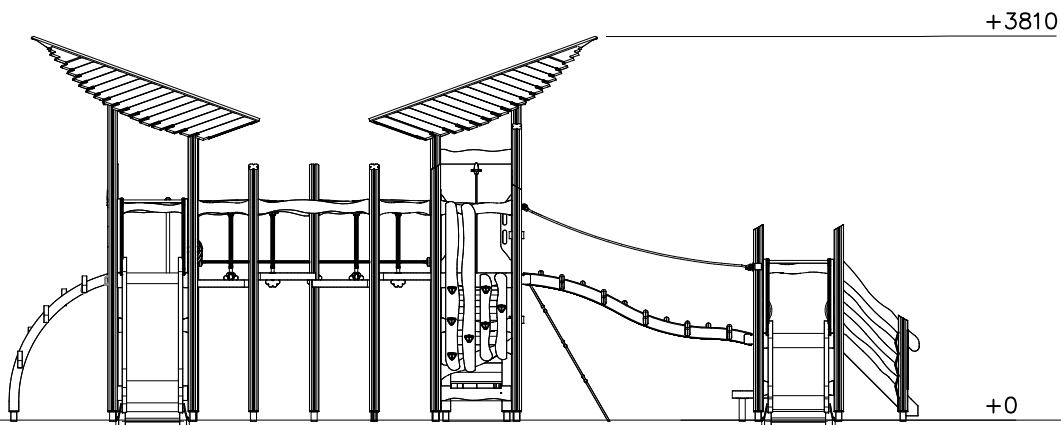

- EN/AS Impact Area 88.2 m²
- - - Falling Space 92.2 m²
Max Falling Height 2600 mm

DATE: 27.6.2024

702286 65x65	PCS 2	705197-001 45x145x724	PCS 9	705203-001 68x260x2280	PCS 2	705211-001 45x145x724	PCS 22	705214-001 45x145x724	PCS 7	705217-001 93x93x2250	PCS 3
705220-001 93x93x2446	PCS 8	705236-001 93x93x3138	PCS 4	705238-001 93x93x2846	PCS 6	705247-001 68x260x2280	PCS 1	705258-001 68x260x2280	PCS 5	705308-001 68x260x2280	PCS 1
705368-001 68x260x2280	PCS 1	705375-001 68x260x2280	PCS 1	705380-001 68x260x2280	PCS 1	705431-001 68x260x2280	PCS 3	705506-001 68x260x2280	PCS 5	705507-001 68x260x2280	PCS 2
705511 68x260x2280	PCS 8	705917-001 68x260x2280	PCS 1	705927 68x260x2280	PCS 1	706185-001 68x260x2280	PCS 1	706192-001 93x93x946	PCS 2	706234-001 68x260x2280	PCS 1
706735-303 68x260x2280	PCS 3	706742 68x260x2280	PCS 3	708457-001 68x260x2280	PCS 1	709111-001 68x260x2280	PCS 1	711369-001 93x93x1846	PCS 4	711393-001 45x145x500	PCS 2
711467 68x260x2280	PCS 1	711559 68x260x2280	PCS 1	900240 Ø8x70	PCS 20	903093 Ø8x90	PCS 168	905104 M10	PCS 120	909521 68x260x2280	PCS 32
980114 Ø4x20	PCS 8	P10186-001 68x260x2280	PCS 1	P13351 L 2400	PCS 2		PCS		PCS		PCS