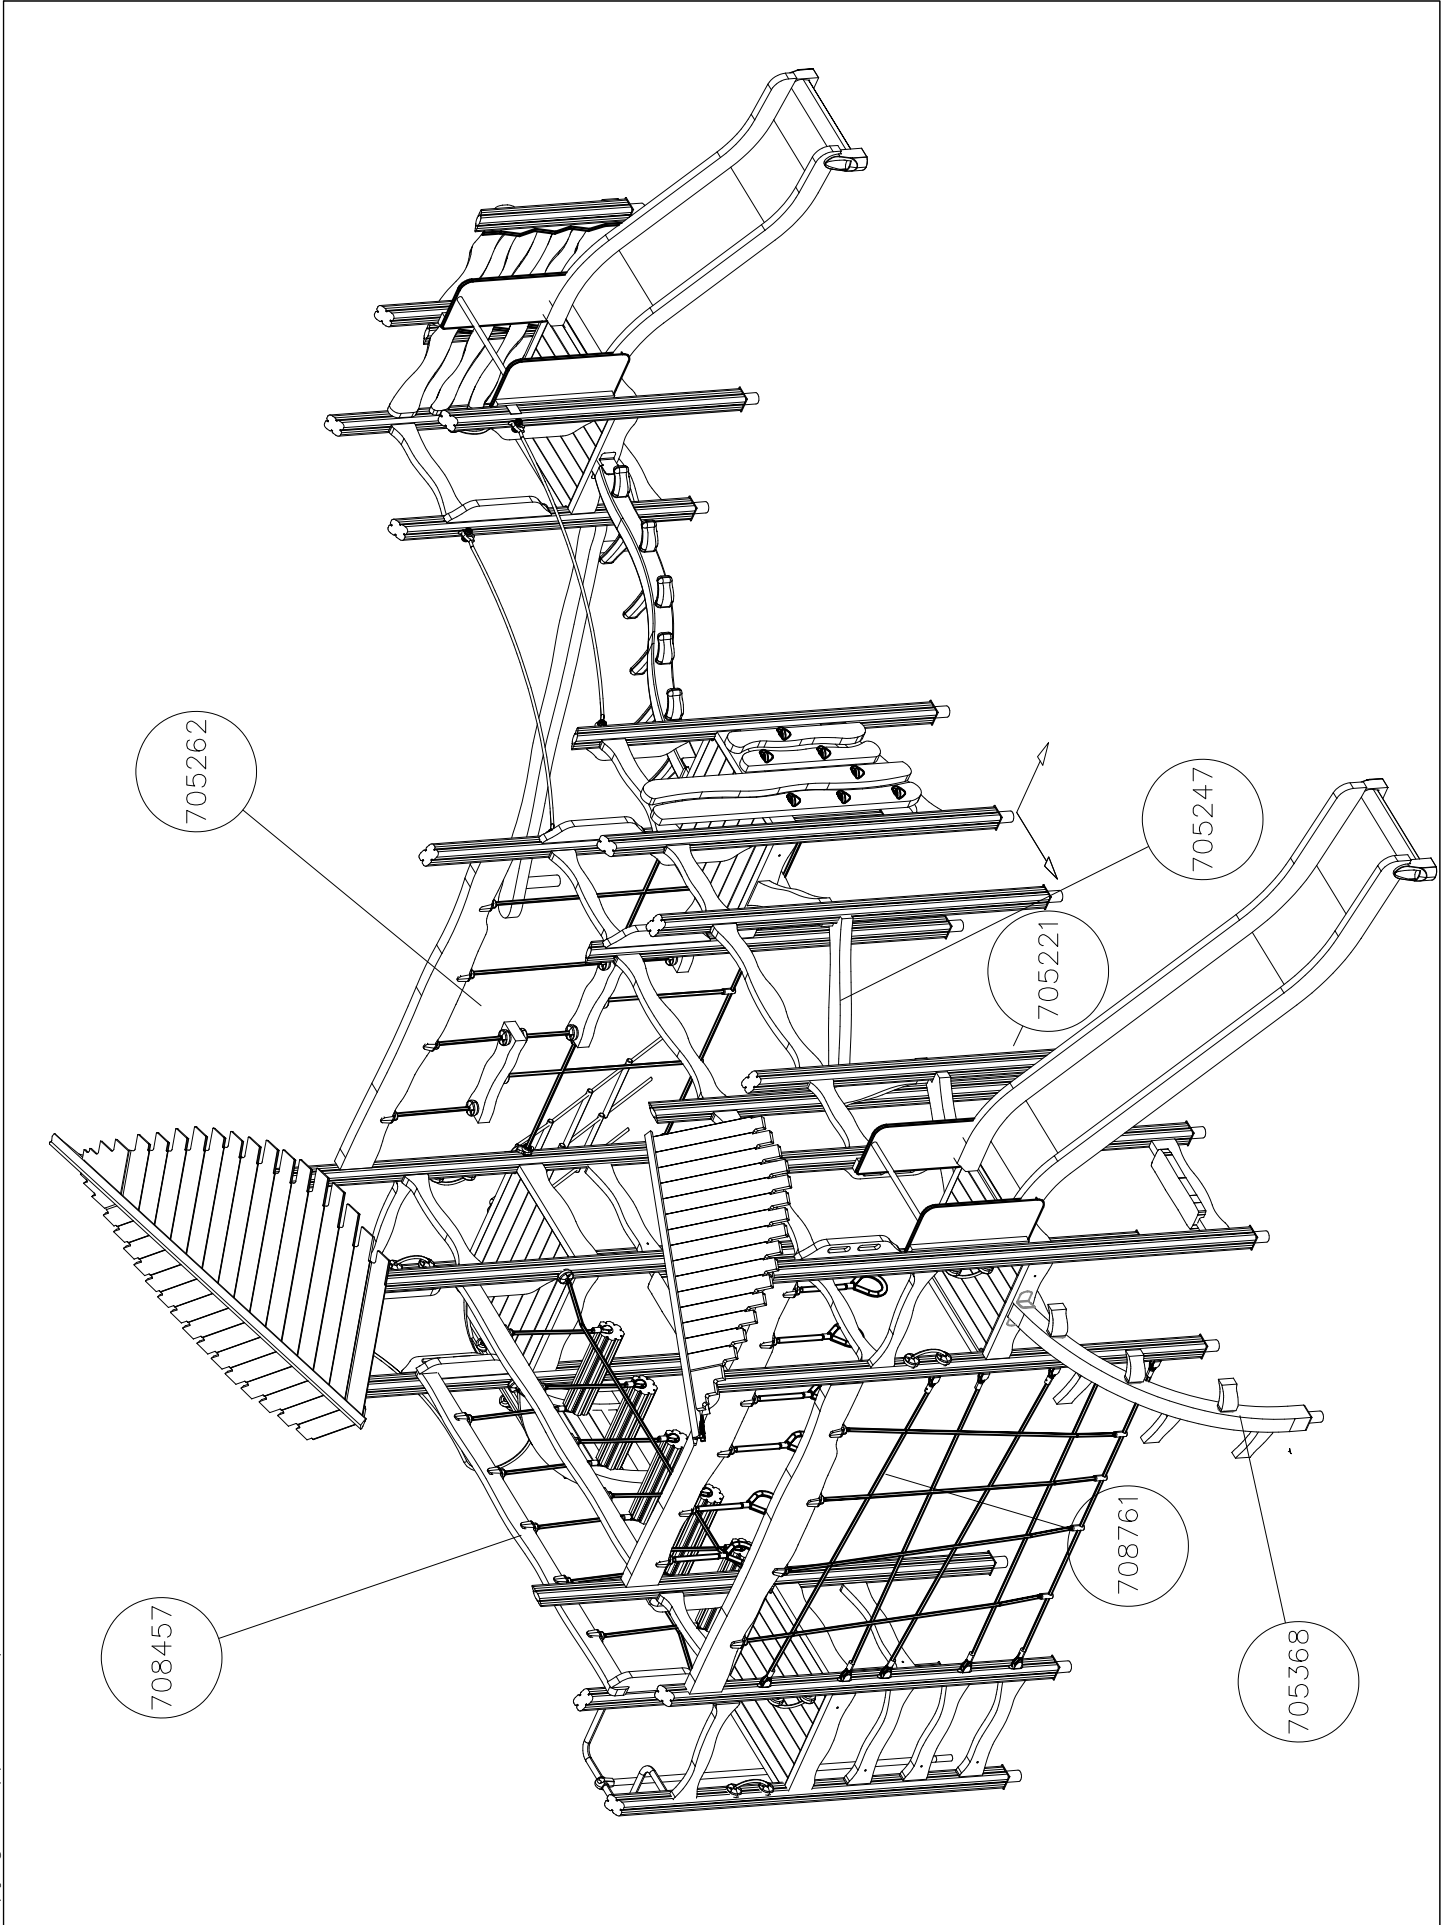

- EN/AS Impact Area 88.2 m²
- - - Falling Space 92.2 m²
Max Falling Height 2600 mm

DATE: 27.6.2024

702286 65x65	PCS 2	705197-001 45x145x724	PCS 9	705203-001 68x260x2280	PCS 2	705211-001 45x145x724	PCS 22	705214-001 45x145x724	PCS 7	705217-001 93x93x2250	PCS 3
705220-001 93x93x2446	PCS 8	705236-001 93x93x3138	PCS 4	705238-001 93x93x2846	PCS 6	705247-001 68x260x2280	PCS 1	705258-001 68x260x2280	PCS 5	705308-001 68x260x2280	PCS 1
705368-001 68x260x2280	PCS 1	705375-001 68x260x2280	PCS 1	705380-001 68x260x2280	PCS 1	705431-001 68x260x2280	PCS 3	705506-001 68x260x2280	PCS 5	705507-001 68x260x2280	PCS 2
705511 68x260x2280	PCS 8	705917-001 68x260x2280	PCS 1	705927 68x260x2280	PCS 1	706185-001 68x260x2280	PCS 1	706192-001 93x93x946	PCS 2	706234-001 68x260x2280	PCS 1
706735-303 68x260x2280	PCS 3	706742 68x260x2280	PCS 3	708457-001 68x260x2280	PCS 1	709111-001 68x260x2280	PCS 1	711369-001 93x93x1846	PCS 4	711393-001 45x145x500	PCS 2
711467 68x260x2280	PCS 1	711559 68x260x2280	PCS 1	900240 Ø8x70	PCS 20	903093 Ø8x90	PCS 168	905104 M10	PCS 120	909521 68x260x2280	PCS 32
980114 Ø4x20	PCS 8	P10186-001 68x260x2280	PCS 1	P13351 L 2400	PCS 2		PCS		PCS		PCS