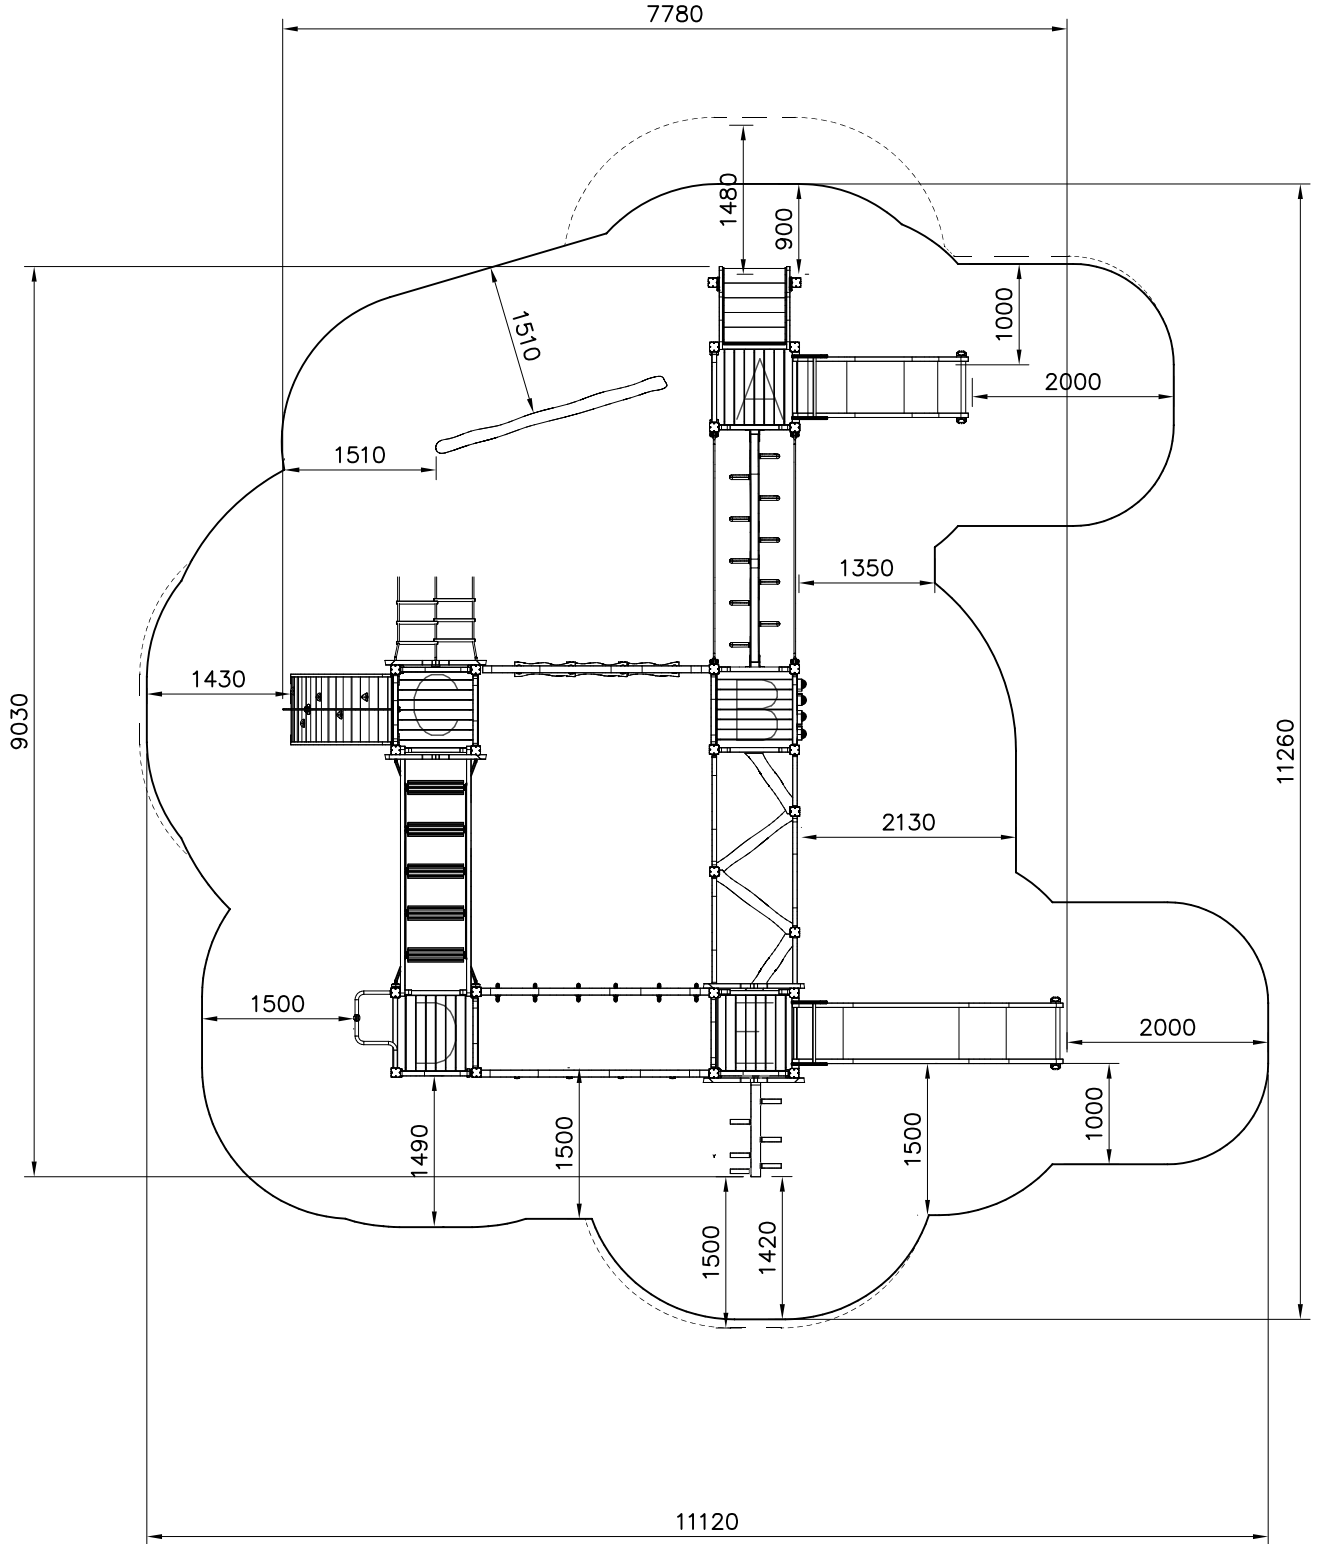

- EN/AS Impact Area 88.2 m²
- - - Falling Space 92.2 m²
Max Falling Height 2600 mm

DATE: 27.6.2024

702286 65x65	PCS 2	705197-001 45x145x724	PCS 9	705203-001 68x260x2280	PCS 2	705211-001 45x145x724	PCS 22	705214-001 45x145x724	PCS 7	705217-001 93x93x2250	PCS 3
705220-001 93x93x2446	PCS 8	705236-001 93x93x3138	PCS 4	705238-001 93x93x2846	PCS 6	705247-001 68x260x2280	PCS 1	705258-001 68x260x2280	PCS 5	705308-001 68x260x2280	PCS 1
705368-001 68x260x2280	PCS 1	705375-001 68x260x2280	PCS 1	705380-001 68x260x2280	PCS 1	705431-001 68x260x2280	PCS 3	705506-001 68x260x2280	PCS 5	705507-001 68x260x2280	PCS 2
705511 68x260x2280	PCS 8	705917-001 68x260x2280	PCS 1	705927 68x260x2280	PCS 1	706185-001 68x260x2280	PCS 1	706192-001 93x93x946	PCS 2	706234-001 68x260x2280	PCS 1
706735-303 68x260x2280	PCS 3	706742 68x260x2280	PCS 3	708457-001 68x260x2280	PCS 1	709111-001 68x260x2280	PCS 1	711369-001 93x93x1846	PCS 4	711393-001 45x145x500	PCS 2
711467 68x260x2280	PCS 1	711559 68x260x2280	PCS 1	900240 Ø8x70	PCS 20	903093 Ø8x90	PCS 168	905104 M10	PCS 120	909521 68x260x2280	PCS 32
980114 Ø4x20	PCS 8	P10186-001 68x260x2280	PCS 1	P13351 L 2400	PCS 2		PCS		PCS		PCS