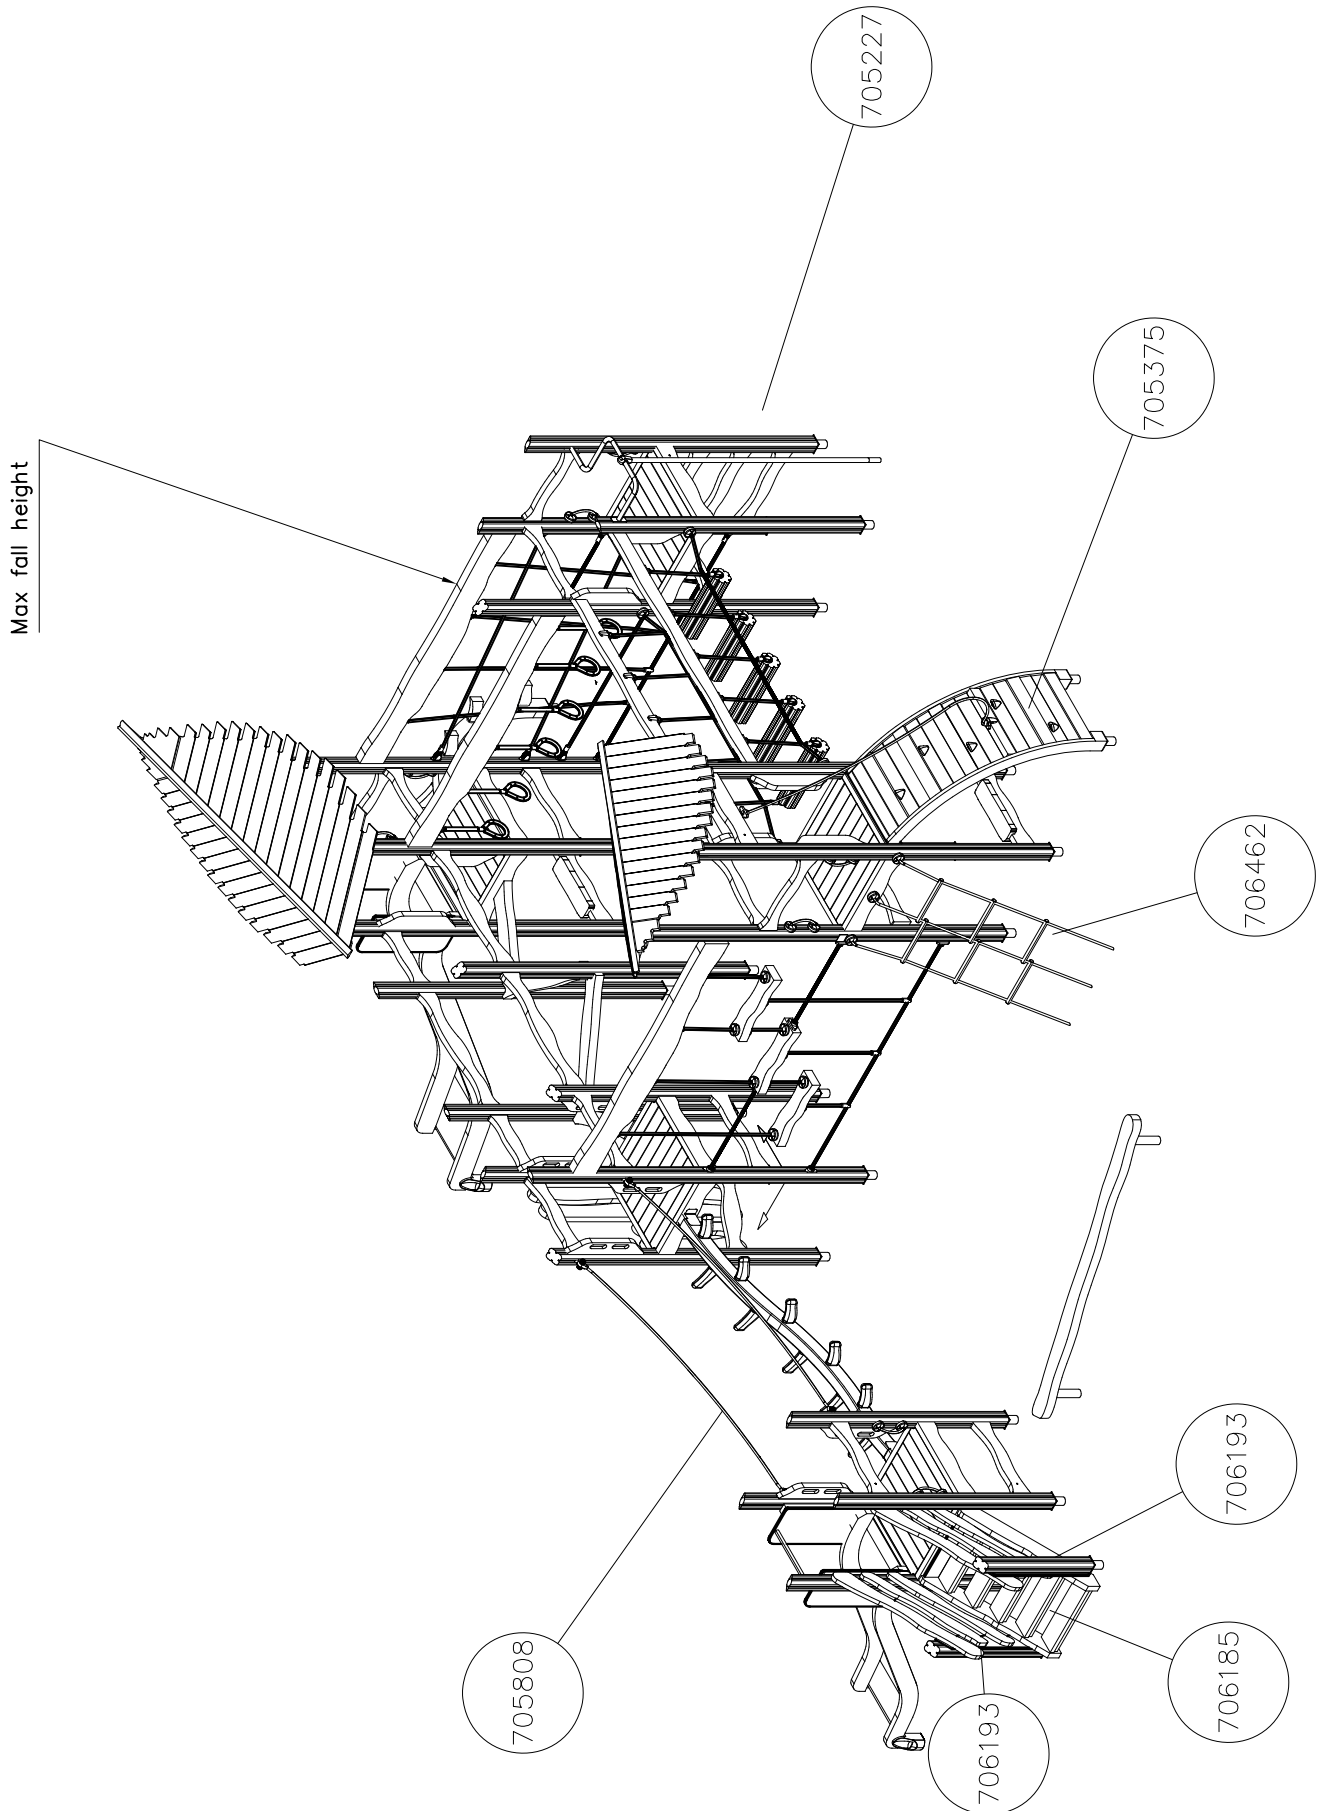

- EN/AS Impact Area 88.2 m²
- - - Falling Space 92.2 m²
Max Falling Height 2600 mm

DATE: 27.6.2024

702286 65x65	PCS 2	705197-001 45x145x724	PCS 9	705203-001 68x260x2280	PCS 2	705211-001 45x145x724	PCS 22	705214-001 45x145x724	PCS 7	705217-001 93x93x2250	PCS 3
705220-001 93x93x2446	PCS 8	705236-001 93x93x3138	PCS 4	705238-001 93x93x2846	PCS 6	705247-001 68x260x2280	PCS 1	705258-001 68x260x2280	PCS 5	705308-001 68x260x2280	PCS 1
705368-001 68x260x2280	PCS 1	705375-001 68x260x2280	PCS 1	705380-001 68x260x2280	PCS 1	705431-001 68x260x2280	PCS 3	705506-001 68x260x2280	PCS 5	705507-001 68x260x2280	PCS 2
705511 68x260x2280	PCS 8	705917-001 68x260x2280	PCS 1	705927 68x260x2280	PCS 1	706185-001 68x260x2280	PCS 1	706192-001 93x93x946	PCS 2	706234-001 68x260x2280	PCS 1
706735-303 68x260x2280	PCS 3	706742 68x260x2280	PCS 3	708457-001 68x260x2280	PCS 1	709111-001 68x260x2280	PCS 1	711369-001 93x93x1846	PCS 4	711393-001 45x145x500	PCS 2
711467 68x260x2280	PCS 1	711559 68x260x2280	PCS 1	900240 Ø8x70	PCS 20	903093 Ø8x90	PCS 168	905104 M10	PCS 120	909521 68x260x2280	PCS 32
980114 Ø4x20	PCS 8	P10186-001 68x260x2280	PCS 1	P13351 L 2400	PCS 2		PCS		PCS		PCS