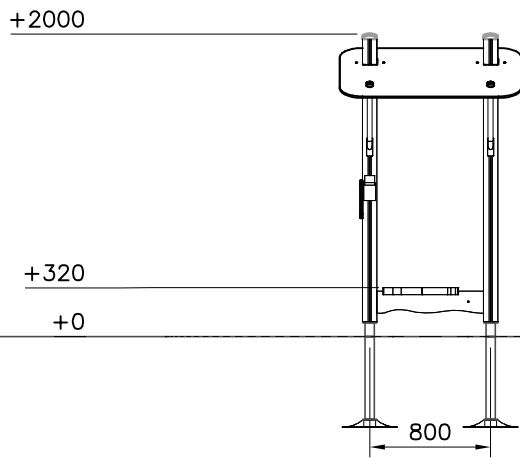

### **QFL0061**

DATE: 20.6.2024

702286  65x65	PCS 1	702339  118x78	PCS 1	705211-001  45x145x715	PCS 1	706511  93x93x1870	PCS 2	706531  FASTENER KIT	PCS 2	707665 	PCS 2
711393-001  45x145x500	PCS 1	900240  Ø8x70	PCS 2	903093  Ø8x90	PCS 4	905138  GRAY	PCS 2	905196  GRAY	PCS 2	908207-216  336x392x40	PCS 2
909519  50x380x380	PCS 2	911155  90x90x650	PCS 2	980107  6x60	PCS 2	980114  Ø4x20	PCS 8	980131  Ø6x60	PCS 8	P15806  210x250	PCS 1
P15807  800x1200	PCS 1		PCS		PCS		PCS		PCS		PCS
	PCS		PCS		PCS		PCS		PCS		PCS
	PCS		PCS		PCS		PCS		PCS		PCS
	PCS		PCS		PCS		PCS		PCS		PCS

----- Falling Space 9.1 m<sup>2</sup>  
Max Falling Height 320 mm

<p>DET 1</p> 	<p>DET 2</p> 	<p>DET 3</p> 	<p>DET 4</p> 
<p>DET 5</p> 