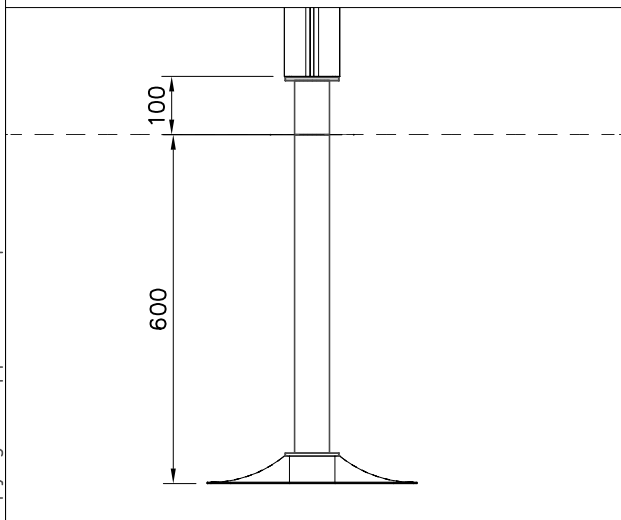

### **QFL0061**

DATE: 20.6.2024

702286  65x65	PCS 1	702339  118x78	PCS 1	705211-001  45x145x715	PCS 1	706511  93x93x1870	PCS 2	706531  FASTENER KIT	PCS 2	707665 	PCS 2
711393-001  45x145x500	PCS 1	900240  Ø8x70	PCS 2	903093  Ø8x90	PCS 4	905138  GRAY	PCS 2	905196  GRAY	PCS 2	908207-216  336x392x40	PCS 2
909519  50x380x380	PCS 2	911155  90x90x650	PCS 2	980107  6x60	PCS 2	980114  Ø4x20	PCS 8	980131  Ø6x60	PCS 8	P15806  210x250	PCS 1
P15807  800x1200	PCS 1		PCS		PCS		PCS		PCS		PCS
	PCS		PCS		PCS		PCS		PCS		PCS
	PCS		PCS		PCS		PCS		PCS		PCS
	PCS		PCS		PCS		PCS		PCS		PCS

----- Falling Space 9.1 m<sup>2</sup>  
Max Falling Height 320 mm

<p>DET 1</p> 	<p>DET 2</p> 	<p>DET 3</p> 	<p>DET 4</p> 
<p>DET 5</p> 