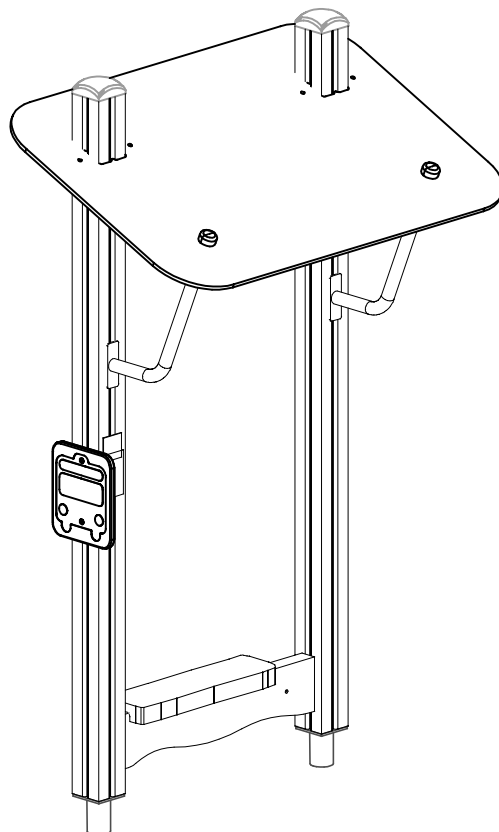

### **QFL0061**

DATE: 20.6.2024

702286  65x65	PCS 1	702339  118x78	PCS 1	705211-001  45x145x715	PCS 1	706511  93x93x1870	PCS 2	706531  FASTENER KIT	PCS 2	707665 	PCS 2
711393-001  45x145x500	PCS 1	900240  Ø8x70	PCS 2	903093  Ø8x90	PCS 4	905138  GRAY	PCS 2	905196  GRAY	PCS 2	908207-216  336x392x40	PCS 2
909519  50x380x380	PCS 2	911155  90x90x650	PCS 2	980107  6x60	PCS 2	980114  Ø4x20	PCS 8	980131  Ø6x60	PCS 8	P15806  210x250	PCS 1
P15807  800x1200	PCS 1		PCS		PCS		PCS		PCS		PCS
	PCS		PCS		PCS		PCS		PCS		PCS
	PCS		PCS		PCS		PCS		PCS		PCS
	PCS		PCS		PCS		PCS		PCS		PCS

----- Falling Space 9.1 m<sup>2</sup>  
Max Falling Height 320 mm

<p>DET 1</p> 	<p>DET 2</p> 	<p>DET 3</p> 	<p>DET 4</p> 
<p>DET 5</p> 