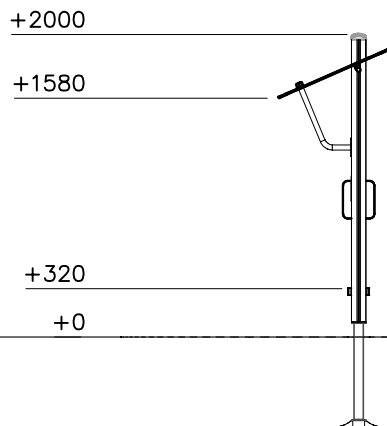

### **QFL0061**

DATE: 20.6.2024

702286  65x65	PCS 1	702339  118x78	PCS 1	705211-001  45x145x715	PCS 1	706511  93x93x1870	PCS 2	706531  FASTENER KIT	PCS 2	707665 	PCS 2
711393-001  45x145x500	PCS 1	900240  Ø8x70	PCS 2	903093  Ø8x90	PCS 4	905138  GRAY	PCS 2	905196  GRAY	PCS 2	908207-216  336x392x40	PCS 2
909519  50x380x380	PCS 2	911155  90x90x650	PCS 2	980107  6x60	PCS 2	980114  Ø4x20	PCS 8	980131  Ø6x60	PCS 8	P15806  210x250	PCS 1
P15807  800x1200	PCS 1		PCS		PCS		PCS		PCS		PCS
	PCS		PCS		PCS		PCS		PCS		PCS
	PCS		PCS		PCS		PCS		PCS		PCS
	PCS		PCS		PCS		PCS		PCS		PCS

----- Falling Space 9.1 m<sup>2</sup>  
Max Falling Height 320 mm

<p>DET 1</p> 	<p>DET 2</p> 	<p>DET 3</p> 	<p>DET 4</p> 
<p>DET 5</p> 