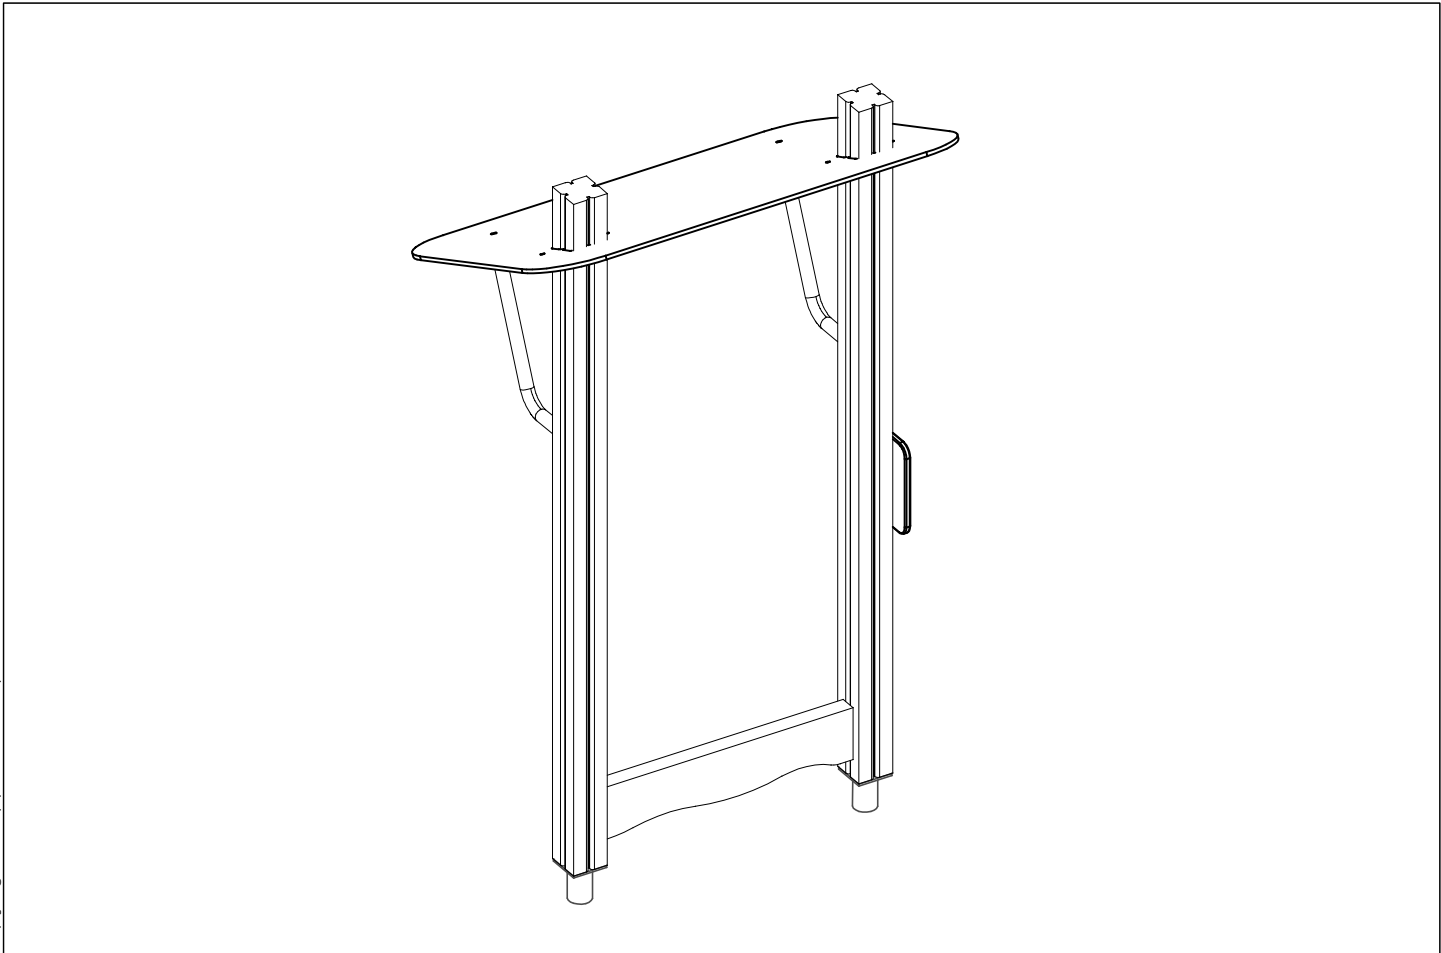

### **QFL0061**

DATE: 20.6.2024

702286  65x65	PCS 1	702339  118x78	PCS 1	705211-001  45x145x715	PCS 1	706511  93x93x1870	PCS 2	706531  FASTENER KIT	PCS 2	707665 	PCS 2
711393-001  45x145x500	PCS 1	900240  Ø8x70	PCS 2	903093  Ø8x90	PCS 4	905138  GRAY	PCS 2	905196  GRAY	PCS 2	908207-216  336x392x40	PCS 2
909519  50x380x380	PCS 2	911155  90x90x650	PCS 2	980107  6x60	PCS 2	980114  Ø4x20	PCS 8	980131  Ø6x60	PCS 8	P15806  210x250	PCS 1
P15807  800x1200	PCS 1		PCS		PCS		PCS		PCS		PCS
	PCS		PCS		PCS		PCS		PCS		PCS
	PCS		PCS		PCS		PCS		PCS		PCS
	PCS		PCS		PCS		PCS		PCS		PCS

----- Falling Space 9.1 m<sup>2</sup>  
Max Falling Height 320 mm

<p>DET 1</p> 	<p>DET 2</p> 	<p>DET 3</p> 	<p>DET 4</p> 
<p>DET 5</p> 