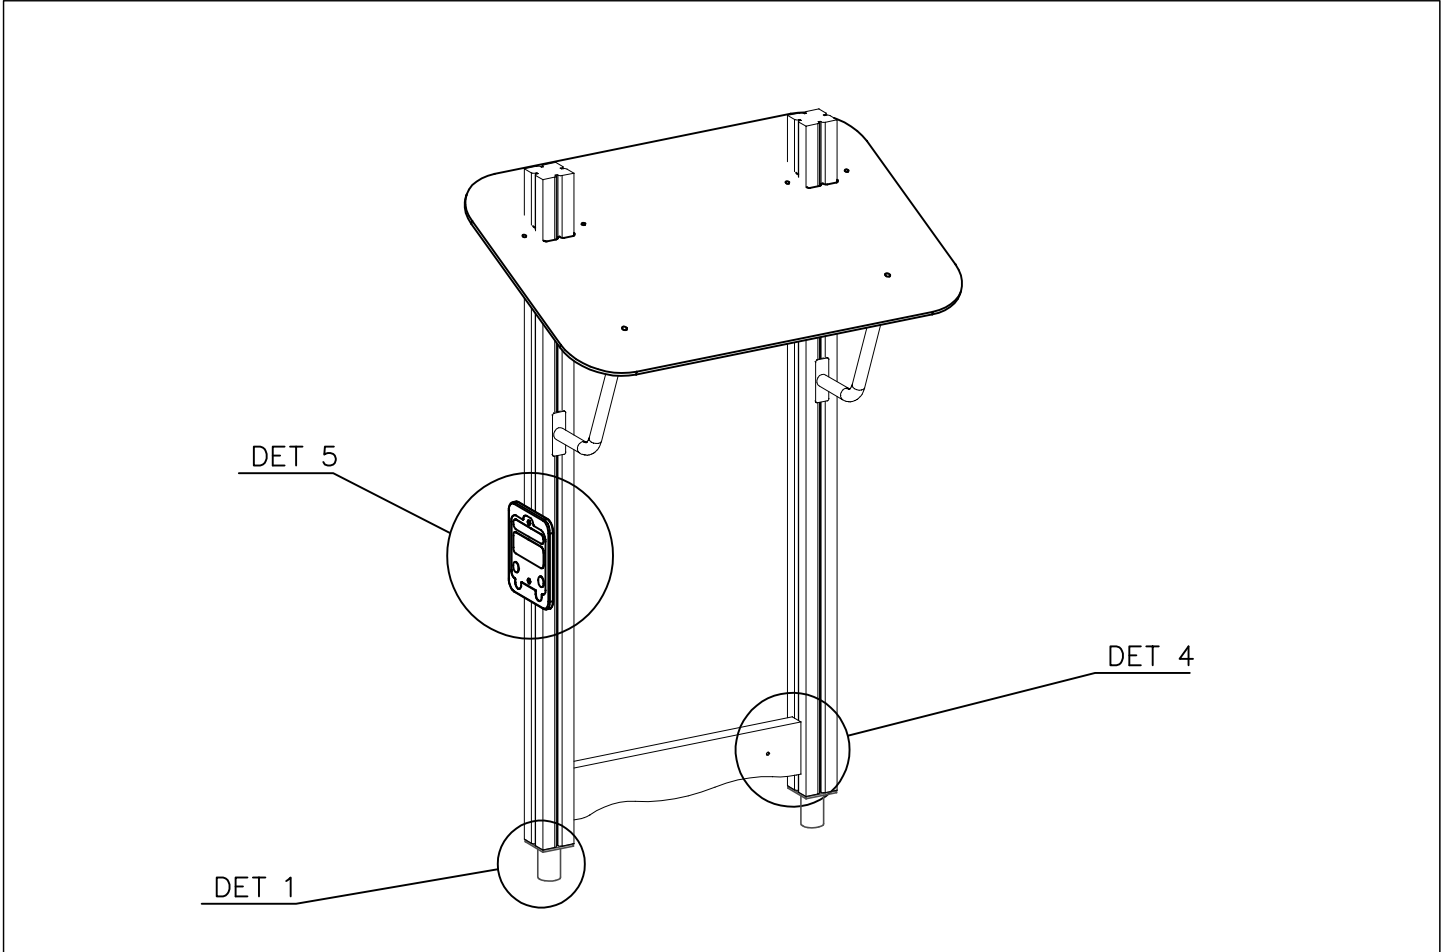

### **QFL0061**

DATE: 20.6.2024

702286  65x65	PCS 1	702339  118x78	PCS 1	705211-001  45x145x715	PCS 1	706511  93x93x1870	PCS 2	706531  FASTENER KIT	PCS 2	707665 	PCS 2
711393-001  45x145x500	PCS 1	900240  Ø8x70	PCS 2	903093  Ø8x90	PCS 4	905138  GRAY	PCS 2	905196  GRAY	PCS 2	908207-216  336x392x40	PCS 2
909519  50x380x380	PCS 2	911155  90x90x650	PCS 2	980107  6x60	PCS 2	980114  Ø4x20	PCS 8	980131  Ø6x60	PCS 8	P15806  210x250	PCS 1
P15807  800x1200	PCS 1		PCS		PCS		PCS		PCS		PCS
	PCS		PCS		PCS		PCS		PCS		PCS
	PCS		PCS		PCS		PCS		PCS		PCS
	PCS		PCS		PCS		PCS		PCS		PCS

----- Falling Space 9.1 m<sup>2</sup>  
Max Falling Height 320 mm

<p>DET 1</p> 	<p>DET 2</p> 	<p>DET 3</p> 	<p>DET 4</p> 
<p>DET 5</p> 