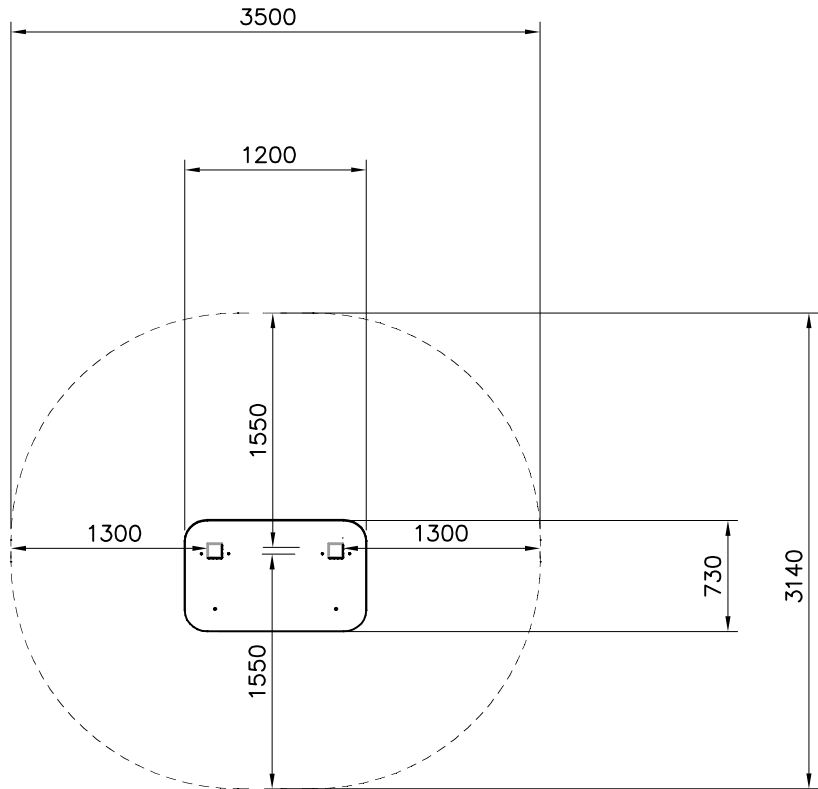

### **QFL0061**

DATE: 20.6.2024

702286  65x65	PCS 1	702339  118x78	PCS 1	705211-001  45x145x715	PCS 1	706511  93x93x1870	PCS 2	706531  FASTENER KIT	PCS 2	707665 	PCS 2
711393-001  45x145x500	PCS 1	900240  Ø8x70	PCS 2	903093  Ø8x90	PCS 4	905138  GRAY	PCS 2	905196  GRAY	PCS 2	908207-216  336x392x40	PCS 2
909519  50x380x380	PCS 2	911155  90x90x650	PCS 2	980107  6x60	PCS 2	980114  Ø4x20	PCS 8	980131  Ø6x60	PCS 8	P15806  210x250	PCS 1
P15807  800x1200	PCS 1		PCS		PCS		PCS		PCS		PCS
	PCS		PCS		PCS		PCS		PCS		PCS
	PCS		PCS		PCS		PCS		PCS		PCS
	PCS		PCS		PCS		PCS		PCS		PCS

----- Falling Space 9.1 m<sup>2</sup>  
Max Falling Height 320 mm

<p>DET 1</p> 	<p>DET 2</p> 	<p>DET 3</p> 	<p>DET 4</p> 
<p>DET 5</p> 