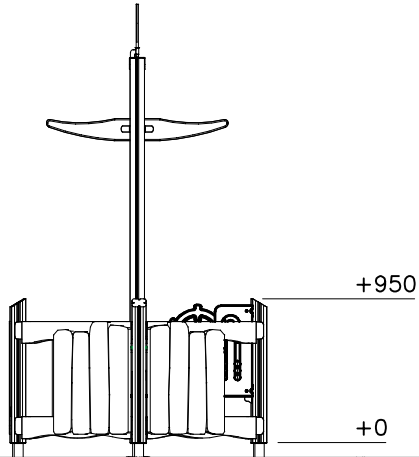

DATE: 17.6.2024

702286  65x65	PCS 1	705211-001  45x145x715	PCS 6	706192-001  93x93x946	PCS 7	706453-707  15x145x600	PCS 2	706531  FASTENER KIT	PCS 4	706664  93x93x2540	PCS 1
706894  L 950	PCS 1	707303-707  FASTENER KIT	PCS 1	707331  93x93x470	PCS 2	707585  FASTENER KIT	PCS 1	707626  L 890	PCS 1	707693  FASTENER KIT	PCS 1
711519-001  FASTENER KIT	PCS 6	711524  FASTENER KIT	PCS 1	711534-001  FASTENER KIT	PCS 8	711535  FASTENER KIT	PCS 1	711580  FASTENER KIT	PCS 1	900240  8x70	PCS 2
900793-299 	PCS 1	903093  Ø8x90	PCS 26	905067  Ø35	PCS 4	905071 	PCS 2	905090  Ø45	PCS 2	905104  M10	PCS 28
905115  Ø30	PCS 2	909214  12x50	PCS 2	909224  8x100	PCS 2	909248  M12	PCS 2	909511  90x90x650	PCS 4	909519  50x380x380	PCS 4
909521  FASTENER KIT	PCS 7	980114  Ø4x20	PCS 4	980123  Ø7x60	PCS 8	980128  Ø7x40	PCS 8	980154  Ø24/13	PCS 6	P10784-707 	PCS 2
P13979-707  10x250x600	PCS 1	P13981  FASTENER KIT	PCS 1	P16006  45x145x2000	PCS 1		PCS		PCS		PCS

- EN/AS Impact Area 0.1 m<sup>2</sup>
- - - Falling Space 14.1 m<sup>2</sup>  
Max Falling Height 420 mm

Max Falling Height 420mm