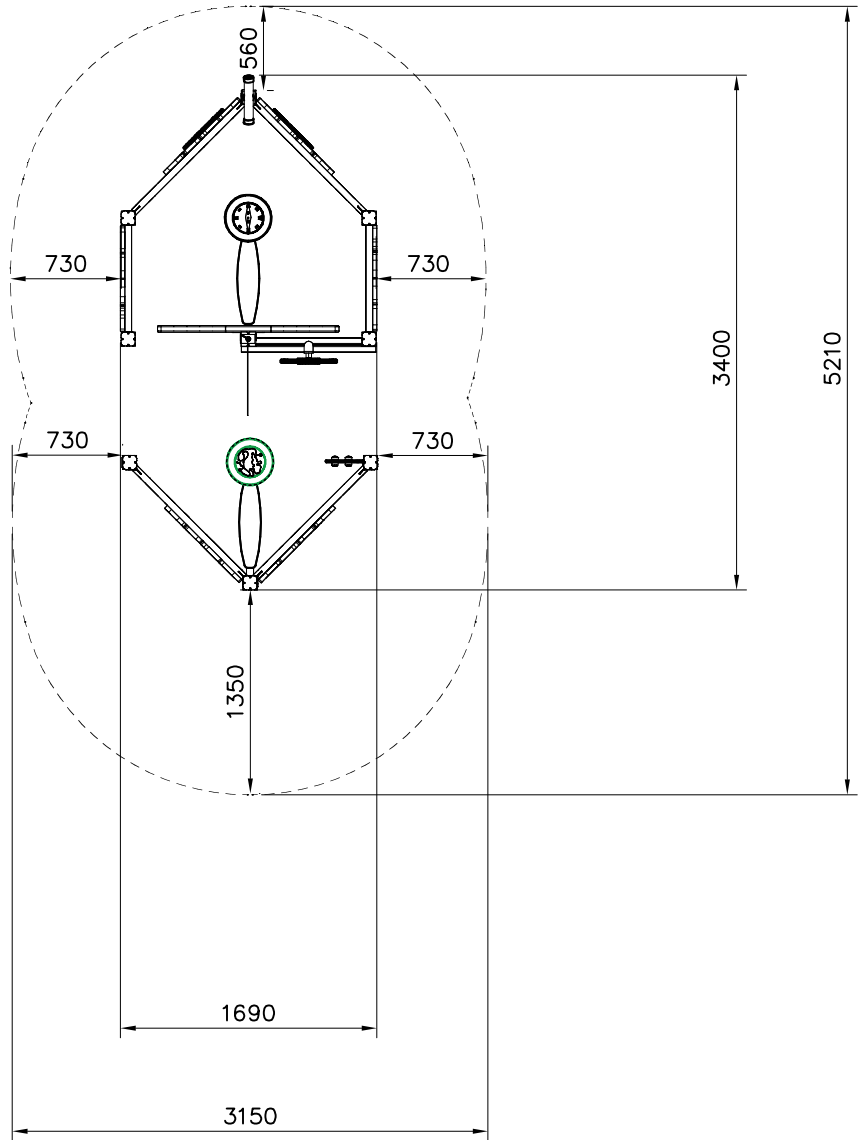

DATE: 17.6.2024

702286  65x65	PCS 1	705211-001  45x145x715	PCS 6	706192-001  93x93x946	PCS 7	706453-707  15x145x600	PCS 2	706531  FASTENER KIT	PCS 4	706664  93x93x2540	PCS 1
706894  L 950	PCS 1	707303-707  FASTENER KIT	PCS 1	707331  93x93x470	PCS 2	707585  FASTENER KIT	PCS 1	707626  L 890	PCS 1	707693  FASTENER KIT	PCS 1
711519-001  FASTENER KIT	PCS 6	711524  FASTENER KIT	PCS 1	711534-001  FASTENER KIT	PCS 8	711535  FASTENER KIT	PCS 1	711580  FASTENER KIT	PCS 1	900240  8x70	PCS 2
900793-299 	PCS 1	903093  Ø8x90	PCS 26	905067  Ø35	PCS 4	905071 	PCS 2	905090  Ø45	PCS 2	905104  M10	PCS 28
905115  Ø30	PCS 2	909214  12x50	PCS 2	909224  8x100	PCS 2	909248  M12	PCS 2	909511  90x90x650	PCS 4	909519  50x380x380	PCS 4
909521  FASTENER KIT	PCS 7	980114  Ø4x20	PCS 4	980123  Ø7x60	PCS 8	980128  Ø7x40	PCS 8	980154  Ø24/13	PCS 6	P10784-707 	PCS 2
P13979-707  10x250x600	PCS 1	P13981  FASTENER KIT	PCS 1	P16006  45x145x2000	PCS 1		PCS		PCS		PCS

- EN/AS Impact Area 0.1 m<sup>2</sup>
- - - Falling Space 14.1 m<sup>2</sup>  
Max Falling Height 420 mm

Max Falling Height 420mm