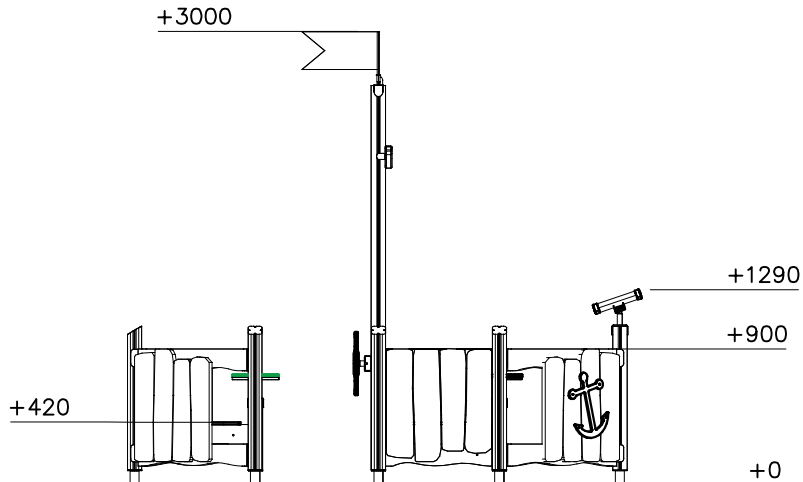

DATE: 17.6.2024

702286  65x65	PCS 1	705211-001  45x145x715	PCS 6	706192-001  93x93x946	PCS 7	706453-707  15x145x600	PCS 2	706531  FASTENER KIT	PCS 4	706664  93x93x2540	PCS 1
706894  L 950	PCS 1	707303-707  FASTENER KIT	PCS 1	707331  93x93x470	PCS 2	707585  FASTENER KIT	PCS 1	707626  L 890	PCS 1	707693  FASTENER KIT	PCS 1
711519-001  FASTENER KIT	PCS 6	711524  FASTENER KIT	PCS 1	711534-001  FASTENER KIT	PCS 8	711535  FASTENER KIT	PCS 1	711580  FASTENER KIT	PCS 1	900240  8x70	PCS 2
900793-299 	PCS 1	903093  Ø8x90	PCS 26	905067  Ø35	PCS 4	905071 	PCS 2	905090  Ø45	PCS 2	905104  M10	PCS 28
905115  Ø30	PCS 2	909214  12x50	PCS 2	909224  8x100	PCS 2	909248  M12	PCS 2	909511  90x90x650	PCS 4	909519  50x380x380	PCS 4
909521  FASTENER KIT	PCS 7	980114  Ø4x20	PCS 4	980123  Ø7x60	PCS 8	980128  Ø7x40	PCS 8	980154  Ø24/13	PCS 6	P10784-707 	PCS 2
P13979-707  10x250x600	PCS 1	P13981  FASTENER KIT	PCS 1	P16006  45x145x2000	PCS 1		PCS		PCS		PCS

- EN/AS Impact Area 0.1 m<sup>2</sup>
- - - Falling Space 14.1 m<sup>2</sup>  
Max Falling Height 420 mm

Max Falling Height 420mm