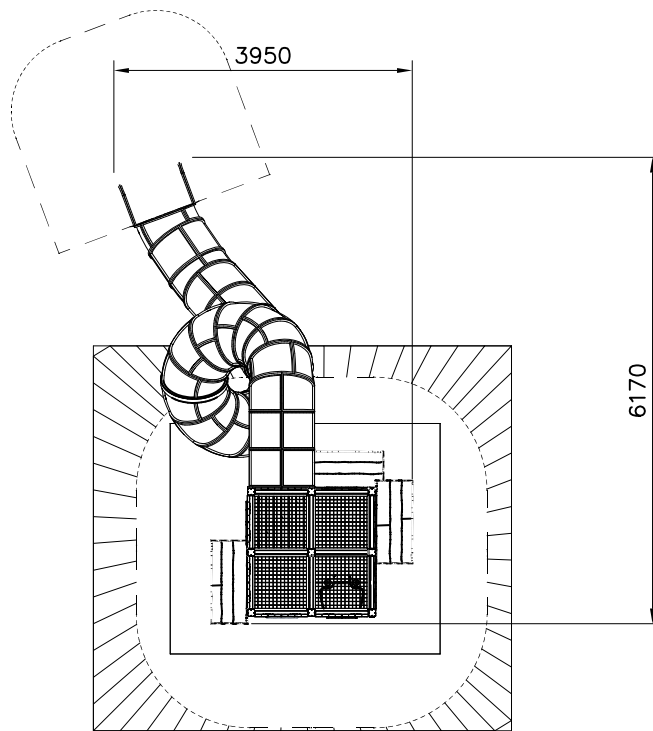

- EN/AS Impact Area 7,4 m²
- - - - Falling Space 7,4 m²
Max Falling Height 1000 mm

DATE: 13.6.2024

705206-001  93x93x2146	PCS 9	705211-001  45x145x715	PCS 45	705214-001  45x145x724	PCS 3	705258-001  28x200x1100	PCS 9	705511  93x93x3200	PCS 6	706444  93x93x3200	PCS 1
706512-001  70x120x724	PCS 2	706531  FASTENER KIT	PCS 1	707732  FASTENER KIT	PCS 4	708370  28x200x1100	PCS 9	708437-001  93x93x1846	PCS 1	708670 	PCS 3
708709-001  32x400x840	PCS 3	708746-001  45x120x724	PCS 47	708884-001  45x374x560	PCS 3	708885-001  45x374x560	PCS 3	708905-001  93x93x1846	PCS 6	708945  93x93x1150	PCS 2
708970-001  93x93x3800	PCS 1	708989-001  93x93x3800	PCS 9	709692-001  93x93x1150	PCS 1	711506-001  93x93x1846	PCS 5	711510-001  93x93x1846	PCS 1	711519-001  93x93x1846	PCS 5
711520-001  93x93x1846	PCS 4	711528-001  93x93x1150	PCS 3	711533-001  93x93x1150	PCS 2	711534-001  93x93x1150	PCS 2	711541-001  93x93x1846	PCS 3	711568  93x93x1150	PCS 14
711569  93x93x1150	PCS 1	711588-001  93x93x1150	PCS 1	711591-001  93x93x1150	PCS 6	711613  93x93x1150	PCS 6	711614-001  93x93x1846	PCS 8	711618  93x93x1150	PCS 1
711619  93x93x1150	PCS 1	903093  Ø8x90	PCS 418	905104  M10	PCS 112	907688-216  93x93x1150	PCS 4	909491  L 150	PCS 9	909511  90x90x650	PCS 1

DATE: 13.6.2024

909519  50x380x380	PCS 1	909521  	PCS 10	910745-216  751x751x40	PCS 4	911405  12x247x402	PCS 1	980100  Ø5x60	PCS 36	980101  Ø4.5x70	PCS 12
980106  Ø5x40	PCS 5	980128  Ø7x40	PCS 48	A11059   +4700 G/T	PCS 1		PCS		PCS		PCS
	PCS		PCS		PCS		PCS		PCS		PCS
	PCS		PCS		PCS		PCS		PCS		PCS
	PCS		PCS		PCS		PCS		PCS		PCS
	PCS		PCS		PCS		PCS		PCS		PCS
	PCS		PCS		PCS		PCS		PCS		PCS