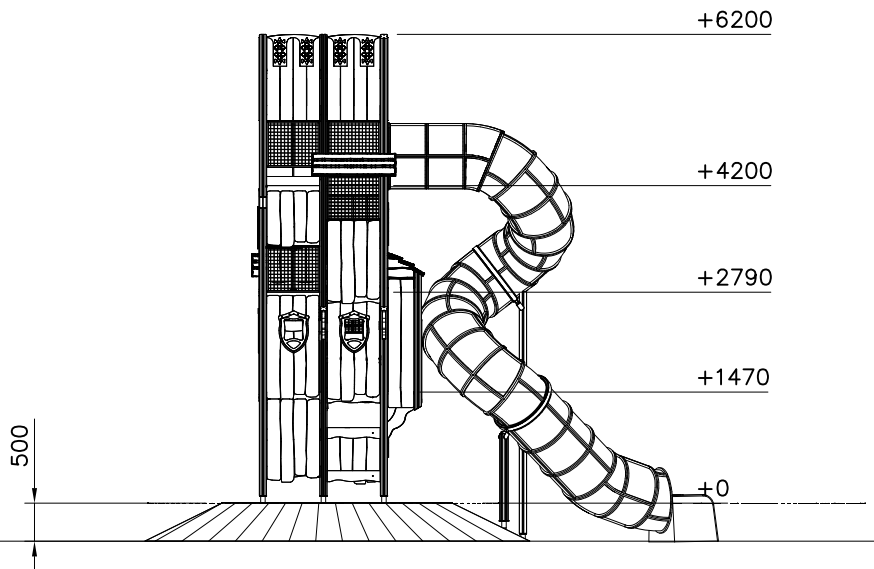

- EN/AS Impact Area 7,4 m²
- - - - Falling Space 7,4 m²
Max Falling Height 1000 mm

DATE: 13.6.2024

705206-001  93x93x2146	PCS 9	705211-001  45x145x715	PCS 45	705214-001  45x145x724	PCS 3	705258-001  28x200x1100	PCS 9	705511  93x93x3200	PCS 6	706444  93x93x3200	PCS 1
706512-001  70x120x724	PCS 2	706531  FASTENER KIT	PCS 1	707732  FASTENER KIT	PCS 4	708370  28x200x1100	PCS 9	708437-001  93x93x1846	PCS 1	708670 	PCS 3
708709-001  32x400x840	PCS 3	708746-001  45x120x724	PCS 47	708884-001  45x374x560	PCS 3	708885-001  45x374x560	PCS 3	708905-001  93x93x1846	PCS 6	708945  93x93x1150	PCS 2
708970-001  93x93x3800	PCS 1	708989-001  93x93x3800	PCS 9	709692-001  93x93x1150	PCS 1	711506-001  93x93x1846	PCS 5	711510-001  93x93x1846	PCS 1	711519-001  93x93x1846	PCS 5
711520-001  93x93x1846	PCS 4	711528-001  93x93x1150	PCS 3	711533-001  93x93x1150	PCS 2	711534-001  93x93x1150	PCS 2	711541-001  93x93x1846	PCS 3	711568  93x93x1150	PCS 14
711569  93x93x1150	PCS 1	711588-001  93x93x1150	PCS 1	711591-001  93x93x1150	PCS 6	711613  93x93x1150	PCS 6	711614-001  93x93x1846	PCS 8	711618  93x93x1150	PCS 1
711619  93x93x1150	PCS 1	903093  Ø8x90	PCS 418	905104  M10	PCS 112	907688-216  93x93x1150	PCS 4	909491  L 150	PCS 9	909511  90x90x650	PCS 1

DATE: 13.6.2024

909519  50x380x380	PCS 1	909521  	PCS 10	910745-216  751x751x40	PCS 4	911405  12x247x402	PCS 1	980100  Ø5x60	PCS 36	980101  Ø4.5x70	PCS 12
980106  Ø5x40	PCS 5	980128  Ø7x40	PCS 48	A11059   +4700 G/T	PCS 1		PCS		PCS		PCS
	PCS		PCS		PCS		PCS		PCS		PCS
	PCS		PCS		PCS		PCS		PCS		PCS
	PCS		PCS		PCS		PCS		PCS		PCS
	PCS		PCS		PCS		PCS		PCS		PCS
	PCS		PCS		PCS		PCS		PCS		PCS