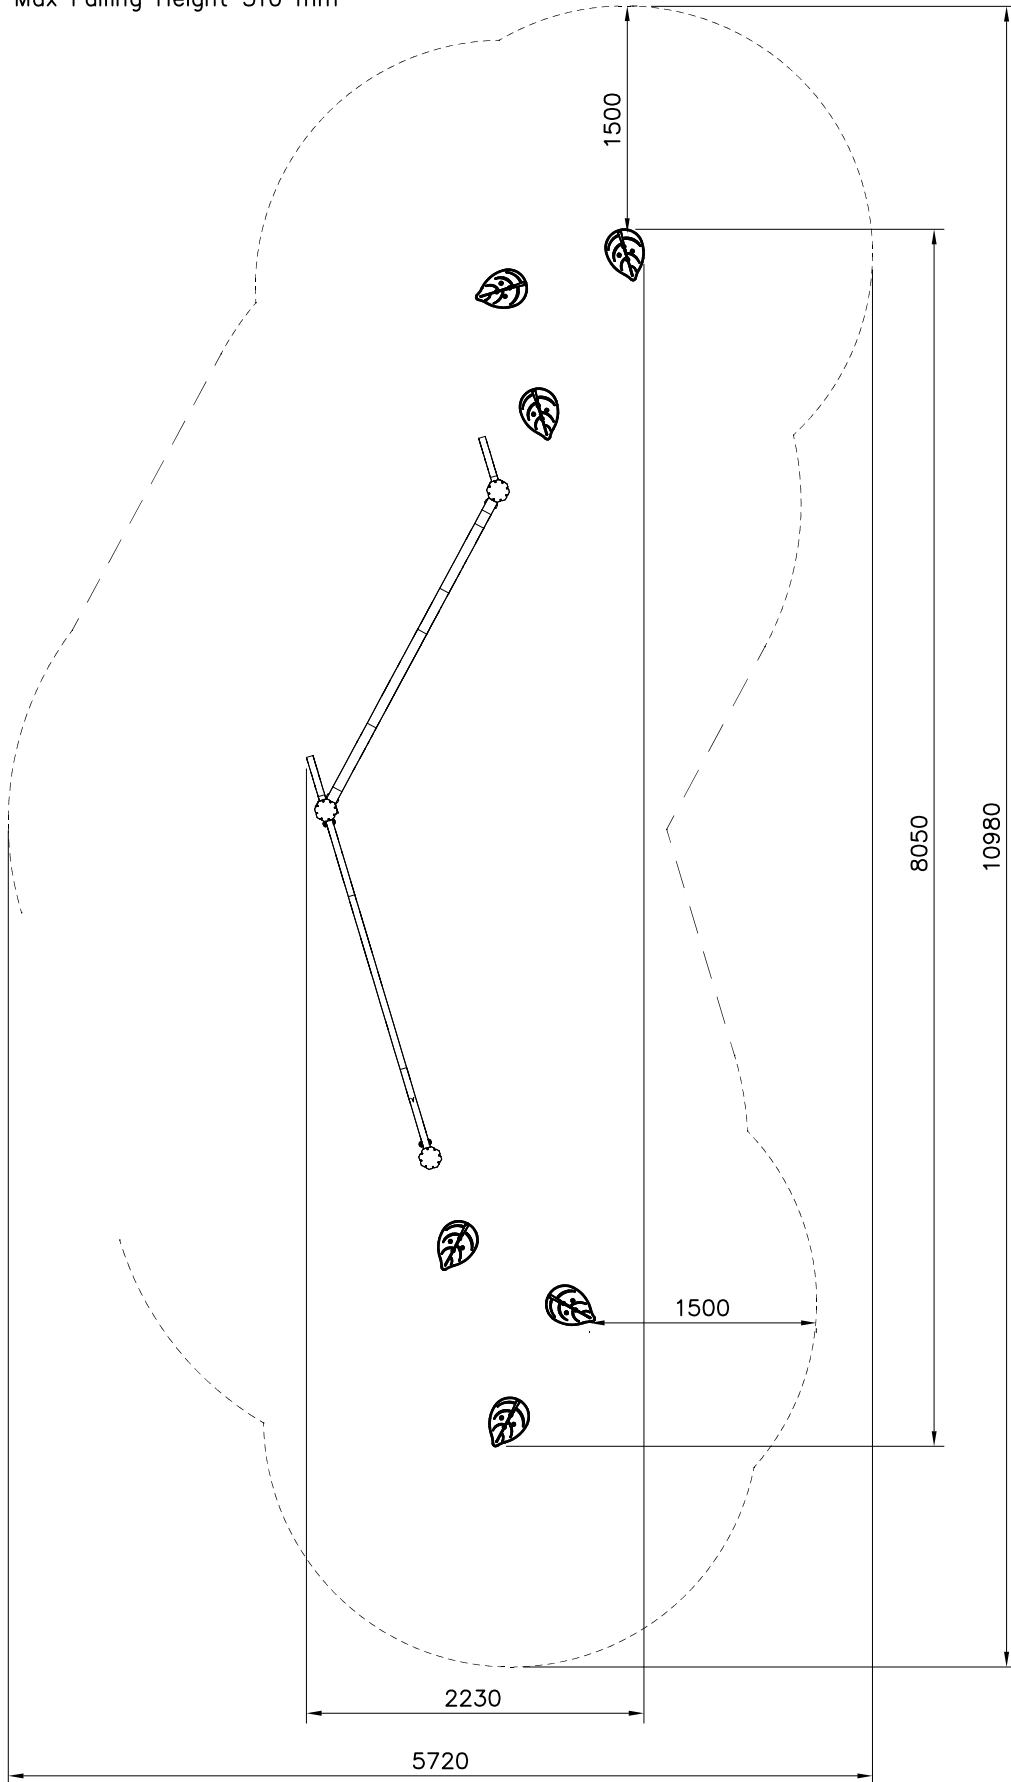

----- Falling Space 43.5 m²
Max Falling Height 510 mm

DATE: 3.7.2024

702286  65x65	PCS 1	702339  118x78	PCS 1	705377-001  140x140x2594	PCS 3	705431-001  68x260x2280	PCS 1	705804-001  45x145x2280	PCS 1	711514-001   2	PCS 2
711515  	PCS 1	711863  	PCS 2	901487  M10x40	PCS 24	903093  Ø8x90	PCS 10	903112  l=750	PCS 3	905104  M10	PCS 48
909521  	PCS 6	909637  Ø20/10,5	PCS 24	980114  Ø4x20	PCS 8	P03805  20x250x350	PCS 6		PCS		PCS
	PCS		PCS		PCS		PCS		PCS		PCS
	PCS		PCS		PCS		PCS		PCS		PCS
	PCS		PCS		PCS		PCS		PCS		PCS
	PCS		PCS		PCS		PCS		PCS		PCS