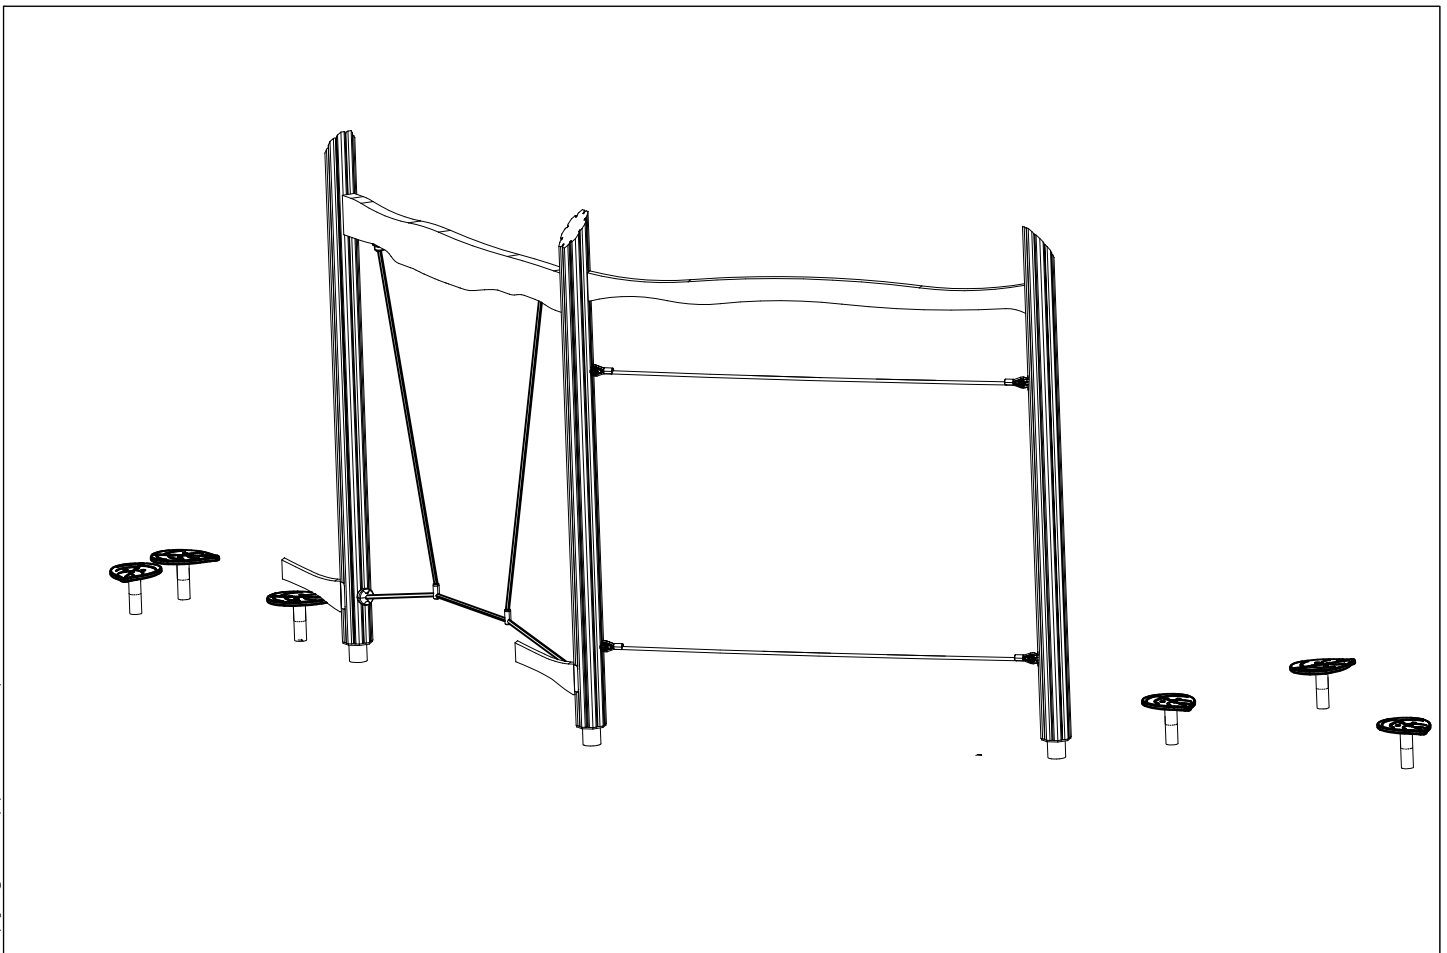

----- Falling Space 43.5 m²
Max Falling Height 510 mm

DATE: 3.7.2024

702286  65x65	PCS 1	702339  118x78	PCS 1	705377-001  140x140x2594	PCS 3	705431-001  68x260x2280	PCS 1	705804-001  45x145x2280	PCS 1	711514-001   2	PCS 2
711515  	PCS 1	711863  	PCS 2	901487  M10x40	PCS 24	903093  Ø8x90	PCS 10	903112  l=750	PCS 3	905104  M10	PCS 48
909521  	PCS 6	909637  Ø20/10,5	PCS 24	980114  Ø4x20	PCS 8	P03805  20x250x350	PCS 6		PCS		PCS
	PCS		PCS		PCS		PCS		PCS		PCS
	PCS		PCS		PCS		PCS		PCS		PCS
	PCS		PCS		PCS		PCS		PCS		PCS
	PCS		PCS		PCS		PCS		PCS		PCS