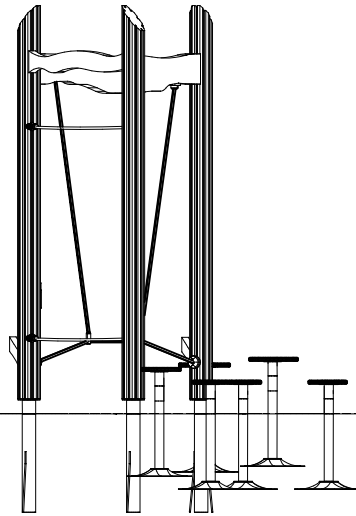

----- Falling Space 43.5 m²
Max Falling Height 510 mm

DATE: 3.7.2024

702286  65x65	PCS 1	702339  118x78	PCS 1	705377-001  140x140x2594	PCS 3	705431-001  68x260x2280	PCS 1	705804-001  45x145x2280	PCS 1	711514-001   2	PCS 2
711515  	PCS 1	711863  	PCS 2	901487  M10x40	PCS 24	903093  Ø8x90	PCS 10	903112  l=750	PCS 3	905104  M10	PCS 48
909521  	PCS 6	909637  Ø20/10,5	PCS 24	980114  Ø4x20	PCS 8	P03805  20x250x350	PCS 6		PCS		PCS
	PCS		PCS		PCS		PCS		PCS		PCS
	PCS		PCS		PCS		PCS		PCS		PCS
	PCS		PCS		PCS		PCS		PCS		PCS
	PCS		PCS		PCS		PCS		PCS		PCS