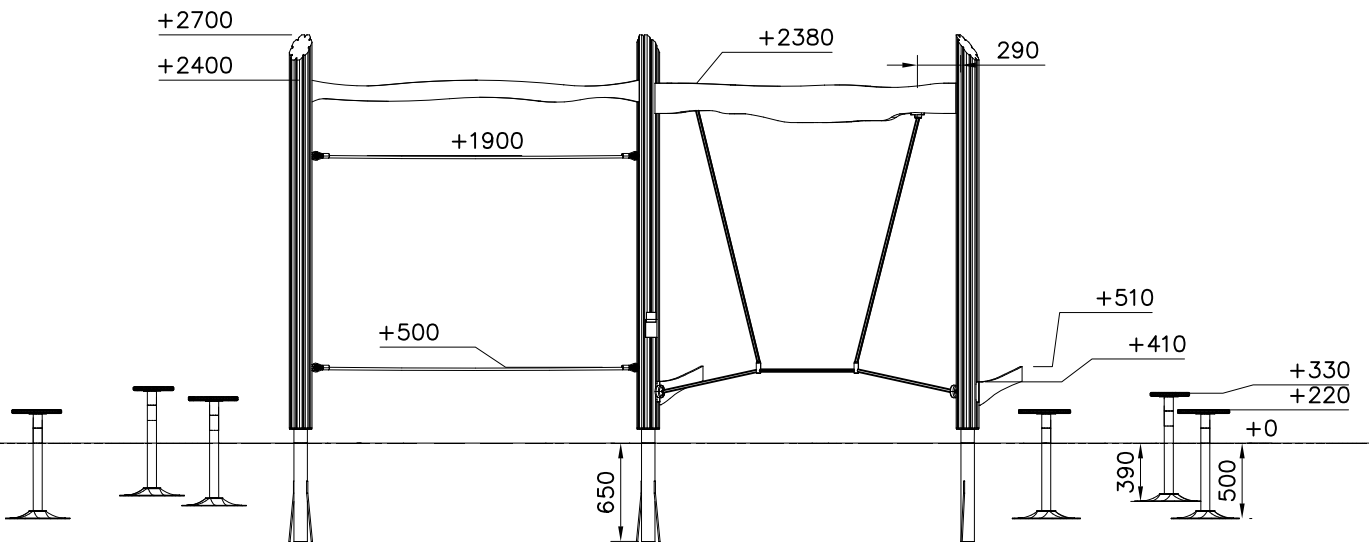

----- Falling Space 43.5 m²
Max Falling Height 510 mm

DATE: 3.7.2024

702286  65x65	PCS 1	702339  118x78	PCS 1	705377-001  140x140x2594	PCS 3	705431-001  68x260x2280	PCS 1	705804-001  45x145x2280	PCS 1	711514-001   2	PCS 2
711515  	PCS 1	711863  	PCS 2	901487  M10x40	PCS 24	903093  Ø8x90	PCS 10	903112  l=750	PCS 3	905104  M10	PCS 48
909521  	PCS 6	909637  Ø20/10,5	PCS 24	980114  Ø4x20	PCS 8	P03805  20x250x350	PCS 6		PCS		PCS
	PCS		PCS		PCS		PCS		PCS		PCS
	PCS		PCS		PCS		PCS		PCS		PCS
	PCS		PCS		PCS		PCS		PCS		PCS
	PCS		PCS		PCS		PCS		PCS		PCS