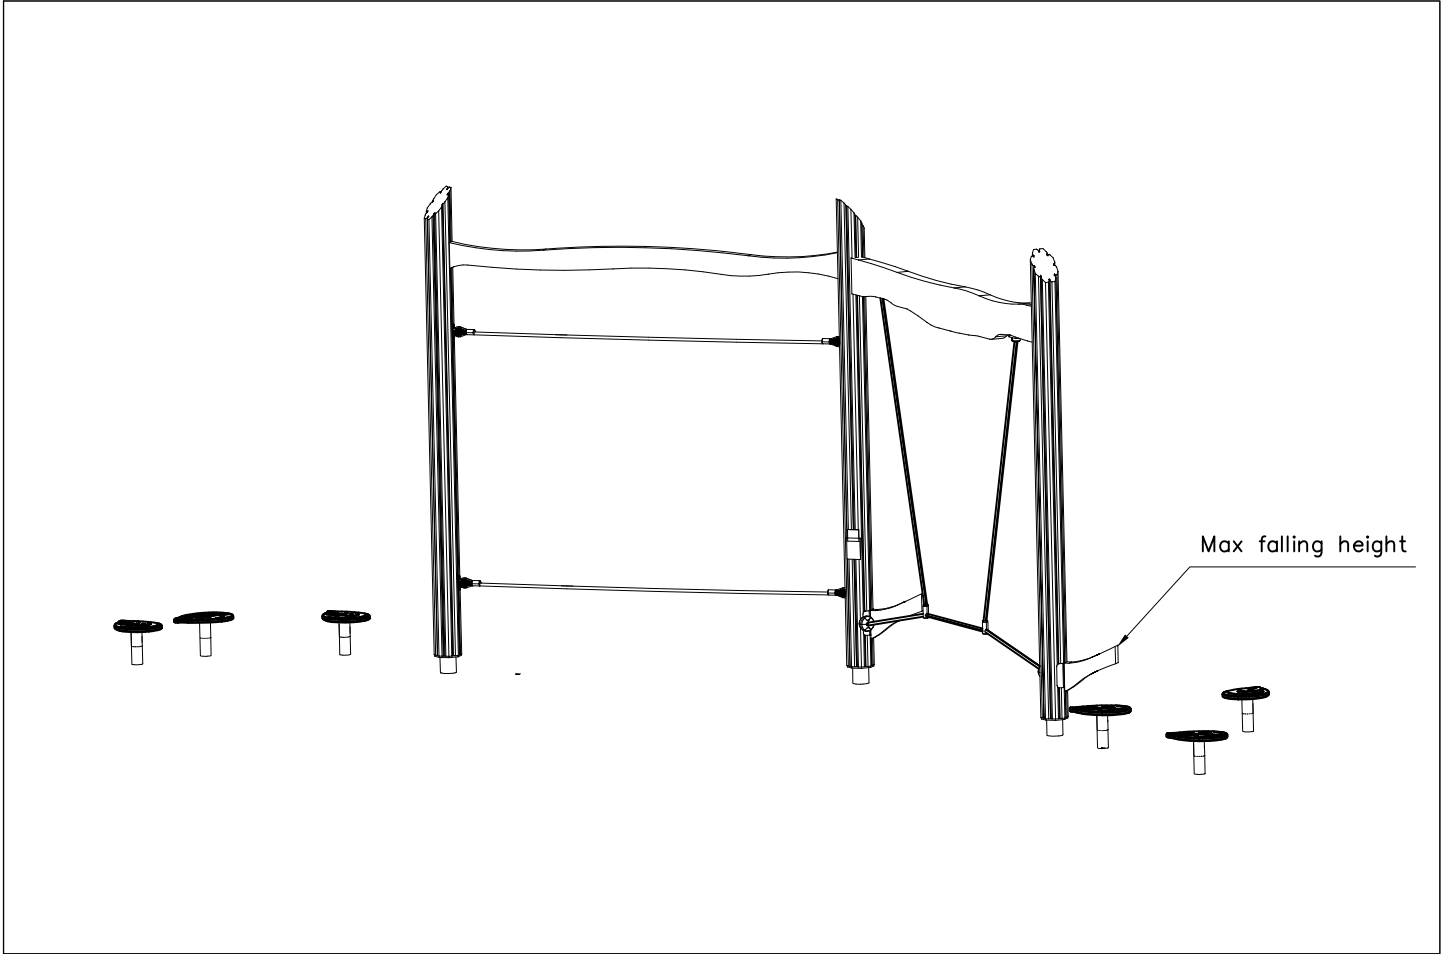

----- Falling Space 43.5 m²
Max Falling Height 510 mm

DATE: 3.7.2024

702286  65x65	PCS 1	702339  118x78	PCS 1	705377-001  140x140x2594	PCS 3	705431-001  68x260x2280	PCS 1	705804-001  45x145x2280	PCS 1	711514-001   2	PCS 2
711515  	PCS 1	711863  	PCS 2	901487  M10x40	PCS 24	903093  Ø8x90	PCS 10	903112  l=750	PCS 3	905104  M10	PCS 48
909521  	PCS 6	909637  Ø20/10,5	PCS 24	980114  Ø4x20	PCS 8	P03805  20x250x350	PCS 6		PCS		PCS
	PCS		PCS		PCS		PCS		PCS		PCS
	PCS		PCS		PCS		PCS		PCS		PCS
	PCS		PCS		PCS		PCS		PCS		PCS
	PCS		PCS		PCS		PCS		PCS		PCS