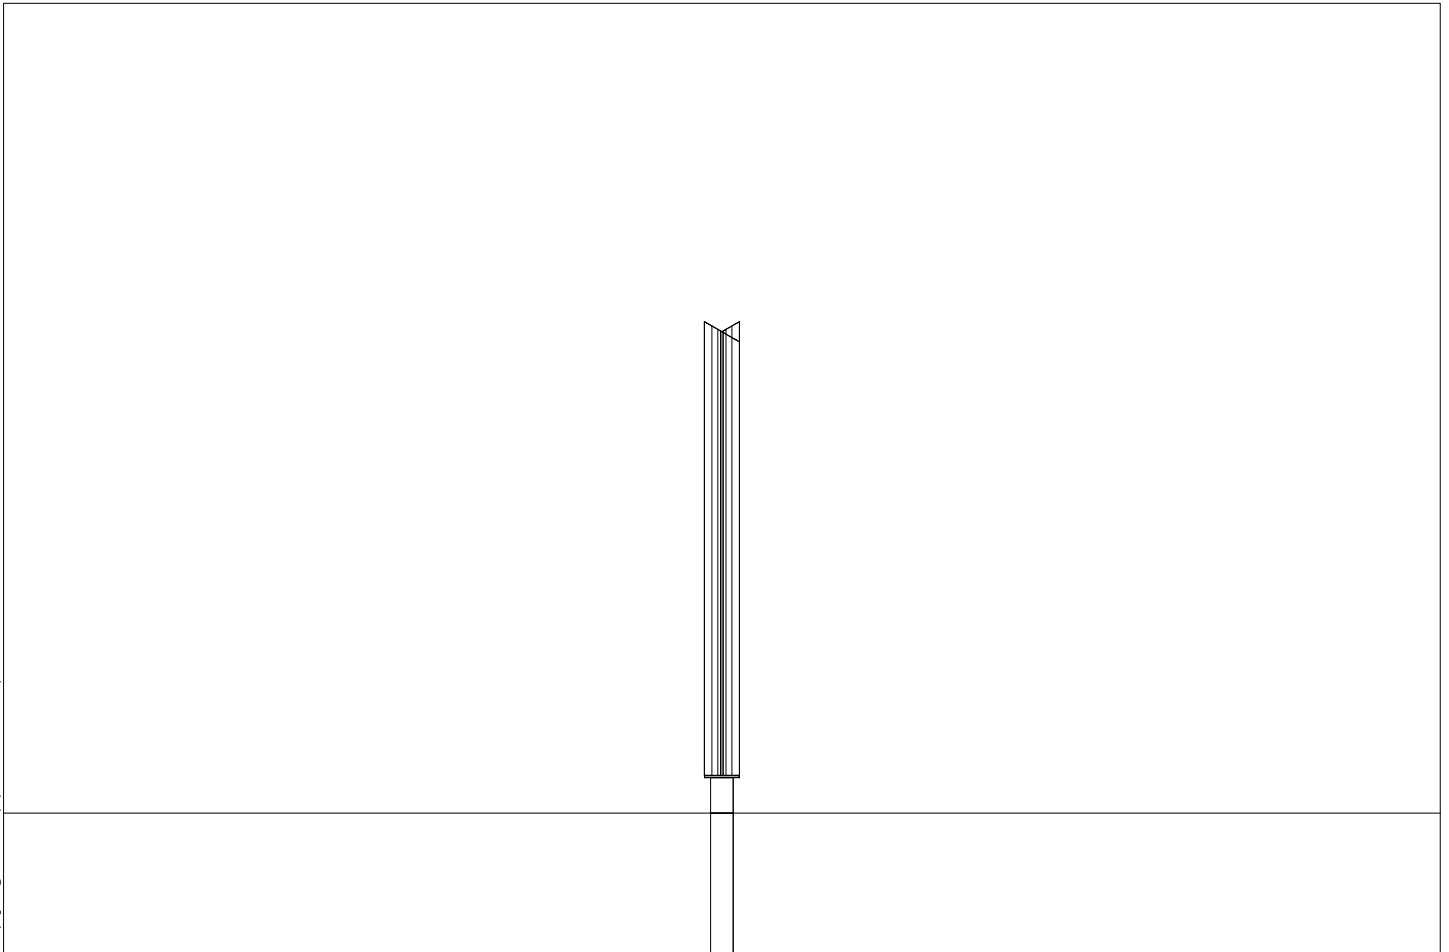

LAPPSET®

FINNO

ASENNUSOHJE
MONTERINGSANSVISNING
INSTALLATION INSTRUCTION
AUFBAUANLEITUNG
NOTICE D'INSTALLATION

DATE: 24.5.2024

QFL0015

DATE: 24.5.2024

702286	PCS	706778	PCS	711371-001	PCS	905104	PCS	909521	PCS	980114	PCS
	1		1		2		8		2		4
65x65				93x93x1200		M10				Ø4x20	
P16076	PCS		PCS		PCS		PCS		PCS		PCS
	1										
	PCS		PCS		PCS		PCS		PCS		PCS
	PCS		PCS		PCS		PCS		PCS		PCS
	PCS		PCS		PCS		PCS		PCS		PCS
	PCS		PCS		PCS		PCS		PCS		PCS