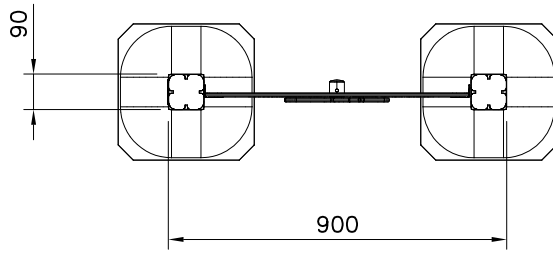

LAPPSET®

FINNO

ASENNUSOHJE
MONTERINGSANSVISNING
INSTALLATION INSTRUCTION
AUFBAUANLEITUNG
NOTICE D'INSTALLATION

DATE: 24.5.2024

QFL0015

DATE: 24.5.2024

702286	PCS	706778	PCS	711371-001	PCS	905104	PCS	909521	PCS	980114	PCS
	1		1		2		8		2		4
65x65				93x93x1200		M10				Ø4x20	
P16076	PCS		PCS		PCS		PCS		PCS		PCS
	1										
	PCS		PCS		PCS		PCS		PCS		PCS
	PCS		PCS		PCS		PCS		PCS		PCS
	PCS		PCS		PCS		PCS		PCS		PCS
	PCS		PCS		PCS		PCS		PCS		PCS

DET 1 	DET 2		