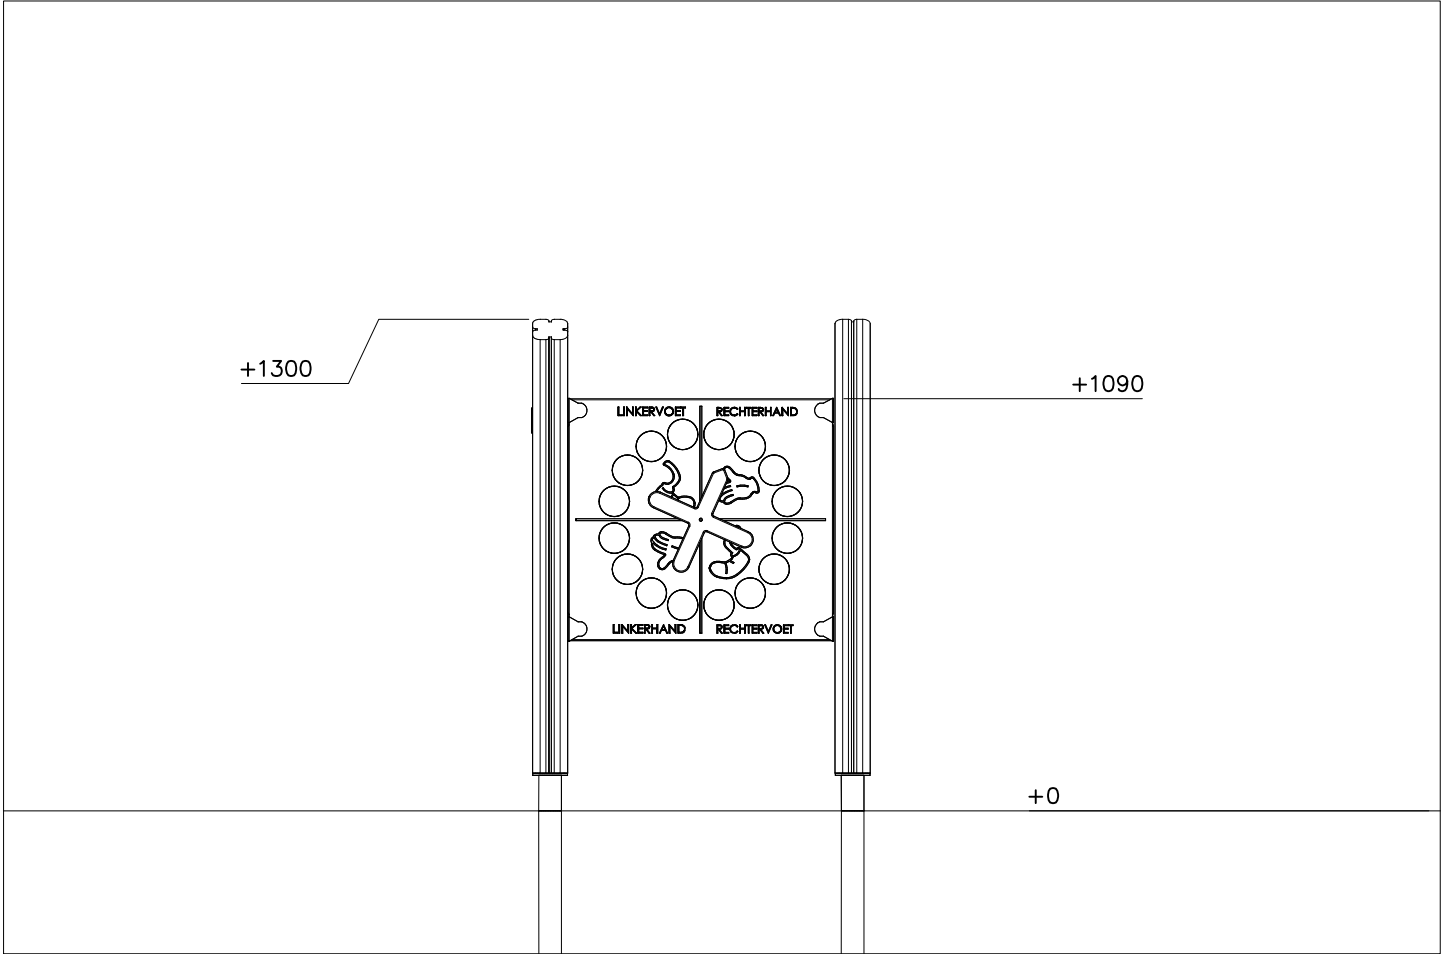

LAPPSET®

FINNO

ASENNUSOHJE
MONTERINGSANSVISNING
INSTALLATION INSTRUCTION
AUFBAUANLEITUNG
NOTICE D'INSTALLATION

DATE: 24.5.2024

QFL0015

DATE: 24.5.2024

702286	PCS	706778	PCS	711371-001	PCS	905104	PCS	909521	PCS	980114	PCS
	1		1		2		8		2		4
65x65				93x93x1200		M10				Ø4x20	
P16076	PCS		PCS		PCS		PCS		PCS		PCS
	1										
	PCS		PCS		PCS		PCS		PCS		PCS
	PCS		PCS		PCS		PCS		PCS		PCS
	PCS		PCS		PCS		PCS		PCS		PCS
	PCS		PCS		PCS		PCS		PCS		PCS

DET 1 	DET 2		