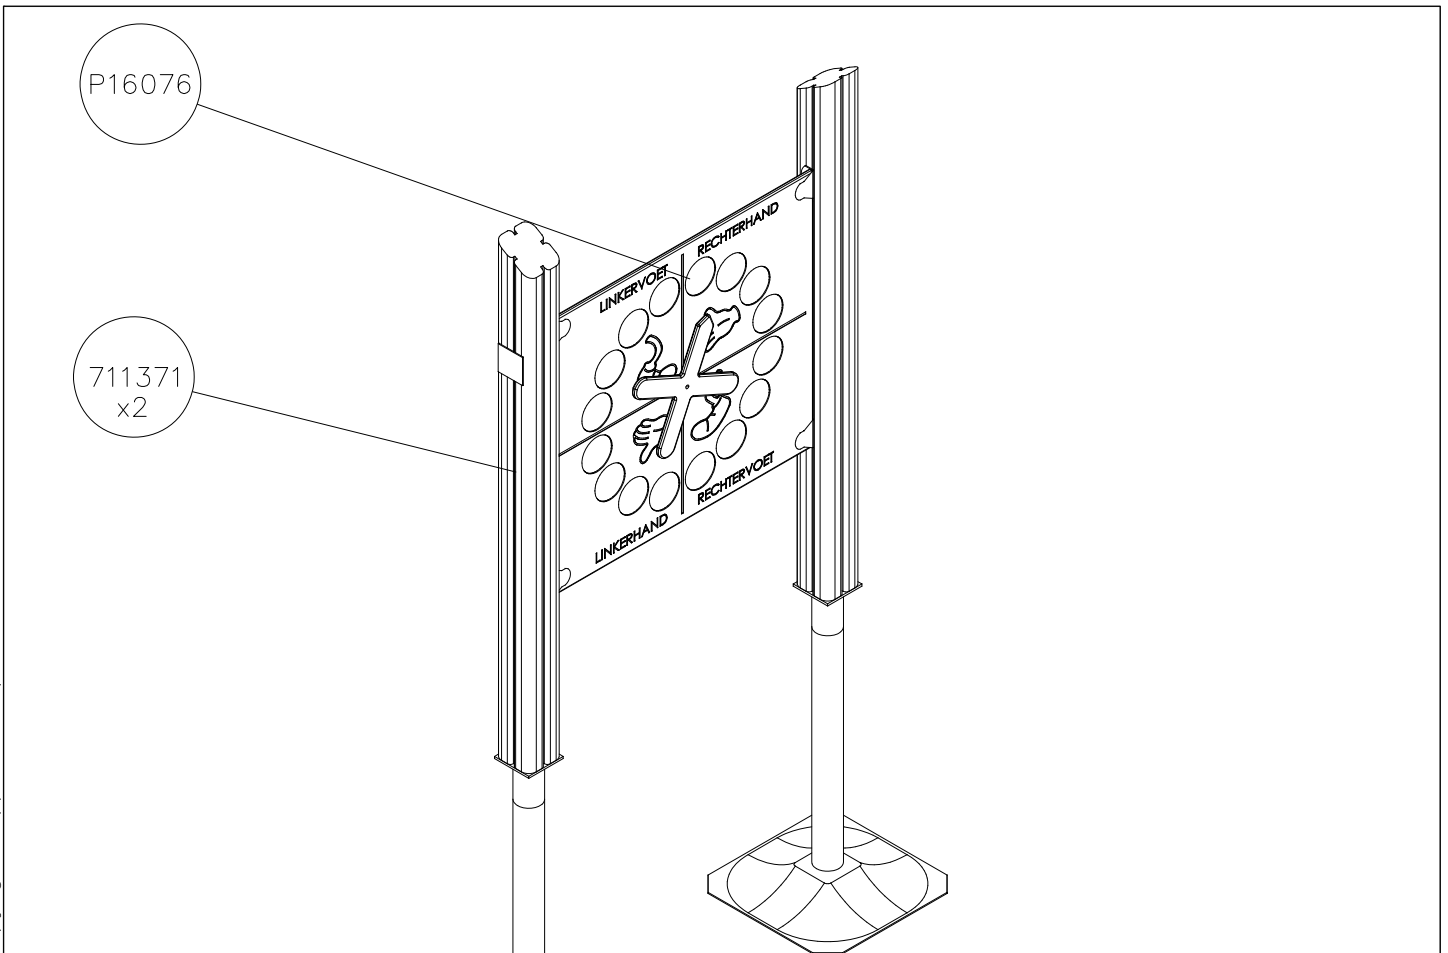

LAPPSET®

FINNO

ASENNUSOHJE
MONTERINGSANSVISNING
INSTALLATION INSTRUCTION
AUFBAUANLEITUNG
NOTICE D'INSTALLATION

DATE: 24.5.2024

QFL0015

DATE: 24.5.2024

702286	PCS	706778	PCS	711371-001	PCS	905104	PCS	909521	PCS	980114	PCS
	1		1		2		8		2		4
65x65				93x93x1200		M10				Ø4x20	
P16076	PCS		PCS		PCS		PCS		PCS		PCS
	1										
	PCS		PCS		PCS		PCS		PCS		PCS
	PCS		PCS		PCS		PCS		PCS		PCS
	PCS		PCS		PCS		PCS		PCS		PCS
	PCS		PCS		PCS		PCS		PCS		PCS

DET 1 	DET 2		