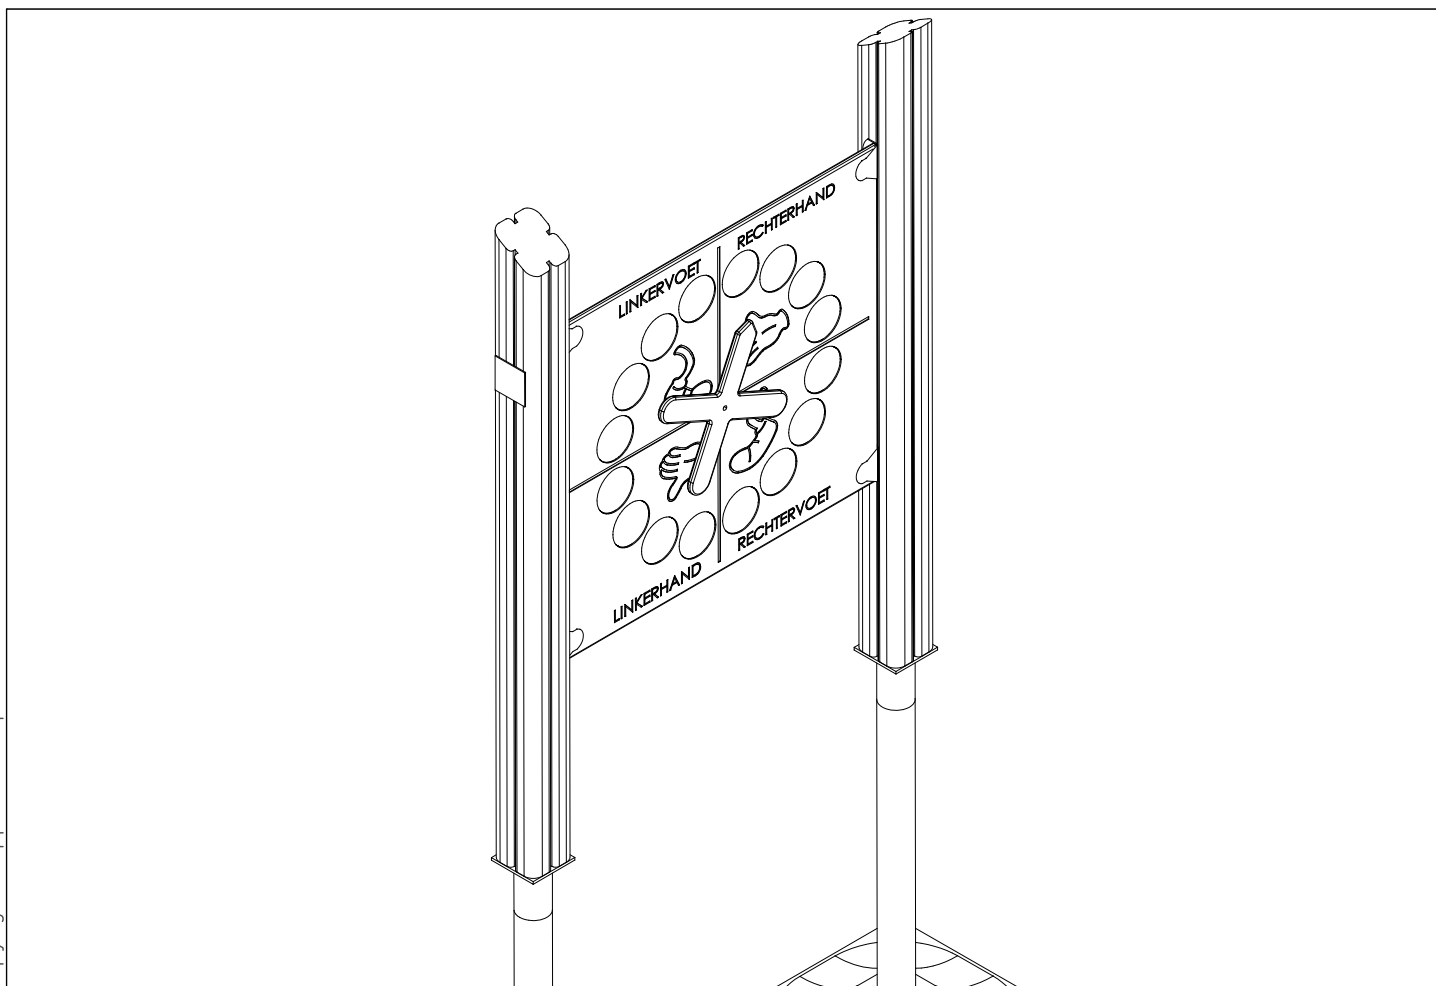

LAPPSET®

FINNO

ASENNUSOHJE
MONTERINGSANSVISNING
INSTALLATION INSTRUCTION
AUFBAUANLEITUNG
NOTICE D'INSTALLATION

DATE: 24.5.2024

QFL0015

DATE: 24.5.2024

702286	PCS	706778	PCS	711371-001	PCS	905104	PCS	909521	PCS	980114	PCS
	1		1		2		8		2		4
65x65				93x93x1200		M10				Ø4x20	
P16076	PCS		PCS		PCS		PCS		PCS		PCS
	1										
	PCS		PCS		PCS		PCS		PCS		PCS
	PCS		PCS		PCS		PCS		PCS		PCS
	PCS		PCS		PCS		PCS		PCS		PCS
	PCS		PCS		PCS		PCS		PCS		PCS

DET 1 	DET 2		