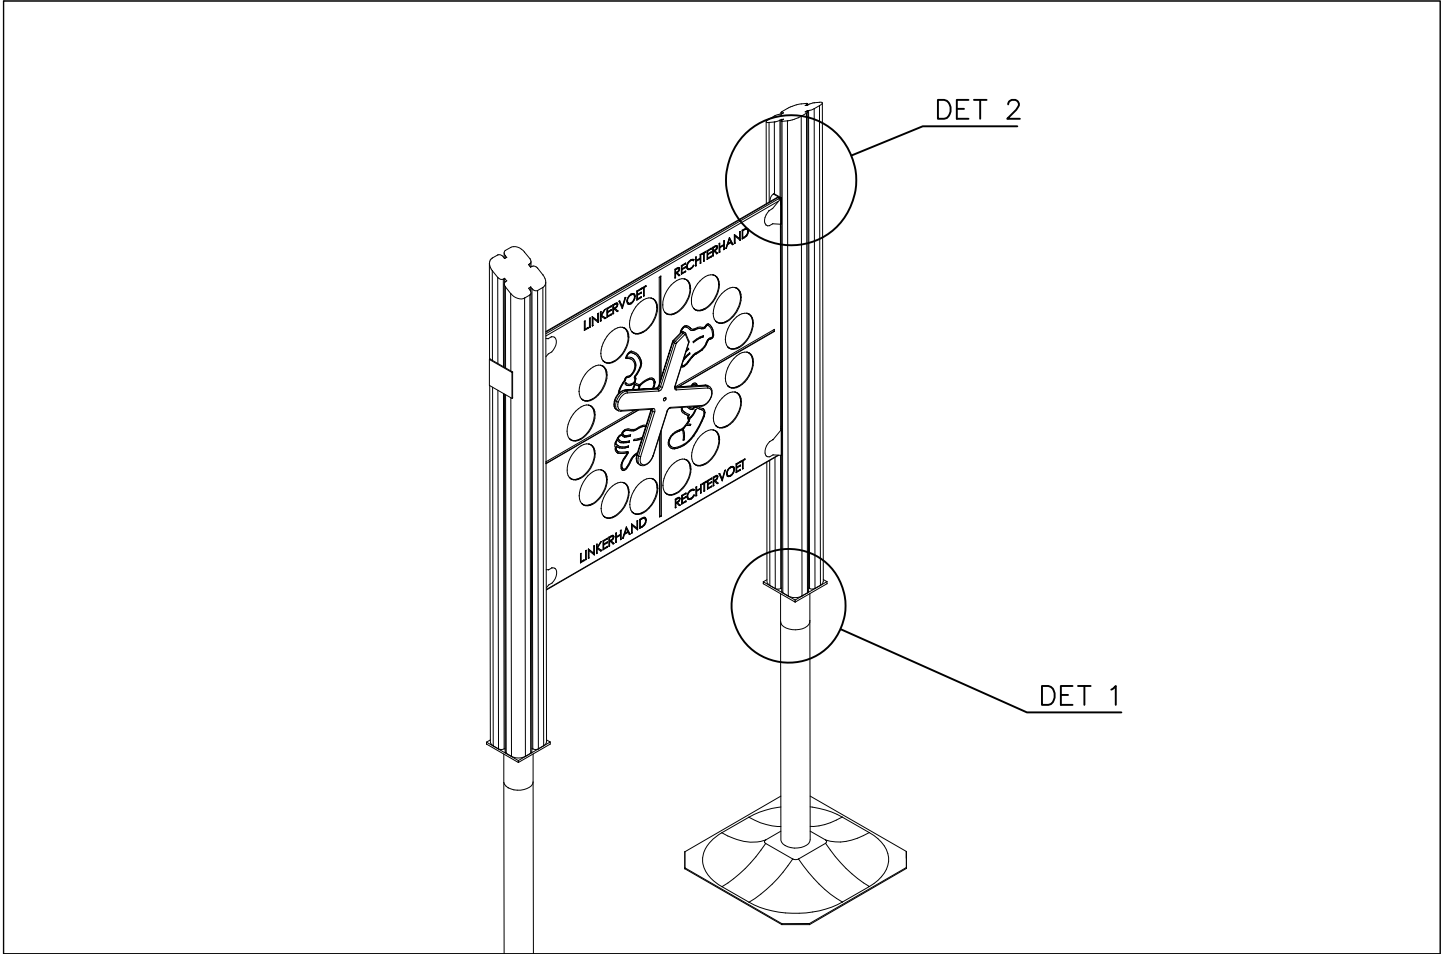

LAPPSET®

FINNO

ASENNUSOHJE
MONTERINGSANSVISNING
INSTALLATION INSTRUCTION
AUFBAUANLEITUNG
NOTICE D'INSTALLATION

DATE: 24.5.2024

QFL0015

DATE: 24.5.2024

702286	PCS	706778	PCS	711371-001	PCS	905104	PCS	909521	PCS	980114	PCS
	1		1		2		8		2		4
65x65				93x93x1200		M10				Ø4x20	
P16076	PCS		PCS		PCS		PCS		PCS		PCS
	1										
	PCS		PCS		PCS		PCS		PCS		PCS
	PCS		PCS		PCS		PCS		PCS		PCS
	PCS		PCS		PCS		PCS		PCS		PCS
	PCS		PCS		PCS		PCS		PCS		PCS

DET 1 	DET 2		