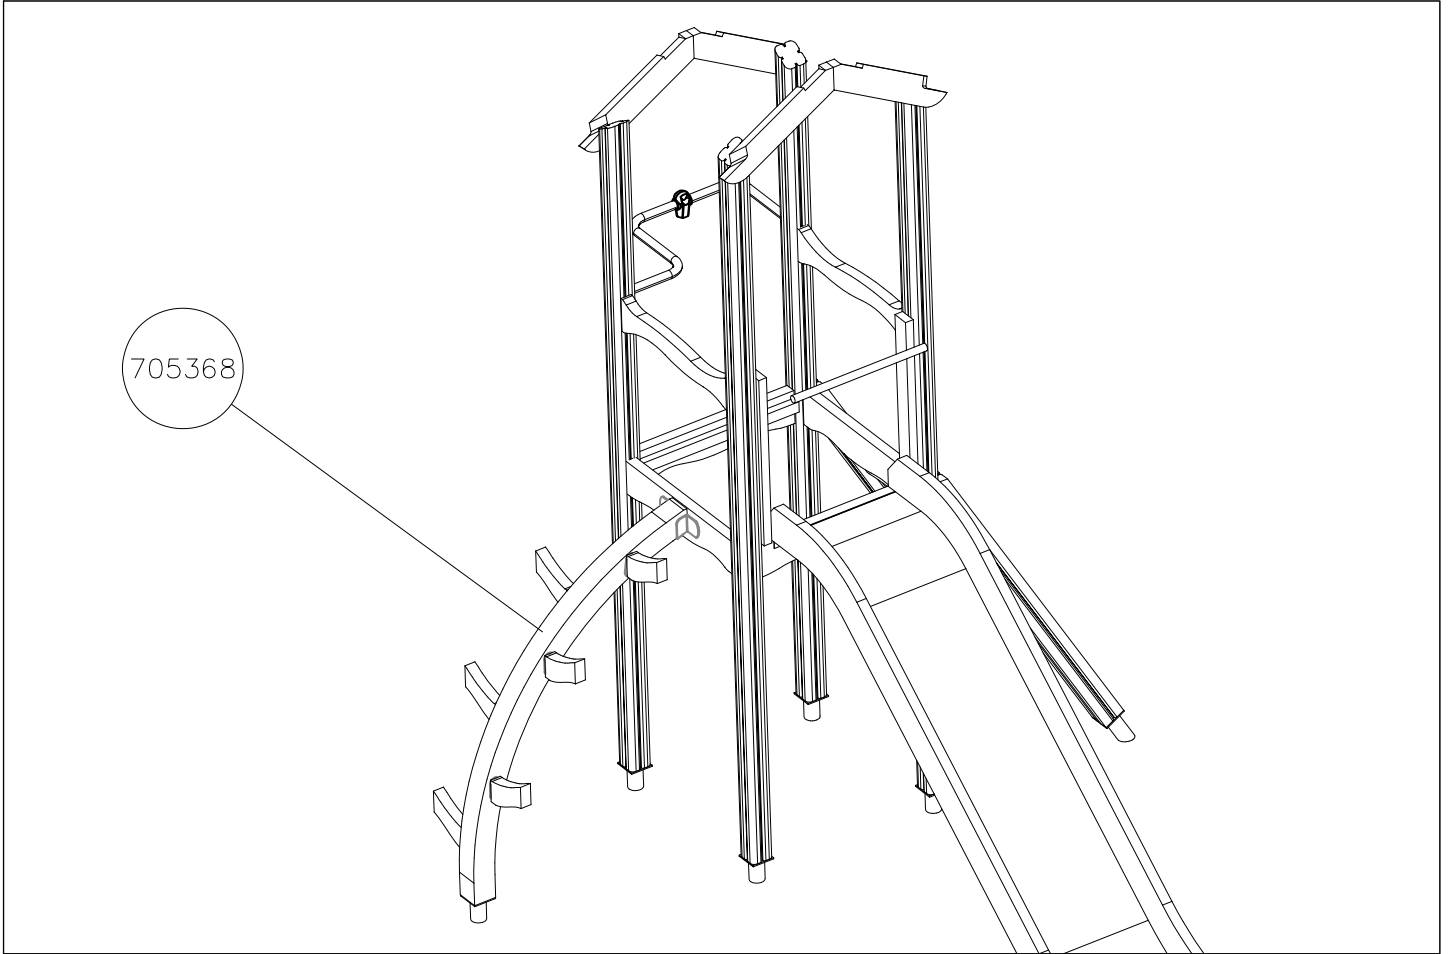

LAPPSET®

FLORA

ASENNUSOHJE
MONTERINGSANSVISNING
INSTALLATION INSTRUCTION
AUFBAUANLEITUNG
NOTICE D'INSTALLATION

DATE: 22.5.2024

QFL0008

DATE: 22.5.2024

702286  65x65	PCS 1	705203-001  1	705211-001  4	705214-001  2	705227-001  1	705236-001  2
705238-001  93x93x2846	PCS 2	705258-001  1	705308-001  1	705368-001  1	705511  4	711467  1
903093  Ø8x90	PCS 20	905104  M10	909521  7	980114  Ø4x20	PCS 4	PCS
	PCS	PCS	PCS	PCS	PCS	PCS
	PCS	PCS	PCS	PCS	PCS	PCS
	PCS	PCS	PCS	PCS	PCS	PCS
	PCS	PCS	PCS	PCS	PCS	PCS

— EN/AS Impact Area 26.4 m²
- - - Falling Space 28.2 m²
Max Falling Height 1470 mm

<p>DET 1</p>  <p>Ø8x90 (903093)</p>	

DATE: 22.5.2024

1:50

A

B

C

D