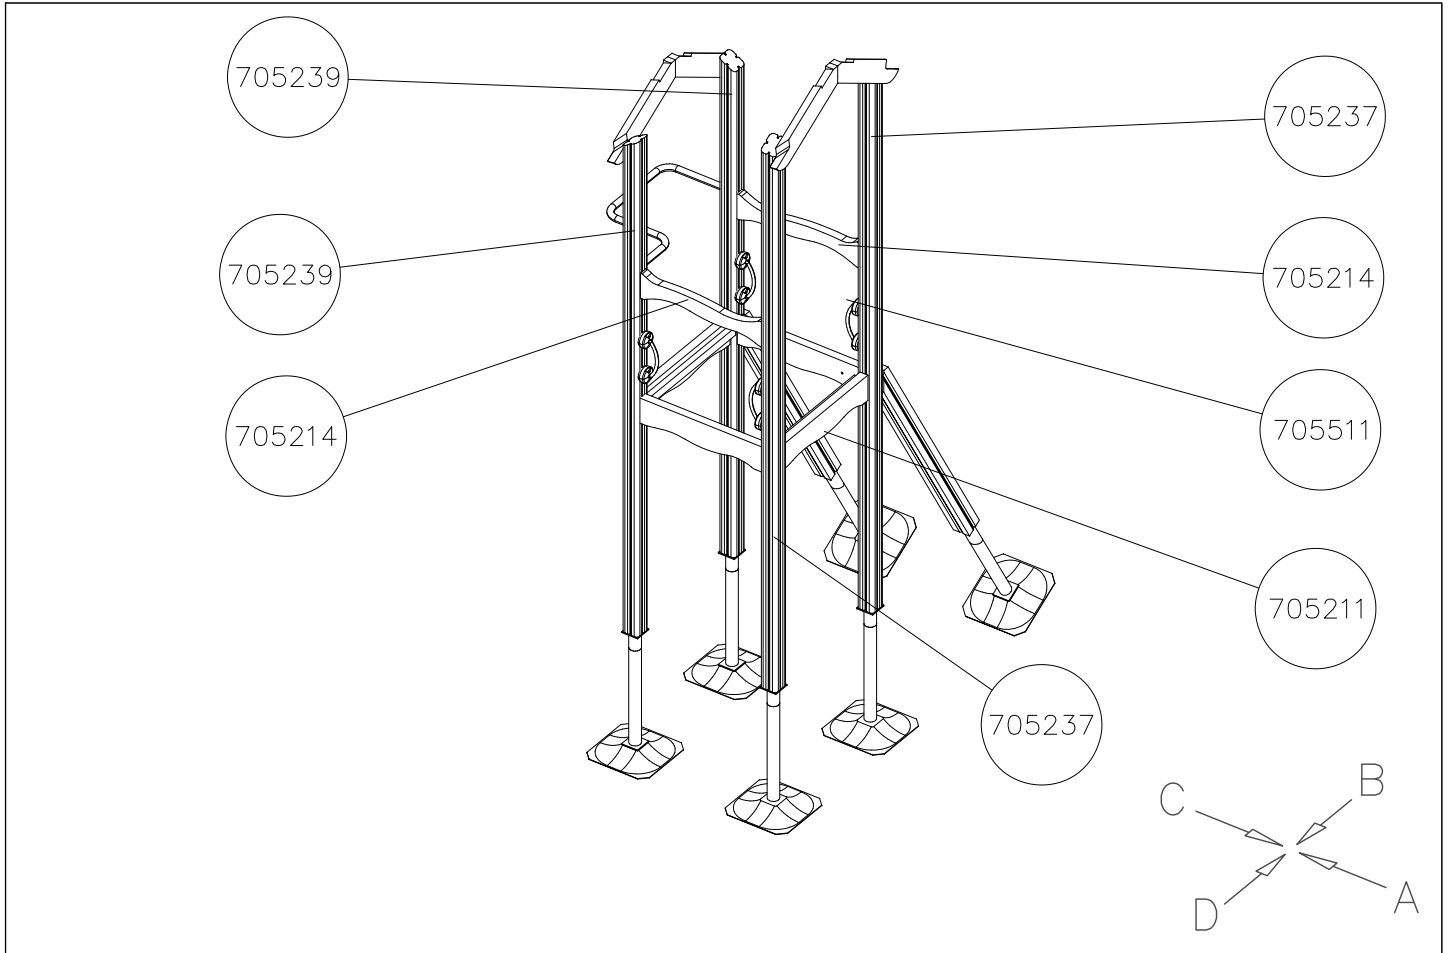

LAPPSET®

FLORA

ASENNUSOHJE
MONTERINGSANSVISNING
INSTALLATION INSTRUCTION
AUFBAUANLEITUNG
NOTICE D'INSTALLATION

DATE: 22.5.2024

QFL0008

DATE: 22.5.2024

702286  65x65	PCS 1	705203-001  1	705211-001  4	705214-001  2	705227-001  1	705236-001  2
705238-001  93x93x2846	PCS 2	705258-001  1	705308-001  1	705368-001  1	705511  4	711467  1
903093  Ø8x90	PCS 20	905104  M10	909521  7	980114  Ø4x20	PCS 4	PCS
	PCS	PCS	PCS	PCS	PCS	PCS
	PCS	PCS	PCS	PCS	PCS	PCS
	PCS	PCS	PCS	PCS	PCS	PCS
	PCS	PCS	PCS	PCS	PCS	PCS

— EN/AS Impact Area 26.4 m²
- - - Falling Space 28.2 m²
Max Falling Height 1470 mm

<p>DET 1</p>  <p>Ø8x90 (903093)</p>	

DATE: 22.5.2024

1:50

A

B

C

D