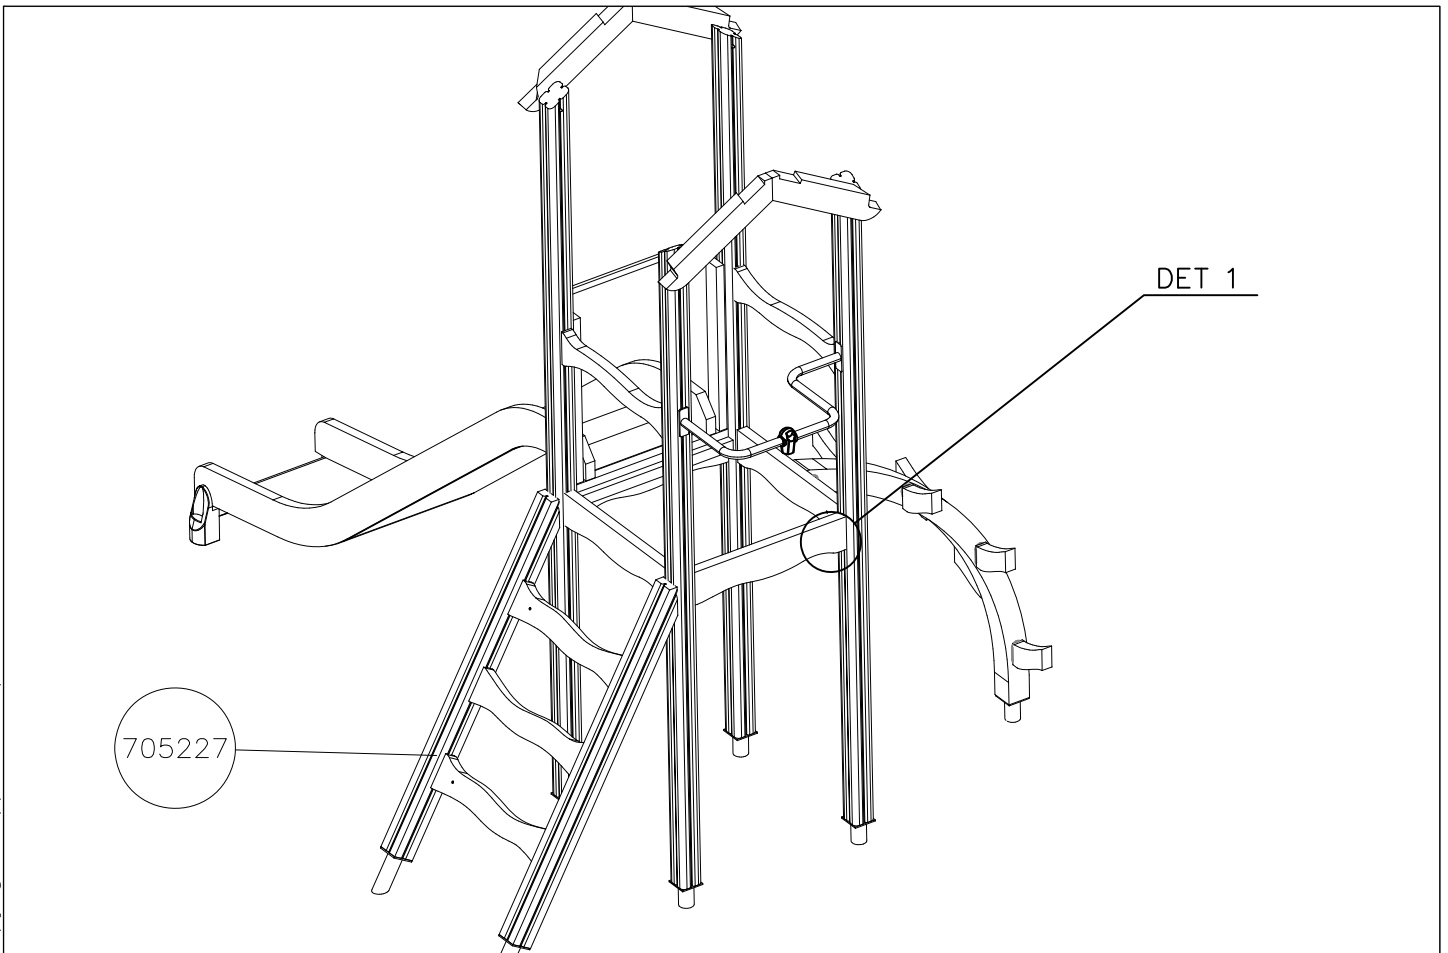

LAPPSET®

FLORA

ASENNUSOHJE
MONTERINGSANSVISNING
INSTALLATION INSTRUCTION
AUFBAUANLEITUNG
NOTICE D'INSTALLATION

DATE: 22.5.2024

QFL0008

DATE: 22.5.2024

702286  65x65	PCS 1	705203-001  1	705211-001  4	705214-001  2	705227-001  1	705236-001  2
705238-001  93x93x2846	PCS 2	705258-001  1	705308-001  1	705368-001  1	705511  4	711467  1
903093  Ø8x90	PCS 20	905104  M10	909521  7	980114  Ø4x20	PCS 4	PCS
	PCS	PCS	PCS	PCS	PCS	PCS
	PCS	PCS	PCS	PCS	PCS	PCS
	PCS	PCS	PCS	PCS	PCS	PCS
	PCS	PCS	PCS	PCS	PCS	PCS

— EN/AS Impact Area 26.4 m²
- - - Falling Space 28.2 m²
Max Falling Height 1470 mm

<p>DET 1</p>  <p>Ø8x90 (903093)</p>	

DATE: 22.5.2024

1:50

A

B

C

D