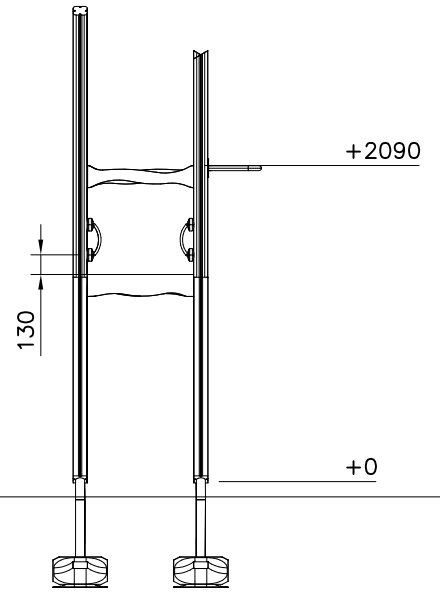

LAPPSET®

FLORA

ASENNUSOHJE
MONTERINGSANSVISNING
INSTALLATION INSTRUCTION
AUFBAUANLEITUNG
NOTICE D'INSTALLATION

DATE: 22.5.2024

QFL0008

DATE: 22.5.2024

702286  65x65	PCS 1	705203-001  1	705211-001  4	705214-001  2	705227-001  1	705236-001  2
705238-001  93x93x2846	PCS 2	705258-001  1	705308-001  1	705368-001  1	705511  4	711467  1
903093  Ø8x90	PCS 20	905104  M10	909521  7	980114  Ø4x20	PCS 4	PCS
	PCS	PCS	PCS	PCS	PCS	PCS
	PCS	PCS	PCS	PCS	PCS	PCS
	PCS	PCS	PCS	PCS	PCS	PCS
	PCS	PCS	PCS	PCS	PCS	PCS

— EN/AS Impact Area 26.4 m²
- - - Falling Space 28.2 m²
Max Falling Height 1470 mm

<p>DET 1</p>  <p>Ø8x90 (903093)</p>	

DATE: 22.5.2024

1:50

A

B

C

D