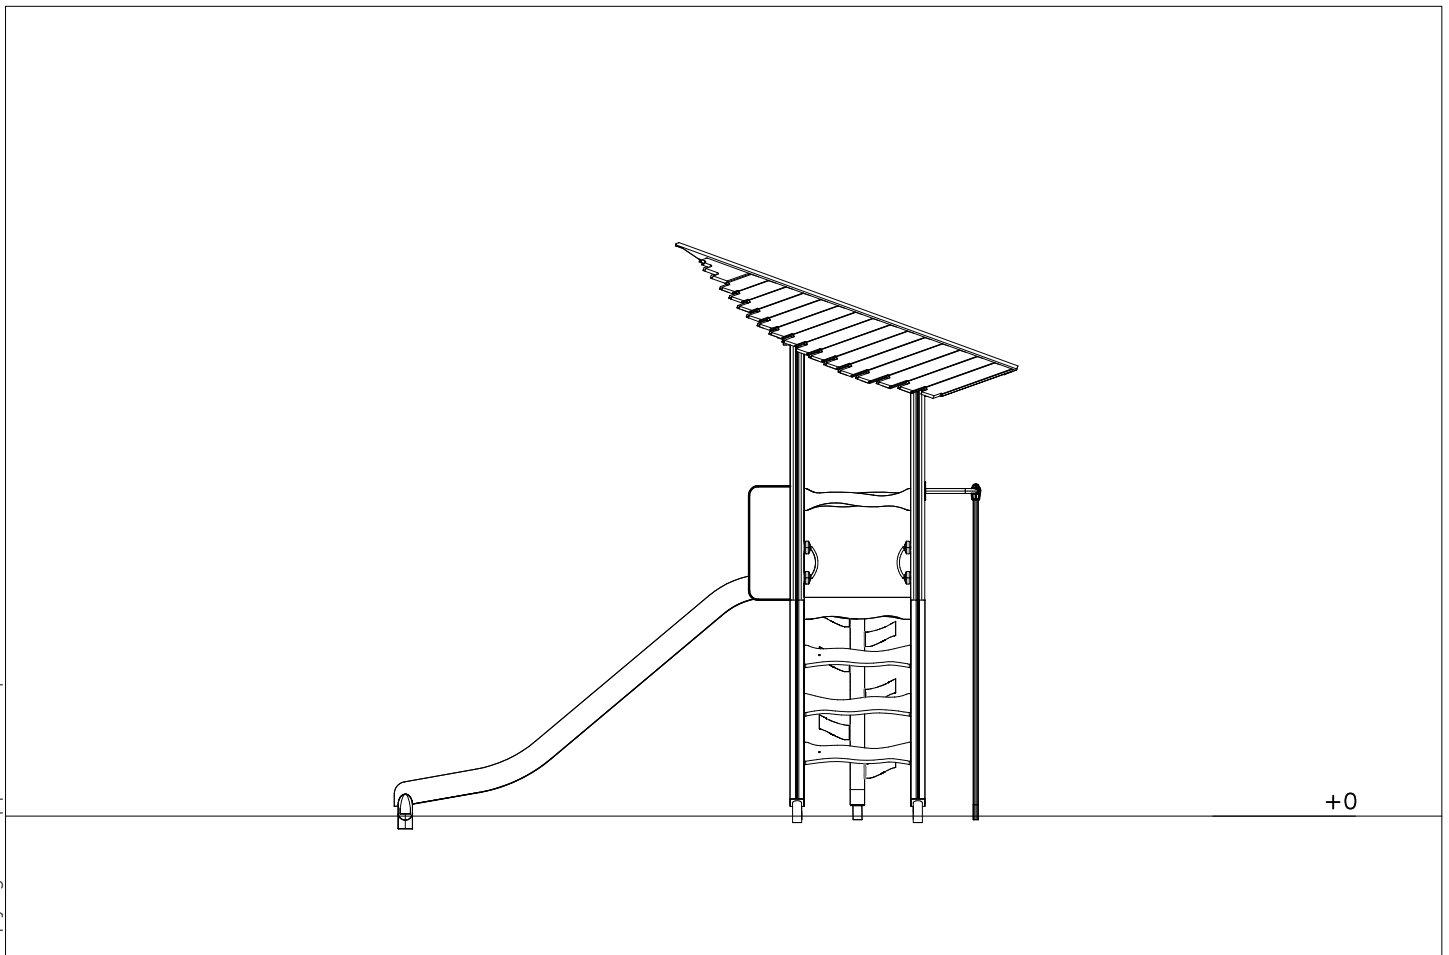

LAPPSET®

FLORA

ASENNUSOHJE
MONTERINGSANSVISNING
INSTALLATION INSTRUCTION
AUFBAUANLEITUNG
NOTICE D'INSTALLATION

DATE: 22.5.2024

QFL0008

DATE: 22.5.2024

702286  65x65	PCS 1	705203-001  1	705211-001  4	705214-001  2	705227-001  1	705236-001  2
705238-001  93x93x2846	PCS 2	705258-001  1	705308-001  1	705368-001  1	705511  4	711467  1
903093  Ø8x90	PCS 20	905104  M10	909521  7	980114  Ø4x20	PCS 4	PCS
	PCS	PCS	PCS	PCS	PCS	PCS
	PCS	PCS	PCS	PCS	PCS	PCS
	PCS	PCS	PCS	PCS	PCS	PCS
	PCS	PCS	PCS	PCS	PCS	PCS

— EN/AS Impact Area 26.4 m²
- - - Falling Space 28.2 m²
Max Falling Height 1470 mm

<p>DET 1</p>  <p>Ø8x90 (903093)</p>	

DATE: 22.5.2024

1:50

A

B

C

D