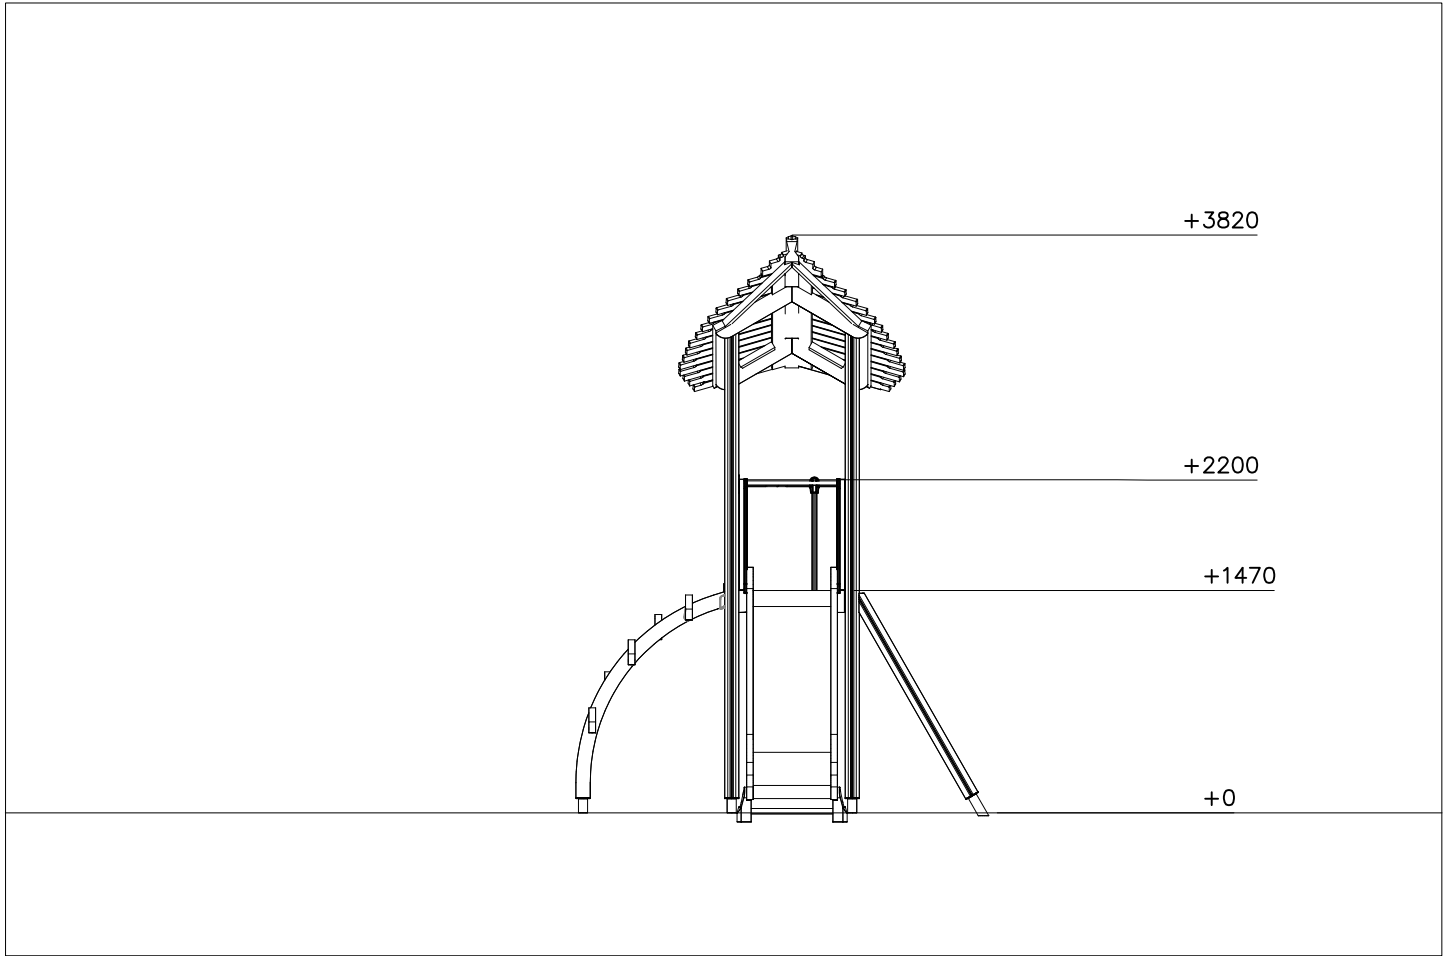

LAPPSET®

FLORA

ASENNUSOHJE
MONTERINGSANSVISNING
INSTALLATION INSTRUCTION
AUFBAUANLEITUNG
NOTICE D'INSTALLATION

DATE: 22.5.2024

QFL0008

DATE: 22.5.2024

702286  65x65	PCS 1	705203-001  1	705211-001  4	705214-001  2	705227-001  1	705236-001  2
705238-001  93x93x2846	PCS 2	705258-001  1	705308-001  1	705368-001  1	705511  4	711467  1
903093  Ø8x90	PCS 20	905104  M10	909521  7	980114  Ø4x20	PCS 4	PCS
	PCS	PCS	PCS	PCS	PCS	PCS
	PCS	PCS	PCS	PCS	PCS	PCS
	PCS	PCS	PCS	PCS	PCS	PCS
	PCS	PCS	PCS	PCS	PCS	PCS

— EN/AS Impact Area 26.4 m²
- - - Falling Space 28.2 m²
Max Falling Height 1470 mm

<p>DET 1</p>  <p>Ø8x90 (903093)</p>	

DATE: 22.5.2024

1:50

A

B

C

D