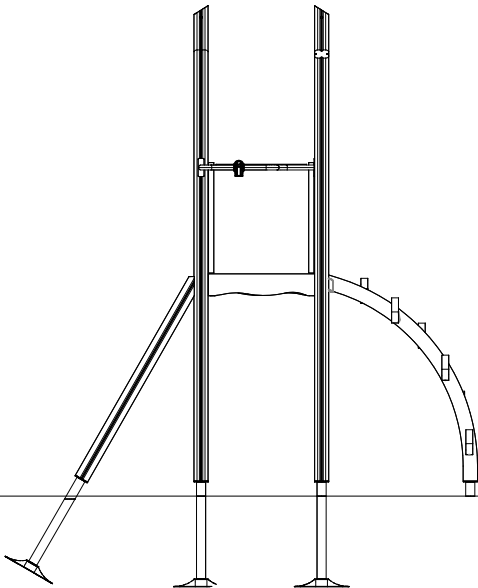

LAPPSET®

FLORA

ASENNUSOHJE
MONTERINGSANSVISNING
INSTALLATION INSTRUCTION
AUFBAUANLEITUNG
NOTICE D'INSTALLATION

DATE: 22.5.2024

QFL0008

DATE: 22.5.2024

702286  65x65	PCS 1	705203-001  1	705211-001  4	705214-001  2	705227-001  1	705236-001  2
705238-001  93x93x2846	PCS 2	705258-001  1	705308-001  1	705368-001  1	705511  4	711467  1
903093  Ø8x90	PCS 20	905104  M10	909521  7	980114  Ø4x20	PCS 4	PCS
	PCS	PCS	PCS	PCS	PCS	PCS
	PCS	PCS	PCS	PCS	PCS	PCS
	PCS	PCS	PCS	PCS	PCS	PCS
	PCS	PCS	PCS	PCS	PCS	PCS

— EN/AS Impact Area 26.4 m²
- - - Falling Space 28.2 m²
Max Falling Height 1470 mm

<p>DET 1</p>  <p>Ø8x90 (903093)</p>	

DATE: 22.5.2024

1:50

A

B

C

D