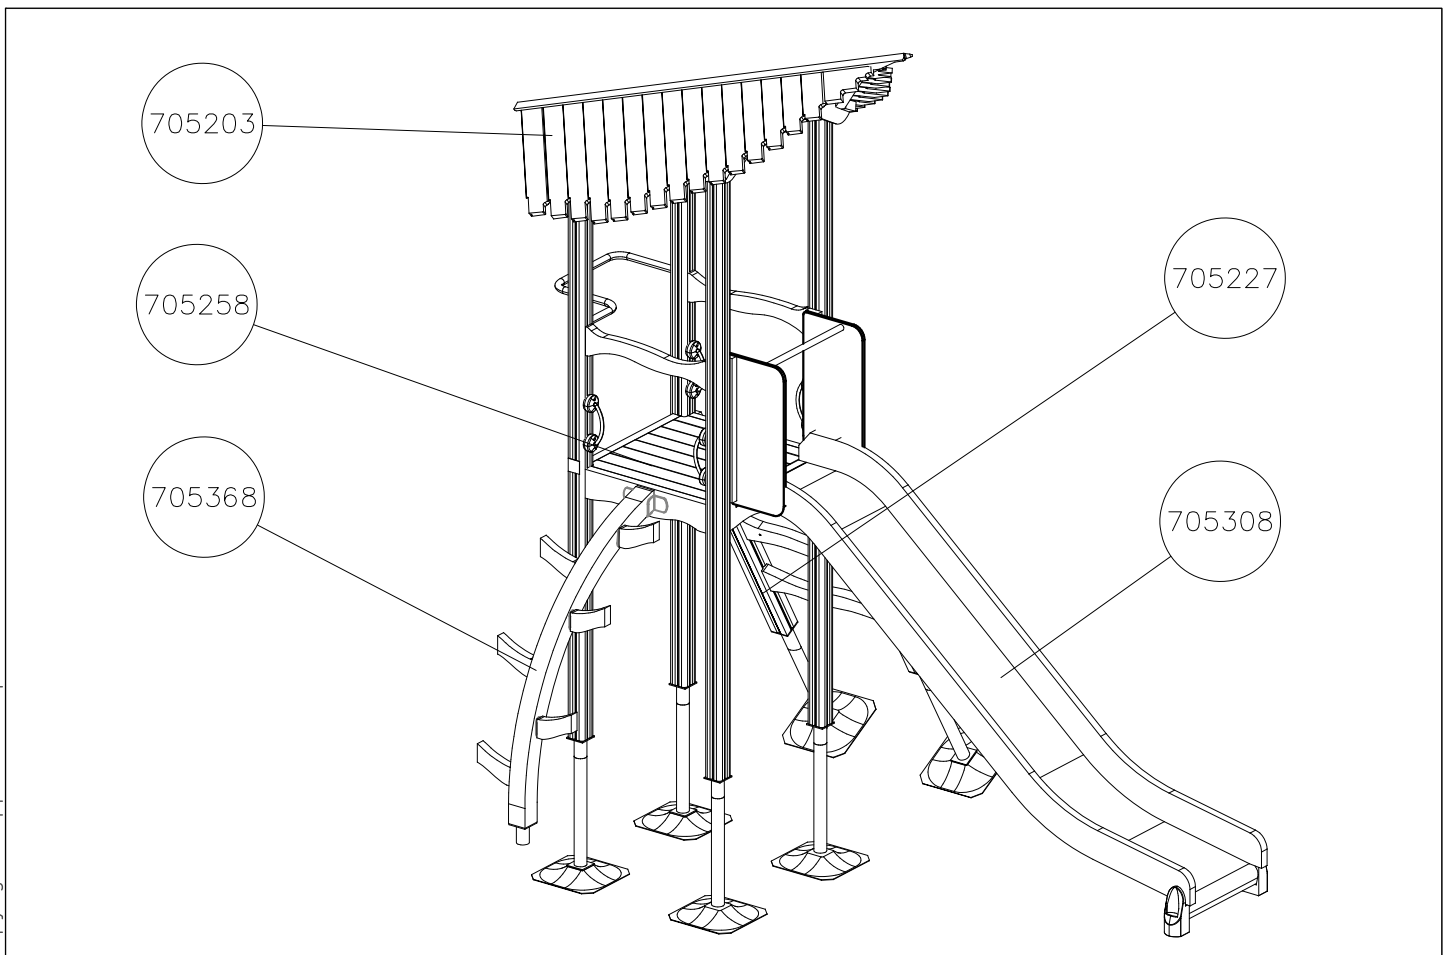

LAPPSET®

FLORA

ASENNUSOHJE
MONTERINGSANSVISNING
INSTALLATION INSTRUCTION
AUFBAUANLEITUNG
NOTICE D'INSTALLATION

DATE: 22.5.2024

QFL0008

DATE: 22.5.2024

702286  65x65	PCS 1	705203-001  1	705211-001  4	705214-001  2	705227-001  1	705236-001  2
705238-001  93x93x2846	PCS 2	705258-001  1	705308-001  1	705368-001  1	705511  4	711467  1
903093  Ø8x90	PCS 20	905104  M10	909521  7	980114  Ø4x20	PCS 4	PCS
	PCS	PCS	PCS	PCS	PCS	PCS
	PCS	PCS	PCS	PCS	PCS	PCS
	PCS	PCS	PCS	PCS	PCS	PCS
	PCS	PCS	PCS	PCS	PCS	PCS

— EN/AS Impact Area 26.4 m²
- - - Falling Space 28.2 m²
Max Falling Height 1470 mm

<p>DET 1</p>  <p>Ø8x90 (903093)</p>	

DATE: 22.5.2024

1:50

A

B

C

D