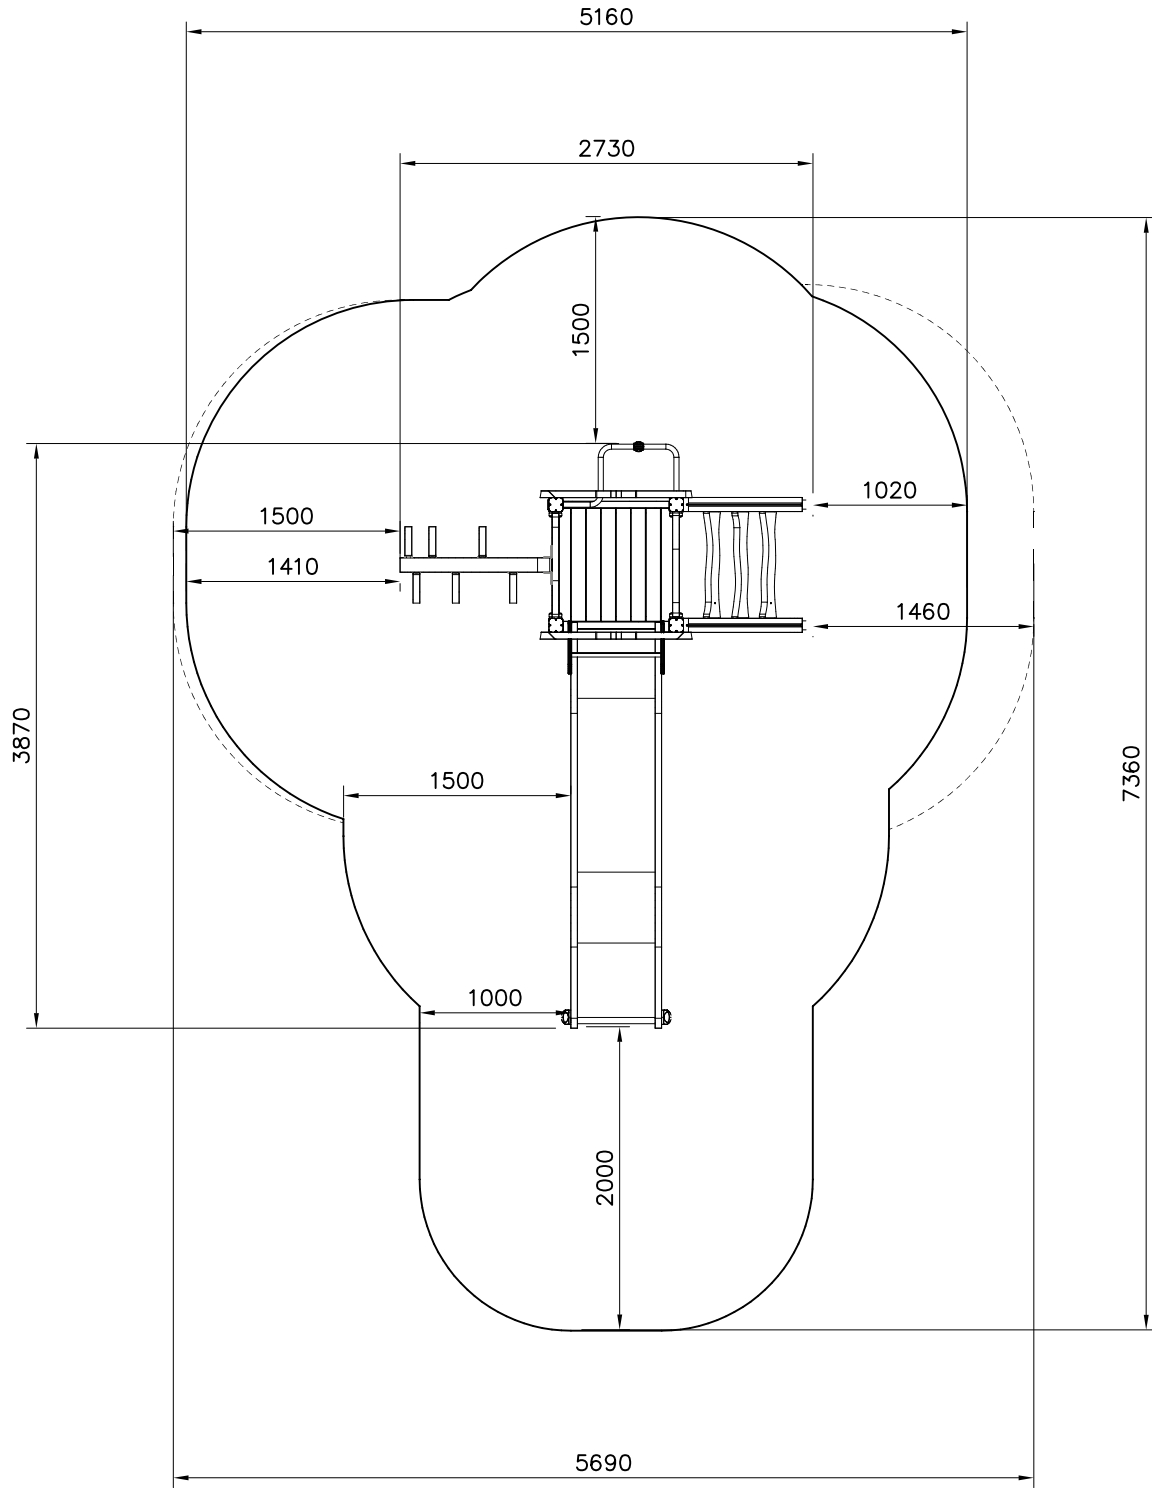

LAPPSET®

FLORA

ASENNUSOHJE
MONTERINGSANSVISNING
INSTALLATION INSTRUCTION
AUFBAUANLEITUNG
NOTICE D'INSTALLATION

DATE: 22.5.2024

QFL0008

DATE: 22.5.2024

702286  65x65	PCS 1	705203-001  1	705211-001  4	705214-001  2	705227-001  1	705236-001  2
705238-001  93x93x2846	PCS 2	705258-001  1	705308-001  1	705368-001  1	705511  4	711467  1
903093  Ø8x90	PCS 20	905104  M10	909521  7	980114  Ø4x20	PCS 4	PCS
	PCS	PCS	PCS	PCS	PCS	PCS
	PCS	PCS	PCS	PCS	PCS	PCS
	PCS	PCS	PCS	PCS	PCS	PCS
	PCS	PCS	PCS	PCS	PCS	PCS

— EN/AS Impact Area 26.4 m²
- - - Falling Space 28.2 m²
Max Falling Height 1470 mm

<p>DET 1</p>  <p>Ø8x90 (903093)</p>	

DATE: 22.5.2024

1:50

A

B

C

D