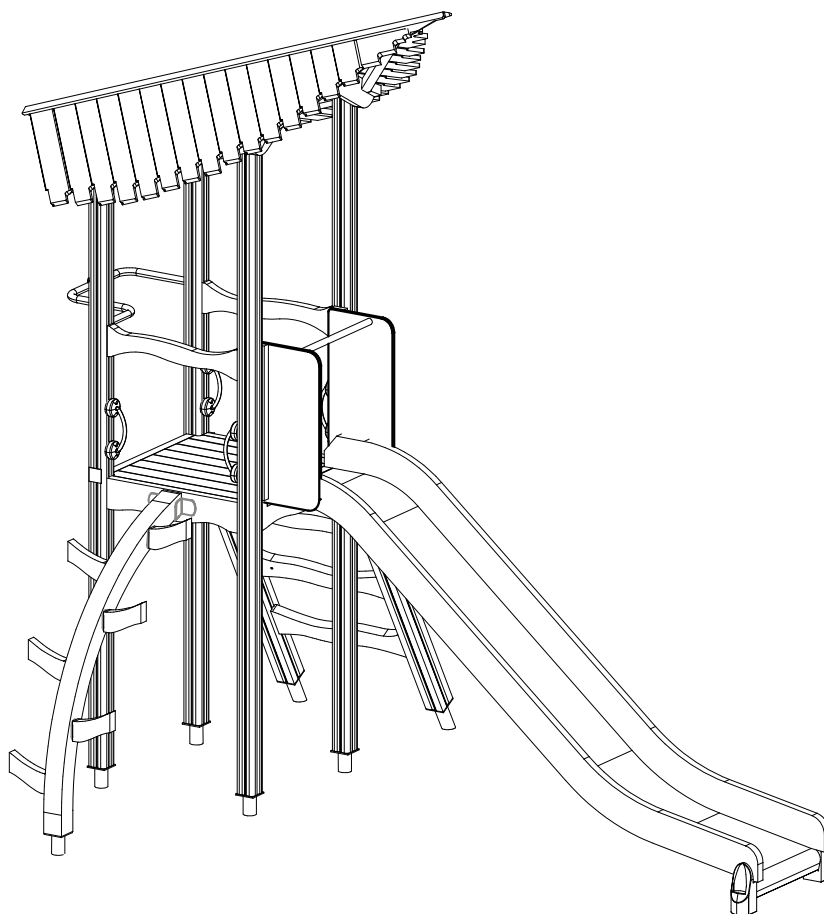

LAPPSET®

FLORA

ASENNUSOHJE
MONTERINGSANSVISNING
INSTALLATION INSTRUCTION
AUFBAUANLEITUNG
NOTICE D'INSTALLATION

DATE: 22.5.2024

QFL0008

DATE: 22.5.2024

702286  65x65	PCS 1	705203-001  1	705211-001  4	705214-001  2	705227-001  1	705236-001  2
705238-001  93x93x2846	PCS 2	705258-001  1	705308-001  1	705368-001  1	705511  4	711467  1
903093  Ø8x90	PCS 20	905104  M10	909521  7	980114  Ø4x20	PCS 4	PCS
	PCS	PCS	PCS	PCS	PCS	PCS
	PCS	PCS	PCS	PCS	PCS	PCS
	PCS	PCS	PCS	PCS	PCS	PCS
	PCS	PCS	PCS	PCS	PCS	PCS

— EN/AS Impact Area 26.4 m²
- - - Falling Space 28.2 m²
Max Falling Height 1470 mm

<p>DET 1</p>  <p>Ø8x90 (903093)</p>	

DATE: 22.5.2024

1:50

A

B

C

D