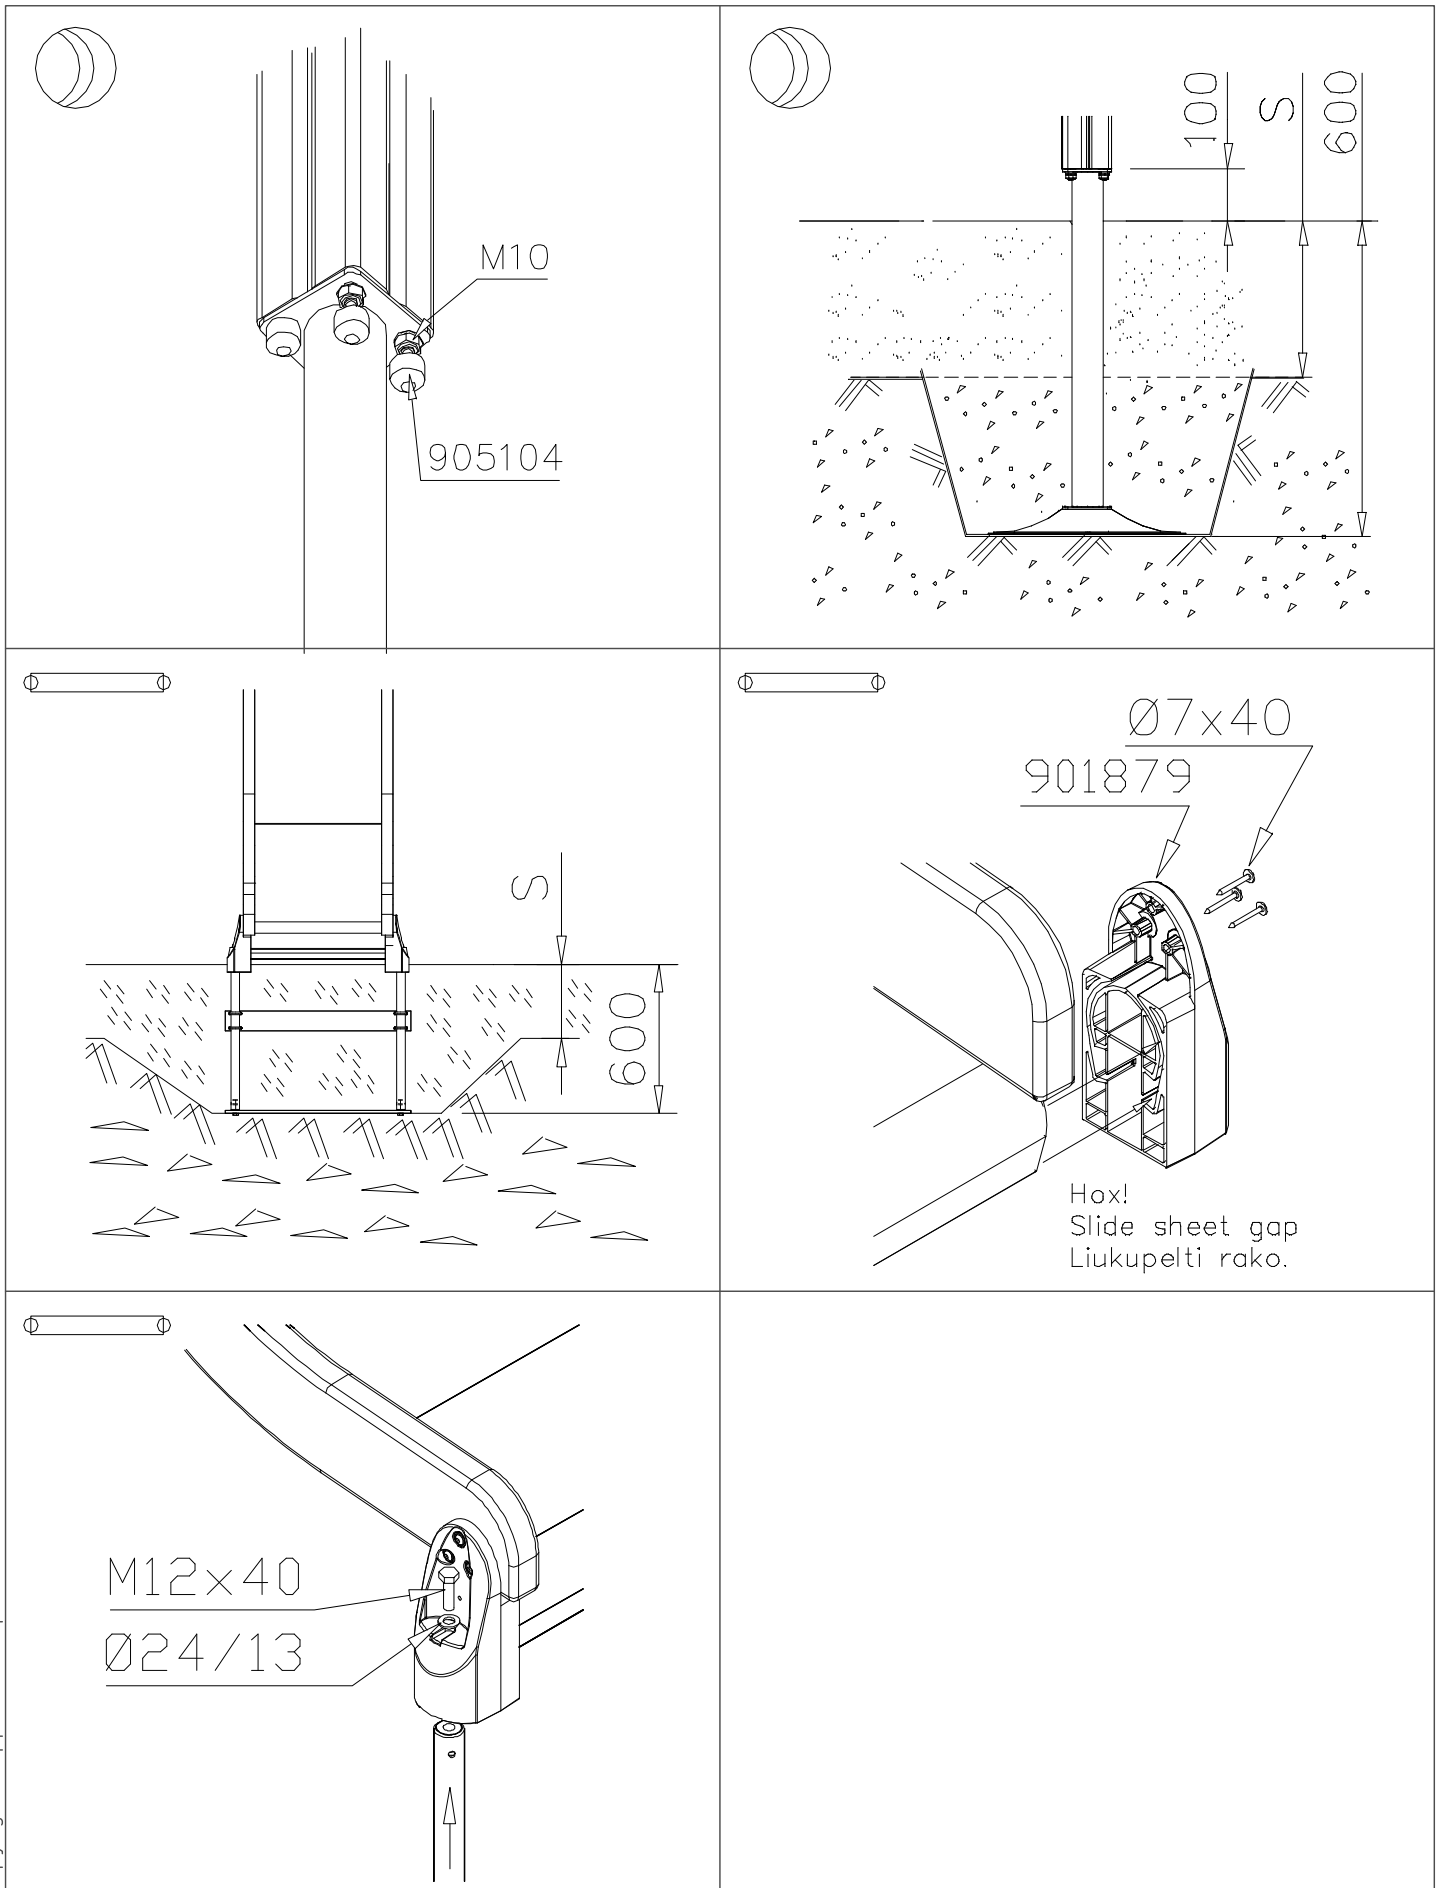

LAPPSET®

FLORA

ASENNUSOHJE
MONTERINGSANSVISNING
INSTALLATION INSTRUCTION
AUFBAUANLEITUNG
NOTICE D'INSTALLATION

DATE: 22.5.2024

QFL0008

DATE: 22.5.2024

702286  65x65	PCS 1	705203-001  1	705211-001  4	705214-001  2	705227-001  1	705236-001  2
705238-001  93x93x2846	PCS 2	705258-001  1	705308-001  1	705368-001  1	705511  4	711467  1
903093  Ø8x90	PCS 20	905104  M10	909521  7	980114  Ø4x20	PCS 4	PCS
	PCS	PCS	PCS	PCS	PCS	PCS
	PCS	PCS	PCS	PCS	PCS	PCS
	PCS	PCS	PCS	PCS	PCS	PCS
	PCS	PCS	PCS	PCS	PCS	PCS

— EN/AS Impact Area 26.4 m²
- - - Falling Space 28.2 m²
Max Falling Height 1470 mm

<p>DET 1</p>  <p>Ø8x90 (903093)</p>	

DATE: 22.5.2024

1:50

A

B

C

D