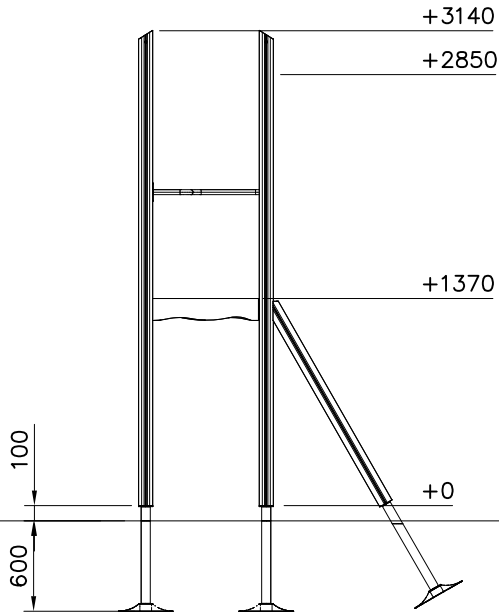

LAPPSET®

FLORA

ASENNUSOHJE
MONTERINGSANSVISNING
INSTALLATION INSTRUCTION
AUFBAUANLEITUNG
NOTICE D'INSTALLATION

DATE: 22.5.2024

QFL0008

DATE: 22.5.2024

702286  65x65	PCS 1	705203-001  1	705211-001  4	705214-001  2	705227-001  1	705236-001  2
705238-001  93x93x2846	PCS 2	705258-001  1	705308-001  1	705368-001  1	705511  4	711467  1
903093  Ø8x90	PCS 20	905104  M10	909521  7	980114  Ø4x20	PCS 4	PCS
	PCS	PCS	PCS	PCS	PCS	PCS
	PCS	PCS	PCS	PCS	PCS	PCS
	PCS	PCS	PCS	PCS	PCS	PCS
	PCS	PCS	PCS	PCS	PCS	PCS

— EN/AS Impact Area 26.4 m²
- - - Falling Space 28.2 m²
Max Falling Height 1470 mm

<p>DET 1</p>  <p>Ø8x90 (903093)</p>	

DATE: 22.5.2024

1:50

A

B

C

D