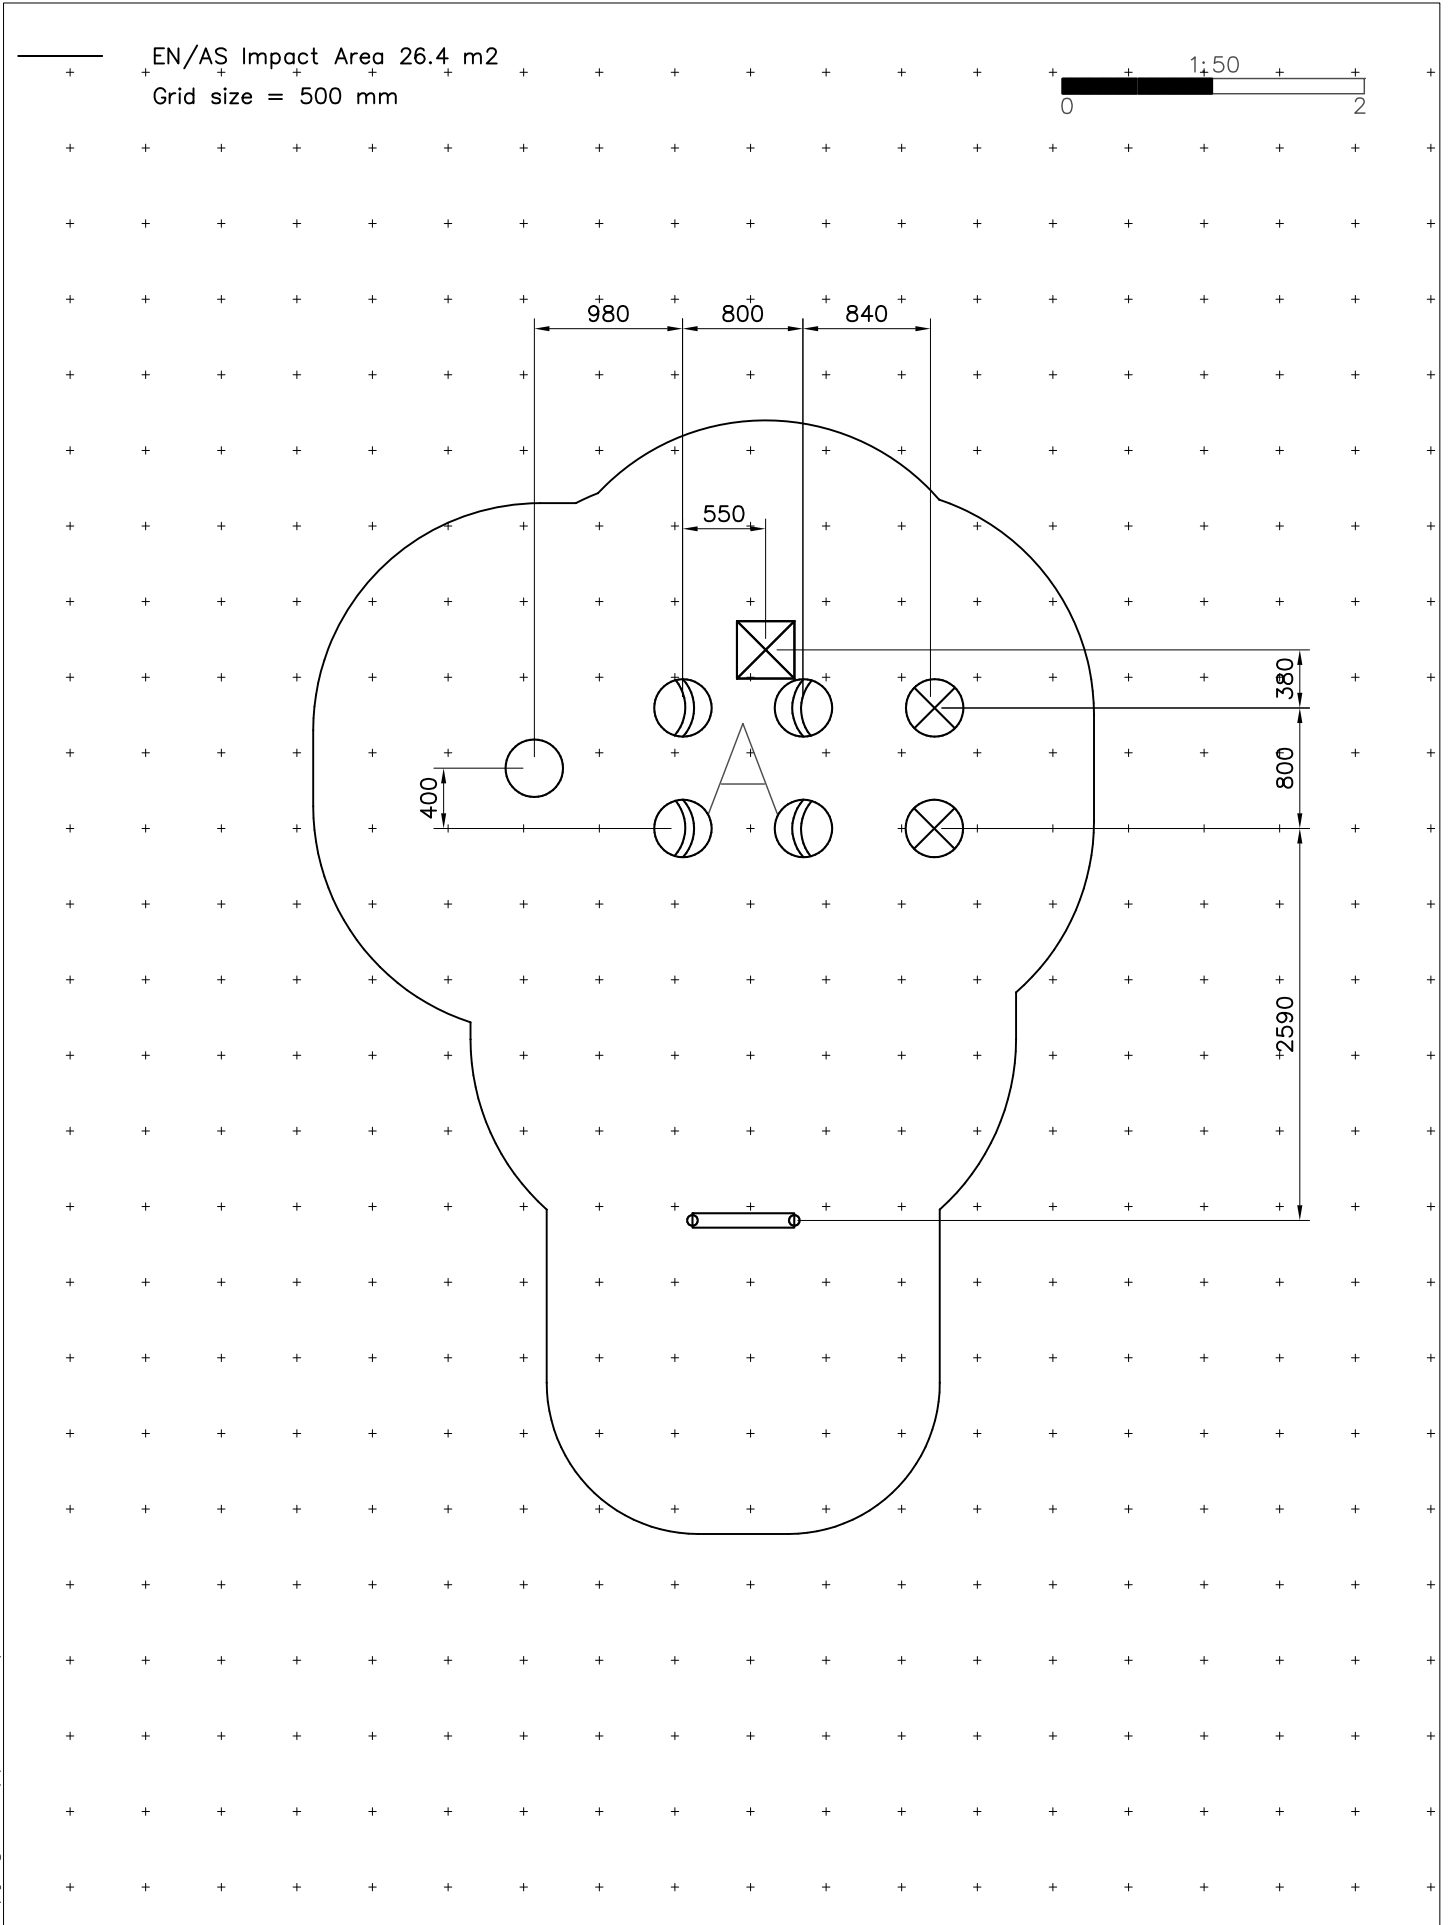

LAPPSET®

FLORA

ASENNUSOHJE
MONTERINGSANSVISNING
INSTALLATION INSTRUCTION
AUFBAUANLEITUNG
NOTICE D'INSTALLATION

DATE: 22.5.2024

QFL0008

DATE: 22.5.2024

702286  65x65	PCS 1	705203-001  1	705211-001  4	705214-001  2	705227-001  1	705236-001  2
705238-001  93x93x2846	PCS 2	705258-001  1	705308-001  1	705368-001  1	705511  4	711467  1
903093  Ø8x90	PCS 20	905104  M10	909521  7	980114  Ø4x20	PCS 4	PCS
	PCS	PCS	PCS	PCS	PCS	PCS
	PCS	PCS	PCS	PCS	PCS	PCS
	PCS	PCS	PCS	PCS	PCS	PCS
	PCS	PCS	PCS	PCS	PCS	PCS

— EN/AS Impact Area 26.4 m²
- - - Falling Space 28.2 m²
Max Falling Height 1470 mm

<p>DET 1</p>  <p>Ø8x90 (903093)</p>	

DATE: 22.5.2024

1:50

A

B

C

D