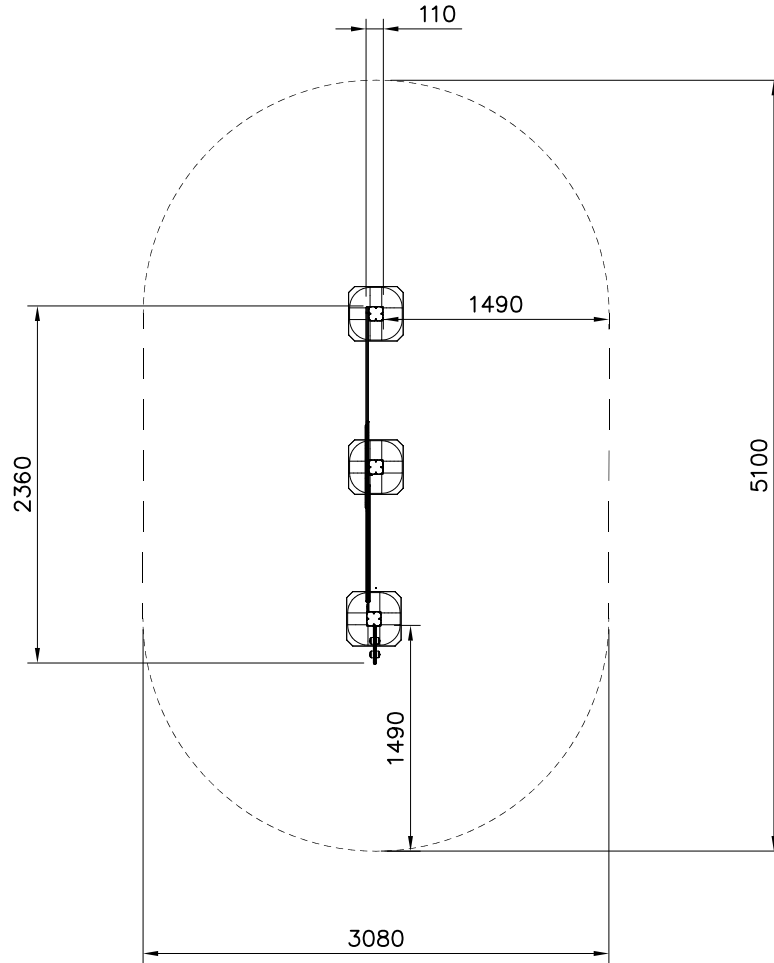

----- Falling Space 13.6 m²

DATE: 23.5.2024

702286  65x65	PCS 1	706178-001  93x93x2246	PCS 1	706192-001  93x93x946	PCS 1	706534  FASTENER KIT	PCS 1	711374-001  FASTENER KIT 93x93x1346	PCS 1	900240  Ø8x70	PCS 2
905104  M10	PCS 12	909256  Ø16/8,4	PCS 8	909521  FASTENER KIT	PCS 3	909633  M8	PCS 4	909852  M8x30	PCS 4	909855  M8x35	PCS 4
980114  Ø4x20	PCS 4	980123  Ø7x60	PCS 4	P10921  15x1100x1100	PCS 1	P13967-702 	PCS 1	P13968 	PCS 1	P13971-702 	PCS 1
P13974 	PCS 2	P13979-707  10x250x600	PCS 1	P13981  FASTENER KIT	PCS 1		PCS		PCS		PCS
	PCS		PCS		PCS		PCS		PCS		PCS
	PCS		PCS		PCS		PCS		PCS		PCS
	PCS		PCS		PCS		PCS		PCS		PCS