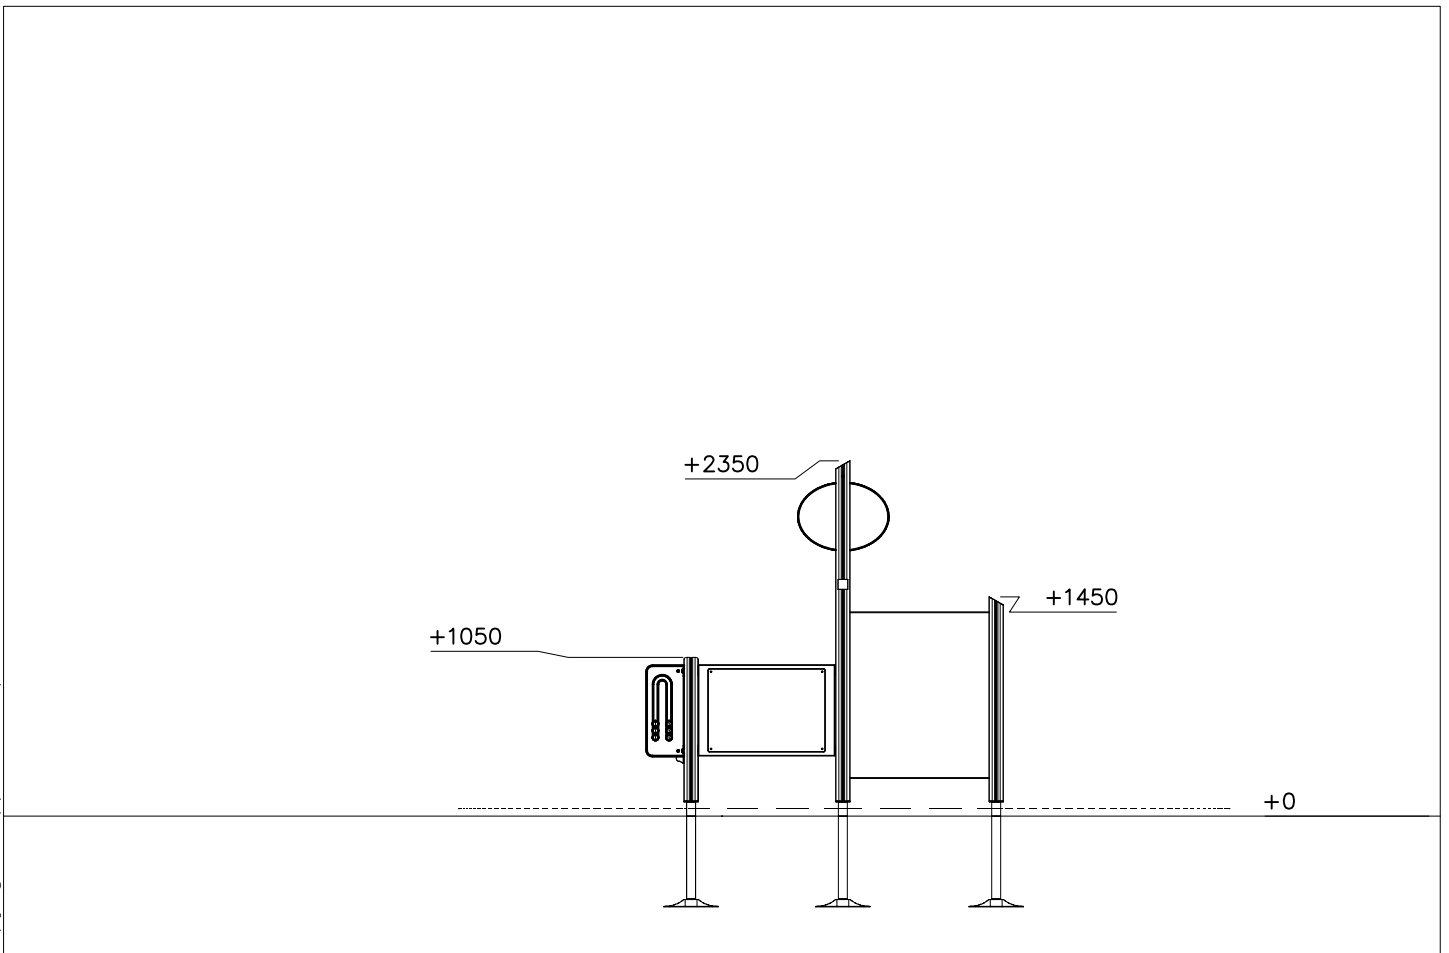

----- Falling Space 13.6 m²

DATE: 23.5.2024

702286  65x65	PCS 1	706178-001  93x93x2246	PCS 1	706192-001  93x93x946	PCS 1	706534  FASTENER KIT	PCS 1	711374-001  FASTENER KIT 93x93x1346	PCS 1	900240  Ø8x70	PCS 2
905104  M10	PCS 12	909256  Ø16/8,4	PCS 8	909521  FASTENER KIT	PCS 3	909633  M8	PCS 4	909852  M8x30	PCS 4	909855  M8x35	PCS 4
980114  Ø4x20	PCS 4	980123  Ø7x60	PCS 4	P10921  15x1100x1100	PCS 1	P13967-702 	PCS 1	P13968 	PCS 1	P13971-702 	PCS 1
P13974 	PCS 2	P13979-707  10x250x600	PCS 1	P13981  FASTENER KIT	PCS 1		PCS		PCS		PCS
	PCS		PCS		PCS		PCS		PCS		PCS
	PCS		PCS		PCS		PCS		PCS		PCS
	PCS		PCS		PCS		PCS		PCS		PCS