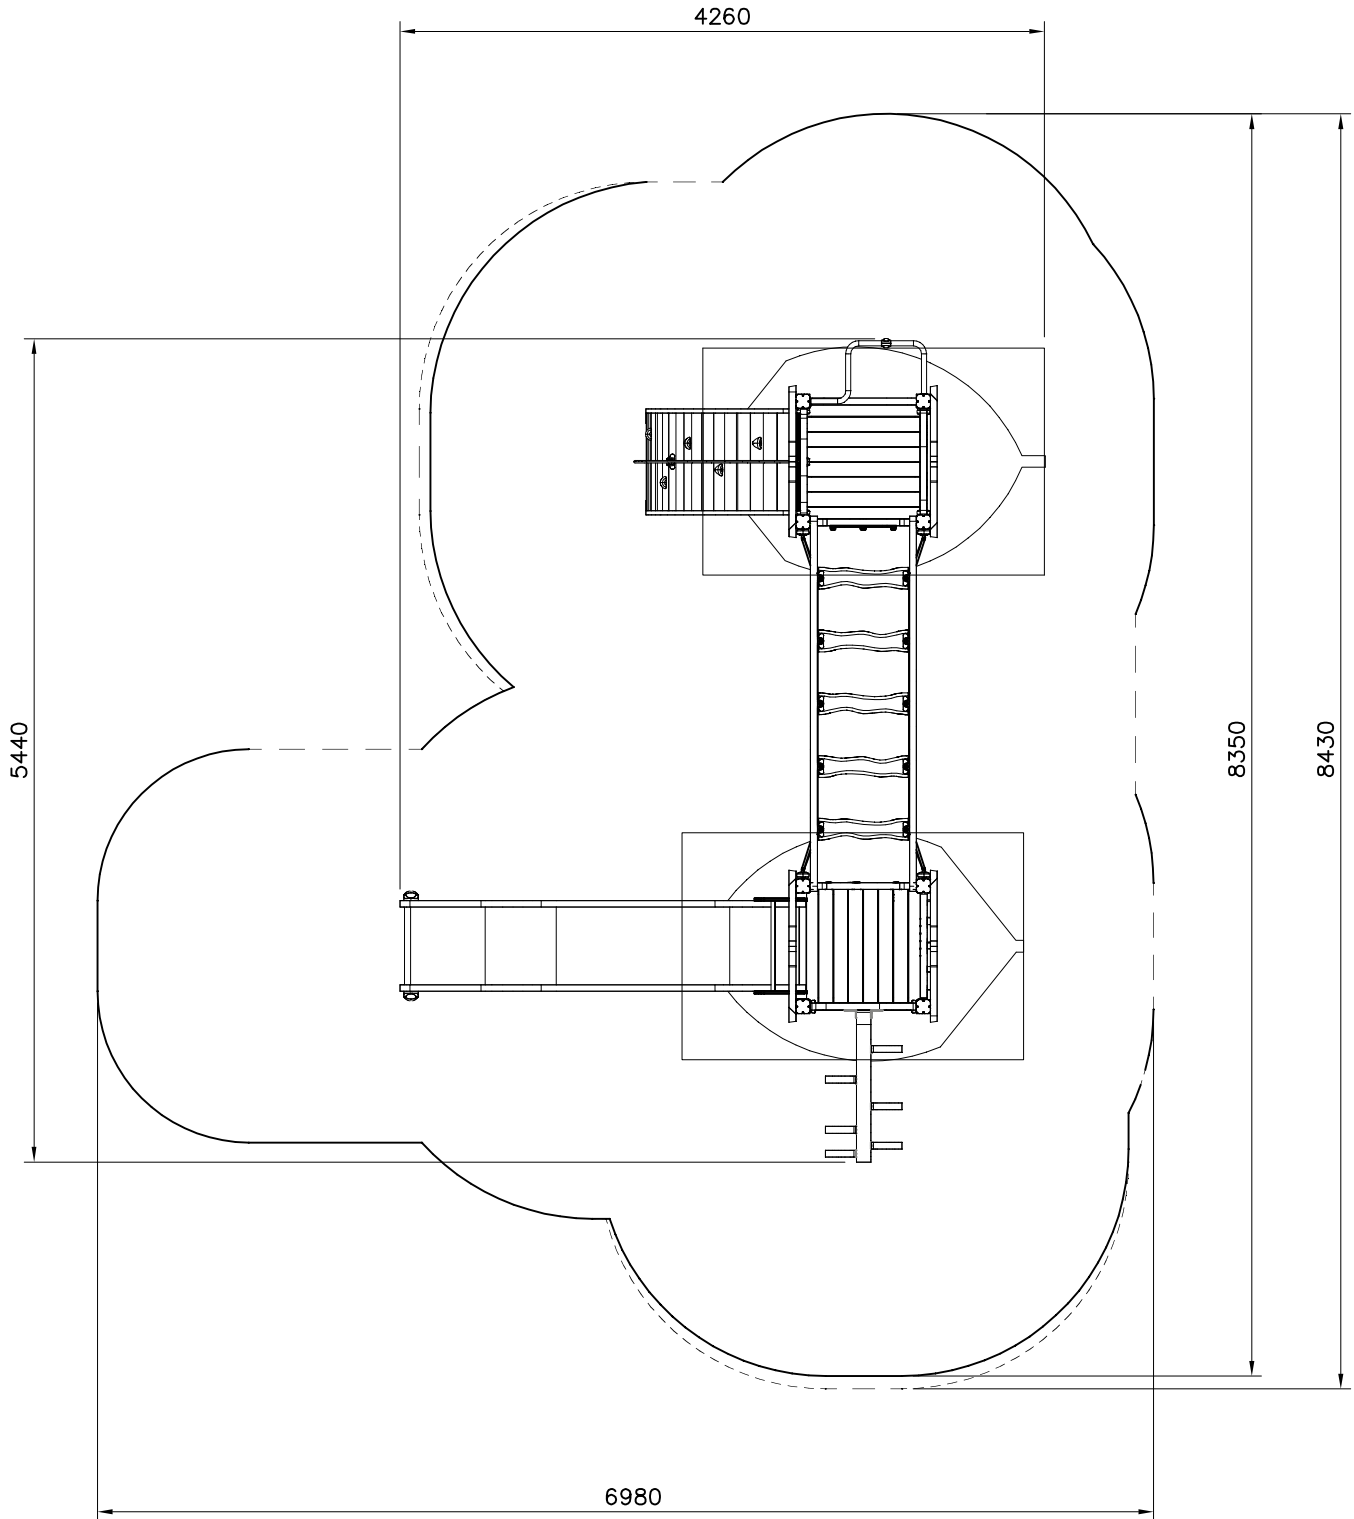

LAPPSET®

FLORA

ASENNUSOHJE
MONTERINGSANSVISNING
INSTALLATION INSTRUCTION
AUFBAUANLEITUNG
NOTICE D'INSTALLATION

DATE: 14.5.2024

QFL0002

DATE: 14.5.2024

702286  65x65	PCS 1	702339  118x78	PCS 1	705197-001  45x145x724	PCS 3	705203-001  	PCS 2	705211-001  45x145x724	PCS 8	705214-001  45x145x724	PCS 2
705230-001  	PCS 1	705236-001  93x93x3138	PCS 4	705238-001  93x93x2846	PCS 4	705258-001  	PCS 2	705262-001  	PCS 1	705308-001  	PCS 1
705368-001  	PCS 1	705375-001  	PCS 1	705506-001  	PCS 1	705507-001  	PCS 1	705511  	PCS 6	705705-707  10x640x702	PCS 1
706308-707  10x640x702	PCS 1	706541  FASTENER KIT	PCS 1	706542  FASTENER KIT	PCS 1	706766-707  	PCS 1	706778  FASTENER KIT	PCS 1	707446  	PCS 1
707449  FASTENER KIT	PCS 1	901902 	PCS 2	901916  L 650	PCS 1	903093  Ø8x90	PCS 48	905104  M10	PCS 44	907695-216 	PCS 1
907698-216  L 2054	PCS 1	909519 	PCS 1	909521  	PCS 11	980114  Ø4x20	PCS 8		PCS		PCS
	PCS		PCS		PCS		PCS		PCS		PCS

— EN/AS Impact Area 39.8 m²
- - - Falling Space 40.4 m²
Max Falling Height 1470 mm

Max Falling Height 1470 mm