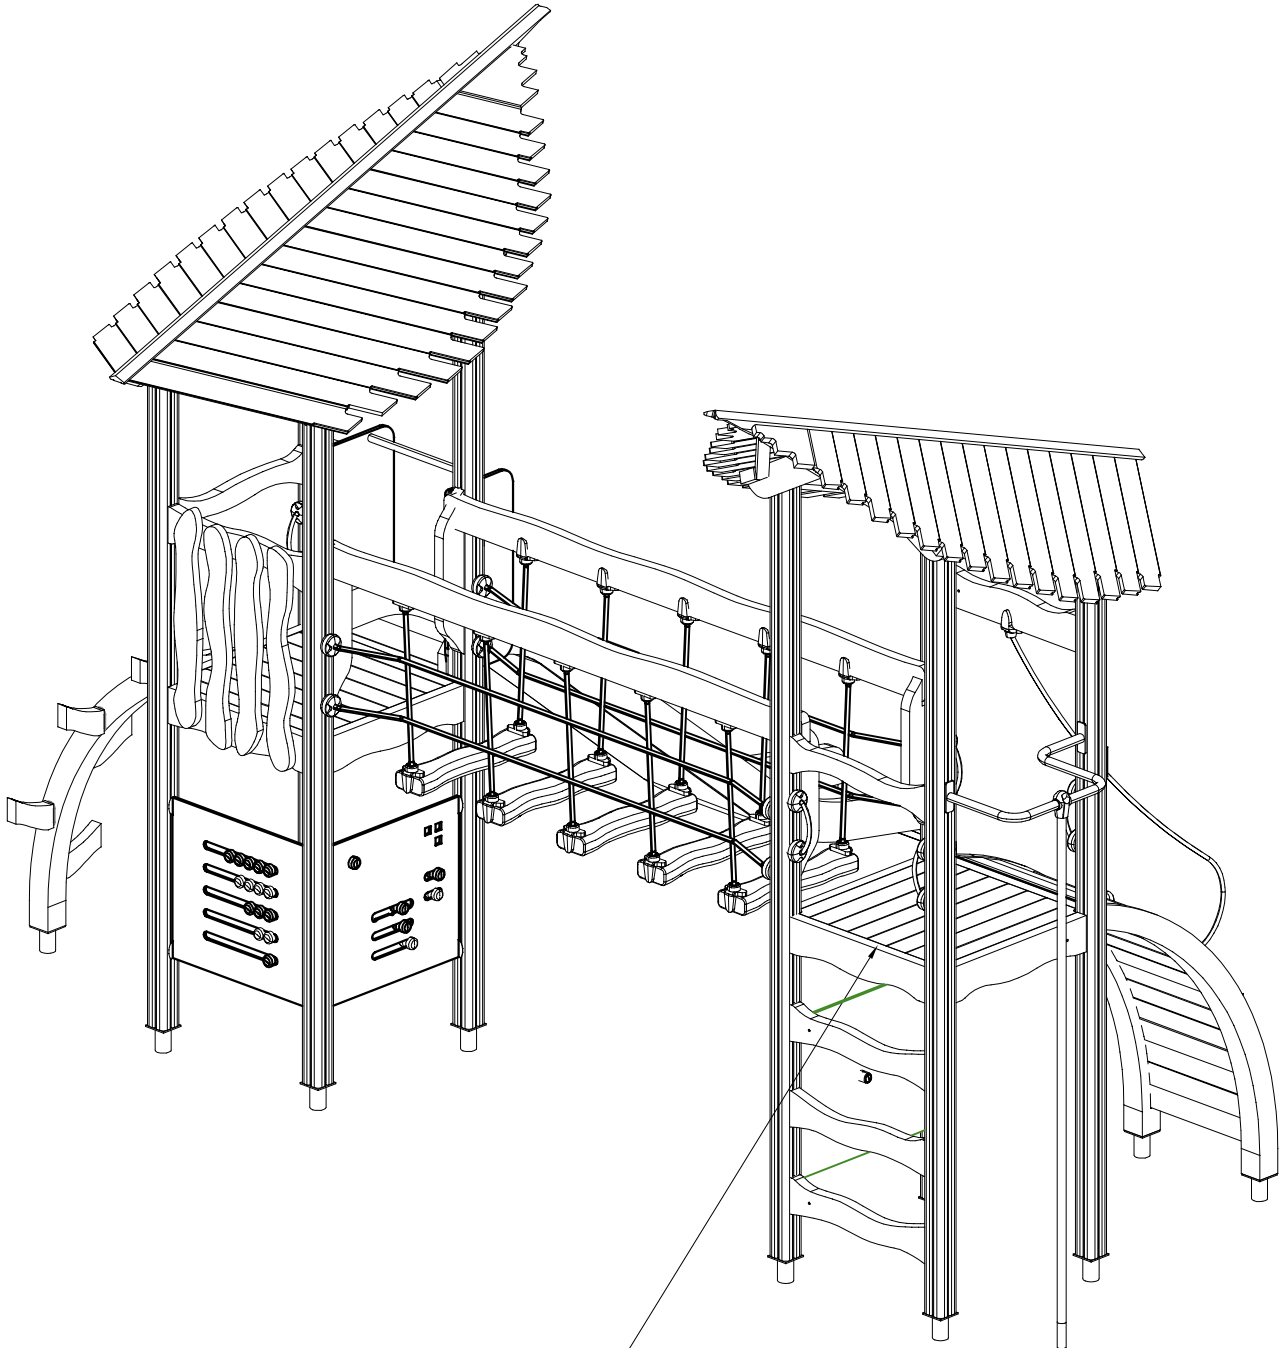

LAPPSET®

FLORA

ASENNUSOHJE
MONTERINGSANSVISNING
INSTALLATION INSTRUCTION
AUFBAUANLEITUNG
NOTICE D'INSTALLATION

DATE: 14.5.2024

QFL0002

DATE: 14.5.2024

702286  65x65	PCS 1	702339  118x78	PCS 1	705197-001  45x145x724	PCS 3	705203-001  	PCS 2	705211-001  45x145x724	PCS 8	705214-001  45x145x724	PCS 2
705230-001  	PCS 1	705236-001  93x93x3138	PCS 4	705238-001  93x93x2846	PCS 4	705258-001  	PCS 2	705262-001  	PCS 1	705308-001  	PCS 1
705368-001  	PCS 1	705375-001  	PCS 1	705506-001  	PCS 1	705507-001  	PCS 1	705511  	PCS 6	705705-707  10x640x702	PCS 1
706308-707  10x640x702	PCS 1	706541  FASTENER KIT	PCS 1	706542  FASTENER KIT	PCS 1	706766-707  	PCS 1	706778  FASTENER KIT	PCS 1	707446  	PCS 1
707449  FASTENER KIT	PCS 1	901902 	PCS 2	901916  L 650	PCS 1	903093  Ø8x90	PCS 48	905104  M10	PCS 44	907695-216 	PCS 1
907698-216  L 2054	PCS 1	909519 	PCS 1	909521  	PCS 11	980114  Ø4x20	PCS 8		PCS		PCS
	PCS		PCS		PCS		PCS		PCS		PCS

— EN/AS Impact Area 39.8 m²
- - - Falling Space 40.4 m²
Max Falling Height 1470 mm

Max Falling Height 1470 mm