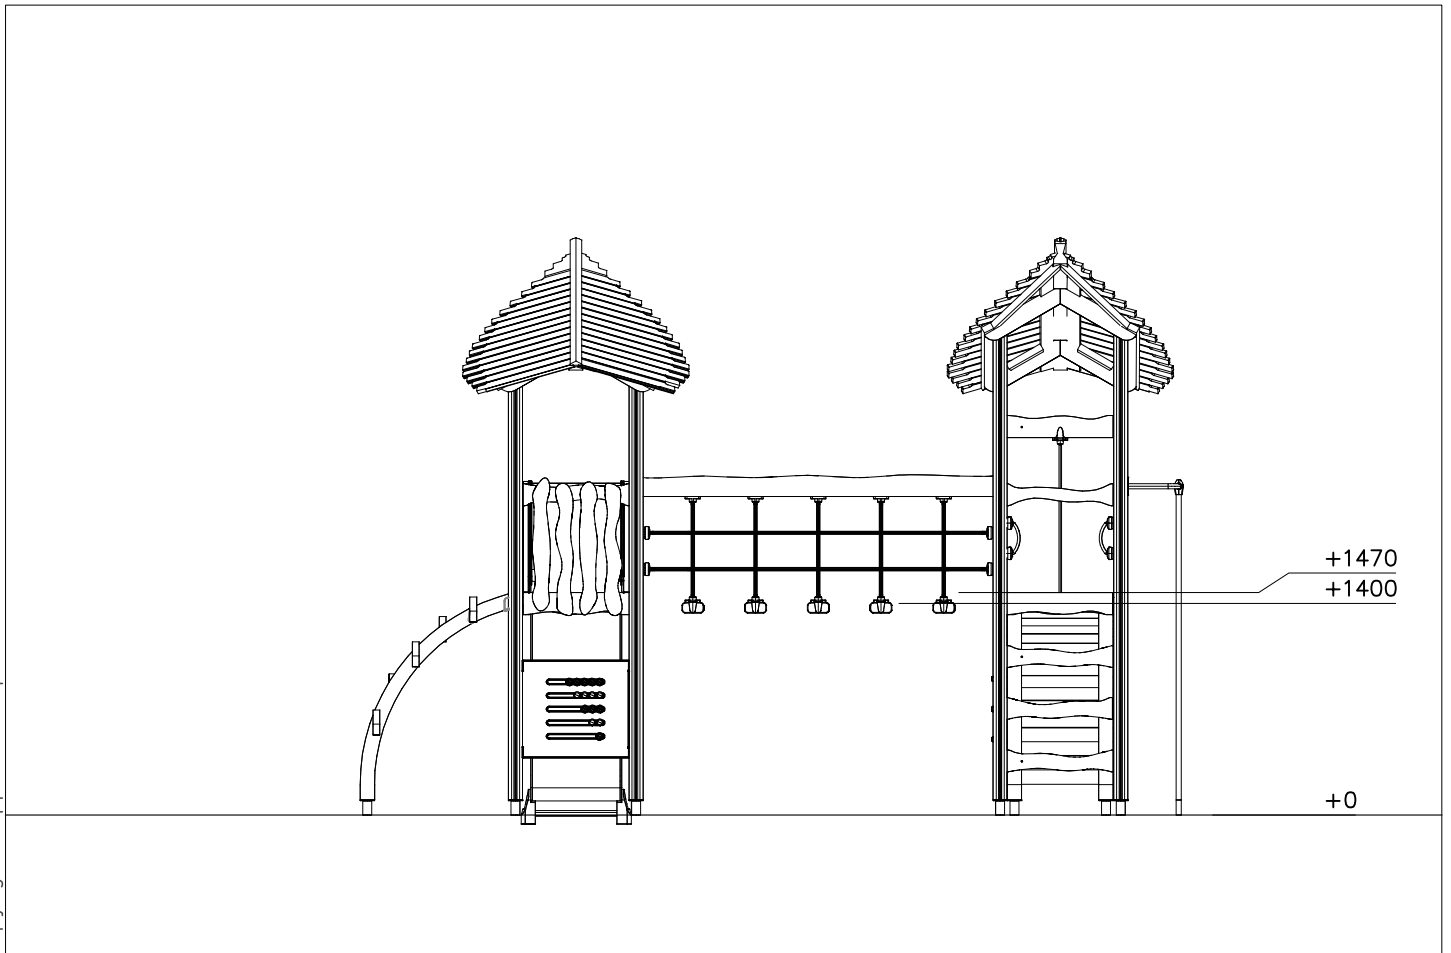

LAPPSET®

FLORA

ASENNUSOHJE
MONTERINGSANSVISNING
INSTALLATION INSTRUCTION
AUFBAUANLEITUNG
NOTICE D'INSTALLATION

DATE: 14.5.2024

QFL0002

DATE: 14.5.2024

702286  65x65	PCS 1	702339  118x78	PCS 1	705197-001  45x145x724	PCS 3	705203-001  	PCS 2	705211-001  45x145x724	PCS 8	705214-001  45x145x724	PCS 2
705230-001  	PCS 1	705236-001  93x93x3138	PCS 4	705238-001  93x93x2846	PCS 4	705258-001  	PCS 2	705262-001  	PCS 1	705308-001  	PCS 1
705368-001  	PCS 1	705375-001  	PCS 1	705506-001  	PCS 1	705507-001  	PCS 1	705511  	PCS 6	705705-707  10x640x702	PCS 1
706308-707  10x640x702	PCS 1	706541  FASTENER KIT	PCS 1	706542  FASTENER KIT	PCS 1	706766-707  	PCS 1	706778  FASTENER KIT	PCS 1	707446  	PCS 1
707449  FASTENER KIT	PCS 1	901902 	PCS 2	901916  L 650	PCS 1	903093  Ø8x90	PCS 48	905104  M10	PCS 44	907695-216 	PCS 1
907698-216  L 2054	PCS 1	909519 	PCS 1	909521  	PCS 11	980114  Ø4x20	PCS 8		PCS		PCS
	PCS		PCS		PCS		PCS		PCS		PCS

— EN/AS Impact Area 39.8 m²
- - - Falling Space 40.4 m²
Max Falling Height 1470 mm

Max Falling Height 1470 mm