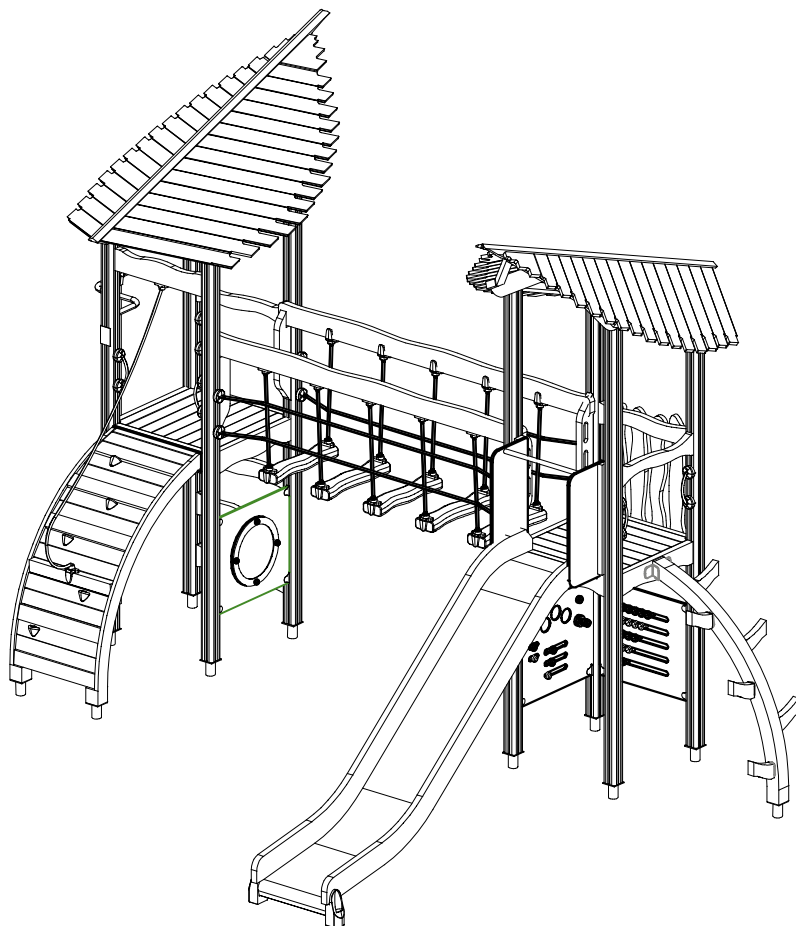

LAPPSET®

FLORA

ASENNUSOHJE
MONTERINGSANSVISNING
INSTALLATION INSTRUCTION
AUFBAUANLEITUNG
NOTICE D'INSTALLATION

DATE: 14.5.2024

QFL0002

DATE: 14.5.2024

702286  65x65	PCS 1	702339  118x78	PCS 1	705197-001  45x145x724	PCS 3	705203-001  	PCS 2	705211-001  45x145x724	PCS 8	705214-001  45x145x724	PCS 2
705230-001  	PCS 1	705236-001  93x93x3138	PCS 4	705238-001  93x93x2846	PCS 4	705258-001  	PCS 2	705262-001  	PCS 1	705308-001  	PCS 1
705368-001  	PCS 1	705375-001  	PCS 1	705506-001  	PCS 1	705507-001  	PCS 1	705511  	PCS 6	705705-707  10x640x702	PCS 1
706308-707  10x640x702	PCS 1	706541  FASTENER KIT	PCS 1	706542  FASTENER KIT	PCS 1	706766-707  	PCS 1	706778  FASTENER KIT	PCS 1	707446  	PCS 1
707449  FASTENER KIT	PCS 1	901902 	PCS 2	901916  L 650	PCS 1	903093  Ø8x90	PCS 48	905104  M10	PCS 44	907695-216 	PCS 1
907698-216  L 2054	PCS 1	909519 	PCS 1	909521  	PCS 11	980114  Ø4x20	PCS 8		PCS		PCS
	PCS		PCS		PCS		PCS		PCS		PCS

— EN/AS Impact Area 39.8 m²
- - - Falling Space 40.4 m²
Max Falling Height 1470 mm

Max Falling Height 1470 mm