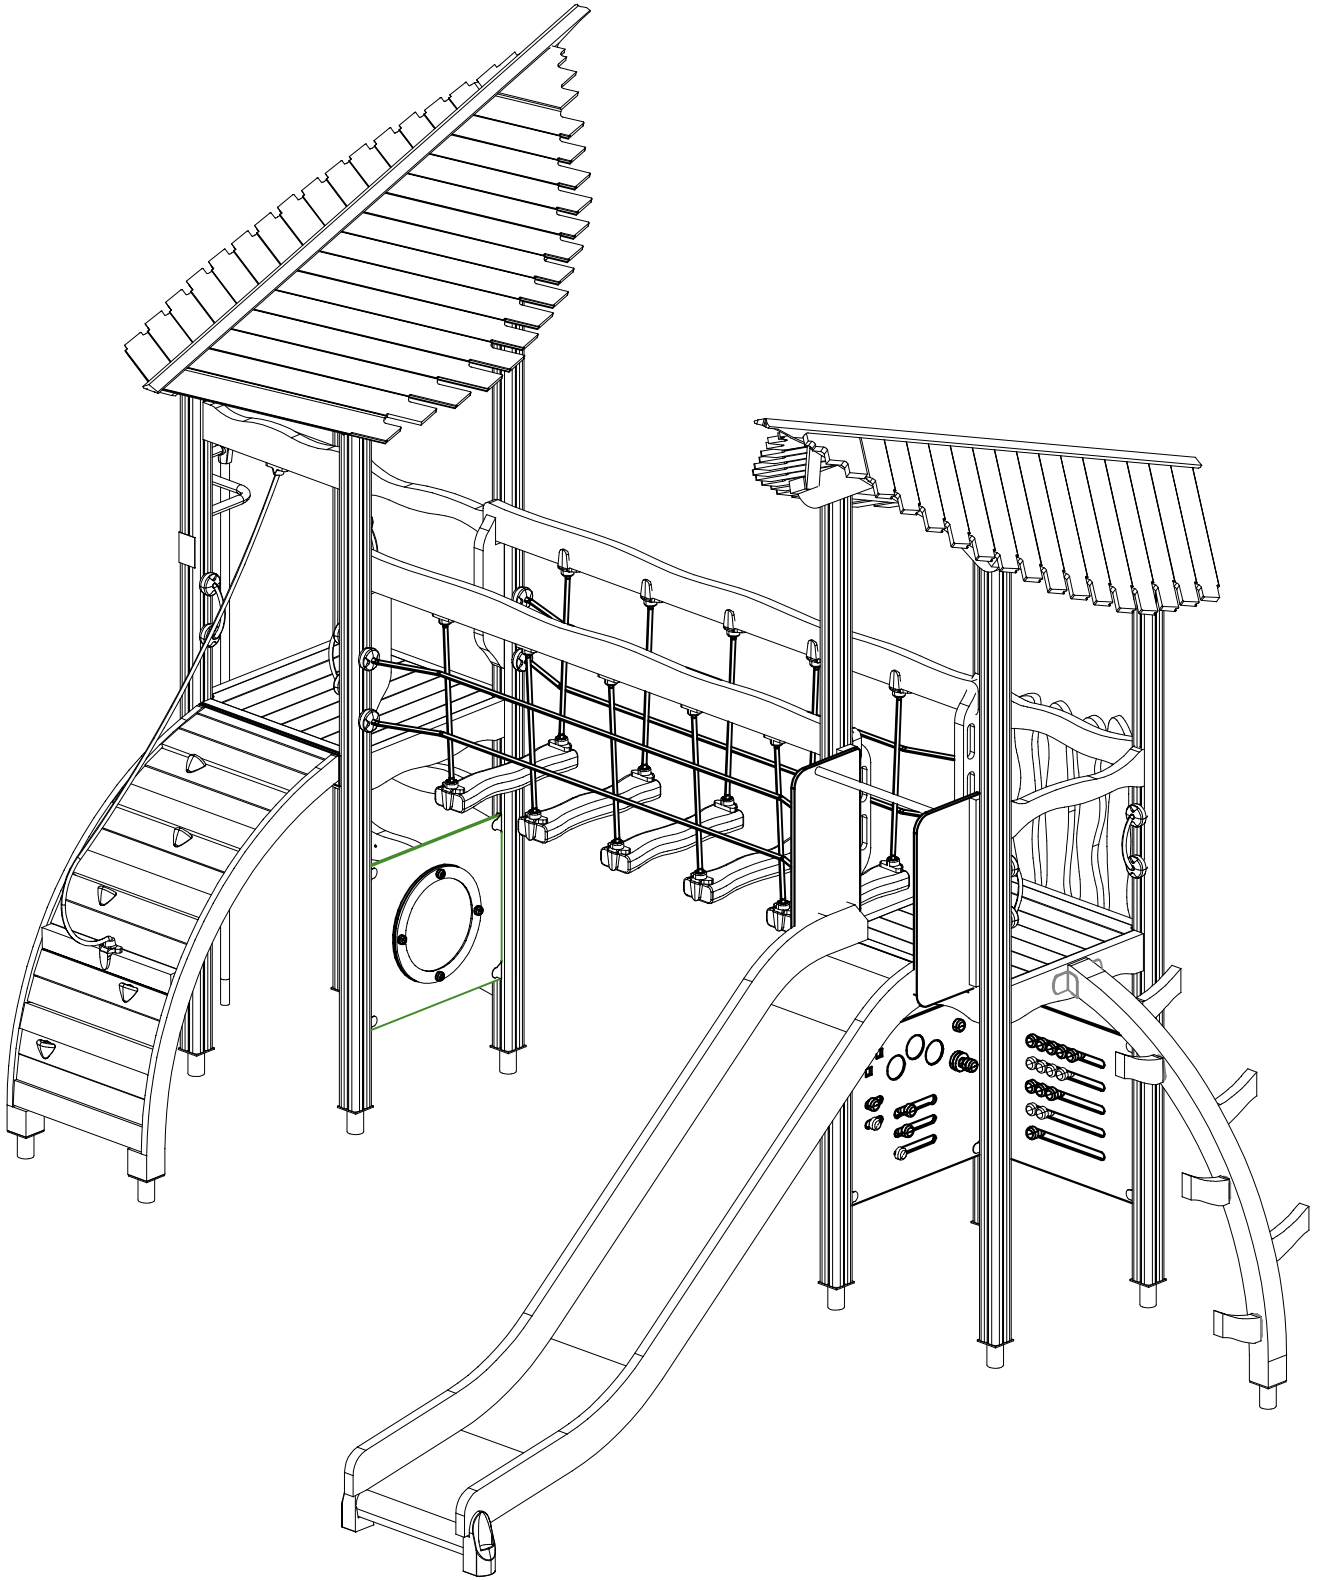

LAPPSET®

FLORA

ASENNUSOHJE
MONTERINGSANSVISNING
INSTALLATION INSTRUCTION
AUFBAUANLEITUNG
NOTICE D'INSTALLATION

DATE: 14.5.2024

QFL0002

DATE: 14.5.2024

702286  65x65	PCS 1	702339  118x78	PCS 1	705197-001  45x145x724	PCS 3	705203-001  	PCS 2	705211-001  45x145x724	PCS 8	705214-001  45x145x724	PCS 2
705230-001  	PCS 1	705236-001  93x93x3138	PCS 4	705238-001  93x93x2846	PCS 4	705258-001  	PCS 2	705262-001  	PCS 1	705308-001  	PCS 1
705368-001  	PCS 1	705375-001  	PCS 1	705506-001  	PCS 1	705507-001  	PCS 1	705511  	PCS 6	705705-707  10x640x702	PCS 1
706308-707  10x640x702	PCS 1	706541  FASTENER KIT	PCS 1	706542  FASTENER KIT	PCS 1	706766-707  	PCS 1	706778  FASTENER KIT	PCS 1	707446  	PCS 1
707449  FASTENER KIT	PCS 1	901902 	PCS 2	901916  L 650	PCS 1	903093  Ø8x90	PCS 48	905104  M10	PCS 44	907695-216 	PCS 1
907698-216  L 2054	PCS 1	909519 	PCS 1	909521  	PCS 11	980114  Ø4x20	PCS 8		PCS		PCS
	PCS		PCS		PCS		PCS		PCS		PCS

— EN/AS Impact Area 39.8 m²
- - - Falling Space 40.4 m²
Max Falling Height 1470 mm

Max Falling Height 1470 mm