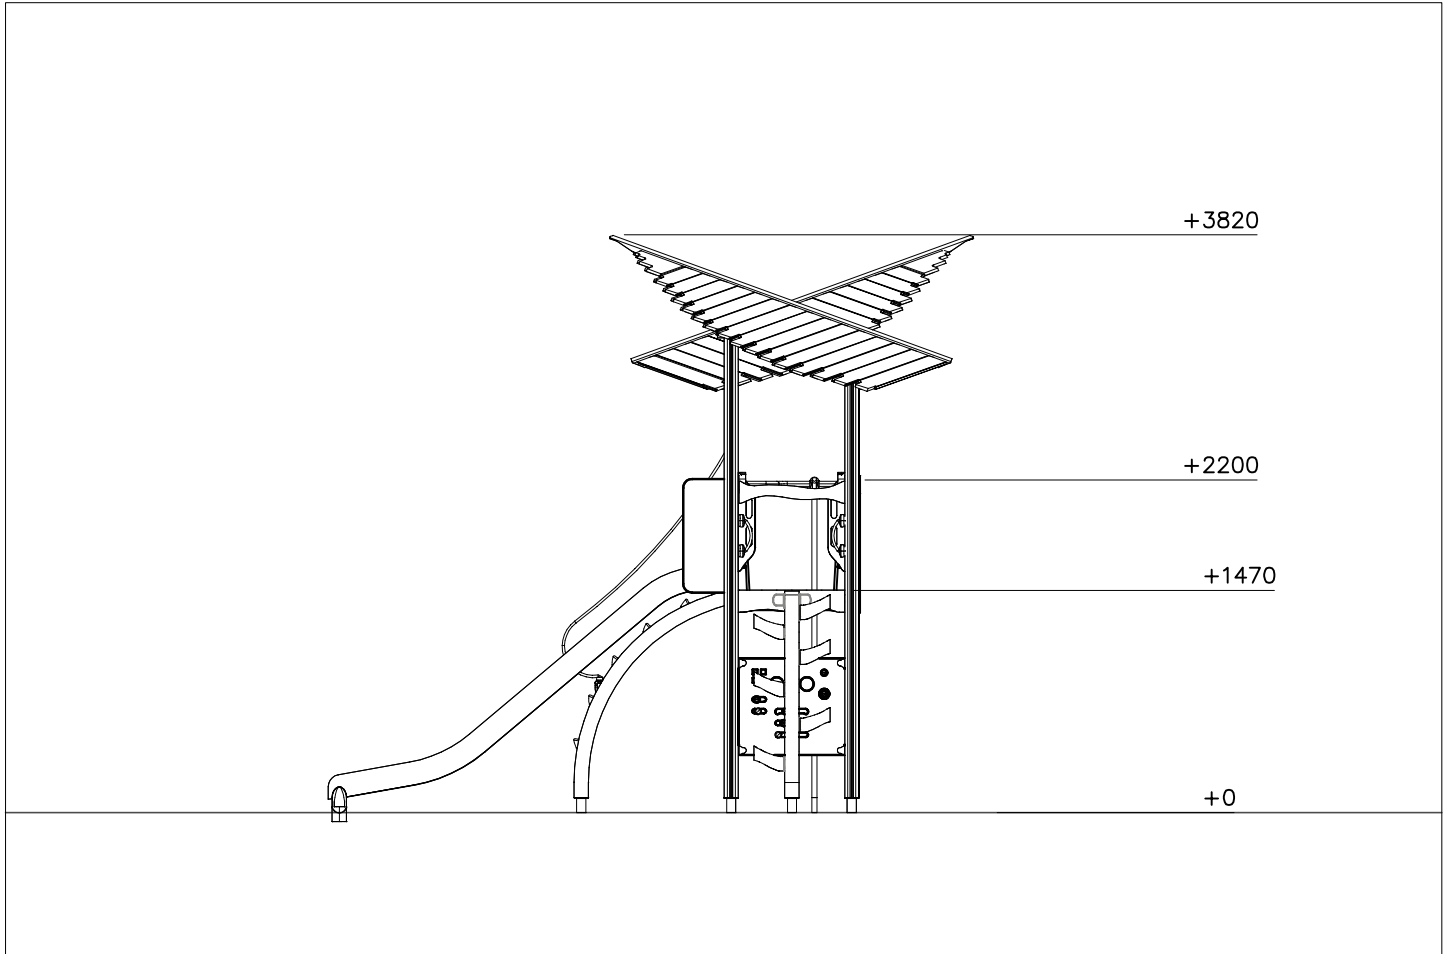

LAPPSET®

FLORA

ASENNUSOHJE
MONTERINGSANSVISNING
INSTALLATION INSTRUCTION
AUFBAUANLEITUNG
NOTICE D'INSTALLATION

DATE: 14.5.2024

QFL0002

DATE: 14.5.2024

702286  65x65	PCS 1	702339  118x78	PCS 1	705197-001  45x145x724	PCS 3	705203-001  	PCS 2	705211-001  45x145x724	PCS 8	705214-001  45x145x724	PCS 2
705230-001  	PCS 1	705236-001  93x93x3138	PCS 4	705238-001  93x93x2846	PCS 4	705258-001  	PCS 2	705262-001  	PCS 1	705308-001  	PCS 1
705368-001  	PCS 1	705375-001  	PCS 1	705506-001  	PCS 1	705507-001  	PCS 1	705511  	PCS 6	705705-707  10x640x702	PCS 1
706308-707  10x640x702	PCS 1	706541  FASTENER KIT	PCS 1	706542  FASTENER KIT	PCS 1	706766-707  	PCS 1	706778  FASTENER KIT	PCS 1	707446  	PCS 1
707449  FASTENER KIT	PCS 1	901902 	PCS 2	901916  L 650	PCS 1	903093  Ø8x90	PCS 48	905104  M10	PCS 44	907695-216 	PCS 1
907698-216  L 2054	PCS 1	909519 	PCS 1	909521  	PCS 11	980114  Ø4x20	PCS 8		PCS		PCS
	PCS		PCS		PCS		PCS		PCS		PCS

— EN/AS Impact Area 39.8 m²
- - - Falling Space 40.4 m²
Max Falling Height 1470 mm

Max Falling Height 1470 mm