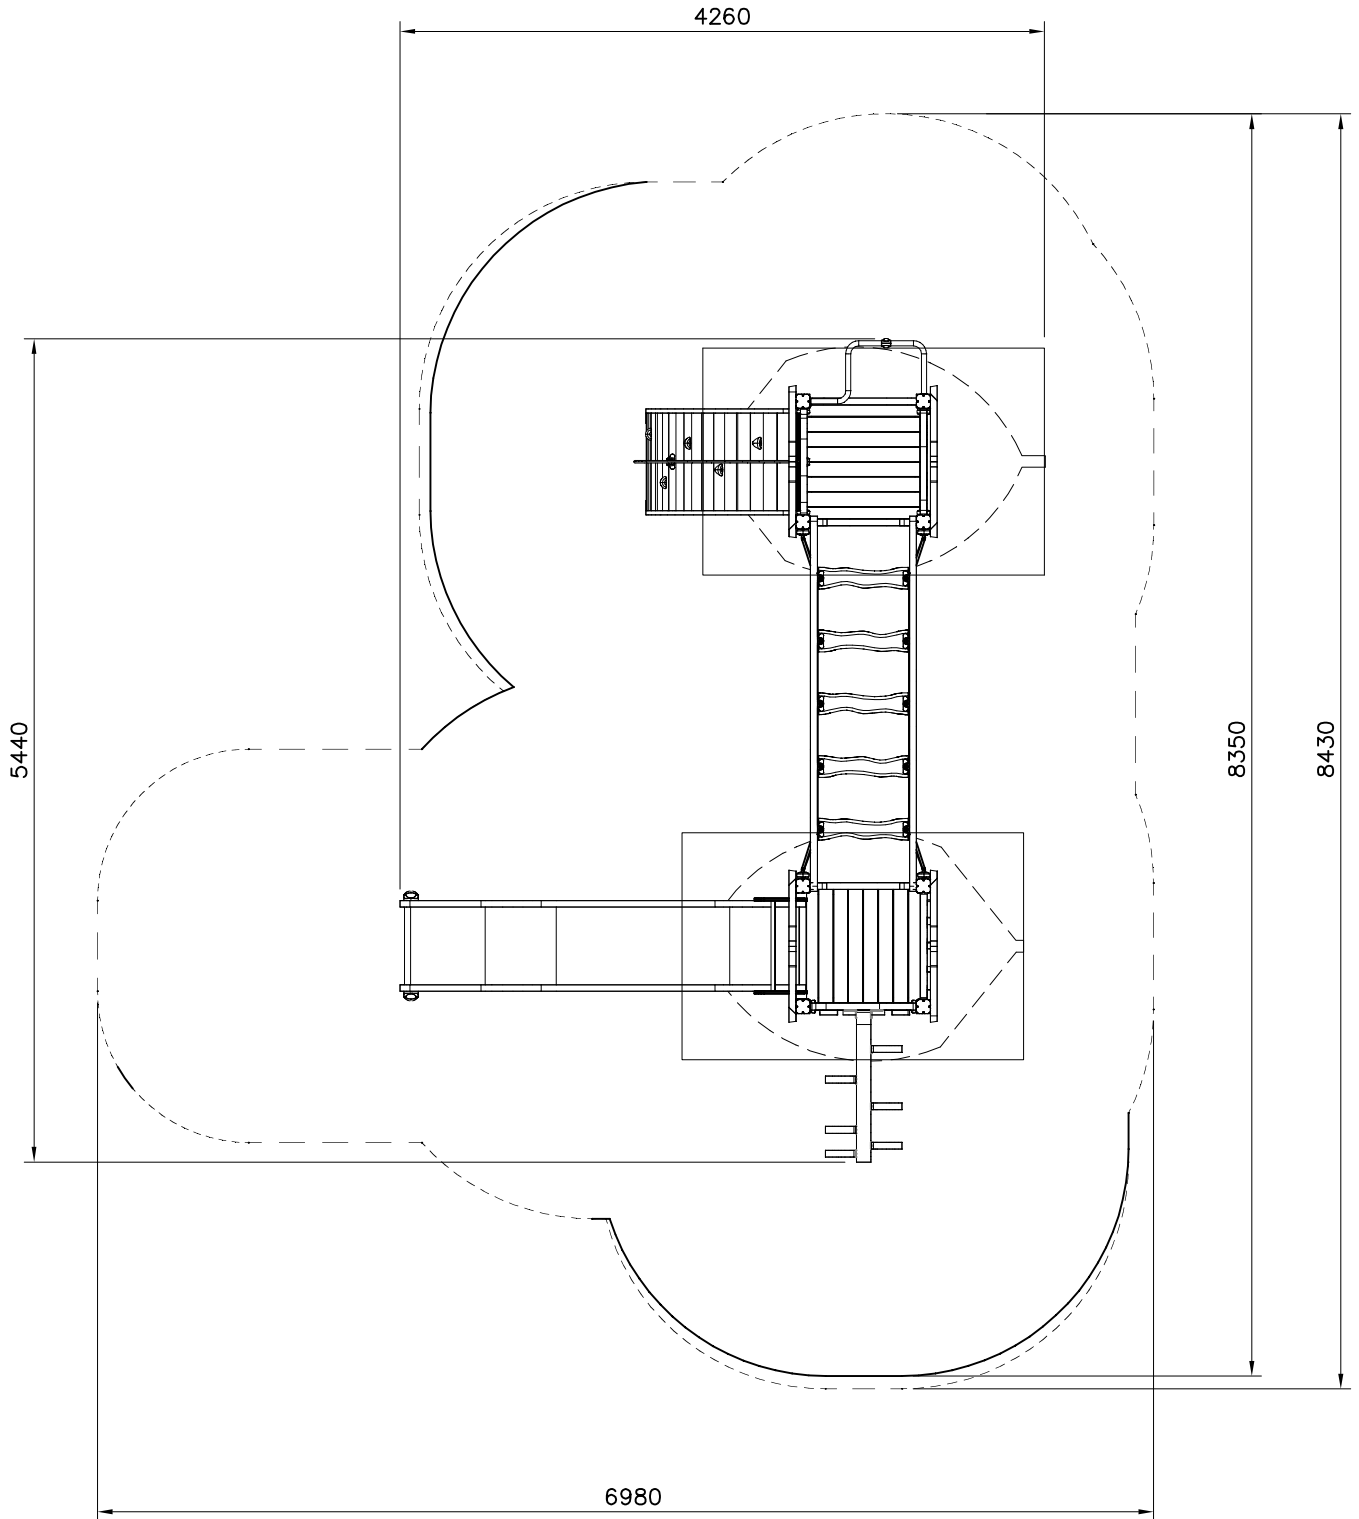

LAPPSET®

FLORA

ASENNUSOHJE
MONTERINGSANSVISNING
INSTALLATION INSTRUCTION
AUFBAUANLEITUNG
NOTICE D'INSTALLATION

DATE: 14.5.2024

QFL0001

DATE: 14.5.2024

702286  65x65	PCS 1	702339  118x78	PCS 1	705197-001  45x145x724	PCS 3	705203-001  45x145x724	PCS 2	705211-001  45x145x724	PCS 8	705214-001  45x145x724	PCS 2
705230-001  93x93x3138	PCS 2	705236-001  93x93x3138	PCS 4	705238-001  93x93x2846	PCS 4	705258-001  93x93x2846	PCS 2	705262-001  93x93x2846	PCS 1	705308-001  93x93x2846	PCS 1
705368-001  93x93x2846	PCS 1	705375-001  93x93x2846	PCS 1	705506-001  93x93x2846	PCS 1	705507-001  93x93x2846	PCS 1	705511  93x93x2846	PCS 6	706541  93x93x2846	PCS 1
706542  93x93x2846	PCS 1	901902  93x93x2846	PCS 2	901916  L 650	PCS 1	903093  Ø8x90	PCS 48	905104  M10	PCS 44	907695-216  93x93x2846	PCS 1
907698-216  L 2054	PCS 1	909519  93x93x2846	PCS 1	909521  93x93x2846	PCS 11	980114  Ø4x20	PCS 8		PCS		PCS
	PCS		PCS		PCS		PCS		PCS		PCS
	PCS		PCS		PCS		PCS		PCS		PCS

— EN/AS Impact Area 39.8 m²
- - - Falling Space 40.4 m²
Max Falling Height 1470 mm

Max Falling Height 1470 mm