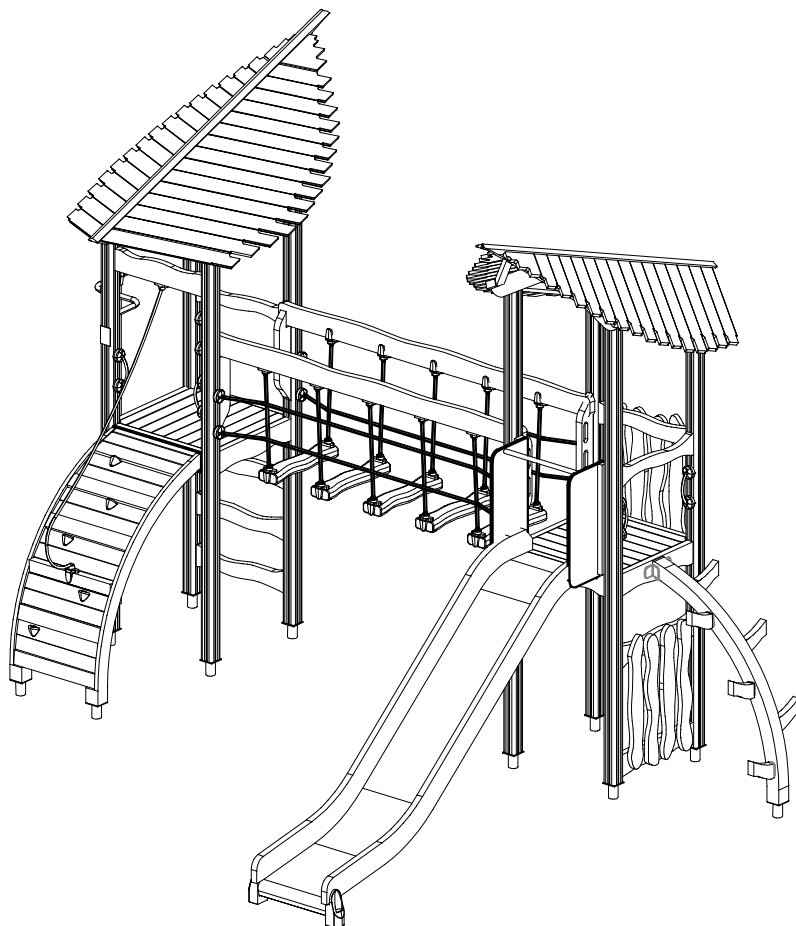

LAPPSET®

FLORA

ASENNUSOHJE
MONTERINGSANSVISNING
INSTALLATION INSTRUCTION
AUFBAUANLEITUNG
NOTICE D'INSTALLATION

DATE: 14.5.2024

QFL0001

DATE: 14.5.2024

702286  65x65	PCS 1	702339  118x78	PCS 1	705197-001  45x145x724	PCS 3	705203-001  45x145x724	PCS 2	705211-001  45x145x724	PCS 8	705214-001  45x145x724	PCS 2
705230-001  93x93x3138	PCS 2	705236-001  93x93x3138	PCS 4	705238-001  93x93x2846	PCS 4	705258-001  93x93x2846	PCS 2	705262-001  93x93x2846	PCS 1	705308-001  93x93x2846	PCS 1
705368-001  93x93x2846	PCS 1	705375-001  93x93x2846	PCS 1	705506-001  93x93x2846	PCS 1	705507-001  93x93x2846	PCS 1	705511  93x93x2846	PCS 6	706541  93x93x2846	PCS 1
706542  93x93x2846	PCS 1	901902  93x93x2846	PCS 2	901916  L 650	PCS 1	903093  Ø8x90	PCS 48	905104  M10	PCS 44	907695-216  93x93x2846	PCS 1
907698-216  L 2054	PCS 1	909519  93x93x2846	PCS 1	909521  93x93x2846	PCS 11	980114  Ø4x20	PCS 8		PCS		PCS
	PCS		PCS		PCS		PCS		PCS		PCS
	PCS		PCS		PCS		PCS		PCS		PCS

— EN/AS Impact Area 39.8 m²
- - - Falling Space 40.4 m²
Max Falling Height 1470 mm

Max Falling Height 1470 mm