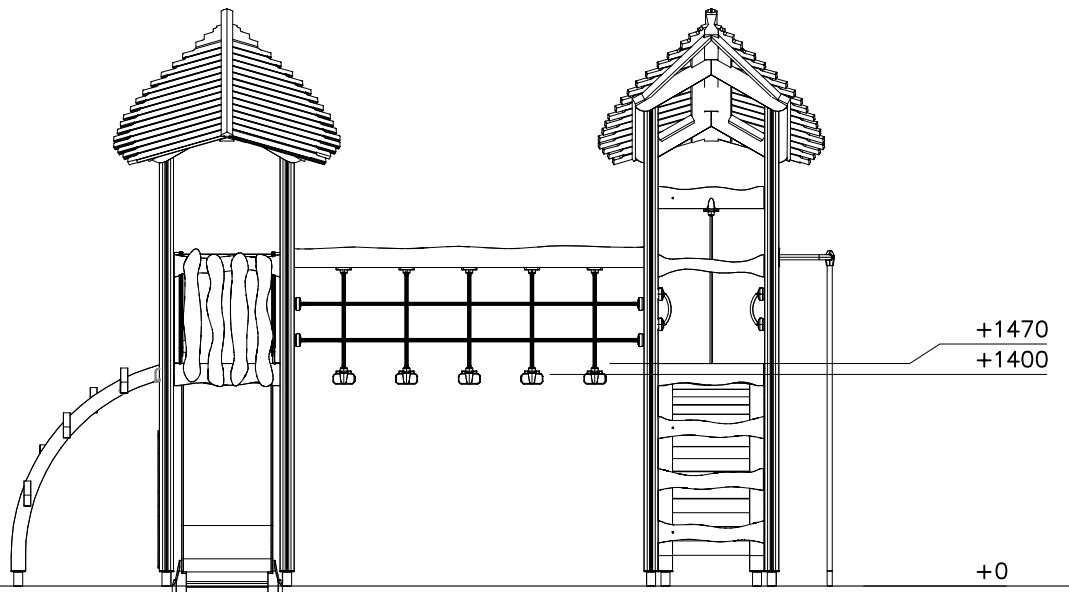

LAPPSET®

FLORA

ASENNUSOHJE
MONTERINGSANSVISNING
INSTALLATION INSTRUCTION
AUFBAUANLEITUNG
NOTICE D'INSTALLATION

DATE: 14.5.2024

QFL0001

DATE: 14.5.2024

702286  65x65	PCS 1	702339  118x78	PCS 1	705197-001  45x145x724	PCS 3	705203-001  45x145x724	PCS 2	705211-001  45x145x724	PCS 8	705214-001  45x145x724	PCS 2
705230-001  93x93x3138	PCS 2	705236-001  93x93x3138	PCS 4	705238-001  93x93x2846	PCS 4	705258-001  93x93x2846	PCS 2	705262-001  93x93x2846	PCS 1	705308-001  93x93x2846	PCS 1
705368-001  93x93x2846	PCS 1	705375-001  93x93x2846	PCS 1	705506-001  93x93x2846	PCS 1	705507-001  93x93x2846	PCS 1	705511  93x93x2846	PCS 6	706541  93x93x2846	PCS 1
706542  93x93x2846	PCS 1	901902  93x93x2846	PCS 2	901916  L 650	PCS 1	903093  Ø8x90	PCS 48	905104  M10	PCS 44	907695-216  93x93x2846	PCS 1
907698-216  L 2054	PCS 1	909519  93x93x2846	PCS 1	909521  93x93x2846	PCS 11	980114  Ø4x20	PCS 8		PCS		PCS
	PCS		PCS		PCS		PCS		PCS		PCS
	PCS		PCS		PCS		PCS		PCS		PCS

— EN/AS Impact Area 39.8 m²
- - - Falling Space 40.4 m²
Max Falling Height 1470 mm

Max Falling Height 1470 mm