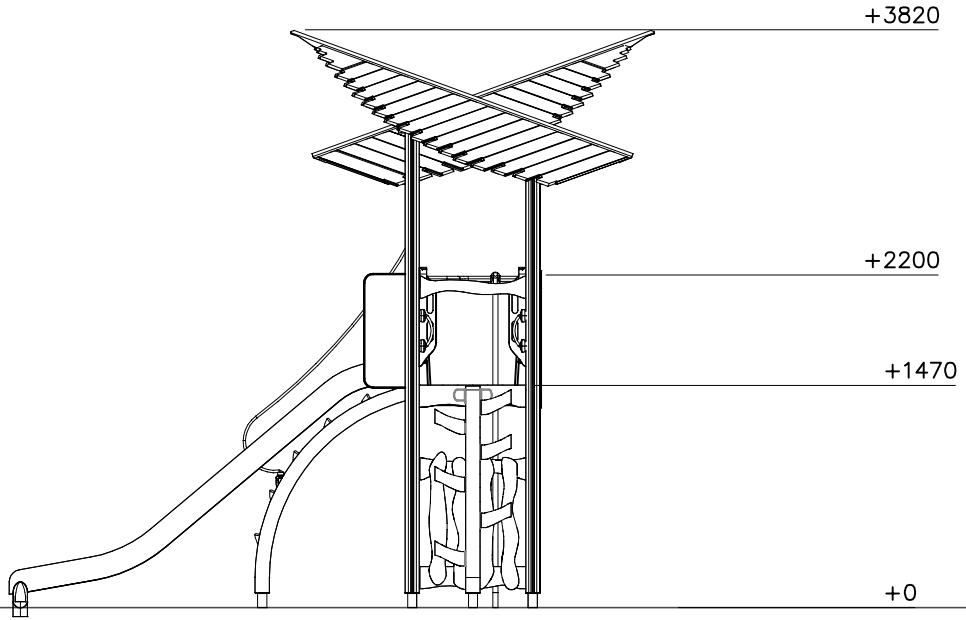

LAPPSET®

FLORA

ASENNUSOHJE
MONTERINGSANSVISNING
INSTALLATION INSTRUCTION
AUFBAUANLEITUNG
NOTICE D'INSTALLATION

DATE: 14.5.2024

QFL0001

DATE: 14.5.2024

702286  65x65	PCS 1	702339  118x78	PCS 1	705197-001  45x145x724	PCS 3	705203-001  45x145x724	PCS 2	705211-001  45x145x724	PCS 8	705214-001  45x145x724	PCS 2
705230-001  93x93x3138	PCS 2	705236-001  93x93x3138	PCS 4	705238-001  93x93x2846	PCS 4	705258-001  93x93x2846	PCS 2	705262-001  93x93x2846	PCS 1	705308-001  93x93x2846	PCS 1
705368-001  93x93x2846	PCS 1	705375-001  93x93x2846	PCS 1	705506-001  93x93x2846	PCS 1	705507-001  93x93x2846	PCS 1	705511  93x93x2846	PCS 6	706541  93x93x2846	PCS 1
706542  93x93x2846	PCS 1	901902  93x93x2846	PCS 2	901916  L 650	PCS 1	903093  Ø8x90	PCS 48	905104  M10	PCS 44	907695-216  93x93x2846	PCS 1
907698-216  L 2054	PCS 1	909519  93x93x2846	PCS 1	909521  93x93x2846	PCS 11	980114  Ø4x20	PCS 8		PCS		PCS
	PCS		PCS		PCS		PCS		PCS		PCS
	PCS		PCS		PCS		PCS		PCS		PCS

— EN/AS Impact Area 39.8 m²
- - - Falling Space 40.4 m²
Max Falling Height 1470 mm

Max Falling Height 1470 mm