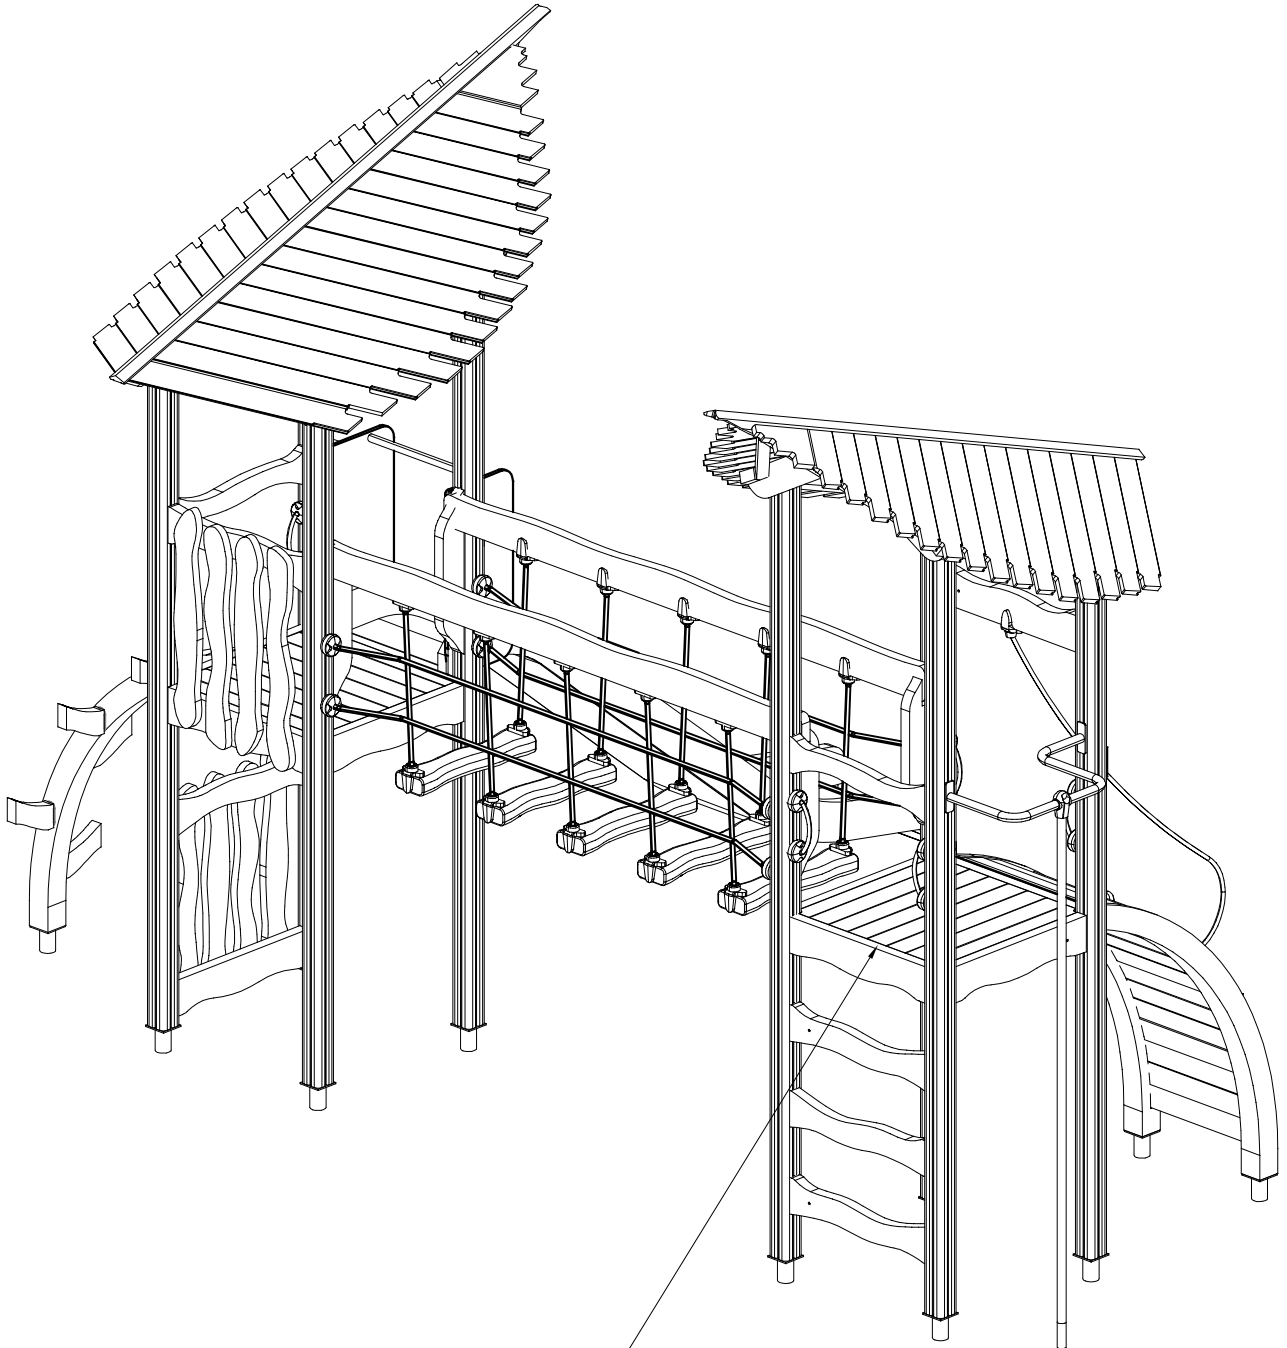

LAPPSET®

FLORA

ASENNUSOHJE
MONTERINGSANSVISNING
INSTALLATION INSTRUCTION
AUFBAUANLEITUNG
NOTICE D'INSTALLATION

DATE: 14.5.2024

QFL0001

DATE: 14.5.2024

702286  65x65	PCS 1	702339  118x78	PCS 1	705197-001  45x145x724	PCS 3	705203-001  45x145x724	PCS 2	705211-001  45x145x724	PCS 8	705214-001  45x145x724	PCS 2
705230-001  93x93x3138	PCS 2	705236-001  93x93x3138	PCS 4	705238-001  93x93x2846	PCS 4	705258-001  93x93x2846	PCS 2	705262-001  93x93x2846	PCS 1	705308-001  93x93x2846	PCS 1
705368-001  93x93x2846	PCS 1	705375-001  93x93x2846	PCS 1	705506-001  93x93x2846	PCS 1	705507-001  93x93x2846	PCS 1	705511  93x93x2846	PCS 6	706541  93x93x2846	PCS 1
706542  93x93x2846	PCS 1	901902  93x93x2846	PCS 2	901916  L 650	PCS 1	903093  Ø8x90	PCS 48	905104  M10	PCS 44	907695-216  93x93x2846	PCS 1
907698-216  L 2054	PCS 1	909519  93x93x2846	PCS 1	909521  93x93x2846	PCS 11	980114  Ø4x20	PCS 8		PCS		PCS
	PCS		PCS		PCS		PCS		PCS		PCS
	PCS		PCS		PCS		PCS		PCS		PCS

— EN/AS Impact Area 39.8 m²
- - - Falling Space 40.4 m²
Max Falling Height 1470 mm

Max Falling Height 1470 mm