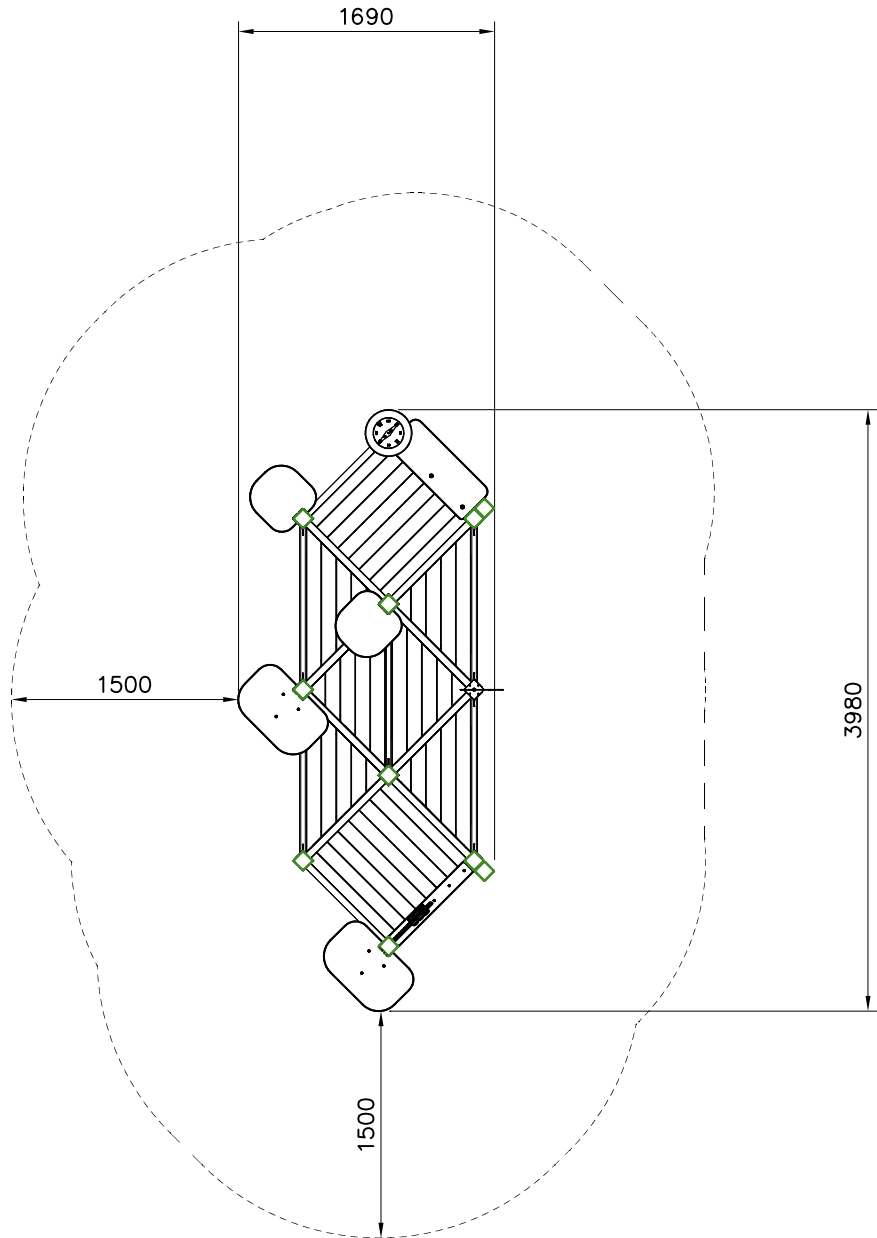

DATE: 26.1.2023

003894  1 L 704	PCS 1	008985  6 32x714x714	PCS 6	008986  2 750x750	PCS 2	701401  3 L 1250	PCS 3	701931  2	PCS 2	702286  1 65x65	PCS 1
706439  L 704	PCS 19	706441  1 93x93x1550	PCS 1	706443  4 32x45x702	PCS 4	706481-707  10 83x83x10	PCS 10	706499  1 93x93x860	PCS 1	706508  18 32x45x650	PCS 18
706510  45x120x1030	PCS 8	706511  1 93x93x1870	PCS 1	706531  8 FASTENER KIT	PCS 8	706535  2 FASTENER KIT	PCS 2	706537  6	PCS 6	706538  8	PCS 8
706662  93x93x2600	PCS 1	707303-702  1	PCS 1	707331  2 93x93x470	PCS 2	707585  1 FASTENER KIT	PCS 1	707729  4	PCS 4	709372-702  1 423x351	PCS 1
709402  L 704	PCS 1	710194  1 L 704	PCS 1	900240  3 Ø8x70	PCS 3	902086  4 148x172x254	PCS 4	903093  84 8x90	PCS 84	905104  20 M10	PCS 20
909511  90x90x650	PCS 8	909519  8 50x380x380	PCS 8	980105  12 Ø5x120	PCS 12	980107  20 Ø6x60	PCS 20	980114  4 Ø4x20	PCS 4	980128  3 Ø7x40	PCS 3
P10721  45x120x1030	PCS 1	P14556-701  1 10x93x702	PCS 1	P14992  1 93x93x170	PCS 1	P16504  2 L 660	PCS 2	P16872-701  1 15x385x600	PCS 1	P16872-702  1 15x385x600	PCS 1

P16873-701	PCS	P16873-702	PCS	P16894	PCS	P16898	PCS	P16899	PCS	PM0216-217	PCS
	1		1		1		2		2		1
15x385x385		15x385x385		20x270x702		15x640x1003					
	PCS		PCS		PCS		PCS		PCS		PCS
	PCS		PCS		PCS		PCS		PCS		PCS
	PCS		PCS		PCS		PCS		PCS		PCS
	PCS		PCS		PCS		PCS		PCS		PCS
	PCS		PCS		PCS		PCS		PCS		PCS

----- Falling Space 25.7 m²
Max Falling Height 590 mm

Max Falling Height 590mm