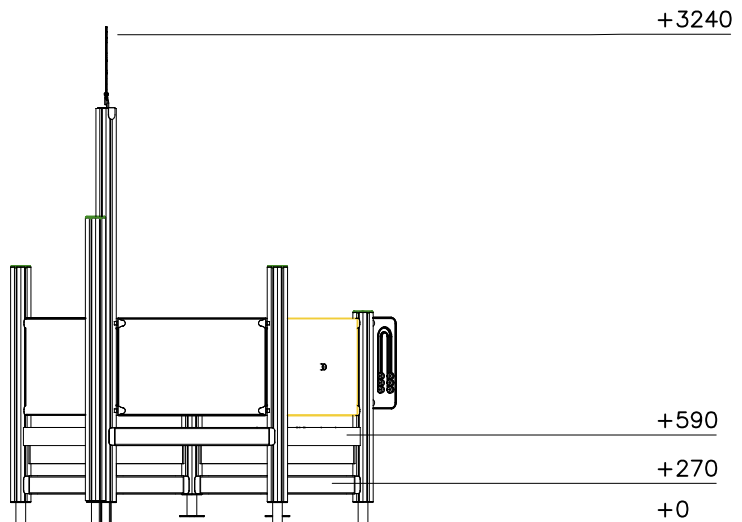

Max Falling Height 590mm

----- Falling Space 19.4 m<sup>2</sup>  
Max Falling Height 590 mm

DATE: 23.2.2023

003894  1	PCS 1	008985  6	PCS 6	701401  1	PCS 1	702286  1	PCS 1	706439  8	PCS 8	706441  2	PCS 2
		32x714x714		L 1250		65x65		L 704		93x93x1550	
706481-707  6	PCS 6	706508  18	PCS 18	706510  6	PCS 6	706511  1	PCS 1	706537  6	PCS 6	706538  6	PCS 6
83x83x10		32x45x650		45x120x1030		93x93x1870					
706551  6	PCS 6	706662  1	PCS 1	706778  1	PCS 1	707303-702  1	PCS 1	707331  1	PCS 1	707496  1	PCS 1
		93x93x2600						93x93x470			
707585  1	PCS 1	707729  2	PCS 2	902086  2	PCS 2	902115  1	PCS 1	903093  40	PCS 40	905104  12	PCS 12
				148x172x254				Ø8x90		M10	
909531  6	PCS 6	980105  6	PCS 6	980107  12	PCS 12	980114  4	PCS 4	P10721  2	PCS 2	P13979-702  1	PCS 1
130x130x150		Ø5x120		Ø6x60		Ø4x20		45x120x1030		10x250x600	
P13981  1	PCS 1	P15473  1	PCS 1	P16504  2	PCS 2	P16872-701  1	PCS 1	P16873-702  1	PCS 1	P16878  1	PCS 1
				L 660		15x385x600		15x385x385			
P16879  1	PCS 1	P16898  1	PCS 1	P16899  1	PCS 1	PM0216-218  1	PCS 1		PCS		PCS
15x640x702		15x640x1003									