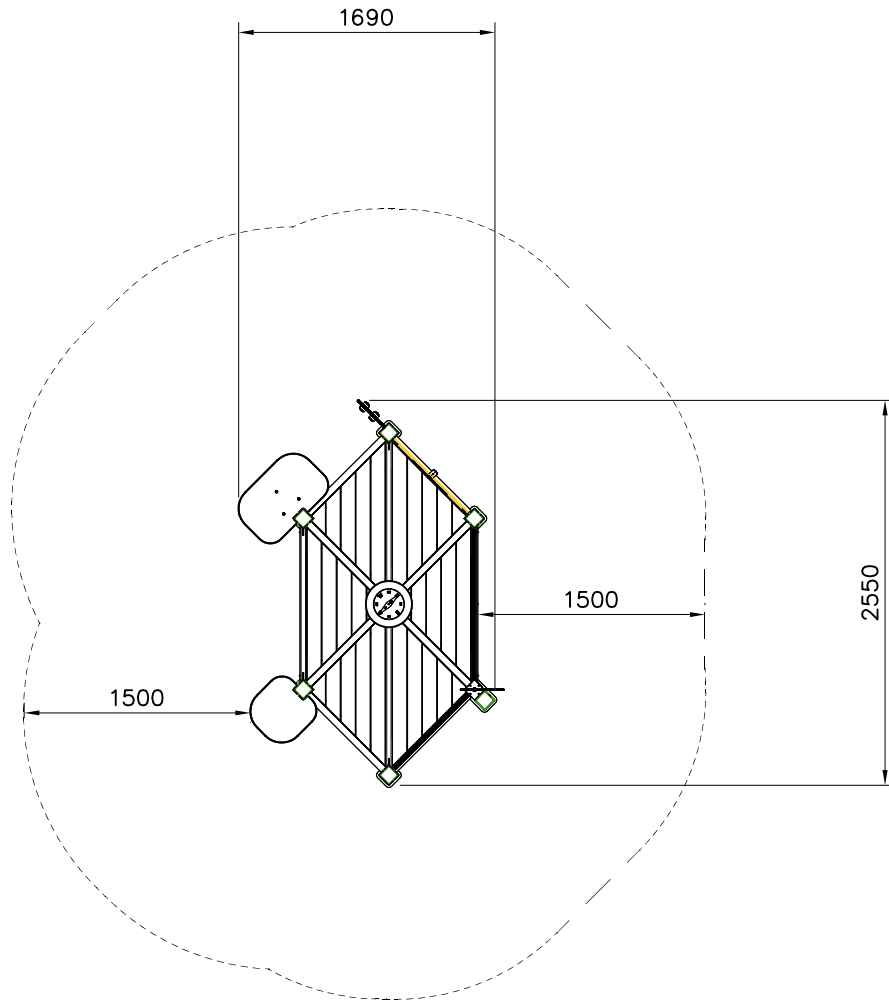

Max Falling Height 590mm

----- Falling Space 19.4 m<sup>2</sup>  
Max Falling Height 590 mm

DATE: 23.2.2023

003894  1	PCS 1	008985  6	PCS 6	701401  1	PCS 1	702286  1	PCS 1	706439  8	PCS 8	706441  2	PCS 2
		32x714x714		L 1250		65x65		L 704		93x93x1550	
706481-707  6	PCS 6	706508  18	PCS 18	706510  6	PCS 6	706511  1	PCS 1	706537  6	PCS 6	706538  6	PCS 6
83x83x10		32x45x650		45x120x1030		93x93x1870					
706551  6	PCS 6	706662  1	PCS 1	706778  1	PCS 1	707303-702  1	PCS 1	707331  1	PCS 1	707496  1	PCS 1
		93x93x2600						93x93x470			
707585  1	PCS 1	707729  2	PCS 2	902086  2	PCS 2	902115  1	PCS 1	903093  40	PCS 40	905104  12	PCS 12
				148x172x254				Ø8x90		M10	
909531  6	PCS 6	980105  6	PCS 6	980107  12	PCS 12	980114  4	PCS 4	P10721  2	PCS 2	P13979-702  1	PCS 1
130x130x150		Ø5x120		Ø6x60		Ø4x20		45x120x1030		10x250x600	
P13981  1	PCS 1	P15473  1	PCS 1	P16504  2	PCS 2	P16872-701  1	PCS 1	P16873-702  1	PCS 1	P16878  1	PCS 1
				L 660		15x385x600		15x385x385			
P16879  1	PCS 1	P16898  1	PCS 1	P16899  1	PCS 1	PM0216-218  1	PCS 1		PCS		PCS
15x640x702		15x640x1003									