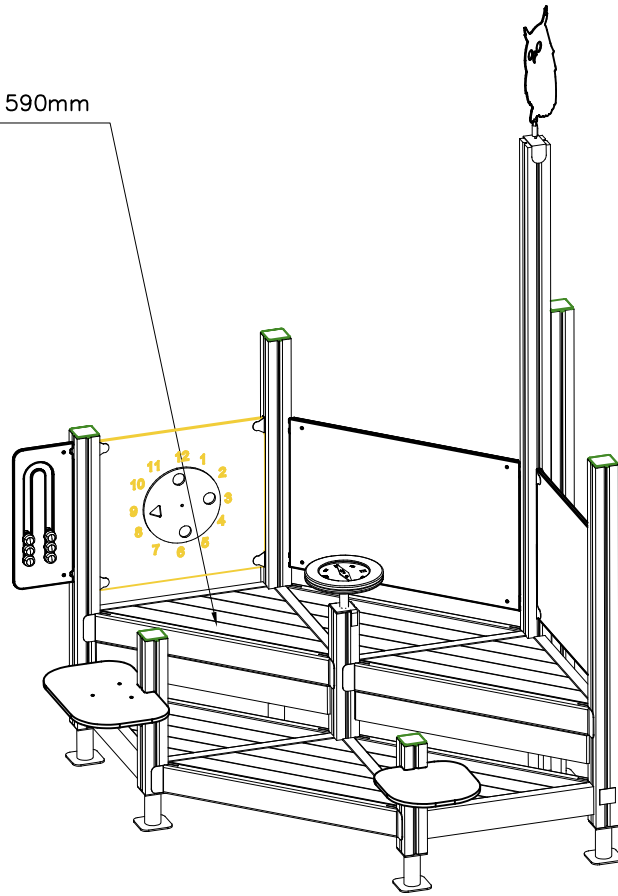

Max Falling Height 590mm

----- Falling Space 19.4 m<sup>2</sup>  
Max Falling Height 590 mm

DATE: 23.2.2023

003894  1	PCS 1	008985  6	PCS 6	701401  1	PCS 1	702286  1	PCS 1	706439  8	PCS 8	706441  2	PCS 2
		32x714x714		L 1250		65x65		L 704		93x93x1550	
706481-707  6	PCS 6	706508  18	PCS 18	706510  6	PCS 6	706511  1	PCS 1	706537  6	PCS 6	706538  6	PCS 6
83x83x10		32x45x650		45x120x1030		93x93x1870					
706551  6	PCS 6	706662  1	PCS 1	706778  1	PCS 1	707303-702  1	PCS 1	707331  1	PCS 1	707496  1	PCS 1
		93x93x2600						93x93x470			
707585  1	PCS 1	707729  2	PCS 2	902086  2	PCS 2	902115  1	PCS 1	903093  40	PCS 40	905104  12	PCS 12
				148x172x254				Ø8x90		M10	
909531  6	PCS 6	980105  6	PCS 6	980107  12	PCS 12	980114  4	PCS 4	P10721  2	PCS 2	P13979-702  1	PCS 1
130x130x150		Ø5x120		Ø6x60		Ø4x20		45x120x1030		10x250x600	
P13981  1	PCS 1	P15473  1	PCS 1	P16504  2	PCS 2	P16872-701  1	PCS 1	P16873-702  1	PCS 1	P16878  1	PCS 1
				L 660		15x385x600		15x385x385			
P16879  1	PCS 1	P16898  1	PCS 1	P16899  1	PCS 1	PM0216-218  1	PCS 1		PCS		PCS
15x640x702		15x640x1003									