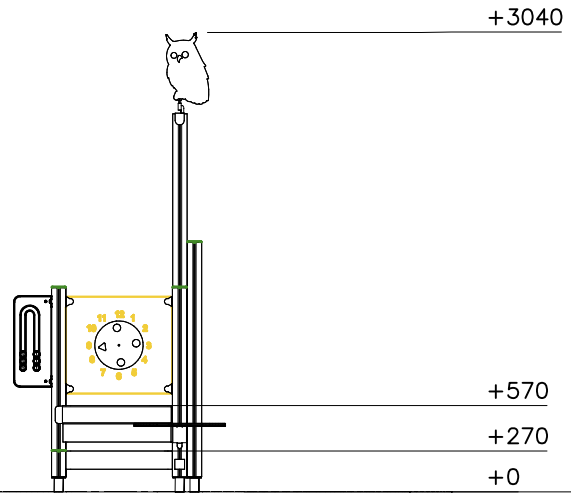

DATE: 19.1.2023

003894  1 	PCS 1	008985  2 32x714x714	PCS 2	701401  2 L 1250	PCS 2	701931  1 	PCS 1	702286  1 65x65	PCS 1	706439  4 L 704	PCS 4
706441  93x93x1550	PCS 1	706481-707  4 83x83x10	PCS 4	706508  6 32x45x650	PCS 6	706510  2 45x120x1030	PCS 2	706531  3 FASTENER KIT	PCS 3	706537  2	PCS 2
706538  2	PCS 2	706669  1 93x93x2400	PCS 1	706778  1	PCS 1	707729  1	PCS 1	902086  1 148x172x254	PCS 1	903093  20 Ø8x90	PCS 20
905104  8	PCS 8	909511  3 90x90x650	PCS 3	909519  3 50x380x380	PCS 3	980105  6 Ø5x120	PCS 6	980107  8 Ø6x60	PCS 8	980114  4 Ø4x20	PCS 4
P10721  45x120x1030	PCS 1	P13979-702  1 10x250x600	PCS 1	P13981  1 FASTENER KIT	PCS 1	P14992  1 93x93x170	PCS 1	P15473  1	PCS 1	P16872-702  1 15x385x600	PCS 1
P16878  1	PCS 1	P16879  1 15x640x702	PCS 1	PM0216-224  1	PCS 1		PCS		PCS		PCS
	PCS		PCS		PCS		PCS		PCS		PCS

----- Falling Space 14.2 m<sup>2</sup>  
Max Falling Height 570 mm

Max Falling Height 570 mm