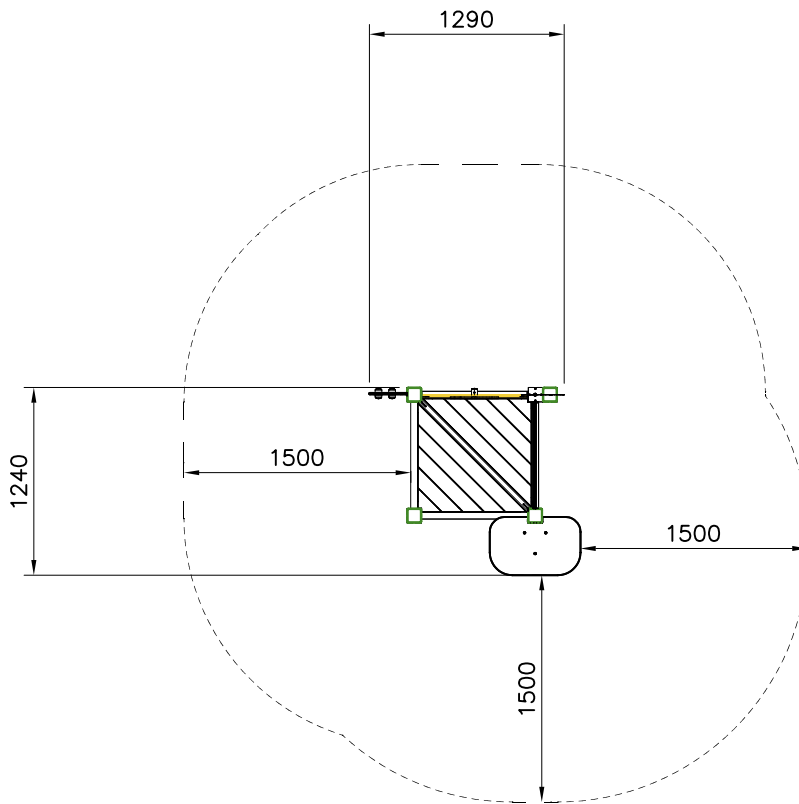

DATE: 19.1.2023

003894  1 	PCS 1	008985  2 32x714x714	PCS 2	701401  2 L 1250	PCS 2	701931  1 	PCS 1	702286  1 65x65	PCS 1	706439  4 L 704	PCS 4
706441  93x93x1550	PCS 1	706481-707  4 83x83x10	PCS 4	706508  6 32x45x650	PCS 6	706510  2 45x120x1030	PCS 2	706531  3 FASTENER KIT	PCS 3	706537  2	PCS 2
706538  2	PCS 2	706669  1 93x93x2400	PCS 1	706778  1	PCS 1	707729  1	PCS 1	902086  1 148x172x254	PCS 1	903093  20 Ø8x90	PCS 20
905104  8	PCS 8	909511  3 90x90x650	PCS 3	909519  3 50x380x380	PCS 3	980105  6 Ø5x120	PCS 6	980107  8 Ø6x60	PCS 8	980114  4 Ø4x20	PCS 4
P10721  45x120x1030	PCS 1	P13979-702  1 10x250x600	PCS 1	P13981  1 FASTENER KIT	PCS 1	P14992  1 93x93x170	PCS 1	P15473  1	PCS 1	P16872-702  1 15x385x600	PCS 1
P16878  1	PCS 1	P16879  1 15x640x702	PCS 1	PM0216-224  1	PCS 1		PCS		PCS		PCS
	PCS		PCS		PCS		PCS		PCS		PCS

----- Falling Space 14.2 m<sup>2</sup>  
Max Falling Height 570 mm

Max Falling Height 570 mm