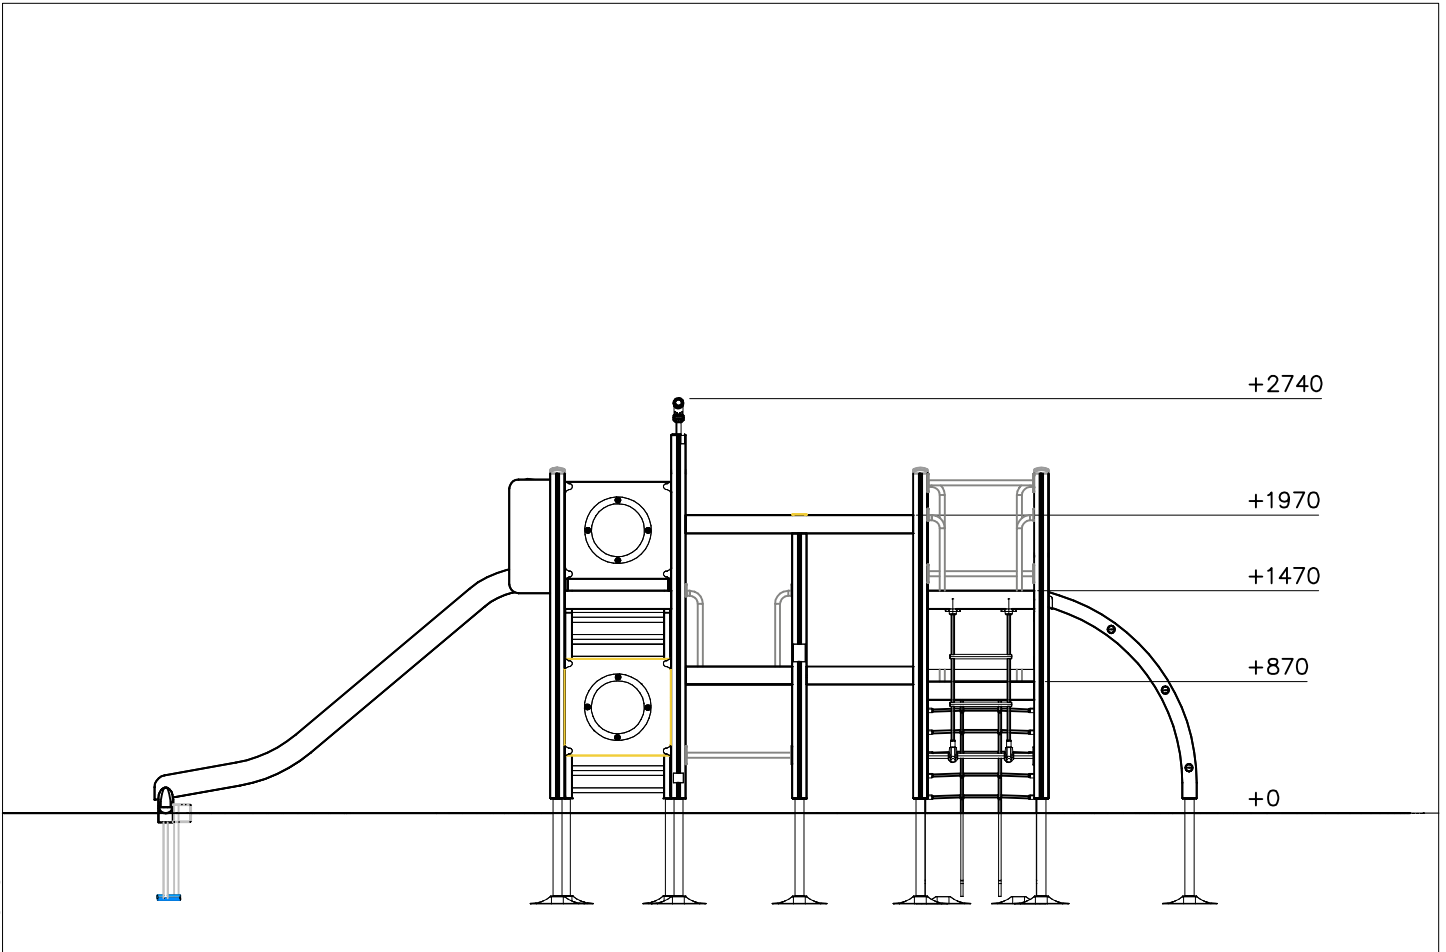

- EN/AS Impact Area 44.7 m²
- - - Falling Space 49.1 m²
Max Falling Height 1970 mm

DATE: 29.8.2024

008986  750x750	PCS 2	702286  65x65	PCS 1	702339  118x78	PCS 1	706371-702  15x345x750	PCS 2	706439-602  L 704	PCS 23	706443  32x45x702	PCS 6
706450-602  600x1381x2685	PCS 2	706461  15x400x703	PCS 1	706473-305  +1470	PCS 1	706475-602  1387x1020x325	PCS 1	706481-702  83x83x10	PCS 2	706484-602  93x93x2150	PCS 9
706485-305  1555x1555	PCS 1	706499-602  93x93x860	PCS 1	706514-602  70x120x1504	PCS 3	706527-602  93x93x1600	PCS 1	706531  FASTENER KIT	PCS 16	706534  FASTENER KIT	PCS 1
706535  FASTENER KIT	PCS 2	706546  FASTENER KIT	PCS 1	706607  FASTENER KIT	PCS 1	706669-602  93x93x2400	PCS 1	706766-702 	PCS 1	706778  FASTENER KIT	PCS 1
706905-602  93x93x1870	PCS 1	706932  FASTENER KIT	PCS 1	707145-602  43x93x717	PCS 2	707149-602  43x93x717	PCS 2	707152-702  15x145x2009	PCS 4	707192-602  +1470	PCS 1
707226  FASTENER KIT	PCS 1	707351-305 	PCS 1	707374-602  L 1504	PCS 1	707436  750x770	PCS 1	707437  32x45x1502	PCS 1	707440  FASTENER KIT	PCS 1
707441  750x770	PCS 1	707453-702  10x640x702	PCS 2	707454  FASTENER KIT	PCS 2	707588  FASTENER KIT	PCS 1	707589  FASTENER KIT	PCS 1	707590-305  755x755	PCS 1

DATE: 29.8.2024

707595-305	PCS 1		755x1555	707732	PCS 10		FASTENER KIT	707864	PCS 1		711535	PCS 1		900240	PCS 18		Ø8x70	901902	PCS 4		30.7x60.9x100	
903093	PCS 108		Ø8x90	905138	PCS 10		GRAY	905196	PCS 10		GRAY	907688-216	PCS 2		907694-216	PCS 5		40x120x704	907701-216	PCS 8		
909511	PCS 16		90x90x650	909519	PCS 18		50x380x380	980107	PCS 4		Ø6x60	980114	PCS 8		Ø4x20	980131	PCS 40		Ø6x60	A10874	PCS 1	
A10875-299	PCS 1				PCS				PCS				PCS		PCS				PCS			
	PCS				PCS				PCS				PCS		PCS				PCS			
	PCS				PCS				PCS				PCS		PCS				PCS			