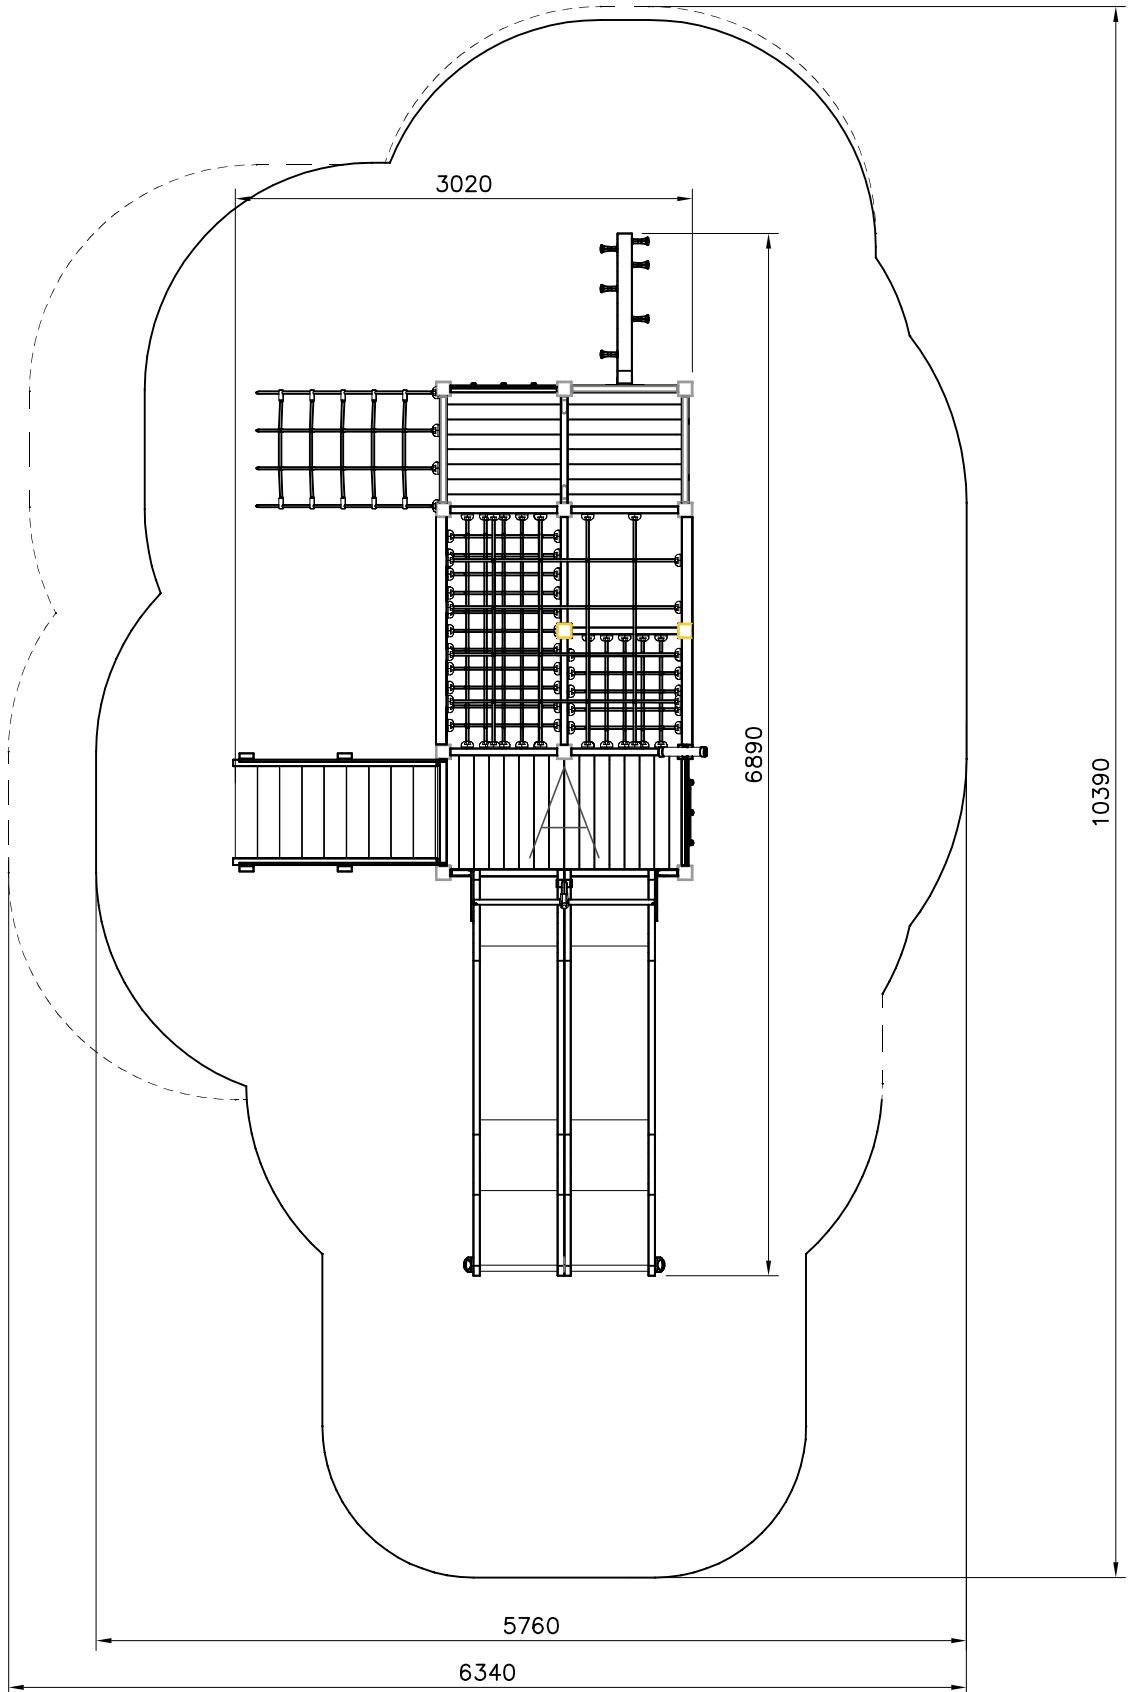

- EN/AS Impact Area 44.7 m²
- - - Falling Space 49.1 m²
Max Falling Height 1970 mm

DATE: 29.8.2024

008986  750x750	PCS 2	702286  65x65	PCS 1	702339  118x78	PCS 1	706371-702  15x345x750	PCS 2	706439-602  L 704	PCS 23	706443  32x45x702	PCS 6
706450-602  600x1381x2685	PCS 2	706461  15x400x703	PCS 1	706473-305  +1470	PCS 1	706475-602  1387x1020x325	PCS 1	706481-702  83x83x10	PCS 2	706484-602  93x93x2150	PCS 9
706485-305  1555x1555	PCS 1	706499-602  93x93x860	PCS 1	706514-602  70x120x1504	PCS 3	706527-602  93x93x1600	PCS 1	706531  FASTENER KIT	PCS 16	706534  FASTENER KIT	PCS 1
706535  FASTENER KIT	PCS 2	706546  FASTENER KIT	PCS 1	706607  FASTENER KIT	PCS 1	706669-602  93x93x2400	PCS 1	706766-702 	PCS 1	706778  FASTENER KIT	PCS 1
706905-602  93x93x1870	PCS 1	706932  FASTENER KIT	PCS 1	707145-602  43x93x717	PCS 2	707149-602  43x93x717	PCS 2	707152-702  15x145x2009	PCS 4	707192-602  +1470	PCS 1
707226  FASTENER KIT	PCS 1	707351-305 	PCS 1	707374-602  L 1504	PCS 1	707436  750x770	PCS 1	707437  32x45x1502	PCS 1	707440  FASTENER KIT	PCS 1
707441  750x770	PCS 1	707453-702  10x640x702	PCS 2	707454  FASTENER KIT	PCS 2	707588  FASTENER KIT	PCS 1	707589  FASTENER KIT	PCS 1	707590-305  755x755	PCS 1

DATE: 29.8.2024

707595-305	PCS 1		755x1555	707732	PCS 10		FASTENER KIT	707864	PCS 1		711535	PCS 1		900240	PCS 18		Ø8x70	901902	PCS 4		30.7x60.9x100	
903093	PCS 108		Ø8x90	905138	PCS 10		GRAY	905196	PCS 10		GRAY	907688-216	PCS 2		907694-216	PCS 5		40x120x704	907701-216	PCS 8		
909511	PCS 16		90x90x650	909519	PCS 18		50x380x380	980107	PCS 4		Ø6x60	980114	PCS 8		Ø4x20	980131	PCS 40		Ø6x60	A10874	PCS 1	
A10875-299	PCS 1				PCS				PCS				PCS		PCS				PCS			
	PCS				PCS				PCS				PCS		PCS				PCS			
	PCS				PCS				PCS				PCS		PCS				PCS			