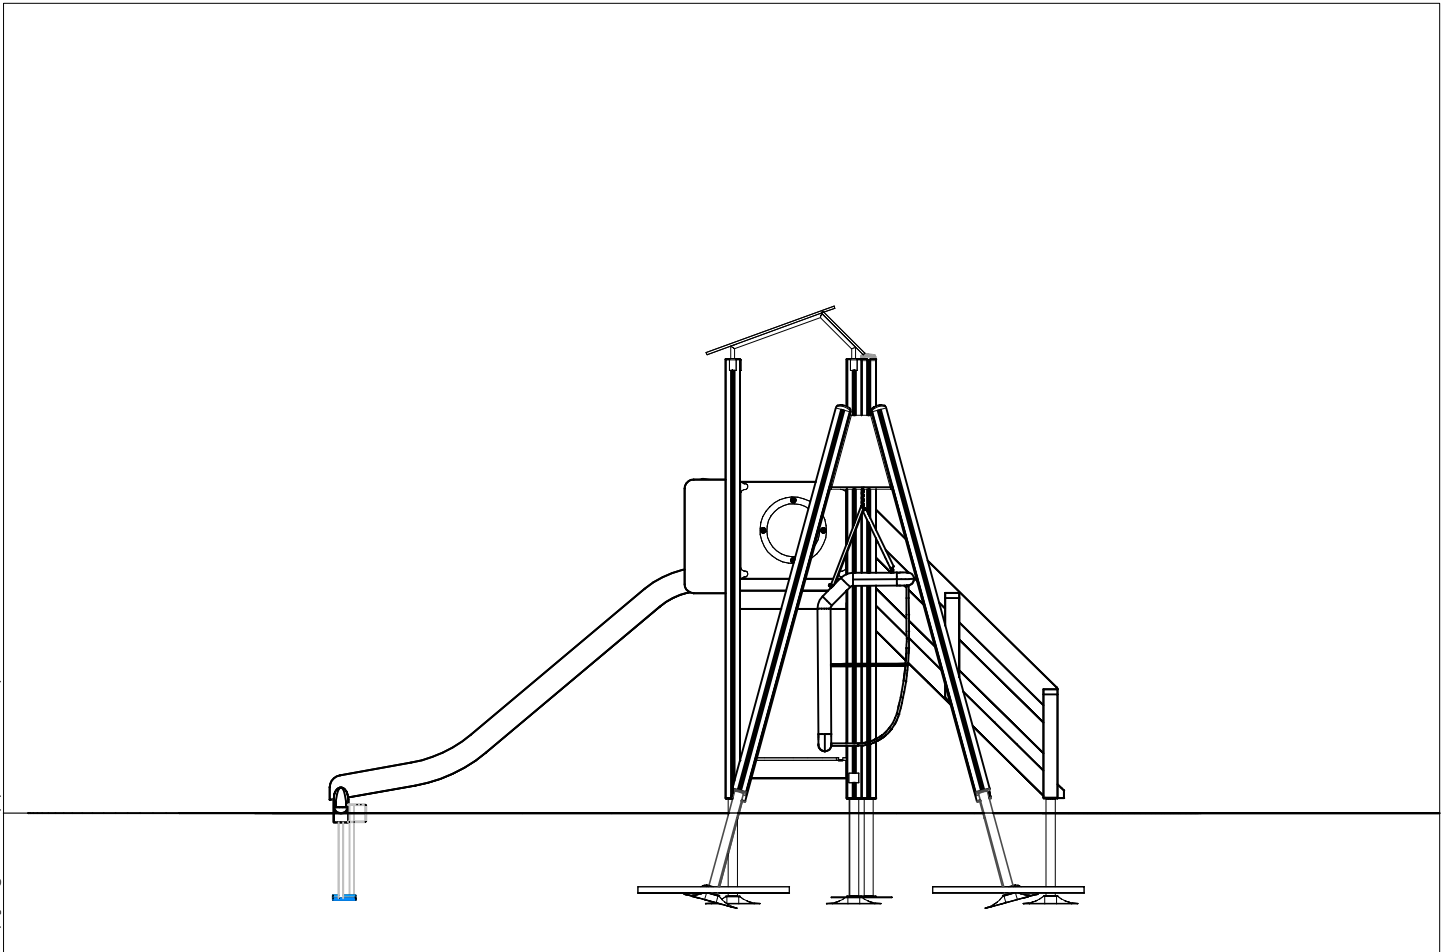

- EN/AS Impact Area 61.5 m²
- - - Falling Space 63.7 m²
Max Falling Height 1470 mm

DATE: 22.8.2024

701931  1 	PCS 1	702286  65x65	PCS 1	704417-602  93x93x2900	PCS 6	706371-702  15x345x750	PCS 2	706436-702  10x640x702	PCS 1	706439-602  L 704	PCS 7
706443  32x45x702	PCS 2	706450-602  600x1381x2685	PCS 2	706453  15x145x600	PCS 3	706495  15x900x1900	PCS 1	706496  15x390x1900	PCS 1	706531  FASTENER KIT	PCS 6
706534  FASTENER KIT	PCS 1	706564-602  L2650	PCS 4	706960 	PCS 1	707145-602  43x93x717	PCS 2	707149-602  43x93x717	PCS 2	707152-702  15x145x2009	PCS 4
707192-602  +1470	PCS 1	707226 	PCS 1	707374-602  L 1504	PCS 2	707436  750x770	PCS 1	707437  32x45x1502	PCS 1	707440 	PCS 1
707441  750x770	PCS 1	707453-702  10x640x702	PCS 2	707454 	PCS 2	900240  Ø8x70	PCS 14	900965  M10	PCS 6	901958 	PCS 2
901959  L2940	PCS 1	902234  M12	PCS 4	903093  Ø8x90	PCS 36	903149  M12x30	PCS 6	903577 	PCS 2	904317 	PCS 1
904904 	PCS 2	905090  Ø45	PCS 12	905104  M10	PCS 16	905115  Ø30	PCS 12	905138 	PCS 5	905196 	PCS 5

DATE: 22.8.2024

905991 	PCS 1	906499 	PCS 4	907667-216 	PCS 3	909347 	PCS 12	909507 	PCS 1	909508 	PCS 1
		M12x110				M12x35		L 1000		L 1000	
909511 	PCS 6	909519 	PCS 8	909637 	PCS 16	909638 	PCS 44	909639 	PCS 22	909644 	PCS 6
90x90x650		50x380x380		M10		Ø20/10.5		M10x25		M12	
910674 	PCS 1	911155 	PCS 4	980114 	PCS 8	980123 	PCS 12	980128 	PCS 4	980131 	PCS 20
		L650		Ø4x20		Ø7x60		Ø7x40		Ø6x60	
980154 	PCS 32	A10874 	PCS 1	A10875-299 	PCS 1	P04421 	PCS 1	P13668 	PCS 1		PCS
Ø24/13						L2724		93x93x290			
	PCS		PCS		PCS		PCS		PCS		PCS
	PCS		PCS		PCS		PCS		PCS		PCS