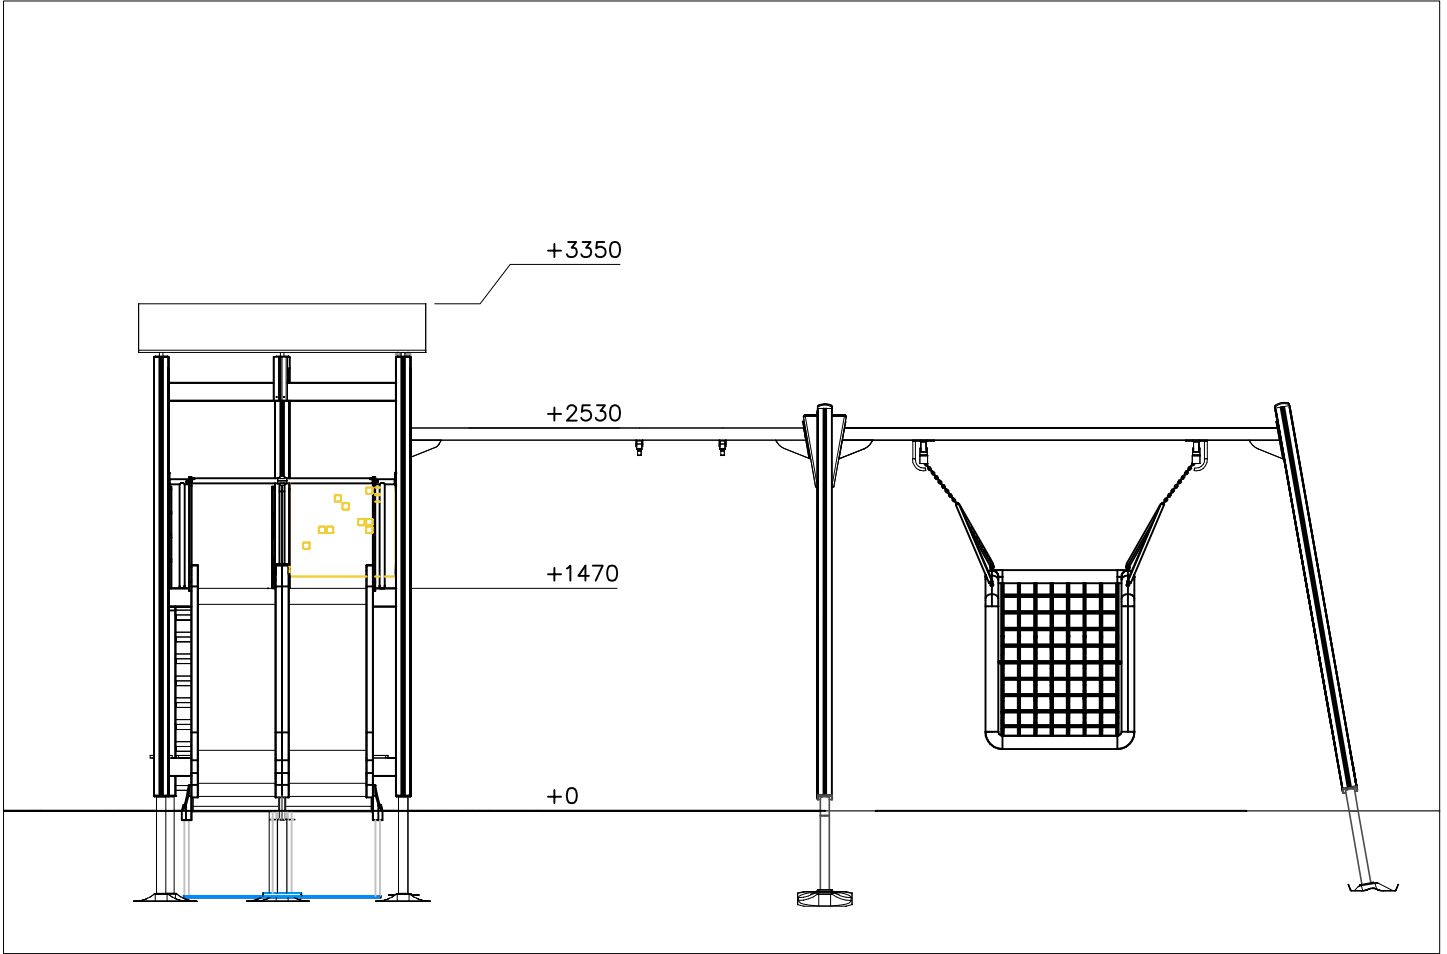

- EN/AS Impact Area 61.5 m²
- - - Falling Space 63.7 m²
Max Falling Height 1470 mm

DATE: 22.8.2024

701931  1 	PCS 1	702286  65x65	PCS 1	704417-602  93x93x2900	PCS 6	706371-702  15x345x750	PCS 2	706436-702  10x640x702	PCS 1	706439-602  L 704	PCS 7
706443  32x45x702	PCS 2	706450-602  600x1381x2685	PCS 2	706453  15x145x600	PCS 3	706495  15x900x1900	PCS 1	706496  15x390x1900	PCS 1	706531  FASTENER KIT	PCS 6
706534  FASTENER KIT	PCS 1	706564-602  L2650	PCS 4	706960 	PCS 1	707145-602  43x93x717	PCS 2	707149-602  43x93x717	PCS 2	707152-702  15x145x2009	PCS 4
707192-602  +1470	PCS 1	707226 	PCS 1	707374-602  L 1504	PCS 2	707436  750x770	PCS 1	707437  32x45x1502	PCS 1	707440 	PCS 1
707441  750x770	PCS 1	707453-702  10x640x702	PCS 2	707454 	PCS 2	900240  Ø8x70	PCS 14	900965  M10	PCS 6	901958 	PCS 2
901959  L2940	PCS 1	902234  M12	PCS 4	903093  Ø8x90	PCS 36	903149  M12x30	PCS 6	903577 	PCS 2	904317 	PCS 1
904904 	PCS 2	905090  Ø45	PCS 12	905104  M10	PCS 16	905115  Ø30	PCS 12	905138 	PCS 5	905196 	PCS 5

DATE: 22.8.2024

905991 	PCS 1	906499 	PCS 4	907667-216 	PCS 3	909347 	PCS 12	909507 	PCS 1	909508 	PCS 1
		M12x110				M12x35		L 1000		L 1000	
909511 	PCS 6	909519 	PCS 8	909637 	PCS 16	909638 	PCS 44	909639 	PCS 22	909644 	PCS 6
90x90x650		50x380x380		M10		Ø20/10.5		M10x25		M12	
910674 	PCS 1	911155 	PCS 4	980114 	PCS 8	980123 	PCS 12	980128 	PCS 4	980131 	PCS 20
		L650		Ø4x20		Ø7x60		Ø7x40		Ø6x60	
980154 	PCS 32	A10874 	PCS 1	A10875-299 	PCS 1	P04421 	PCS 1	P13668 	PCS 1		PCS
Ø24/13						L2724		93x93x290			
	PCS		PCS		PCS		PCS		PCS		PCS
	PCS		PCS		PCS		PCS		PCS		PCS