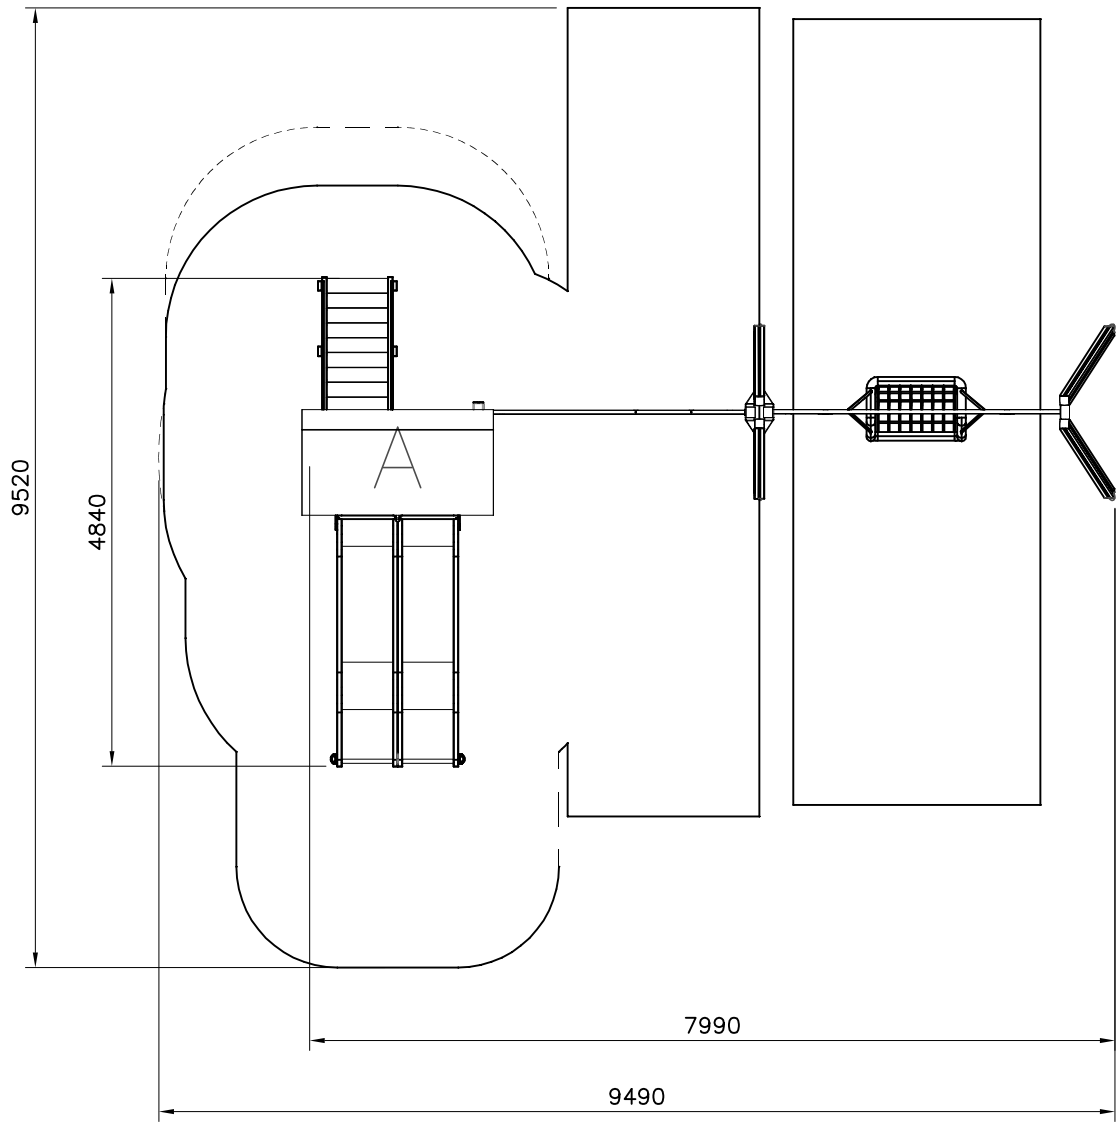

- EN/AS Impact Area 61.5 m²
- - - Falling Space 63.7 m²
Max Falling Height 1470 mm

DATE: 22.8.2024

701931  1 	PCS 1	702286  65x65	PCS 1	704417-602  93x93x2900	PCS 6	706371-702  15x345x750	PCS 2	706436-702  10x640x702	PCS 1	706439-602  L 704	PCS 7
706443  32x45x702	PCS 2	706450-602  600x1381x2685	PCS 2	706453  15x145x600	PCS 3	706495  15x900x1900	PCS 1	706496  15x390x1900	PCS 1	706531  FASTENER KIT	PCS 6
706534  FASTENER KIT	PCS 1	706564-602  L2650	PCS 4	706960 	PCS 1	707145-602  43x93x717	PCS 2	707149-602  43x93x717	PCS 2	707152-702  15x145x2009	PCS 4
707192-602  +1470	PCS 1	707226 	PCS 1	707374-602  L 1504	PCS 2	707436  750x770	PCS 1	707437  32x45x1502	PCS 1	707440 	PCS 1
707441  750x770	PCS 1	707453-702  10x640x702	PCS 2	707454 	PCS 2	900240  Ø8x70	PCS 14	900965  M10	PCS 6	901958 	PCS 2
901959  L2940	PCS 1	902234  M12	PCS 4	903093  Ø8x90	PCS 36	903149  M12x30	PCS 6	903577 	PCS 2	904317 	PCS 1
904904 	PCS 2	905090  Ø45	PCS 12	905104  M10	PCS 16	905115  Ø30	PCS 12	905138 	PCS 5	905196 	PCS 5

DATE: 22.8.2024

905991 	PCS 1	906499 	PCS 4	907667-216 	PCS 3	909347 	PCS 12	909507 	PCS 1	909508 	PCS 1
		M12x110				M12x35		L 1000		L 1000	
909511 	PCS 6	909519 	PCS 8	909637 	PCS 16	909638 	PCS 44	909639 	PCS 22	909644 	PCS 6
90x90x650		50x380x380		M10		Ø20/10.5		M10x25		M12	
910674 	PCS 1	911155 	PCS 4	980114 	PCS 8	980123 	PCS 12	980128 	PCS 4	980131 	PCS 20
		L650		Ø4x20		Ø7x60		Ø7x40		Ø6x60	
980154 	PCS 32	A10874 	PCS 1	A10875-299 	PCS 1	P04421 	PCS 1	P13668 	PCS 1		PCS
Ø24/13						L2724		93x93x290			
	PCS		PCS		PCS		PCS		PCS		PCS
	PCS		PCS		PCS		PCS		PCS		PCS